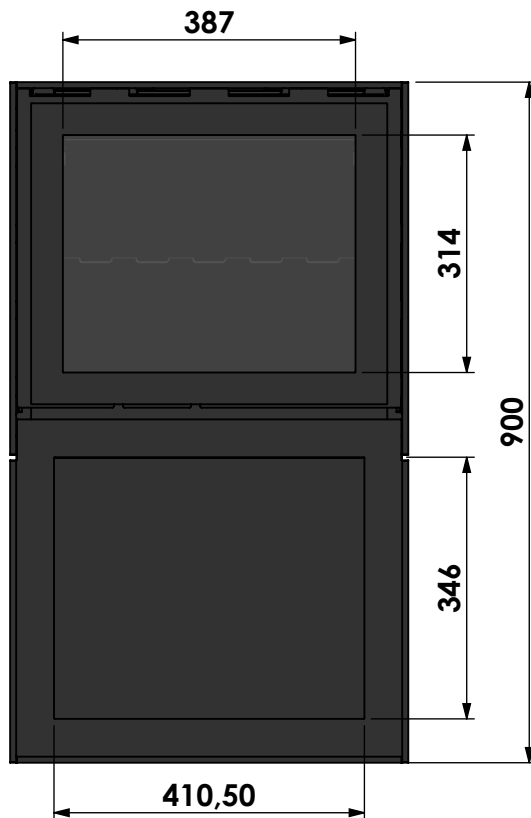

* = optional flue gas outlet $\varnothing 130$ mm
 ** = optional air inlet $\varnothing 80$ mm

barbas

Babas Bellfires B.V.
 Hallenstraat 17
 5531 AB Bladel
 The Netherlands
 www.barbasbellfires.com

Name: **BOX 52**

Modifications reserved

Scale: **1:10**
 Unit: **mm**

Version: **0**

met houtopslagmodule
 with log store
 avec socle bûcher
 mit Holzfach

* = optional flue gas outlet \varnothing 130 mm
 ** = optional air inlet \varnothing 80 mm