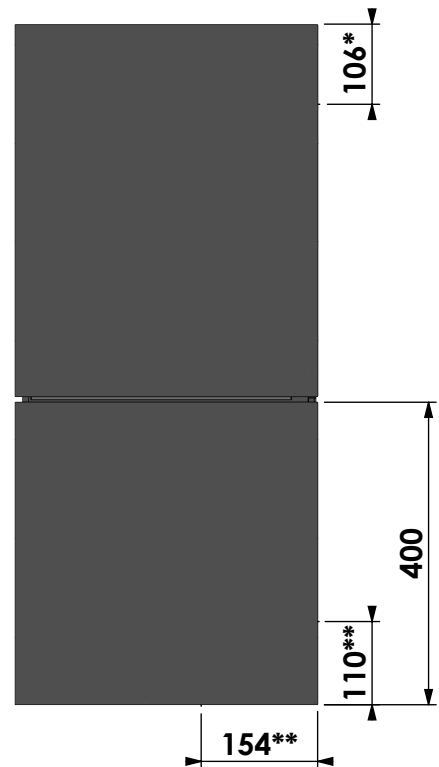

* = optional flue gas outlet $\varnothing 130$ mm
 ** = optional air inlet $\varnothing 80$ mm

barbas

Babas Bellfires B.V.
 Hallenstraat 17
 5531 AB Bladel
 The Netherlands
 www.barbasbellfires.com

Name: **BOX 52**

Modifications reserved

Scale: **1:10**
 Unit: **mm**

Version: **0**

met houtopslagmodule
 with log store
 avec socle bûcher
 mit Holzfach

* = optional flue gas outlet \varnothing 130 mm
 ** = optional air inlet \varnothing 80 mm