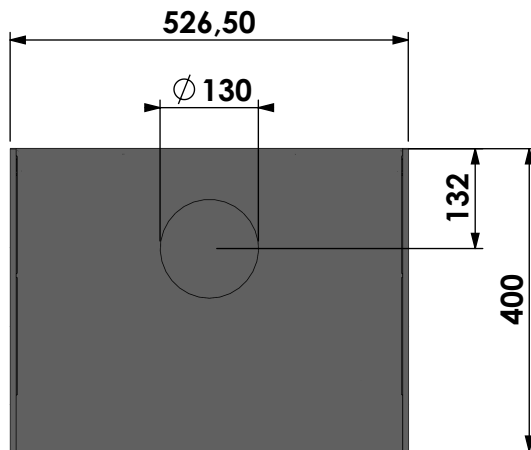

* = optional flue gas outlet $\varnothing 130$ mm
 ** = optional air inlet $\varnothing 80$ mm

barbas

Babas Bellfires B.V.
 Hallenstraat 17
 5531 AB Bladel
 The Netherlands
 www.barbasbellfires.com

Name: **BOX 52**

Modifications reserved

Scale: **1:10**
 Unit: **mm**

Version: **0**

met houtopslagmodule
 with log store
 avec socle bûcher
 mit Holzfach

* = optional flue gas outlet \varnothing 130 mm
 ** = optional air inlet \varnothing 80 mm