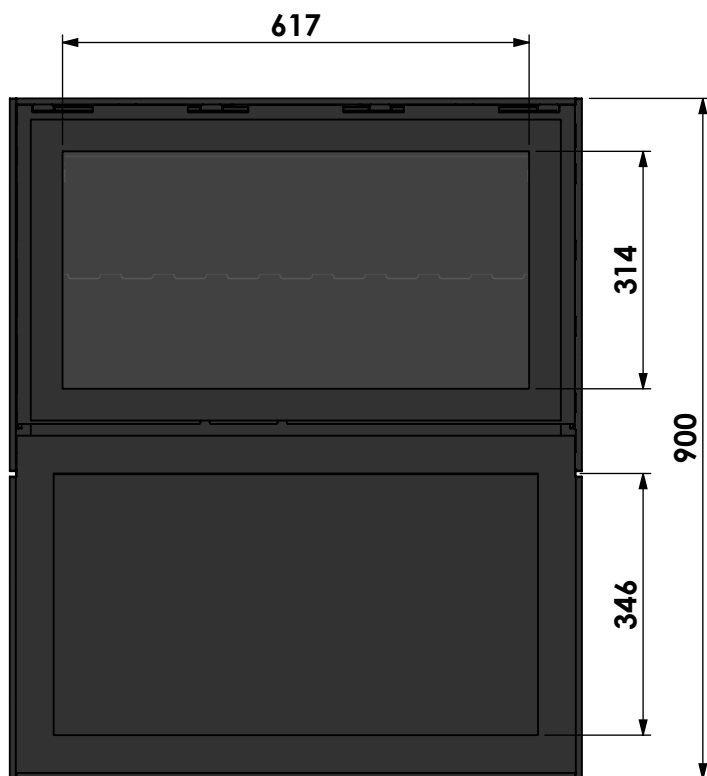

* = optional flue gas outlet $\varnothing 150$ mm

** = optional air inlet $\varnothing 125$ mm

barbas

Babas Bellfires B.V.
 Hallenstraat 17
 5531 AB Bladel
 The Netherlands
www.barbasbellfires.com

Name: **BOX 75**

Modifications reserved

Scale: **1:10**
 Unit: **mm**

Version: **0**

met houtopslagmodule
 with log store
 avec socle bûcher
 mit Holzfach

* = optional flue gas outlet \varnothing 150 mm
 ** = optional air inlet \varnothing 125 mm