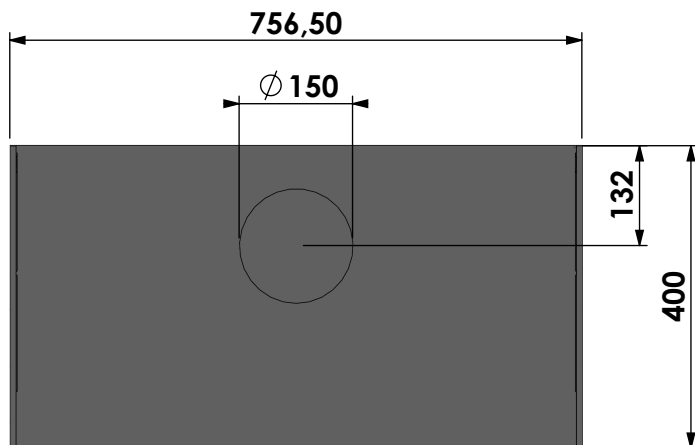

* = optional flue gas outlet $\varnothing 150$ mm

** = optional air inlet $\varnothing 125$ mm

barbas

Babas Bellfires B.V.
 Hallenstraat 17
 5531 AB Bladel
 The Netherlands
www.barbasbellfires.com

Name: **BOX 75**

Modifications reserved

Scale: **1:10**
 Unit: **mm**

Version: **0**

met houtopslagmodule
 with log store
 avec socle bûcher
 mit Holzfach

* = optional flue gas outlet \varnothing 150 mm
 ** = optional air inlet \varnothing 125 mm