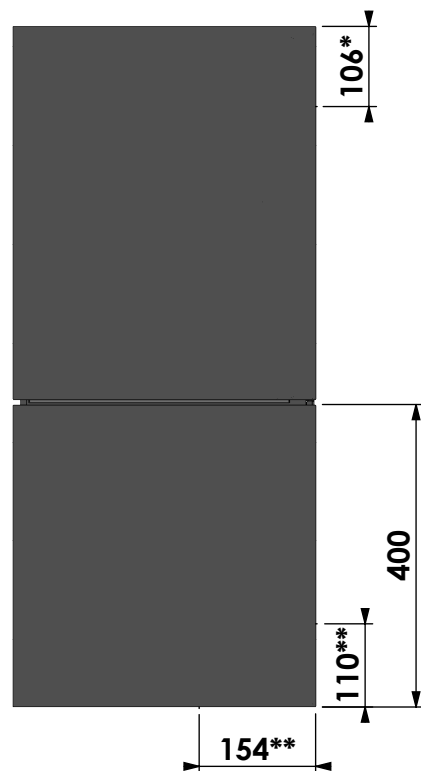

* = optional flue gas outlet $\varnothing 150$ mm

** = optional air inlet $\varnothing 125$ mm

barbas

Babas Bellfires B.V.
 Hallenstraat 17
 5531 AB Bladel
 The Netherlands
www.barbasbellfires.com

Name: **BOX 75**

Modifications reserved

Scale: **1:10**
 Unit: **mm**

Version: **0**

met houtopslagmodule
 with log store
 avec socle bûcher
 mit Holzfach

* = optional flue gas outlet \varnothing 150 mm
 ** = optional air inlet \varnothing 125 mm