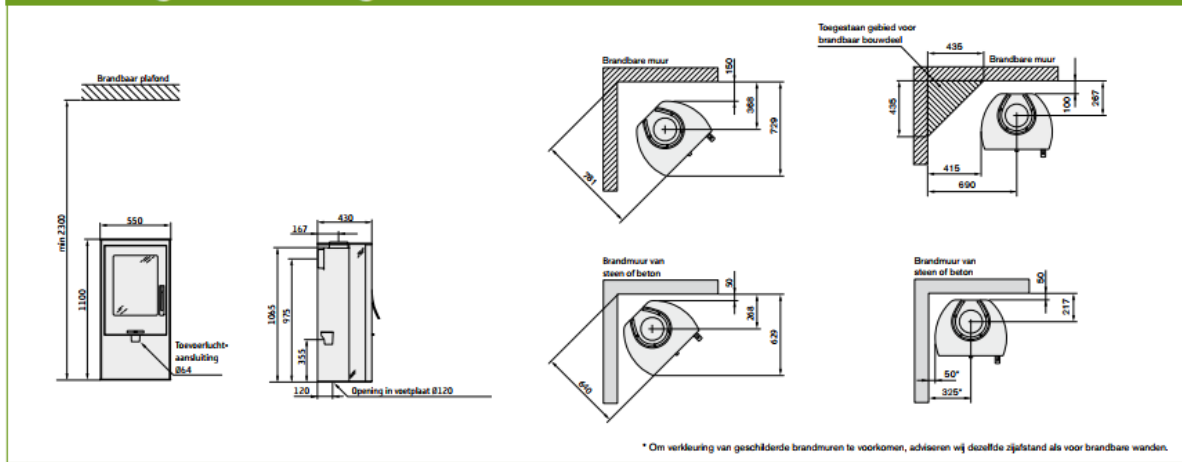

35 laag, 35T laag

PRODUCTIE
Contura Commerciële communicatie
FOTO Mieke Persson
STYLIST Helen Sturesson
Met dank aan Johansson Design Markaryd
DRUK Tryckells
Eventuele wijzigingen voorbehouden.
NL PBD 14124 536904

Onderdeel van **NIBE** www.contura.eu