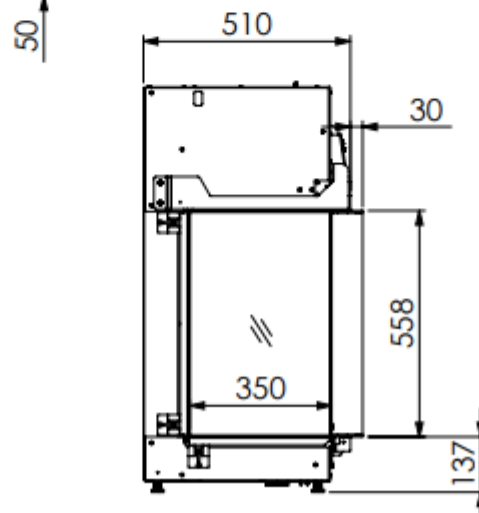

## Virtuo 80/2 Links

SBC 0454100