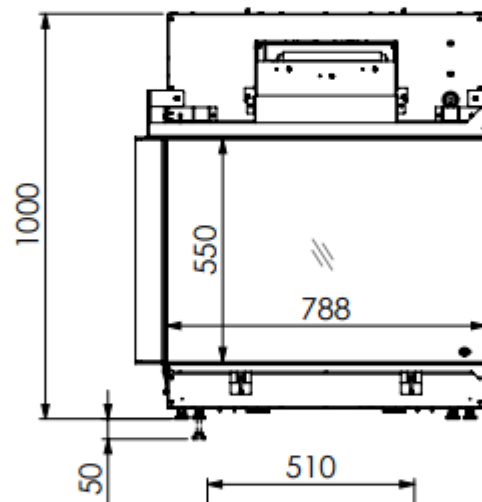

## Virtuo 80/2 Links

SBC 0454100