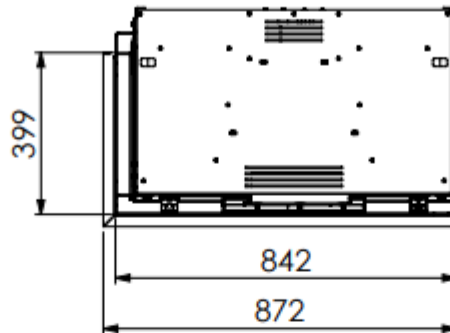

## Virtuo 80/2 Links

SBC 0454100