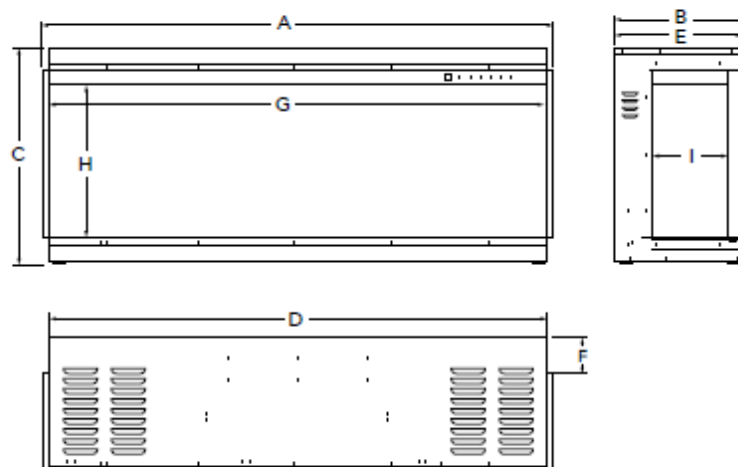

HUIS & HAARD

haarden & kachels

AFMETINGEN TRU VIZION DELUXE

Afmetingen									
	A	B	C	D	E	F	G	H	I
TVD70	735	317	724	705	302	90	7000	567	180
TVD125	1270	332	540	1240	317	90	1235	381	195
TVD150	1524	332	540	1494	317	90	1489	381	195
TVD200	2000	332	540	1970	317	90	1965	381	195