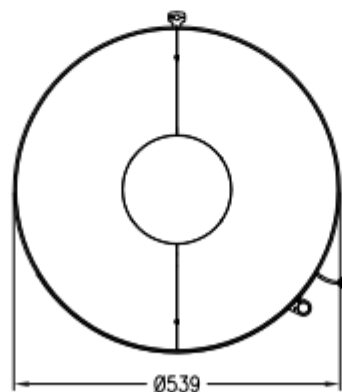

HUIS & HAARD

haarden & kachels

Kaminofen ambiente a3 2017 RLA
drehbar, Stahlausführung

ambiente
Stand: 07/2017

Vorderansicht
M~1:20

Seitenansicht
M~1:20

Draufsicht
M~1:10

Alle Abbildungen und Zeichnungen sind urheberrechtlich geschützt.
Verwertung oder Veröffentlichung, auch einzelner Details, nur mit unserer Genehmigung.
Technische Änderungen und Irrtümer vorbehalten.