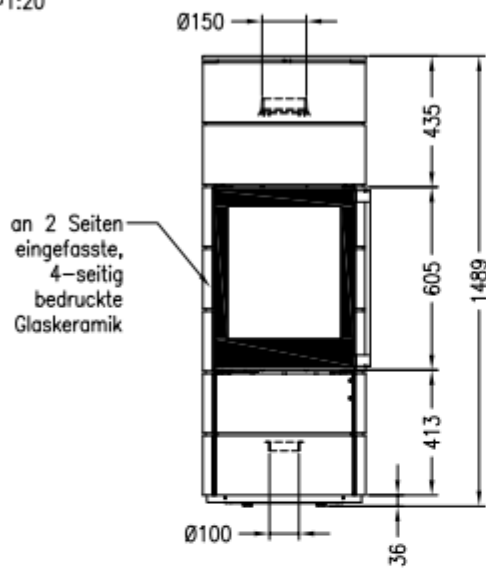

HUIS & HAARD

haarden & kachels

Kaminofen ambiente a3 2017 RLA
drehbar, Stahlausführung

ambiente
Stand: 07/2017

Vorderansicht
M~1:20

Seitenansicht
M~1:20

Draufsicht
M~1:10

Alle Abbildungen und Zeichnungen sind urheberrechtlich geschützt.
Verwertung oder Veröffentlichung, auch einzelner Details, nur mit unserer Genehmigung.
Technische Änderungen und Irrtümer vorbehalten.

ambiente
Stand: 07/2017

Vorderansicht
M~1:20

Seitenansicht
M~1:20

Draufsicht
M~1:10

Alle Abbildungen und Zeichnungen sind urheberrechtlich geschützt.
Verwertung oder Veröffentlichung, auch einzelner Details, nur mit unserer Genehmigung.
Technische Änderungen und Irrtümer vorbehalten.