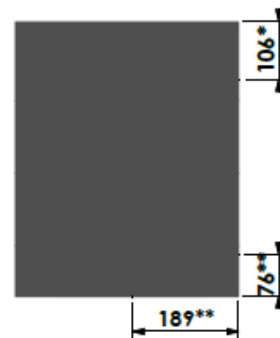

HUIS & HAARD

haarden & kachels

* = optional flue gas outlet \varnothing 130 mm

** = optional air inlet \varnothing 80 mm

barbas

Babas Bellfires B.V.
Hallenstraat 17
5531 AB Bladel
The Netherlands
www.babasbellfires.com

Model **BOX 52**

Modifications reserved

Scale 1:10
Unit mm

Version 0

met houtopslagmodule
with log store
avec socle bûcher
mit Holzfach

* = optional flue gas outlet \varnothing 130 mm
** = optional air inlet \varnothing 80 mm