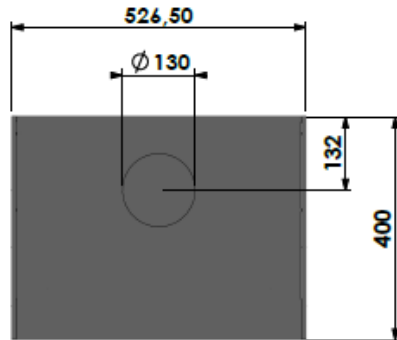

HUIS & HAARD

haarden & kachels

* = optional flue gas outlet $\varnothing$ 130 mm

** = optional air inlet $\varnothing$ 80 mm

barbas

Babas Bellfires B.V.
Hallenstraat 17
5531 AB Bladel
The Netherlands
www.babasbellfires.com

Model **BOX 52**

Modifications reserved

Scale 1:10
Unit mm

Version 0