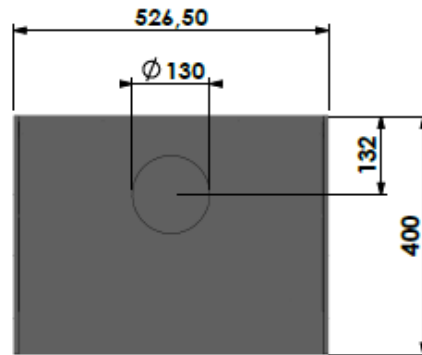

Model **BOX 52**

Modifications reserved

Scale 1:10
Unit mm

Version 0

met houtopslagmodule
with log store
avec socle bûcher
mit Holzfach

* = optional flue gas outlet \varnothing 130 mm
** = optional air inlet \varnothing 80 mm

barbas

Bebas Bellfires B.V.
Hellenstraat 17
5531 AB Bladel
The Netherlands
www.barbasbellfires.com

Model **BOX 52**

Modifications reserved

Scale: 1:10
Unit: mm

Version: 0