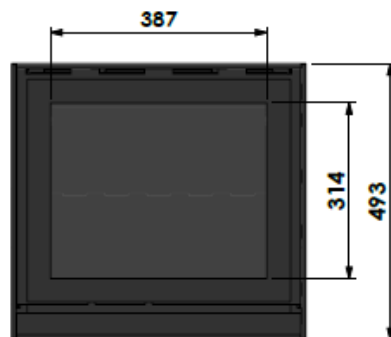

HUIS & HAARD

haarden & kachels

* = optional flue gas outlet \varnothing 130 mm

** = optional air inlet \varnothing 80 mm

barbas

Babas Bellfires B.V.
Hallenstraat 17
5531 AB Bladel
The Netherlands
www.babasbellfires.com

Model **BOX 52**

Modifications reserved

Scale 1:10
Unit mm

Version 0

met houtopslagmodule
with log store
avec socle bûcher
mit Holzfach

* = optional flue gas outlet \varnothing 130 mm
** = optional air inlet \varnothing 80 mm