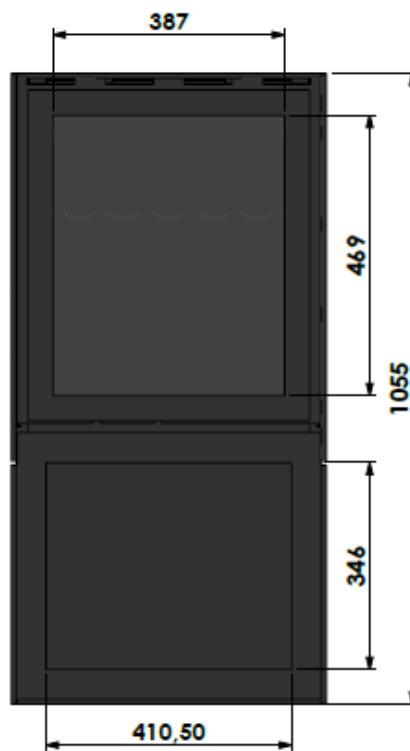

HUIS & HAARD

haarden & kachels

* = optional flue gas outlet \varnothing 130 mm
** = optional air inlet \varnothing 80 mm

barbas

Barbas Bellfires B.V.
Hallenstraat 17
5531 AB Bladelp
The Netherlands
www.barbasbellfires.com

Model
BOX 55

Modifications reserved

Scale
1:10
mm

Version
0

met houtopslagmodule
with log store
avec socle bûcher
mit Holzfach

* = optional flue gas outlet \varnothing 130 mm
** = optional air inlet \varnothing 80 mm