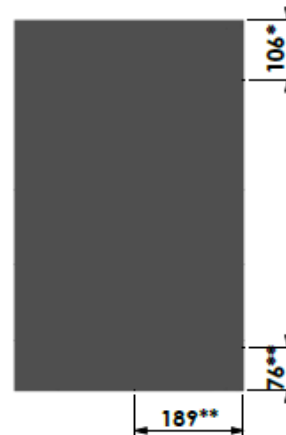

HUIS & HAARD

haarden & kachels

* = optional flue gas outlet \varnothing 130 mm
** = optional air inlet \varnothing 80 mm

barbas

Barbas Bellfires B.V.
Hallenstraat 17
5531 AB Bladelp
The Netherlands
www.barbasbellfires.com

Model
BOX 55

Modifications reserved

Scale
1:10
mm

Version
0

met houtopslagmodule
with log store
avec socle bûcher
mit Holzfach

* = optional flue gas outlet \varnothing 130 mm
** = optional air inlet \varnothing 80 mm