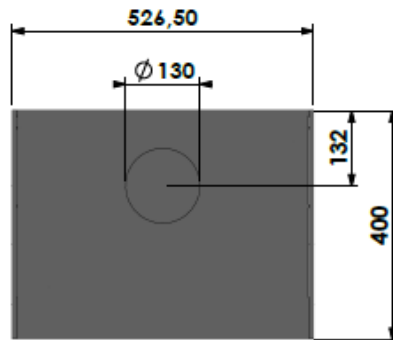

HUIS & HAARD

haarden & kachels

* = optional flue gas outlet $\varnothing$ 130 mm
** = optional air inlet $\varnothing$ 80 mm

barbas

Barbas Bellfires B.V.
Hallenstraat 17
5531 AB Bladelp
The Netherlands
www.barbasbellfires.com

Model
BOX 55

Modifications reserved

Scale
1:10
mm

Version
0