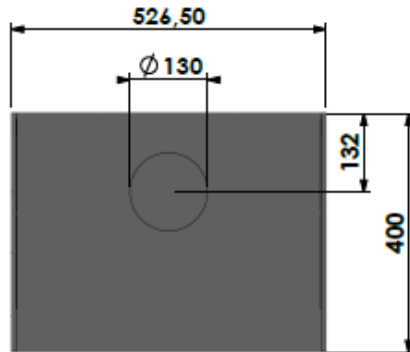

Model
BOX 55

Modifications reserved

Scale
1:10
mm

Version
0

met houtopslagmodule
with log store
avec socle bûcher
mit Holzfach

* = optional flue gas outlet \varnothing 130 mm
** = optional air inlet \varnothing 80 mm