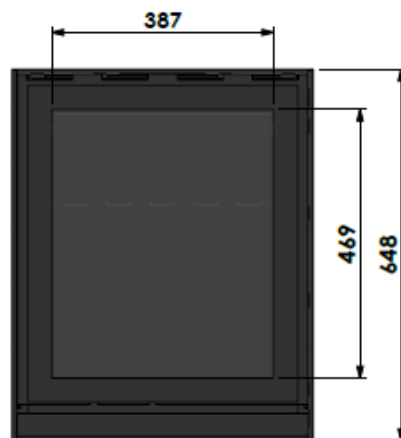

HUIS & HAARD

haarden & kachels

* = optional flue gas outlet $\varnothing$ 130 mm
** = optional air inlet $\varnothing$ 80 mm

barbas

Barbas Bellfires B.V.
Hallenstraat 17
5531 AB Bladelp
The Netherlands
www.barbasbellfires.com

Model
BOX 55

Modifications reserved

Scale
1:10
mm

Version
0