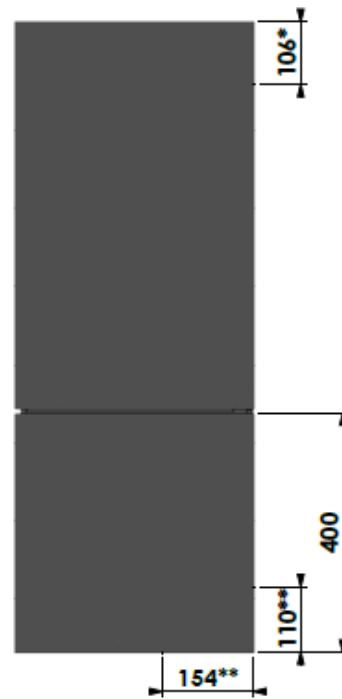

HUIS & HAARD

haarden & kachels

* = optional flue gas outlet \varnothing 130 mm
** = optional air inlet \varnothing 80 mm

barbas

Barbas Bellfires B.V.
Hallenstraat 17
5531 AB Bladelp
The Netherlands
www.barbasbellfires.com

Model
BOX 55

Modifications reserved

Scale
1:10
mm

Version
0

met houtopslagmodule
with log store
avec socle bûcher
mit Holzfach

* = optional flue gas outlet \varnothing 130 mm
** = optional air inlet \varnothing 80 mm