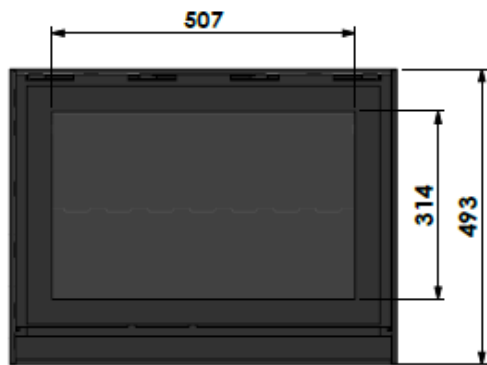

# HUIS & HAARD

haarden & kachels

\* = optional flue gas outlet  $\varnothing 150$  mm  
 \*\* = optional air inlet  $\varnothing 125$  mm

**barbas**

Bebas Belfires B.V.  
 Hellenstraat 17  
 5531 AB Bledel  
 The Netherlands  
 www.bebasbelfires.com

**BOX 65**

Modifications reserved

Scale: 1:10  
 Unit: mm  
 Version: 0

met houtopslagmodule  
with log store  
avec socle bûcher  
mit Holzfach

\* = optional flue gas outlet  $\varnothing$ 150 mm  
\*\* = optional air inlet  $\varnothing$ 125 mm