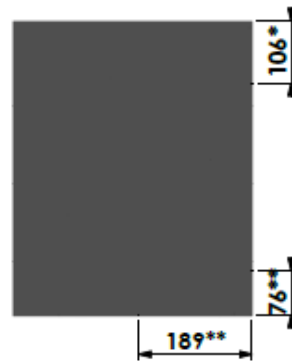

# HUIS & HAARD

haarden & kachels

\* = optional flue gas outlet  $\varnothing 150$  mm  
 \*\* = optional air inlet  $\varnothing 125$  mm

**barbas**

Bebas Belfires B.V.  
 Hellenstraat 17  
 5531 AB Bledel  
 The Netherlands  
 www.bebasbelfires.com

**BOX 65**

Modifications reserved

Scale: 1:10  
 Unit: mm  
 Version: 0

met houtopslagmodule  
with log store  
avec socle bûcher  
mit Holzfach

\* = optional flue gas outlet  $\varnothing$ 150 mm  
\*\* = optional air inlet  $\varnothing$ 125 mm