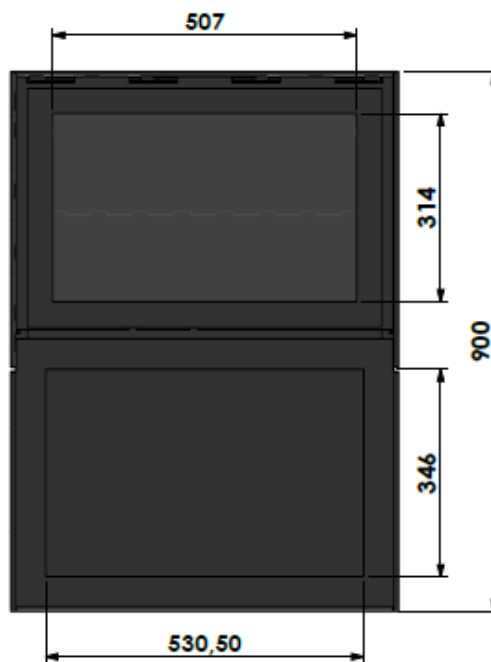

# HUIS & HAARD

haarden & kachels

\* = optional flue gas outlet  $\varnothing 150$  mm  
 \*\* = optional air inlet  $\varnothing 125$  mm

**barbas**

Bebas Belfires B.V.  
 Hellenstraat 17  
 5531 AB Bledel  
 The Netherlands  
 www.bebasbelfires.com

**BOX 65**

Modifications reserved

Scale: 1:10  
 Unit: mm  
 Version: 0

met houtopslagmodule  
with log store  
avec socle bûcher  
mit Holzfach

\* = optional flue gas outlet  $\varnothing$ 150 mm  
\*\* = optional air inlet  $\varnothing$ 125 mm