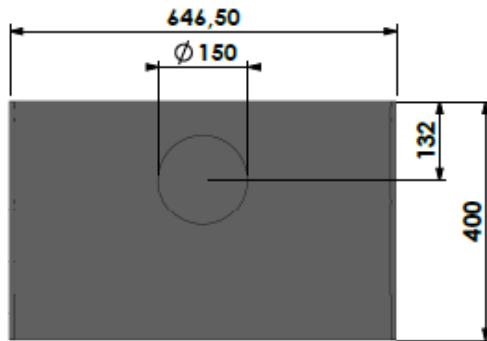

# HUIS & HAARD

haarden & kachels

\* = optional flue gas outlet  $\varnothing 150$  mm  
 \*\* = optional air inlet  $\varnothing 125$  mm

**barbas**

Bebas Belfires B.V.  
 Hellenstraat 17  
 5531 AB Bledel  
 The Netherlands  
 www.bebasbelfires.com

**BOX 65**

Modifications reserved

Scale: 1:10  
 Unit: mm  
 Version: 0

met houtopslagmodule  
with log store  
avec socle bûcher  
mit Holzfach

\* = optional flue gas outlet  $\varnothing$ 150 mm  
\*\* = optional air inlet  $\varnothing$ 125 mm