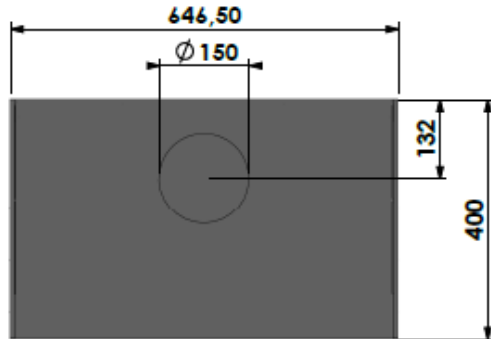

# HUIS & HAARD

haarden & kachels

\* = optional flue gas outlet  $\varnothing 150$  mm  
 \*\* = optional air inlet  $\varnothing 125$  mm

**barbas**

Bebas Belfires B.V.  
 Hellenstraat 17  
 5531 AB Bledel  
 The Netherlands  
 www.bebasbelfires.com

**BOX 65**

Modifications reserved

Scale: 1:10  
 Unit: mm  
 Version: 0

met houtopslagmodule  
with log store  
avec socle bûcher  
mit Holzfach

\* = optional flue gas outlet  $\varnothing$ 150 mm  
\*\* = optional air inlet  $\varnothing$ 125 mm