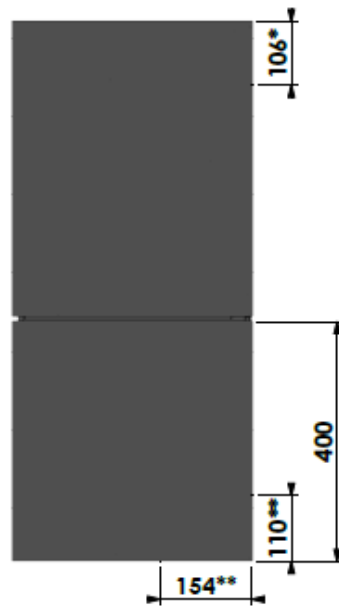

# HUIS & HAARD

haarden & kachels

\* = optional flue gas outlet  $\varnothing 150$  mm  
 \*\* = optional air inlet  $\varnothing 125$  mm

**barbas**

Bebas Belfires B.V.  
 Hellenstraat 17  
 5531 AB Bledel  
 The Netherlands  
 www.bebasbelfires.com

**BOX 65**

Modifications reserved

Scale: 1:10  
 Unit: mm  
 Version: 0

met houtopslagmodule  
with log store  
avec socle bûcher  
mit Holzfach

\* = optional flue gas outlet  $\varnothing$ 150 mm  
\*\* = optional air inlet  $\varnothing$ 125 mm