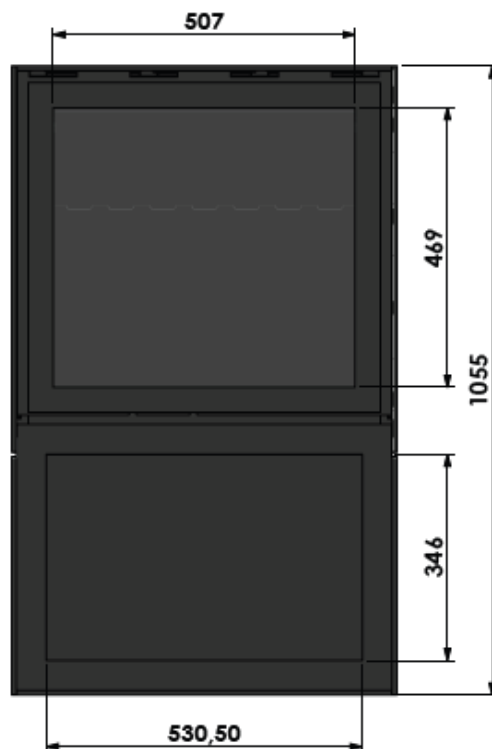

HUIS & HAARD

haarden & kachels

met houtopslagmodule
with log store
avec socle bûcher
mit Holzfach

* = optional flue gas outlet $\varnothing$ 150 mm
** = optional air inlet $\varnothing$ 125 mm

barbas

Barbas Bellfires B.V.
Hallenstraat 17
5531 AB Blede
The Netherlands
www.barbasbellfires.com

Model **BOX 67**

Modifications reserved

Scale 1:10
Unit mm

Version 0