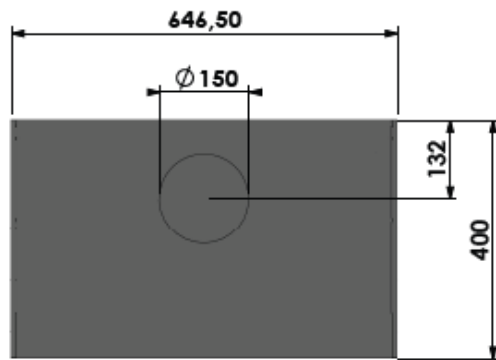

Model **BOX 67**

Modifications reserved

Scale 1:10
Unit mm

Version 0

* = optional flue gas outlet \varnothing 150 mm
 ** = optional air inlet \varnothing 125 mm

barbas

Babas Bellfires B.V.
 Hallenstraat 17
 5531 AB Eindhoven
 The Netherlands
 www.barbasbellfires.com

Model
BOX 67

Modifications reserved

Scale: 1:10
 Unit: mm

Version: 0