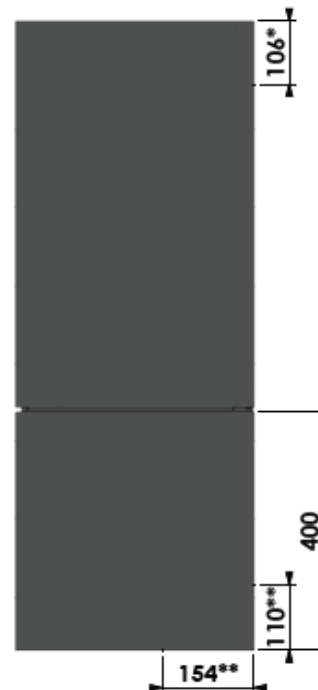

HUIS & HAARD

haarden & kachels

met houtopslagmodule
with log store
avec socle bûcher
mit Holzfach

* = optional flue gas outlet \varnothing 150 mm
** = optional air inlet \varnothing 125 mm

barbas

Barbas Bellfires B.V.
Hallenstraat 17
5531 AB Blede
The Netherlands
www.barbasbellfires.com

Model **BOX 67**

Modifications reserved

Scale 1:10
Unit mm

Version 0

* = optional flue gas outlet \varnothing 150 mm
 ** = optional air inlet \varnothing 125 mm

barbas

Babas Bellfires B.V.
 Hallenstraat 17
 5531 AB Eindhoven
 The Netherlands
 www.barbasbellfires.com

Model
BOX 67

Modifications reserved

Scale: 1:10
 Unit: mm

Version: 0