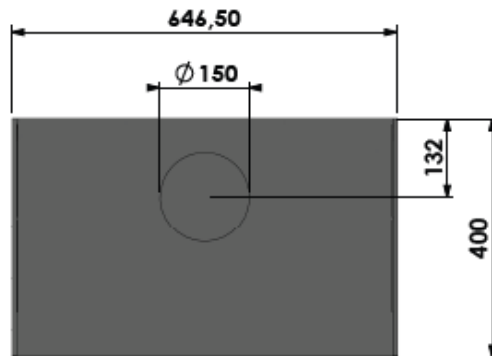

HUIS & HAARD

haarden & kachels

met houtopslagmodule
with log store
avec socle bûcher
mit Holzfach

* = optional flue gas outlet $\varnothing$ 150 mm
** = optional air inlet $\varnothing$ 125 mm

barbas

Barbas Bellfires B.V.
Hallenstraat 17
5531 AB Blede
The Netherlands
www.barbasbellfires.com

Model **BOX 67**

Modifications reserved

Scale 1:10
Unit mm

Version 0