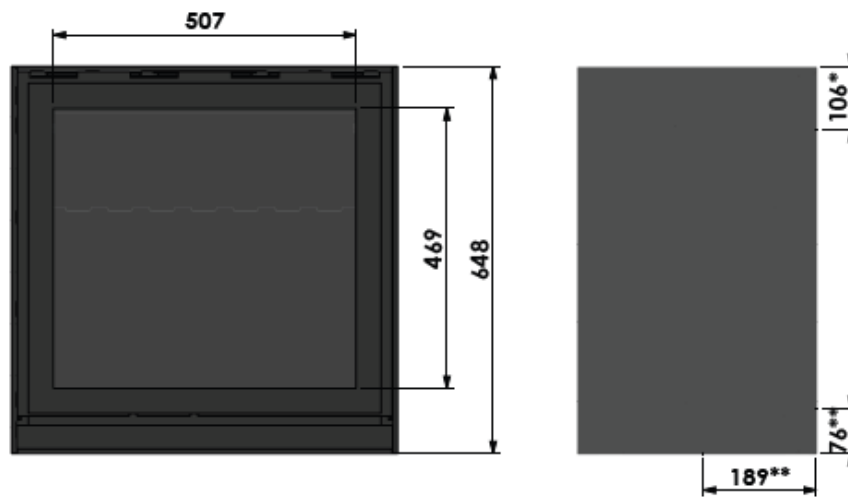

Model **BOX 67**

Modifications reserved

Scale 1:10
Unit mm

Version 0

* = optional flue gas outlet \varnothing 150 mm
 ** = optional air inlet \varnothing 125 mm

barbas

Babas Bellfires B.V.
 Hallenstraat 17
 5531 AB Eindhoven
 The Netherlands
 www.barbasbellfires.com

Model
BOX 67

Modifications reserved

Scale: 1:10
 Unit: mm

Version: 0