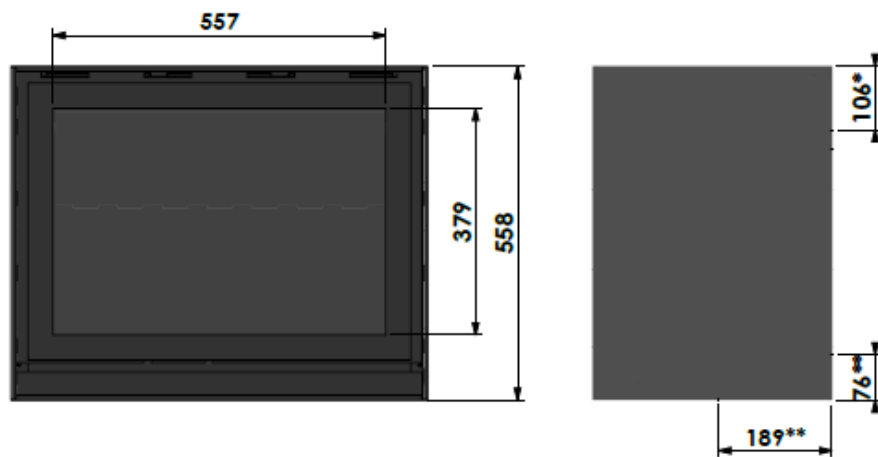

HUIS & HAARD

haarden & kachels

met houtopslagmodule
with log store
avec socle bûcher
mit Holzfach

* = optional flue gas outlet \varnothing 150 mm
** = optional air inlet \varnothing 125 mm

barbas

Bebas Belfires B.V.
Hellenstraat 17
5531 AB Blisdel
The Netherlands
www.bebasbelfires.com

BOX 70

Modifications reserved

Scale: 1:10
Unit: mm

Version: 0

* = optional flue gas outlet $\varnothing 150$ mm
 ** = optional air inlet $\varnothing 125$ mm

barbas

Bebas Belfire B.V.
 Hallenstraat 17
 5531 AB Bledel
 The Netherlands
 www.barbasbelfires.com

BOX 70

Modifications reserved

Scale: 1:10
 Unit: mm

Version: 0