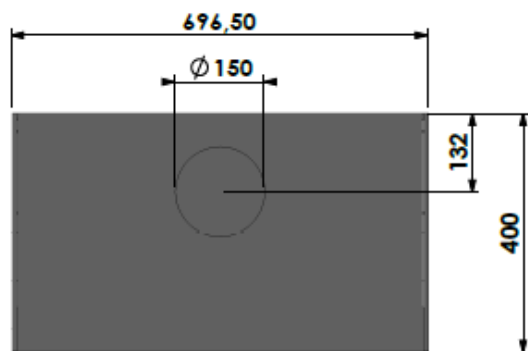

BOX 70

Modifications reserved

Scale: 1:10
Unit: mm

Version: 0

* = optional flue gas outlet $\varnothing 150$ mm
 ** = optional air inlet $\varnothing 125$ mm

barbas

Bebas Belfire B.V.
 Hallenstraat 17
 5531 AB Bledel
 The Netherlands
 www.barbasbelfires.com

BOX 70

Modifications reserved

Scale: 1:10
 Unit: mm

Version: 0