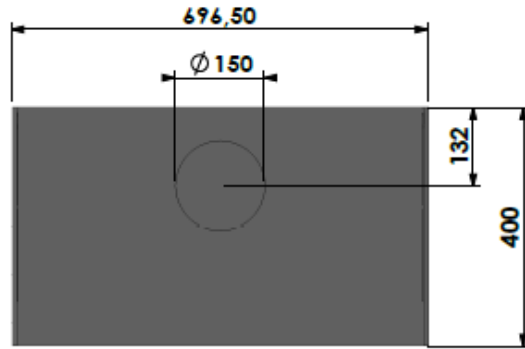

HUIS & HAARD

haarden & kachels

met houtopslagmodule
with log store
avec socle bûcher
mit Holzfach

* = optional flue gas outlet \varnothing 150 mm
** = optional air inlet \varnothing 125 mm

barbas

Bebas Belfires B.V.
Hellenstraat 17
5531 AB Blisdel
The Netherlands
www.bebasbelfires.com

BOX 70

Modifications reserved

Scale: 1:10
Unit: mm

Version: 0

* = optional flue gas outlet $\varnothing 150$ mm
 ** = optional air inlet $\varnothing 125$ mm

barbas

Bebas Belfire B.V.
 Hallenstraat 17
 5531 AB Bledel
 The Netherlands
 www.barbasbelfires.com

BOX 70

Modifications reserved

Scale: 1:10
 Unit: mm

Version: 0