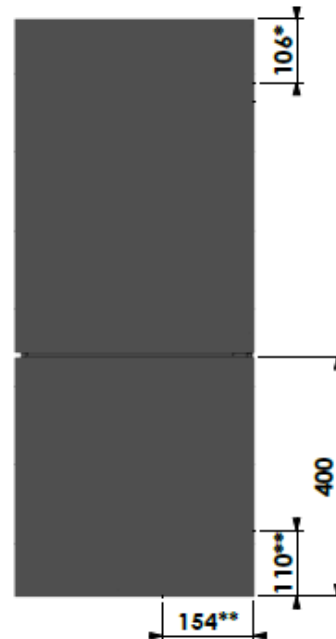

HUIS & HAARD

haarden & kachels

met houtopslagmodule
with log store
avec socle bûcher
mit Holzfach

* = optional flue gas outlet \varnothing 150 mm
** = optional air inlet \varnothing 125 mm

barbas

Bebas Belfires B.V.
Hellenstraat 17
5531 AB Blisdel
The Netherlands
www.bebasbelfires.com

BOX 70

Modifications reserved

Scale: 1:10
Unit: mm

Version: 0

* = optional flue gas outlet $\varnothing 150$ mm
 ** = optional air inlet $\varnothing 125$ mm

barbas

Bebas Belfire B.V.
 Hallenstraat 17
 5531 AB Bledel
 The Netherlands
 www.barbasbelfires.com

BOX 70

Modifications reserved

Scale: 1:10
 Unit: mm

Version: 0