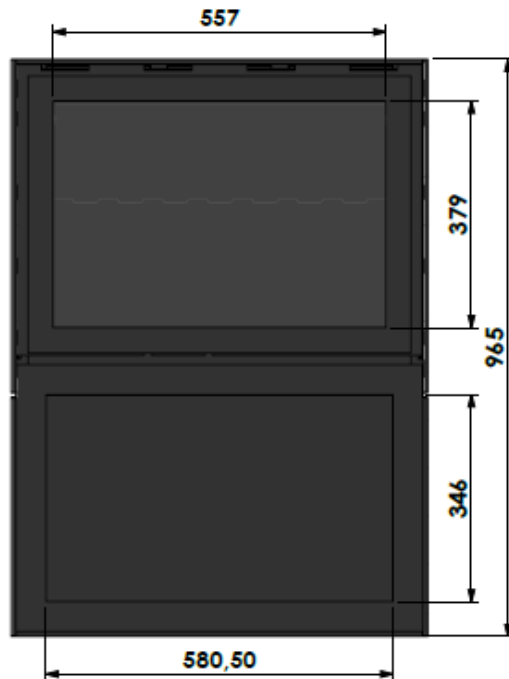

HUIS & HAARD

haarden & kachels

met houtopslagmodule
with log store
avec socle bûcher
mit Holzfach

* = optional flue gas outlet \varnothing 150 mm
** = optional air inlet \varnothing 125 mm

barbas

Bebas Belfires B.V.
Hellenstraat 17
5531 AB Blisdel
The Netherlands
www.bebasbelfires.com

BOX 70

Modifications reserved

Scale: 1:10
Unit: mm

Version: 0

* = optional flue gas outlet $\varnothing 150$ mm
 ** = optional air inlet $\varnothing 125$ mm

barbas

Bebas Belfire B.V.
 Hallenstraat 17
 5531 AB Bledel
 The Netherlands
 www.barbasbelfires.com

BOX 70

Modifications reserved

Scale: 1:10
 Unit: mm

Version: 0