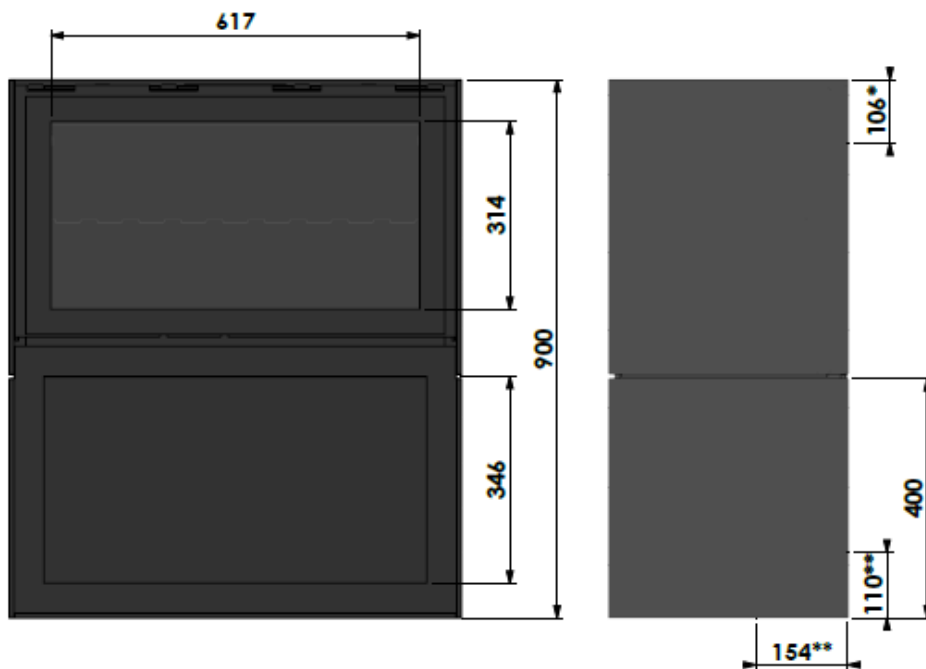

# HUIS & HAARD

haarden & kachels

met houtopslagmodule  
with log store  
avec socle bûcher  
mit Holzfach

\* = optional flue gas outlet  $\varnothing 150$  mm  
\*\* = optional air inlet  $\varnothing 125$  mm

**barbas**

Bebas Belfire B.V.  
Hallenstraat 17  
5531 AB Bladel  
The Netherlands  
www.bebasbelfire.com

Model **BOX 75**

Modifications reserved

Scale 1:10  
Unit mm

Version 0

\* = optional flue gas outlet  $\varnothing 150$  mm

\*\* = optional air inlet  $\varnothing 125$  mm

**barbas**

Babas Bellfree B.V.  
Hallenstraat 17  
5531 AB Bladel  
The Netherlands  
www.barbasbellfree.com

Name  
**BOX 75**

Modifications reserved

Scale 1:10  
Unit mm