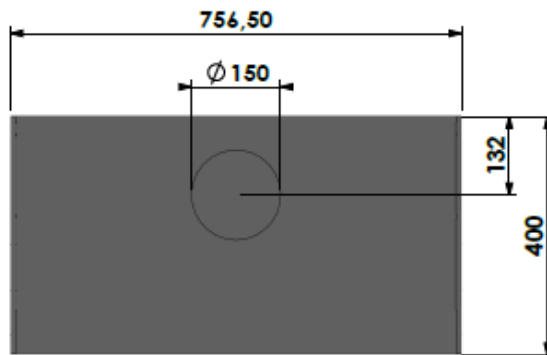

# HUIS & HAARD

haarden & kachels

met houtopslagmodule  
with log store  
avec socle bûcher  
mit Holzfach

\* = optional flue gas outlet  $\varnothing 150$  mm  
\*\* = optional air inlet  $\varnothing 125$  mm

**barbas**

Bebas Belfire B.V.  
Hallenstraat 17  
5531 AB Bladel  
The Netherlands  
www.bebasbelfire.com

Model **BOX 75**

Modifications reserved

Scale 1:10  
Unit mm

Version 0

\* = optional flue gas outlet  $\varnothing 150$  mm

\*\* = optional air inlet  $\varnothing 125$  mm

**barbas**

Babas Bellfree B.V.  
Hallenstraat 17  
5531 AB Bladel  
The Netherlands  
www.barbasbellfree.com

Name  
**BOX 75**

Modifications reserved

Scale 1:10  
Unit mm