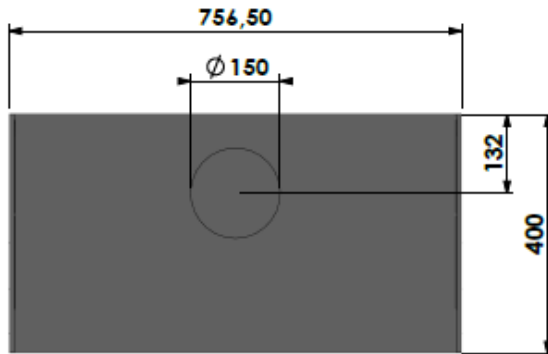

# HUIS & HAARD

haarden & kachels

met houtopslagmodule  
with log store  
avec socle bûcher  
mit Holzfach

\* = optional flue gas outlet  $\varnothing 150$  mm  
\*\* = optional air inlet  $\varnothing 125$  mm

**barbas**

Bebas Belfire B.V.  
Hallenstraat 17  
5531 AB Bladel  
The Netherlands  
www.bebasbelfire.com

Model **BOX 75**

Modifications reserved

Scale 1:10  
Unit mm

Version 0

\* = optional flue gas outlet  $\varnothing 150$  mm

\*\* = optional air inlet  $\varnothing 125$  mm

**barbas**

Babas Bellfree B.V.  
Hallenstraat 17  
5531 AB Bladel  
The Netherlands  
www.barbasbellfree.com

Name  
**BOX 75**

Modifications reserved

Scale 1:10  
Unit mm