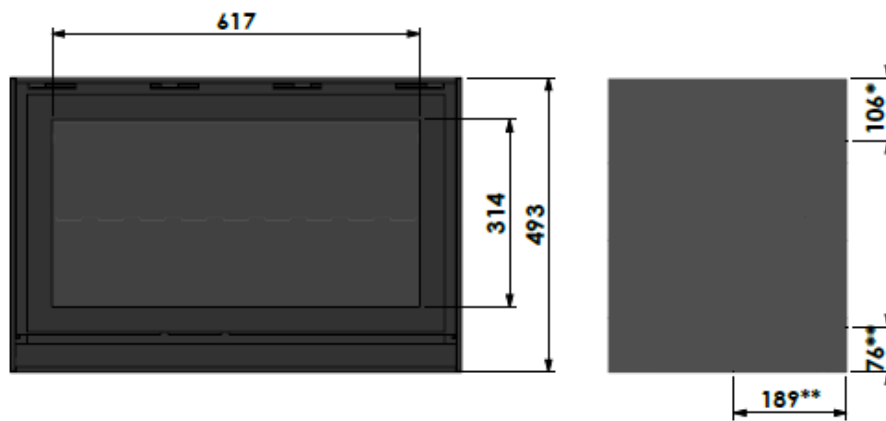

**barbas**

Bebas Belfire B.V.  
Hallenstraat 17  
5531 AB Bladel  
The Netherlands  
www.bebasbelfire.com

Model **BOX 75**

Modifications reserved

Scale 1:10  
Unit mm

Version 0

\* = optional flue gas outlet  $\varnothing 150$  mm

\*\* = optional air inlet  $\varnothing 125$  mm

**barbas**

Babas Bellfree B.V.  
Hallenstraat 17  
5531 AB Bladel  
The Netherlands  
www.barbasbellfree.com

Name  
**BOX 75**

Modifications reserved

Scale 1:10  
Unit mm