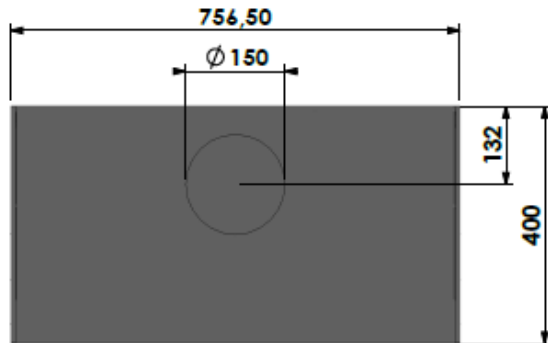

Model
BOX 80

Modifications reserved

Scale: 1:10
Unit: mm

Version: 0

met houtopslagmodule
with log store
avec socle bûcher
mit Holzfach

* = optional flue gas outlet ø150 mm
** = optional air inlet ø125 mm

barbas

Bebas Bellfree B.V.
Hallenstraat 17
5531 AB Eindhoven
The Netherlands
www.bebasbellfree.com

Model **BOX 80**

Modifications reserved

Scale 1:10
Unit mm

Version 0