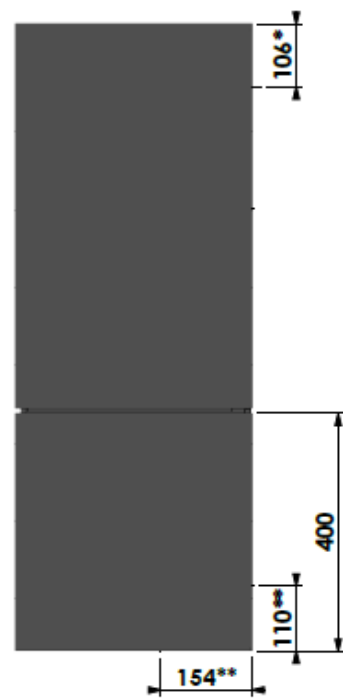

HUIS & HAARD

haarden & kachels

* = optional flue gas outlet \varnothing 150 mm
** = optional air inlet \varnothing 125 mm

barbas

Bebas Belfires B.V.
Hallenstraat 17
5531 AB Bladel
The Netherlands
www.bebasbelfires.com

Model
BOX 80

Modifications reserved

Scale: 1:10
Unit: mm

Version: 0

met houtopslagmodule
with log store
avec socle bûcher
mit Holzfach

* = optional flue gas outlet ø150 mm
** = optional air inlet ø125 mm

barbas