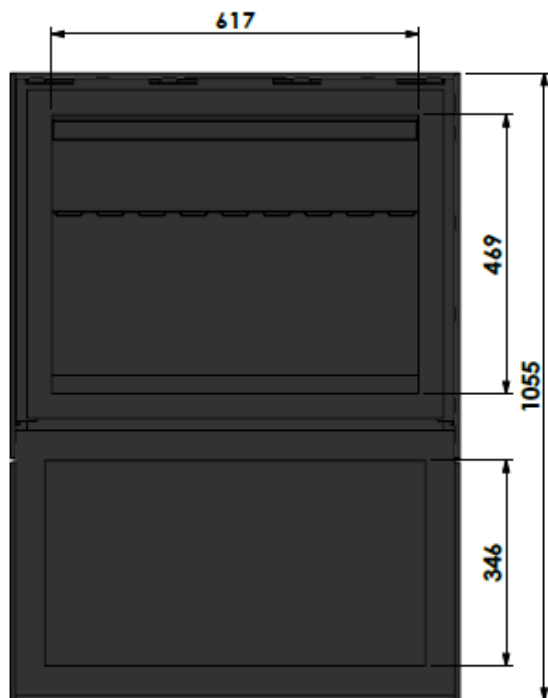

HUIS & HAARD

haarden & kachels

* = optional flue gas outlet \varnothing 150 mm
** = optional air inlet \varnothing 125 mm

barbas

Bebas Belfires B.V.
Hallenstraat 17
5531 AB Bladel
The Netherlands
www.bebasbelfires.com

Model
BOX 80

Modifications reserved

Scale: 1:10
Unit: mm

Version: 0

met houtopslagmodule
with log store
avec socle bûcher
mit Holzfach

* = optional flue gas outlet ø150 mm
** = optional air inlet ø125 mm

barbas