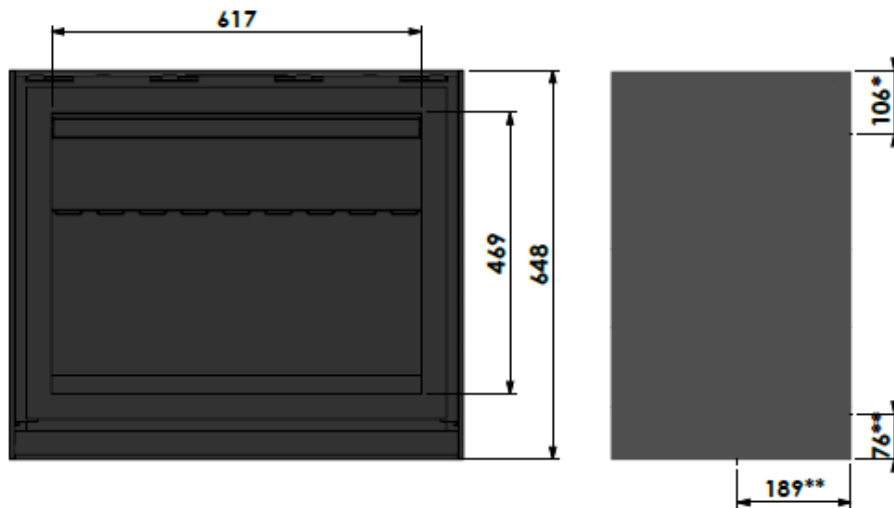

HUIS & HAARD

haarden & kachels

* = optional flue gas outlet \varnothing 150 mm
** = optional air inlet \varnothing 125 mm

barbas

Bebas Belfires B.V.
Hallenstraat 17
5531 AB Bladel
The Netherlands
www.bebasbelfires.com

Model
BOX 80

Modifications reserved

Scale: 1:10
Unit: mm

Version: 0

met houtopslagmodule
with log store
avec socle bûcher
mit Holzfach

* = optional flue gas outlet ø150 mm
** = optional air inlet ø125 mm

barbas