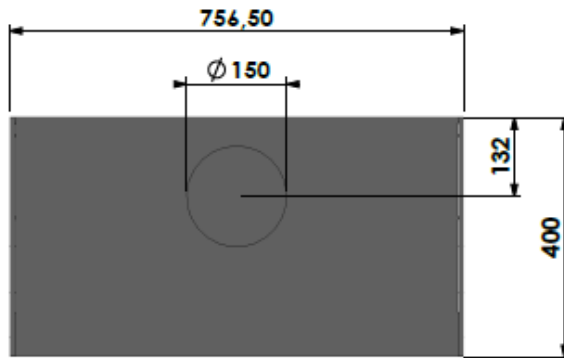

HUIS & HAARD

haarden & kachels

* = optional flue gas outlet $\varnothing$ 150 mm
** = optional air inlet $\varnothing$ 125 mm

barbas

Bebas Belfires B.V.
Hallenstraat 17
5531 AB Bladel
The Netherlands
www.bebasbelfires.com

Model
BOX 80

Modifications reserved

Scale: 1:10
Unit: mm

Version: 0