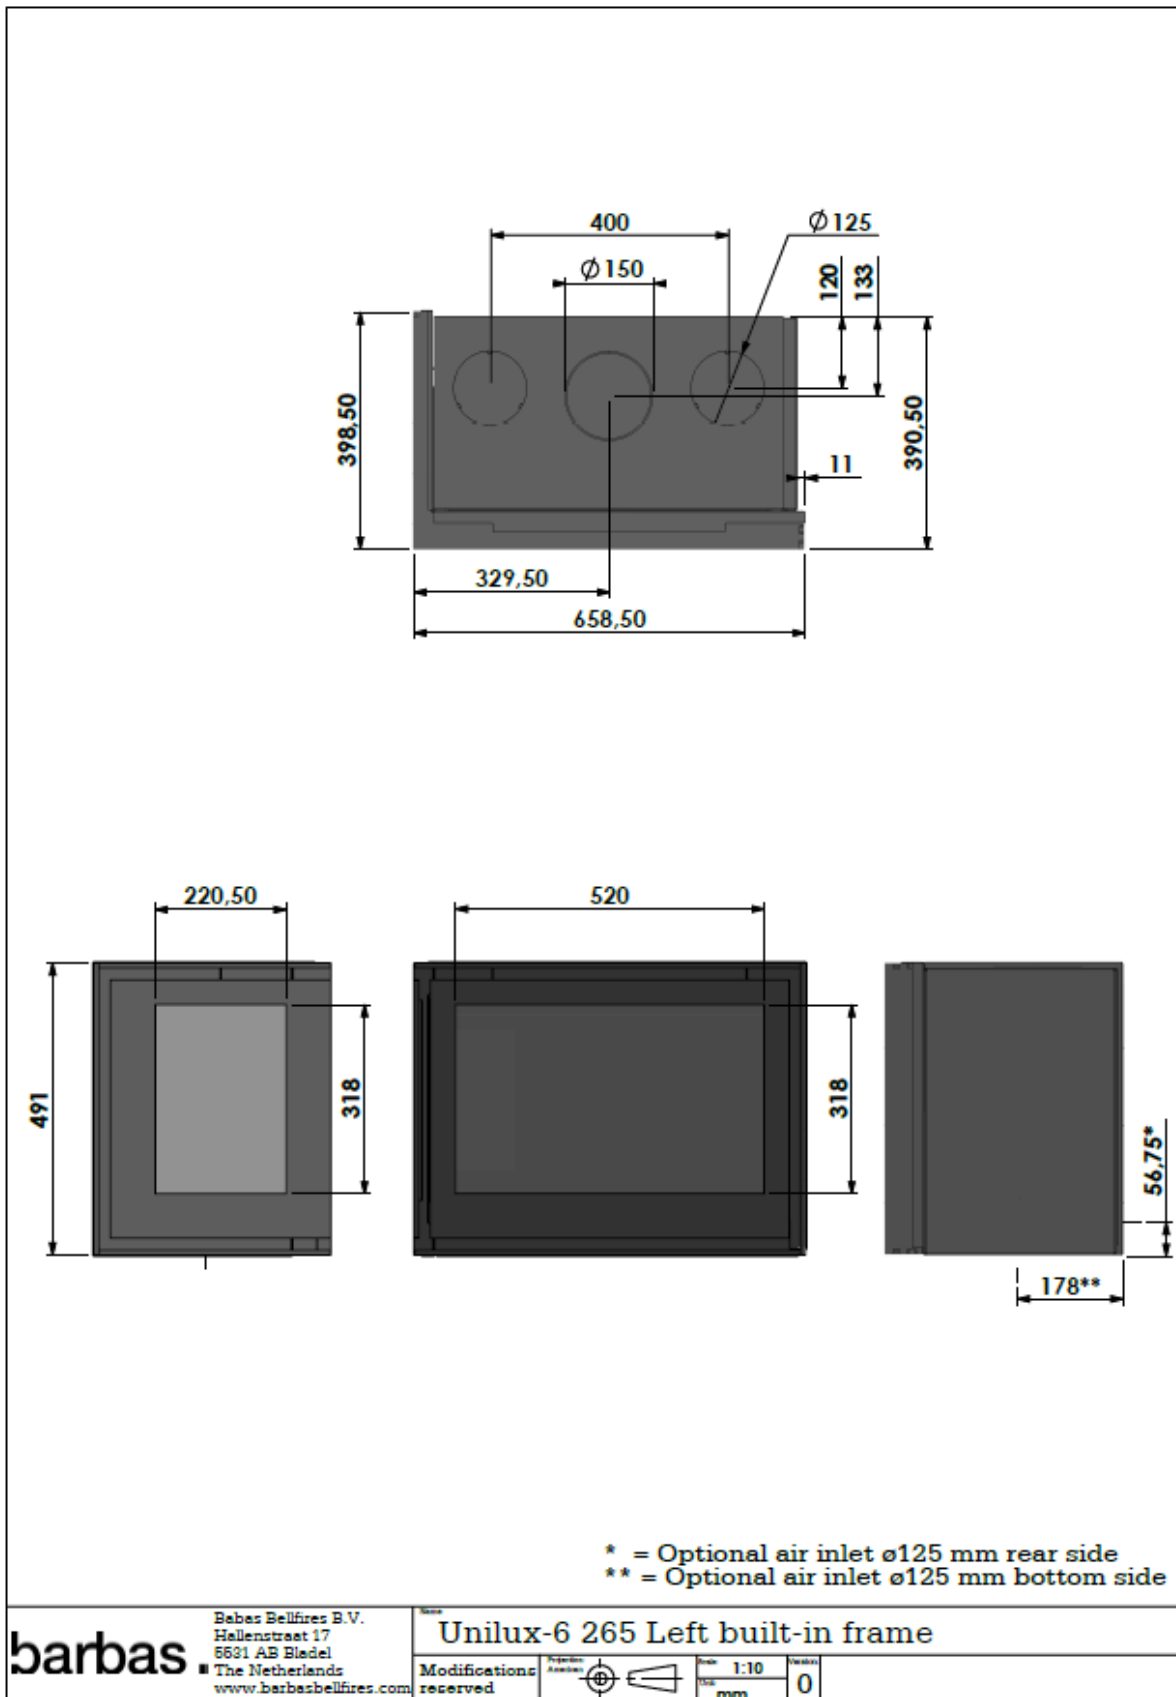

# HUIS & HAARD

haarden & kachels

**barbas**

Barbas Bellfires B.V.  
Hellenstraat 17  
5631 AB Bledel  
The Netherlands  
www.barbasbellfires.com

Unilux-6 265 Left built-in frame

Modifications:  
received

Scale: 1:10  
Unit: mm

Revisions: 0

\* = Optional air inlet  $\phi 125$  mm rear side  
 \*\* = Optional air inlet  $\phi 125$  mm bottom side

**barbas**

Babas Bellfires B.V.  
 Hellenstraat 17  
 6681 AB Elsdel  
 The Netherlands  
 www.babasbellfires.com

Unilux-6 265 Left classic frame

Modifications:  
 reserved

Scale: 1:10  
 Unit: mm  
 Revision: 0