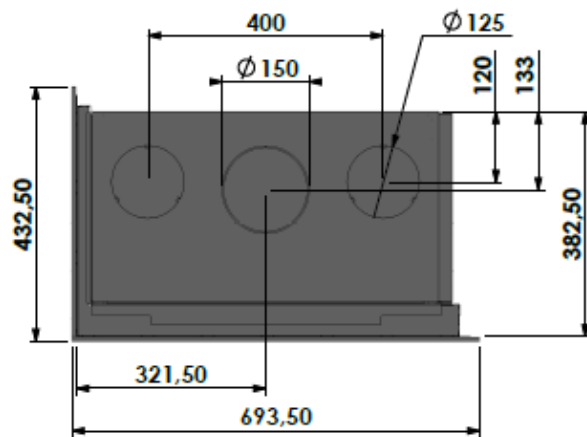

# HUIS & HAARD

haarden & kachels

**barbas**

Barbas Bellfires B.V.  
Hellenstraat 17  
5631 AB Bledel  
The Netherlands  
www.barbasbellfires.com

Unilux-6 265 Left built-in frame

Modifications:  
received

Scale: 1:10  
Unit: mm

Revisions: 0

\* = Optional air inlet  $\phi 125$  mm rear side  
 \*\* = Optional air inlet  $\phi 125$  mm bottom side

**barbas**

Babas Bellfires B.V.  
 Hellenstraat 17  
 6681 AB Elsdel  
 The Netherlands  
 www.babasbellfires.com

Unilux-6 265 Left classic frame

Modifications:  
 reserved

Scale: 1:10  
 Unit: mm  
 Revision: 0