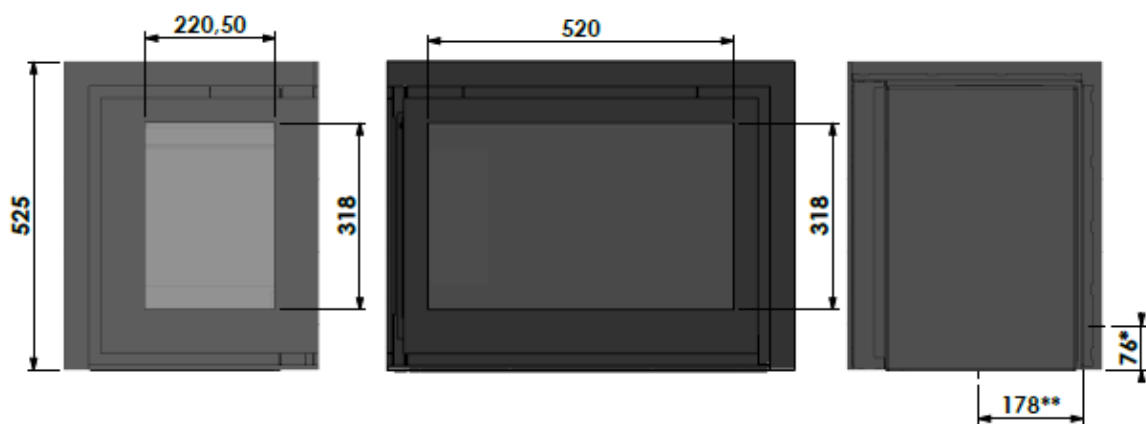

# HUIS & HAARD

haarden & kachels

**barbas**

Barbas Bellfires B.V.  
Hellenstraat 17  
5631 AB Bledel  
The Netherlands  
www.barbasbellfires.com

Unilux-6 265 Left built-in frame

Modifications:  
received

Scale: 1:10  
Unit: mm

Revisions: 0

\* = Optional air inlet  $\phi 125$  mm rear side  
 \*\* = Optional air inlet  $\phi 125$  mm bottom side

**barbas**

Babas Bellfires B.V.  
 Hellenstraat 17  
 6681 AB Elsdel  
 The Netherlands  
 www.babasbellfires.com

Unilux-6 265 Left classic frame

Modifications:  
 reserved

Scale: 1:10  
 Unit: mm  
 Revision: 0