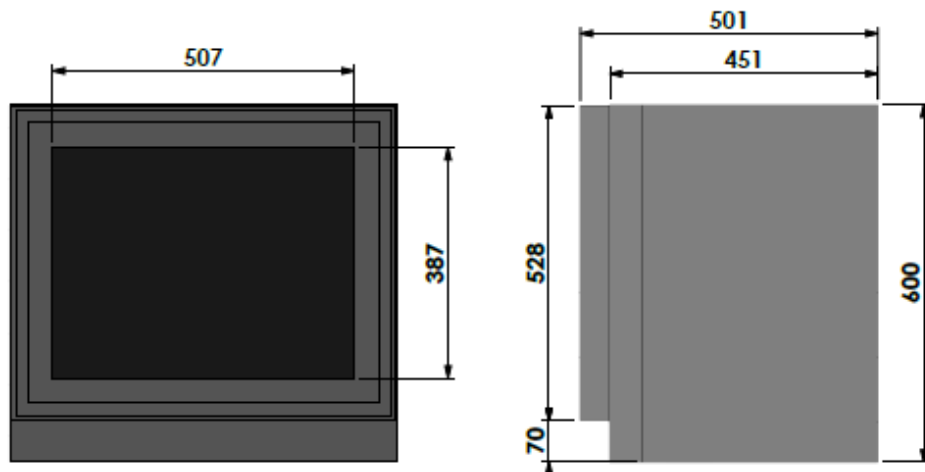

barbas

Bebas Bellfires B.V.
Hellenstraat 17
6631 AB Bisdal
The Netherlands
www.barbasbellfires.com

Universal 6-65 built-in frame

Modifications
reserved

Scale
1:10
mm

Version
0