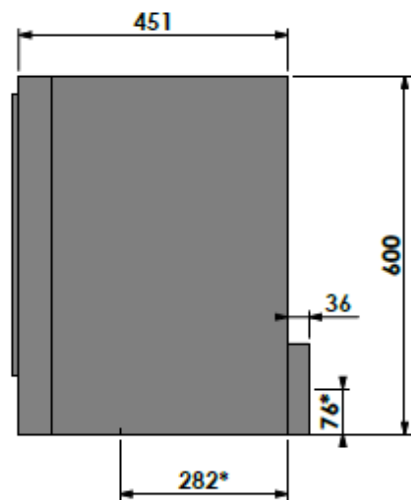

* = optional air inlet

barbas

Barbas Bellfires B.V.
Hallenstraat 17
6601 AB Bladert
The Netherlands
www.barbasbellfires.com

Universal 6-65 frameless

Modifications reserved

Scale 1:10
Unit mm

Version 0