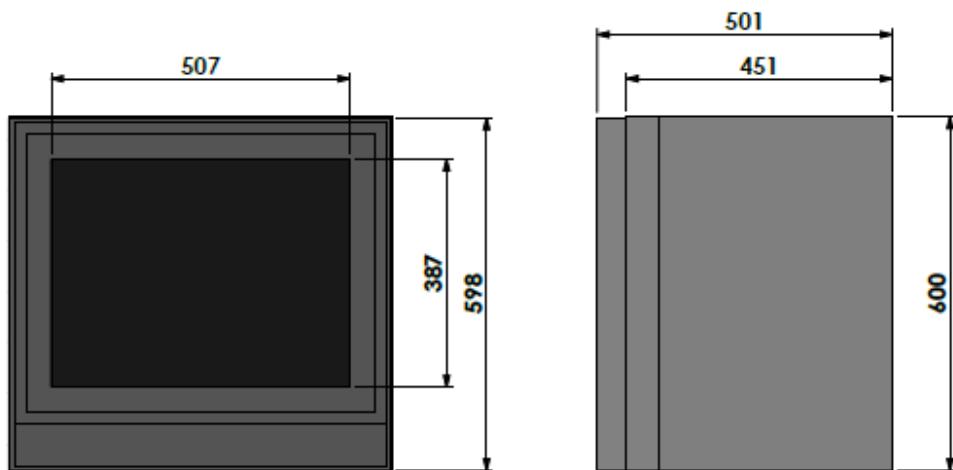

barbas

Bebas Bellfires B.V.
Hellenstraat 17
6631 AB Bladert
The Netherlands
www.barbasbellfires.com

Universal 6-65 insert frame

Modifications reserved

Scale: 1:10
Unit: mm

Page: 0