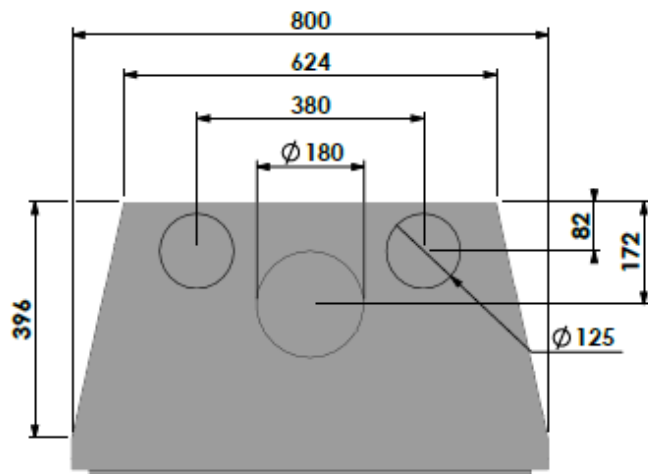

HUIS & HAARD

haarden & kachels

barbas

Bebas Bellfires B.V.
Hellenstraat 17
6631 AB Bladert
The Netherlands
www.bebasbellfires.com

Universal 6-85 frameless

Modifications reserved

Scale 1:10
mm

Version 0