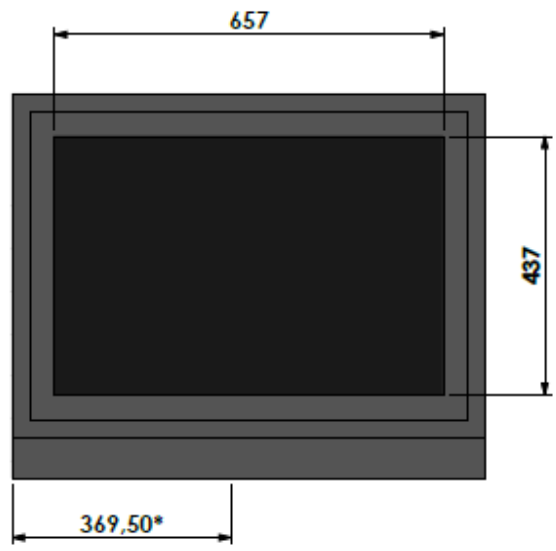

* = optional air inlet

barbas

Barbas Bellfires B.V.
Hallenstraat 17
5631 AB Bladel
The Netherlands
www.barbasbellfires.com

Name **Universal 6-85 frameless**

Modifications
reserved

Scale 1:10
Unit mm

Version 0