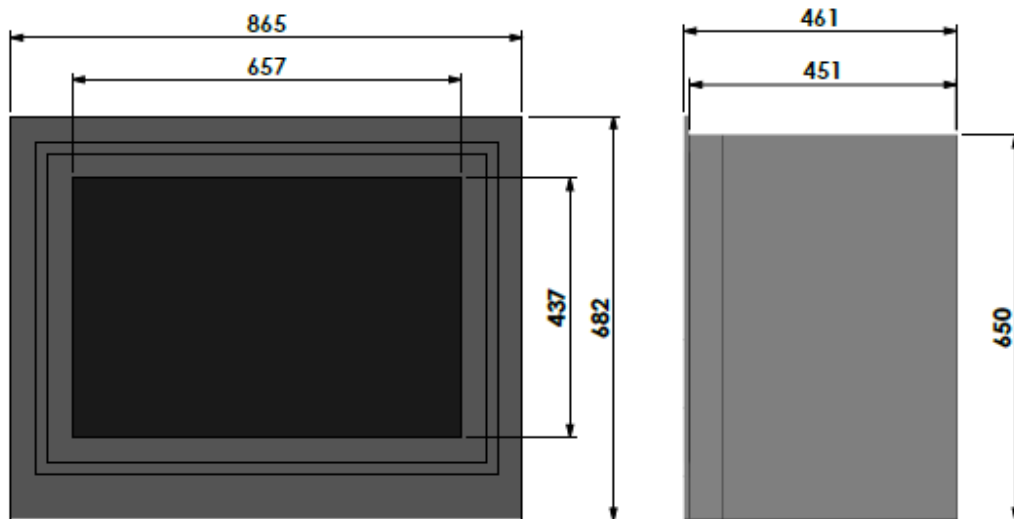

barbas

Bebas Bellfires B.V.
Hellenstraat 17
6681 AB Bladert
The Netherlands
www.bebasbellfires.com

Name: **Universal 6-85 classic frame**

Modifications reserved

Scale: 1:10
Unit: mm

Version: 0