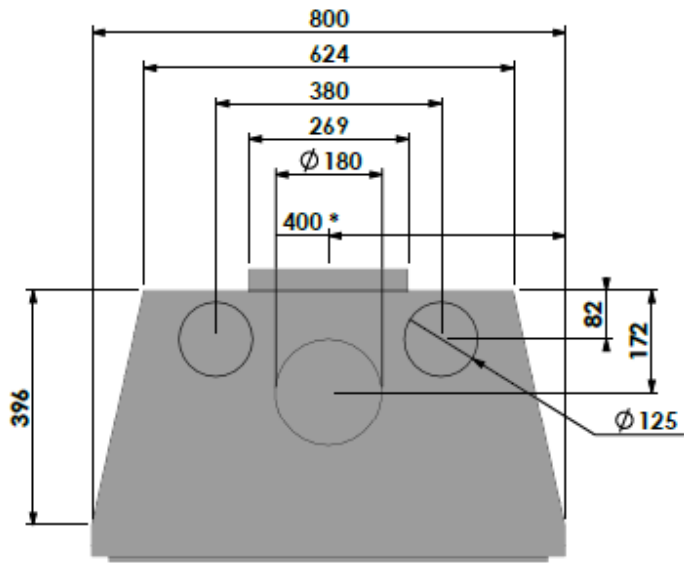

* = optional air inlet

barbas

Barbas Bellfires B.V.
Hallenstraat 17
5631 AB Bladel
The Netherlands
www.barbasbellfires.com

Name **Universal 6-85 frameless**

Modifications
reserved

Scale 1:10
Unit mm

Version 0