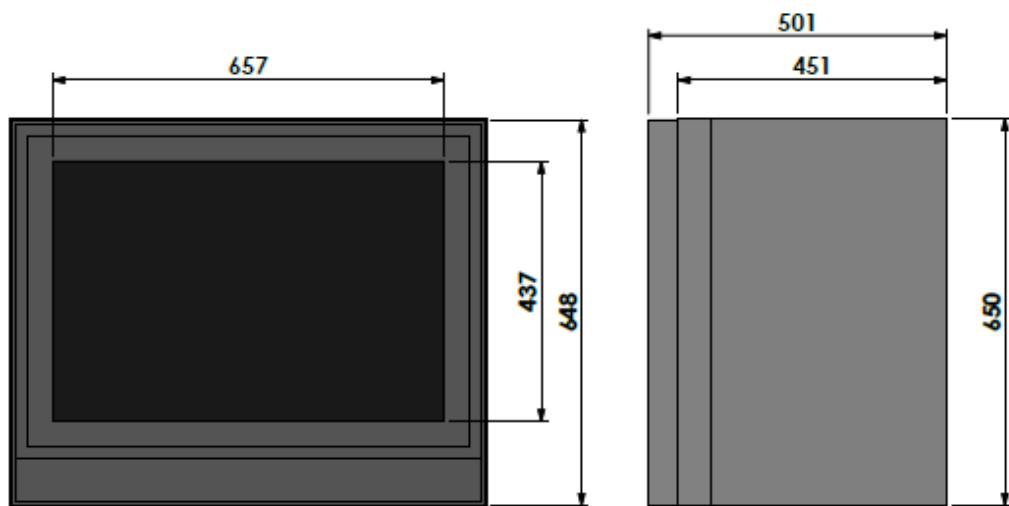

barbas

Barbas Bellfires B.V.
Hellenstraat 17
6631 AB Bladert
The Netherlands
www.barbasbellfires.com

Universal 6-85 insert frame

Modifications reserved

Scale: 1:10
Unit: mm

Version: 0