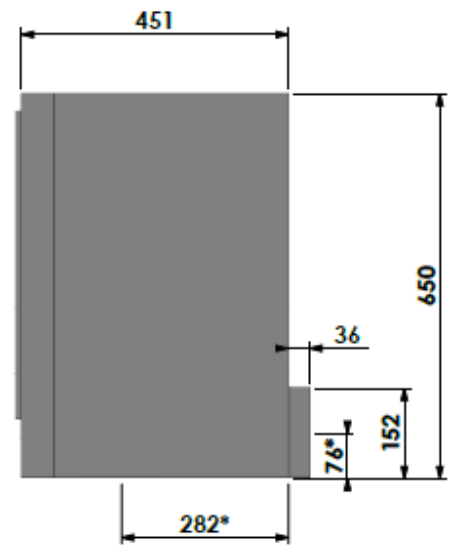

* = optional air inlet

barbas

Barbas Bellfires B.V.
Hallenstraat 17
5631 AB Bladel
The Netherlands
www.barbasbellfires.com

Name **Universal 6-85 frameless**

Modifications
reserved

Scale 1:10
Unit mm

Version 0