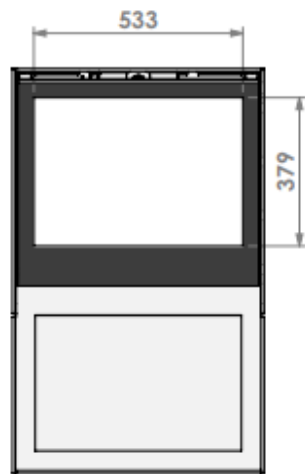

# HUIS & HAARD

haarden & kachels

\*= Gas

**belfires**

Barbas Belfires B.V.  
Hallenstraat 17  
5531 AB Bladel  
The Netherlands  
www.barbasbelfires.com

Box gas 65

Modifications reserved

Scale: 1:15  
Unit: mm

met opslagmodule  
with Box store  
avec socle  
mit Fach

\* = Gas

**belfires**

Barbas Belfires B.V.  
Hallenstraat 17  
5531 AB Bladel  
The Netherlands  
www.barbasbelfires.com

Box gas 65

Modifications reserved

Scale: 1:15  
Unit: mm