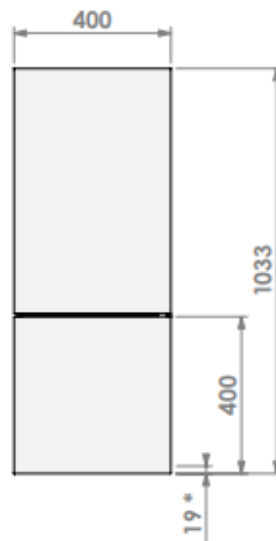

# HUIS & HAARD

haarden & kachels

\*= Gas

**belfires**

Barbas Belfires B.V.  
Hallenstraat 17  
5531 AB Bladel  
The Netherlands  
www.barbasbelfires.com

Box gas 65

Modifications reserved

Scale: 1:15  
Unit: mm

Scale: 1:15  
Unit: mm