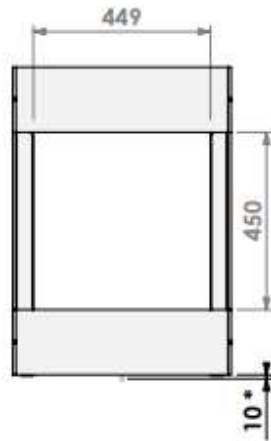

0

* = Gas (flex)

Draagframe hanghaard
 Floating support frame
 Une chaise murale
 Wandhalterung

belfires

Barbas Belfires B.V.
 Hallenstraat 17
 5531 AB Bladel
 The Netherlands
 www.barbasbelfires.com

Box Gas Panorama 45-45

Box Gas Panorama 45-45

Modifications reserved

Scale: 1:15
Unit: mm

Revision: 0