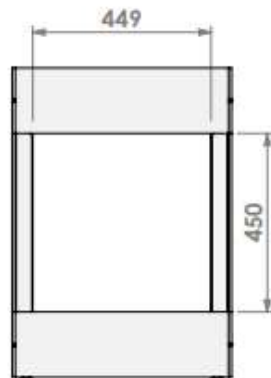

HUIS & HAARD

haarden & kachels

* = Gas (flex)

belfires

Barbas Belfires B.V.
Hallenstraat 17
5531 AB Bladel
The Netherlands
www.barbasbelfires.com

Box Gas Panorama 45-45

Modifications reserved

1:15
mm

0