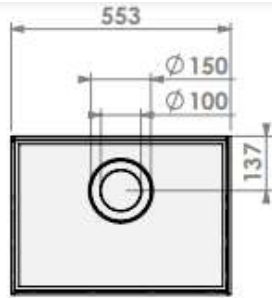

met opslagmodule
with Box store
avec socle
mit Fach

* = Gas

belfires.

Barbas Belfires B.V.
Halenstraat 17
5531 AB Bistert
The Netherlands
www.barbasbelfires.com

Box Gas Panorama 45-45

Modifications reserved

Scale: 1:15
Unit: mm

Revision: 0