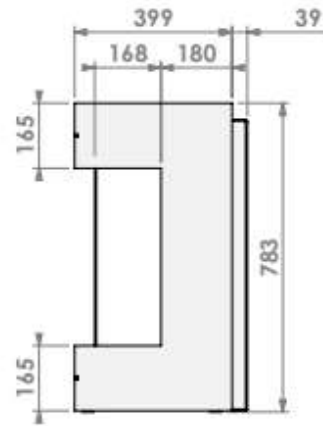

0

* = Gas (flex)

Draagframe hanghaard
 Floating support frame
 Une chaise murale
 Wandhalterung

belfires

Barbas Belfires B.V.
 Hallenstraat 17
 5531 AB Bladel
 The Netherlands
 www.barbasbelfires.com

Box Gas Panorama 45-45

Modifications reserved

Scale: 1:15
 Unit: mm

0

met opslagmodule
with Box store
avec socle
mit Fach

* = Gas

belfires.

Barbas Belfires B.V.
Halenstraat 17
5531 AB Bistert
The Netherlands
www.barbasbelfires.com

Box Gas Panorama 45-45

Modifications reserved

Scale: 1:15
Unit: mm

Revision: 0