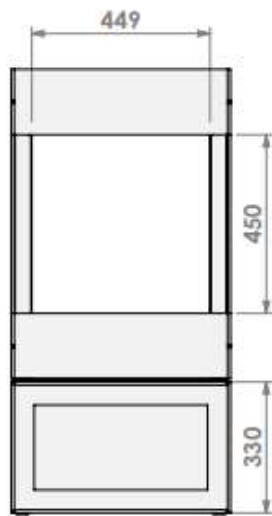

0

* = Gas (flex)

Draagframe hanghaard
 Floating support frame
 Une chaise murale
 Wandhalterung

belfires

Barbas Belfires B.V.
 Hallenstraat 17
 5531 AB Bladel
 The Netherlands
 www.barbasbelfires.com

Box Gas Panorama 45-45

Modifications reserved

Scale: 1:15
 Unit: mm

0

met opslagmodule
with Box store
avec socle
mit Fach

* = Gas

belfires.

Barbas Belfires B.V.
Halenstraat 17
5531 AB Bistert
The Netherlands
www.barbasbelfires.com

Box Gas Panorama 45-45

Modifications reserved

Scale: 1:15
Unit: mm

Revision: 0