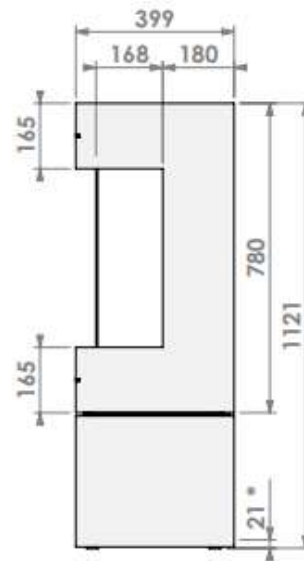

0

* = Gas (flex)

Draagframe hanghaard
 Floating support frame
 Une chaise murale
 Wandhalterung

belfires

Barbas Belfires B.V.
 Hallenstraat 17
 5531 AB Bladel
 The Netherlands
 www.barbasbelfires.com

Box Gas Panorama 45-45

Modifications reserved

Scale: 1:15
 Unit: mm

0

met opslagmodule
with Box store
avec socle
mit Fach

* = Gas

belfires.

Barbas Belfires B.V.
Halenstraat 17
5531 AB Bistert
The Netherlands
www.barbasbelfires.com

Box Gas Panorama 45-45

Modifications reserved

Scale: 1:15
Unit: mm

Revision: 0