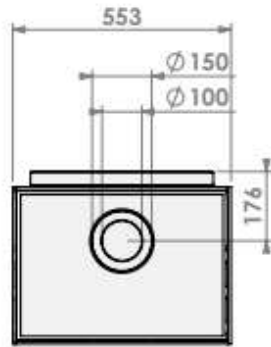

HUIS & HAARD

haarden & kachels

* = Gas (flex)

belfires

Barbas Belfires B.V.
Hallenstraat 17
5531 AB Bladel
The Netherlands
www.barbasbelfires.com

Box Gas Panorama 45-45

Modifications reserved

1:15
mm

0

* = Gas (flex)

Draagframe hanghaard
 Floating support frame
 Une chaise murale
 Wandhalterung

belfires

Barbas Belfires B.V.
 Hallenstraat 17
 5531 AB Bladel
 The Netherlands
 www.barbasbelfires.com

Box Gas Panorama 45-45