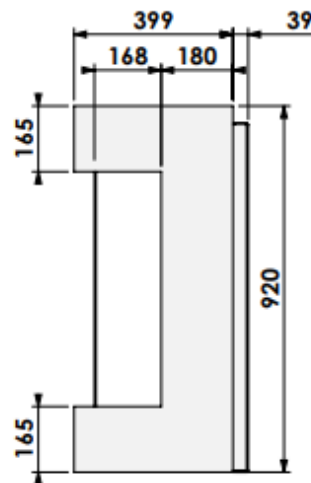

Draagframe hanghaard
Floating support frame
Une chaise murale
Wandhalterung

* = Gas (flex)

belfires

Barbas Belfires B.V.
Hallenstraat 17
5531 AB Bladel
The Netherlands
www.barbasbelfires.com

Box Gas Panorama 45-59

Modifications reserved

Scale: 1:15
Unit: mm

0