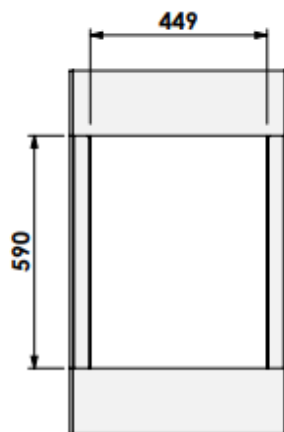

HUIS & HAARD

haarden & kachels

* = Gas (flex)

belfires

Barbas Bellfires B.V.
Hallenstraat 17
5531 AB Bladel
The Netherlands
www.barbasbellfires.com

Box Gas Panorama 45-59

Modifications reserved

Scale: 1:15
Unit: mm

Page: 0