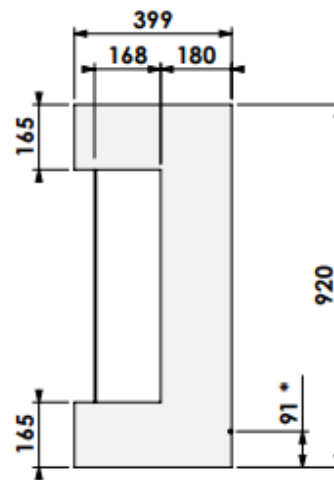

HUIS & HAARD

haarden & kachels

* = Gas (flex)

belfires

Barbas Bellfires B.V.
Hallenstraat 17
5531 AB Bladel
The Netherlands
www.barbasbellfires.com

Box Gas Panorama 45-59

Modifications reserved

Scale: 1:15
Unit: mm

Page: 0