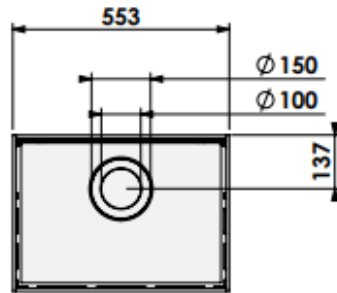

Scale: 1:15  
Unit: mm

Page: 0

met opslagmodule  
with Box store  
avec socle  
mit Fach

\* = Gas

**belfires**

Barbas Belfires B.V.  
Hallenstraat 17  
5531 AB Bladel  
The Netherlands  
www.barbasbelfires.com