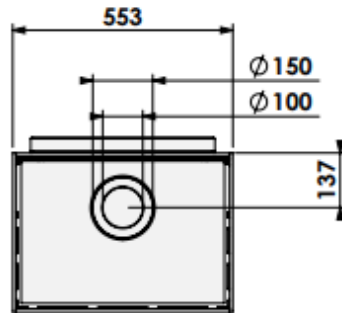

Draagframe hanghaard
Floating support frame
Une chaise murale
Wandhalterung

* = Gas (flex)

belfires

Barbas Belfires B.V.
Hallenstraat 17
5531 AB Bladel
The Netherlands
www.barbasbelfires.com

Box Gas Panorama 45-59

Modifications reserved

Scale: 1:15
Unit: mm

0