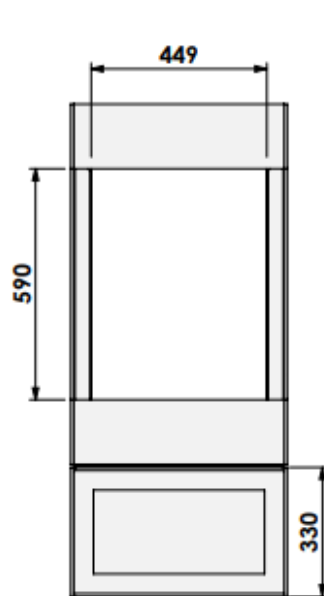

Scale: 1:15  
Unit: mm

Page: 0

met opslagmodule  
with Box store  
avec socle  
mit Fach

\* = Gas

**belfires**

Barbas Belfires B.V.  
Hallenstraat 17  
5531 AB Bladel  
The Netherlands  
www.barbasbelfires.com

Box Gas Panorama 45-59

Modifications reserved

Scale: 1:15  
 Unit: mm

0