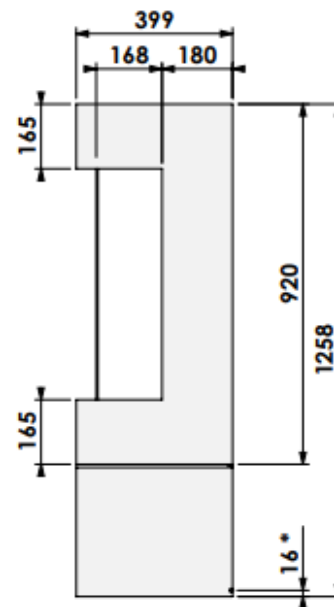

Scale: 1:15  
Unit: mm

Page: 0

met opslagmodule  
with Box store  
avec socle  
mit Fach

\* = Gas

**belfires**

Barbas Belfires B.V.  
Hallenstraat 17  
5531 AB Bladel  
The Netherlands  
www.barbasbelfires.com

Box Gas Panorama 45-59

Modifications reserved

Scale: 1:15  
 Unit: mm

0