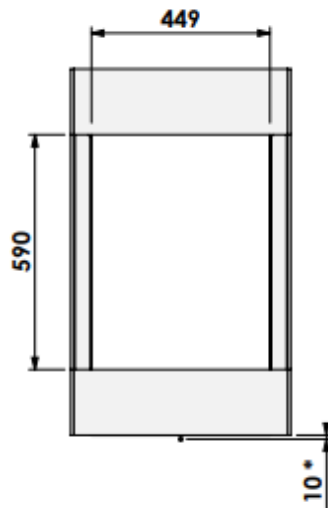

Draagframe hanghaard
Floating support frame
Une chaise murale
Wandhalterung

* = Gas (flex)

belfires

Barbas Belfires B.V.
Hallenstraat 17
5531 AB Bladel
The Netherlands
www.barbasbelfires.com

Box Gas Panorama 45-59

Modifications reserved

Scale: 1:15
Unit: mm

0