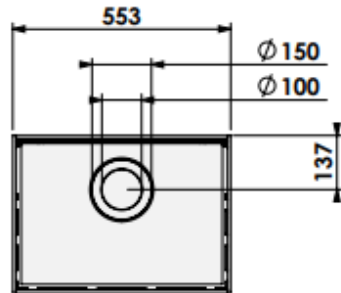

HUIS & HAARD

haarden & kachels

* = Gas (flex)

belfires

Barbas Bellfires B.V.
Hallenstraat 17
5531 AB Bladel
The Netherlands
www.barbasbellfires.com

Box Gas Panorama 45-59

Modifications reserved

Scale: 1:15
Unit: mm

Page: 0