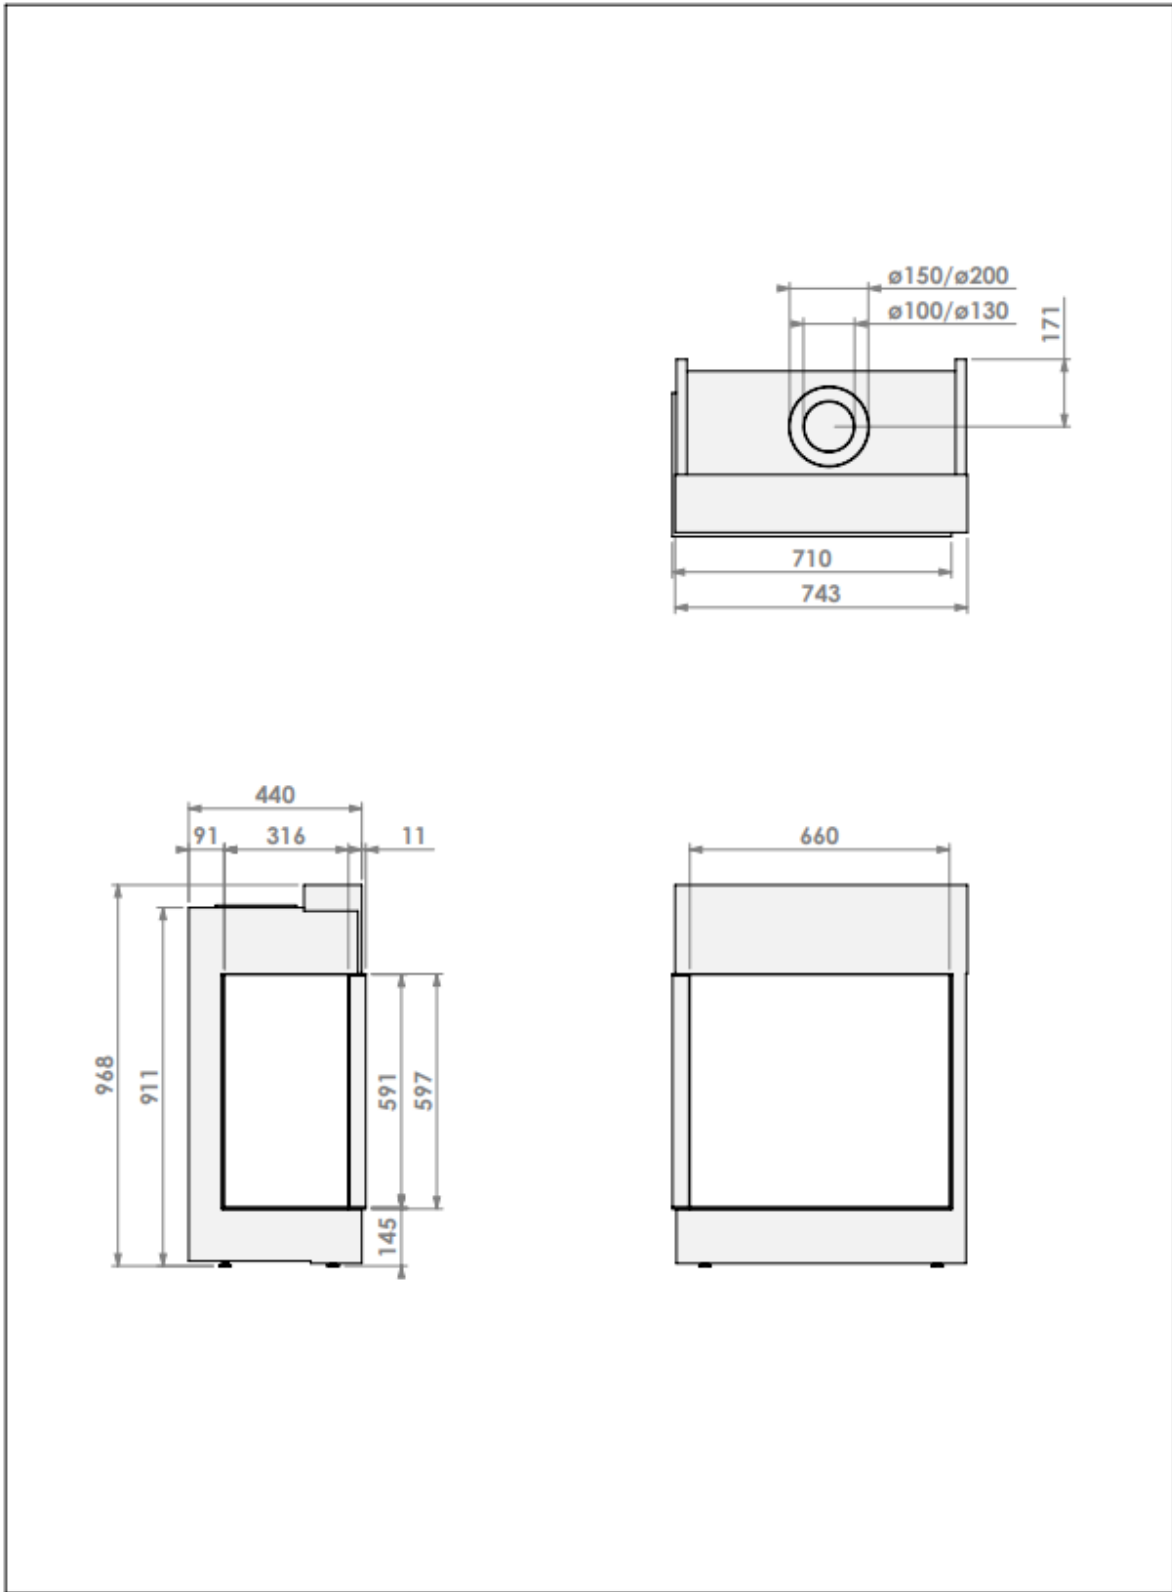

HUIS & HAARD

haarden & kachels

belfires	Barbas Bellfires B.V. Hallenstraat 17 5531 AB Bladel The Netherlands www.barbasbellfires.com	Corner Bell Topsham 3 L hidden door		
		Modifications reserved		Scale: 1:15 Unit: mm

Corner Bell Topsham 3 L hidden door+ 10 cm

Modifications reserved		Scale: 1:15 Unit: mm	Revision: 0
------------------------	--	-------------------------	-------------