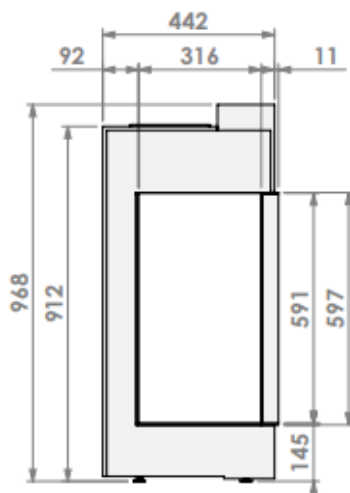

belfires.

Barbas Belfires B.V.
Hallenstraat 17
5531 AB Bladel
The Netherlands
www.barbasbelfires.com

Corner Bell Topsham 3 L hidden door convection casing

Modifications reserved

1:15
mm

0