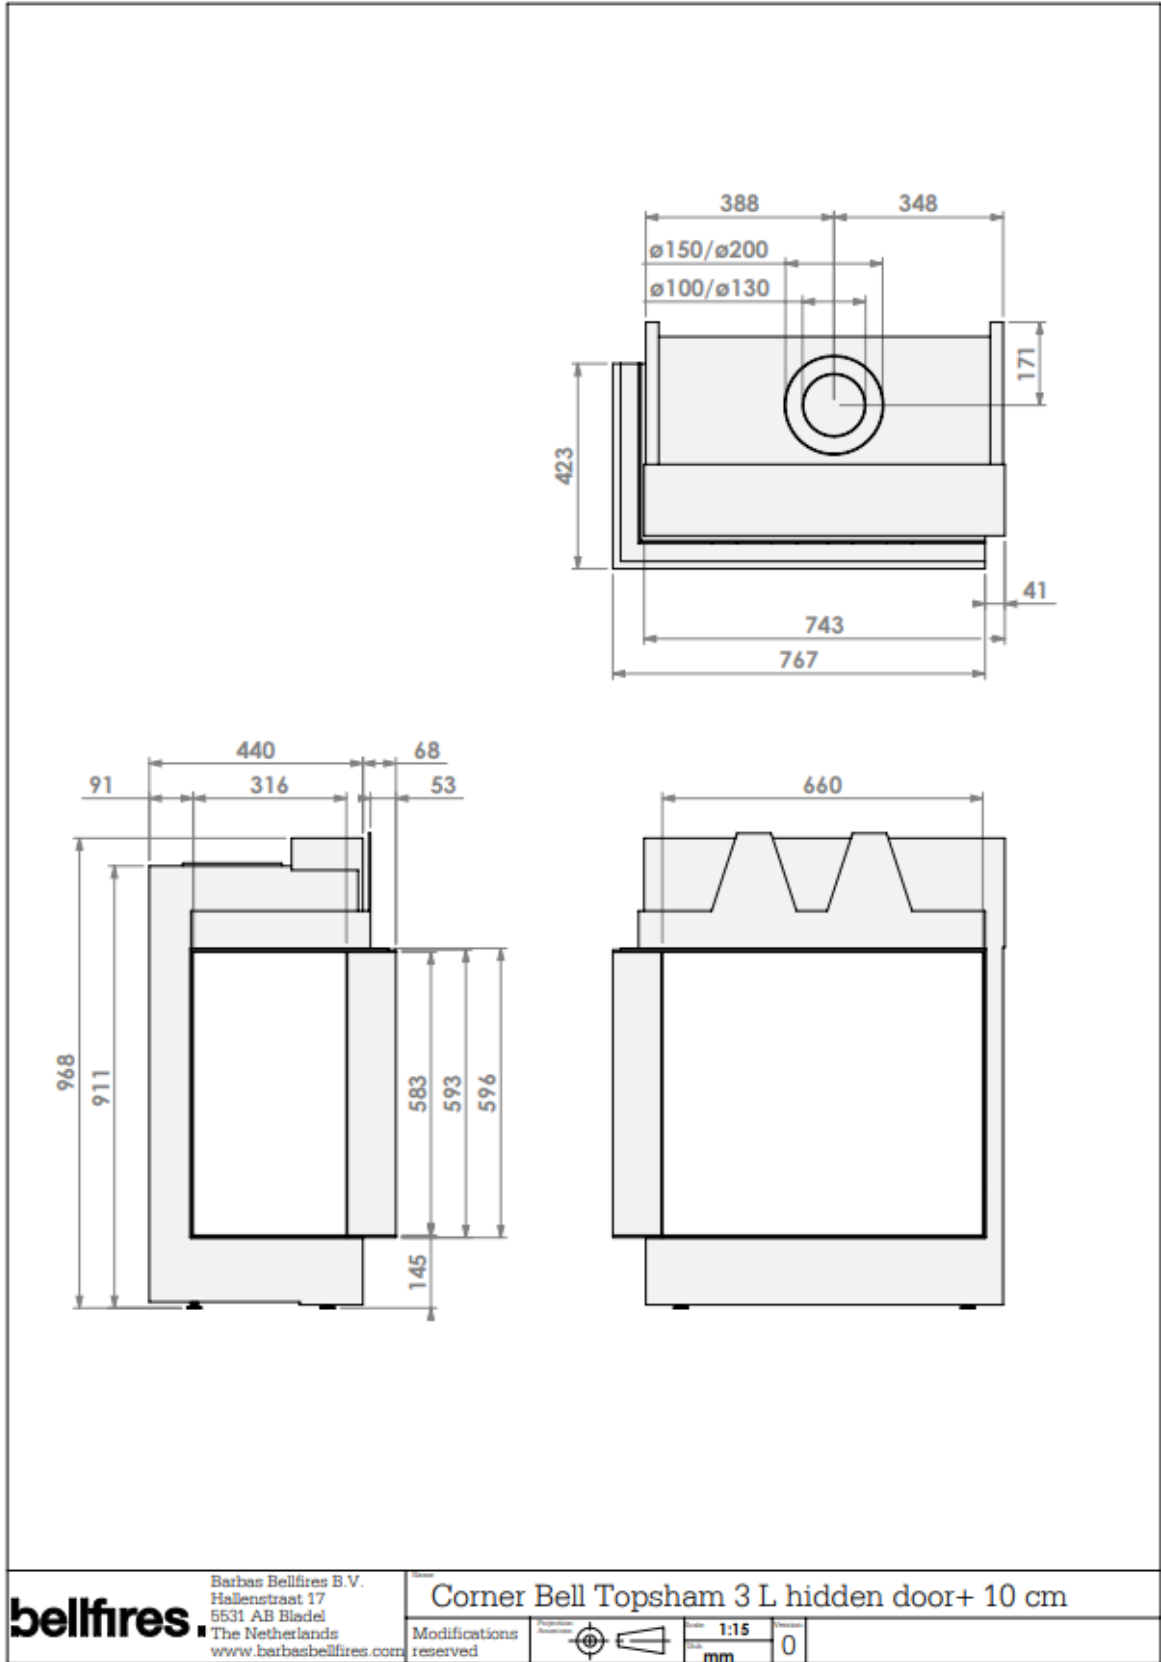

belfires
Barbas Belfires B.V.
Hallenstraat 17
5531 AB Bladel
The Netherlands
www.barbasbelfires.com

Corner Bell Topsham 3 L hidden door+ 10 cm

Modifications reserved		Scale: 1:15 Unit: mm	Revision: 0