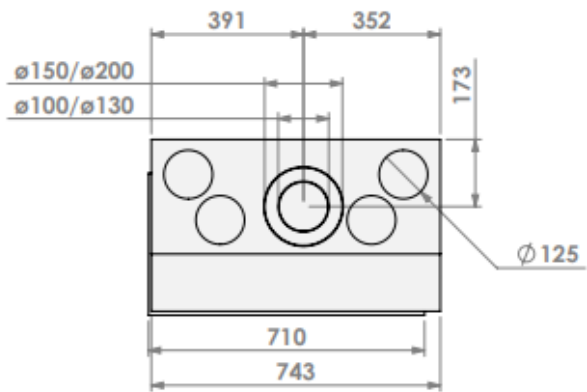

belfires.

Barbas Belfires B.V.
Hallenstraat 17
5531 AB Bladel
The Netherlands
www.barbasbelfires.com

Corner Bell Topsham 3 L hidden door convection casing

Modifications reserved

1:15
mm

0