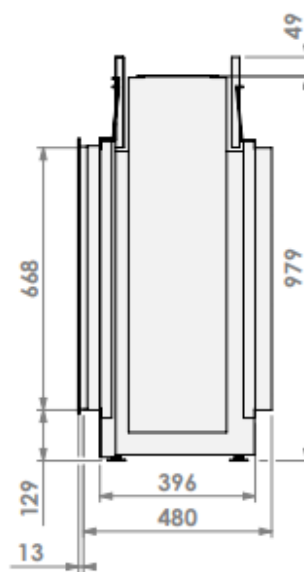

belfires

Barbas Belfires B.V.
Hallenstraat 17
5531 AB Bladel
The Netherlands
www.barbasbelfires.com

Derby L Tunnel-3 floating frame-hidden door

Modifications reserved

Scale: 1:15
Unit: mm

0