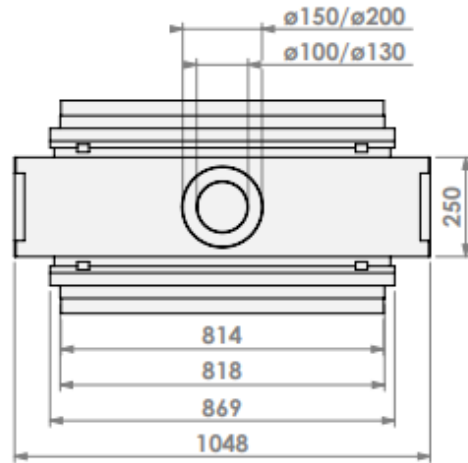

Scale: 1:15  
 Unit: mm  
 Revision: 0

**belfires**

Barbas Bellfires B.V.  
Hallenstraat 17  
5531 AB Bladel  
The Netherlands  
www.barbasbellfires.com

Derby L Tunnel-3 HD+ 10cm - HD

Modifications reserved

Scale: 1:15  
Unit: mm

Revision: 0

**belfires**

Barbas Bellfires B.V.  
 Hallenstraat 17  
 5531 AB Bladel  
 The Netherlands  
 www.barbasbellfires.com

Derby L Tunnel-3 HD+ 7cm - HD+ 7cm

Modifications reserved