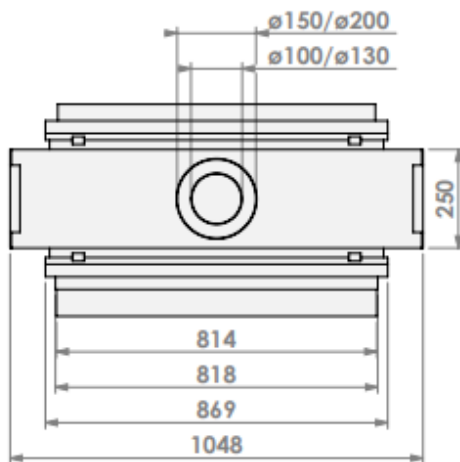

belfires

Barbas Bellfires B.V.
Hallenstraat 17
5531 AB Bladel
The Netherlands
www.barbasbellfires.com

Derby L Tunnel-3 HD+ 10cm - HD

Modifications reserved

Scale: 1:15
Unit: mm

Revision: 0