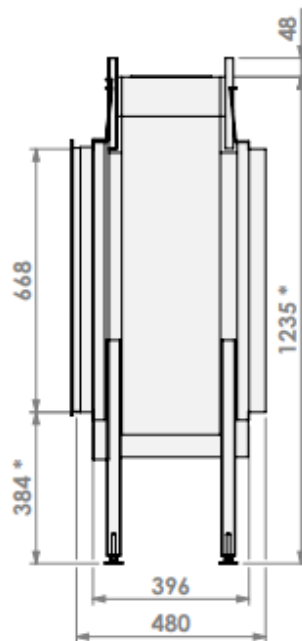

Scale: 1:15  
 Unit: mm

0

\* = optional extended adjustable legs max. + 350 mm

**belfires**

Barbas Bellfires B.V.  
Hallenstraat 17  
5531 AB Bladel  
The Netherlands  
www.barbasbellfires.com

Derby L Tunnel-3 FF HD en convectie