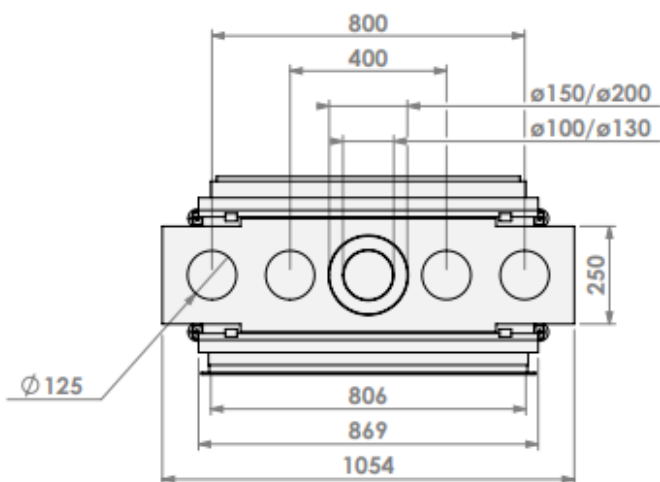

belfires.

Barbas Belfires B.V.
Hallenstraat 17
5531 AB Bladel
The Netherlands
www.barbasbelfires.com

Derby L Tunnel-3 floating frame en convectie

Modifications reserved

Scale: 1:15
Unit: mm

0