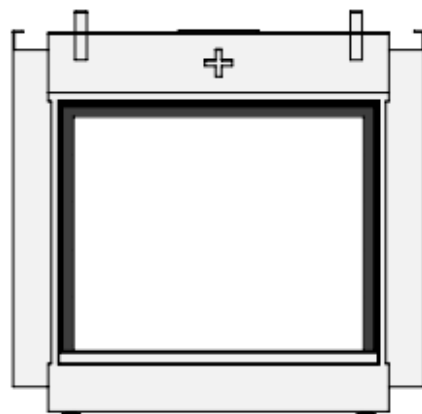

belfires.
Barbas Belfires B.V.
Hallenstraat 17
5531 AB Blede
The Netherlands
www.barbasbelfires.com

Derby L Tunnel-3 HD+ 7cm - HD

Modifications reserved

Scale: 1:15
Unit: mm
Revision: 0