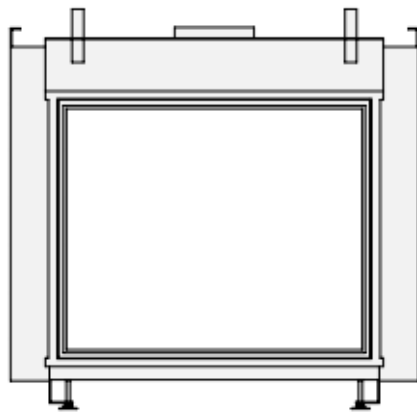

Version: 0

**belfires.**

Barbas Belfires B.V.  
 Hallenstraat 17  
 5531 AB Bladel  
 The Netherlands  
 www.barbasbelfires.com

Derby L Tunnel-3 floating frame

Modifications reserved

Scale: 1:15  
 Unit: mm