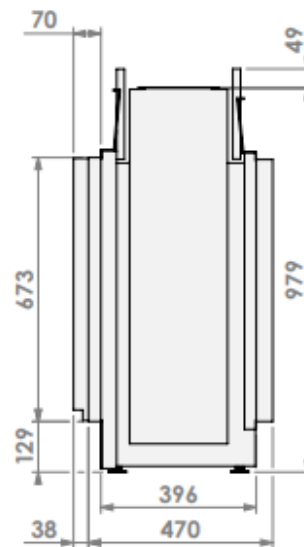

belfires.
Barbas Belfires B.V.
Hallenstraat 17
5531 AB Blede
The Netherlands
www.barbasbelfires.com

Derby L Tunnel-3 HD+ 7cm - HD

Modifications reserved

Scale: 1:15
Unit: mm
Revision: 0