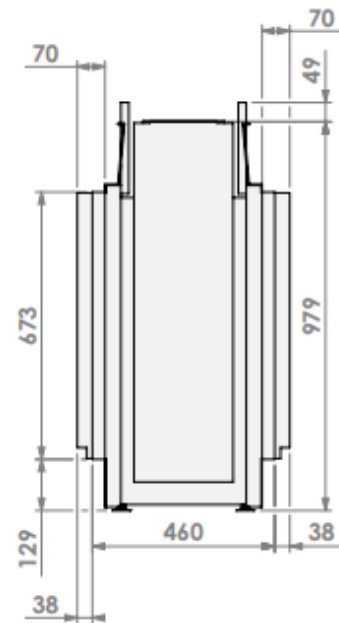

belfires

Barbas Bellfires B.V.
Hallenstraat 17
5531 AB Bladel
The Netherlands
www.barbasbellfires.com

Derby L Tunnel-3 HD+ 7cm - HD+ 7cm

Modifications reserved

Scale: 1:15
Unit: mm

0