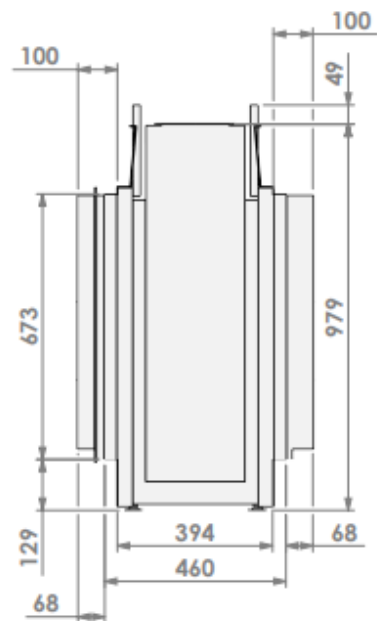

belfires

Barbas Bellfires B.V.
Hallenstraat 17
5531 AB Bladel
The Netherlands
www.barbasbellfires.com

Derby L Tunnel-3 HD+ 10cm - HD+ 10cm

Modifications reserved

Scale: 1:15
Unit: mm

Version: 0