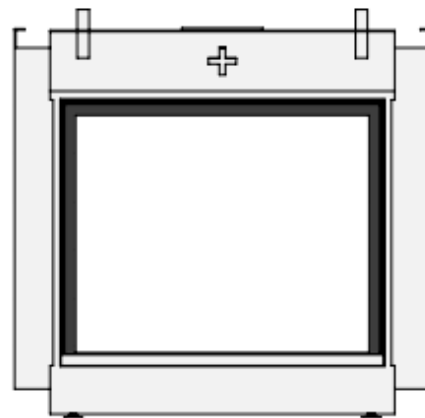

belfires

Barbas Bellfires B.V.
Hallenstraat 17
5531 AB Bladel
The Netherlands
www.barbasbellfires.com

Derby L Tunnel-3 HD+ 7cm - HD+ 7cm

Modifications reserved

Scale: 1:15
Unit: mm

0