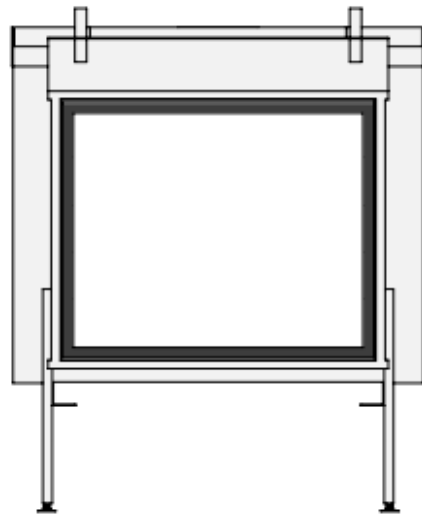

0

\* = optional extended adjustable legs max. + 350 mm

**belfires.**

Barbas Bellfires B.V.  
Hallenstraat 17  
5531 AB Bladel  
The Netherlands  
www.barbasbellfires.com

Derby L Tunnel-3 hidden door en convectie