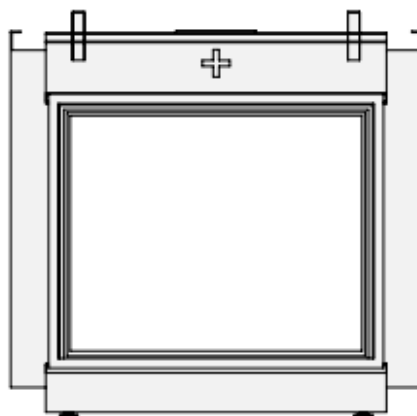

belfires

Barbas Belfires B.V.
Hallenstraat 17
5531 AB Bladel
The Netherlands
www.barbasbelfires.com

Derby L Tunnel-3 floating frame-hidden door

Modifications reserved

Scale: 1:15
Unit: mm

0