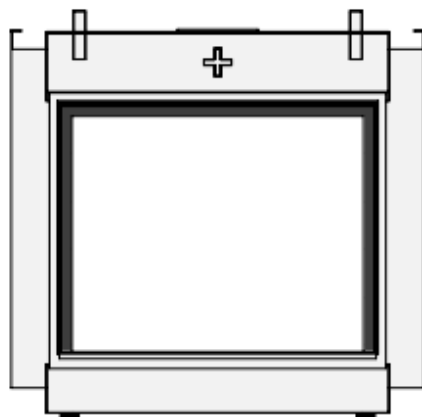

belfires

Barbas Bellfires B.V.
Hallenstraat 17
5531 AB Bladel
The Netherlands
www.barbasbellfires.com

Derby L Tunnel-3 HD+ 10cm - HD+ 10cm

Modifications reserved

Scale: 1:15
Unit: mm

Version: 0