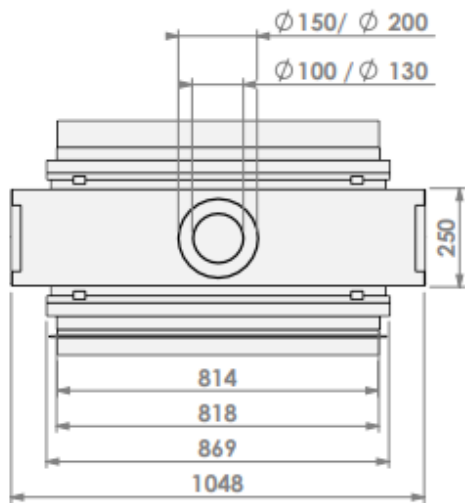

Scale: 1:15  
 Unit: mm  
 Revision: 0

**belfires**

Barbas Bellfires B.V.  
Hallenstraat 17  
5531 AB Bladel  
The Netherlands  
www.barbasbellfires.com

Derby L Tunnel-3 HD+ 10cm - HD

Modifications reserved

Scale: 1:15  
Unit: mm

Revision: 0

**belfires**

Barbas Bellfires B.V.  
 Hallenstraat 17  
 5531 AB Bladel  
 The Netherlands  
 www.barbasbellfires.com

Derby L Tunnel-3 HD+ 7cm - HD+ 7cm

Modifications reserved

Scale: 1:15  
 Unit: mm

0

**belfires**

Barbas Bellfires B.V.  
 Hallenstraat 17  
 5531 AB Bladel  
 The Netherlands  
 www.barbasbellfires.com

Derby L Tunnel-3 HD+ 10cm - HD+ 10cm

Modifications reserved

Scale: 1:15  
 Unit: mm