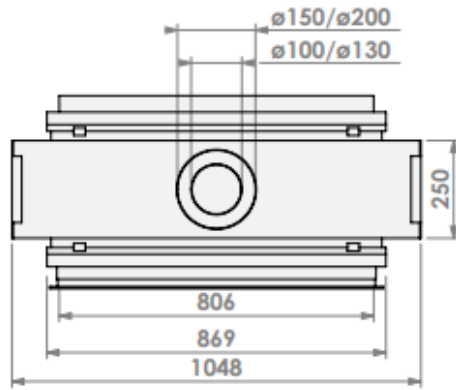

HUIS & HAARD

haarden & kachels

belfires.

Barbas Bellfires B.V.
Hallenstraat 17
5531 AB Bladel
The Netherlands
www.barbasbellfires.com

Derby L Tunnel-3 hidden door

Modifications reserved

Scale: 1:15
Unit: mm

Version: 0