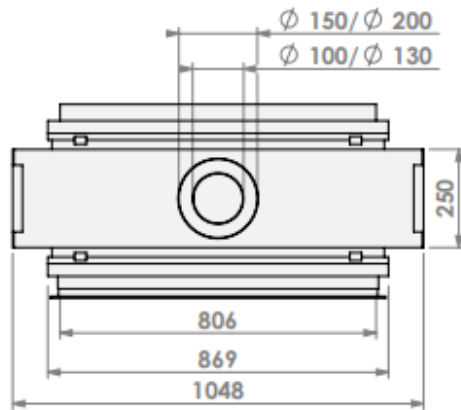

belfires

Barbas Belfires B.V.
Hallenstraat 17
5531 AB Bladel
The Netherlands
www.barbasbelfires.com

Derby L Tunnel-3 floating frame-hidden door

Modifications reserved

Scale: 1:15
Unit: mm

0