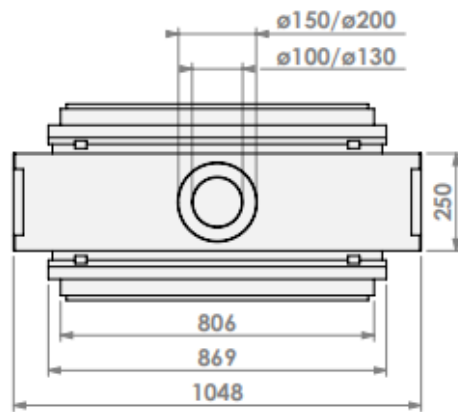

Version: 0

**belfires.**

Barbas Belfires B.V.  
 Hallenstraat 17  
 5531 AB Bladel  
 The Netherlands  
 www.barbasbelfires.com

Derby L Tunnel-3 floating frame

Modifications reserved

Scale: 1:15  
 Unit: mm