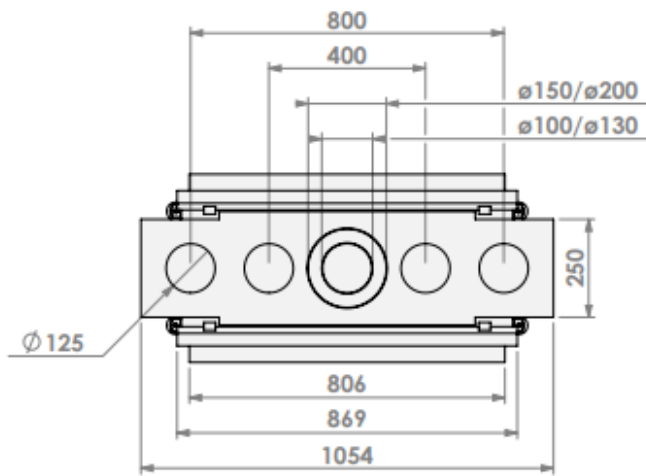

* = optional extended adjustable legs max. + 350 mm

belfires.

Barbas Bellfires B.V.
Hallenstraat 17
5531 AB Bladel
The Netherlands
www.barbasbellfires.com

Derby L Tunnel-3 hidden door en convectie

Modifications reserved

1:15
mm

0