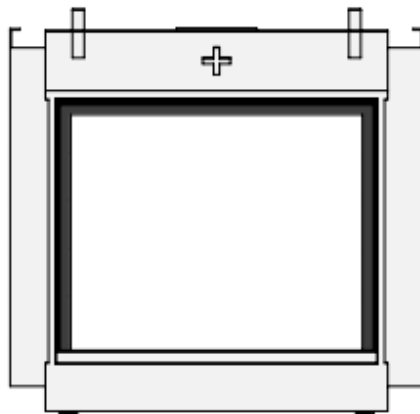

belfires

Barbas Bellfires B.V.
Hallenstraat 17
5531 AB Bladel
The Netherlands
www.barbasbellfires.com

Derby L Tunnel-3 HD+ 10cm - HD

Modifications reserved

Scale: 1:15
Unit: mm

Revision: 0