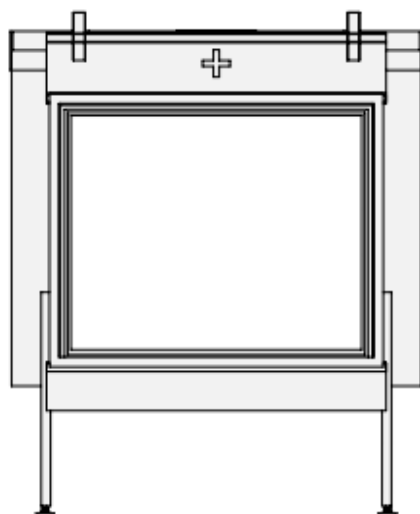

belfires.

Barbas Belfires B.V.
Hallenstraat 17
5531 AB Bladel
The Netherlands
www.barbasbelfires.com

Derby L Tunnel-3 floating frame en convectie

Modifications reserved

Scale: 1:15
Unit: mm

0