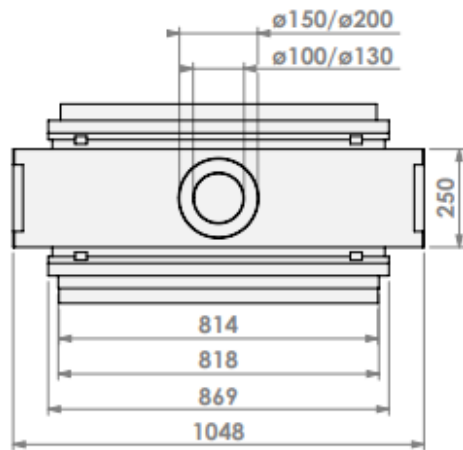

belfires.
Barbas Belfires B.V.
Hallenstraat 17
5531 AB Blede
The Netherlands
www.barbasbelfires.com

Derby L Tunnel-3 HD+ 7cm - HD

Modifications reserved

Scale: 1:15
Unit: mm
Revision: 0