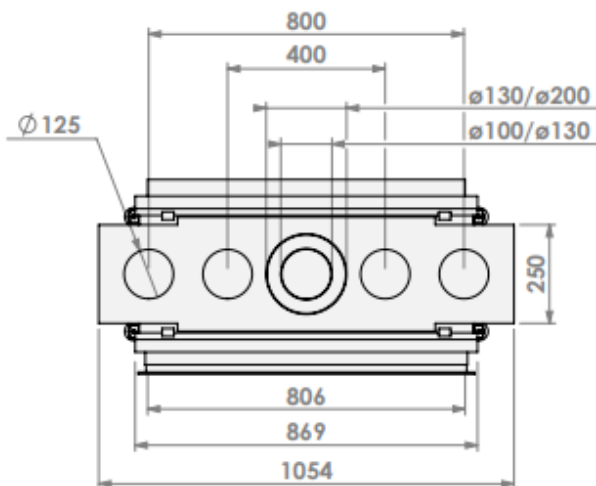

Scale: 1:15  
 Unit: mm

0

\* = optional extended adjustable legs max. + 350 mm

**belfires**

Barbas Bellfires B.V.  
Hallenstraat 17  
5531 AB Bladel  
The Netherlands  
www.barbasbellfires.com

Derby L Tunnel-3 FF HD en convectie