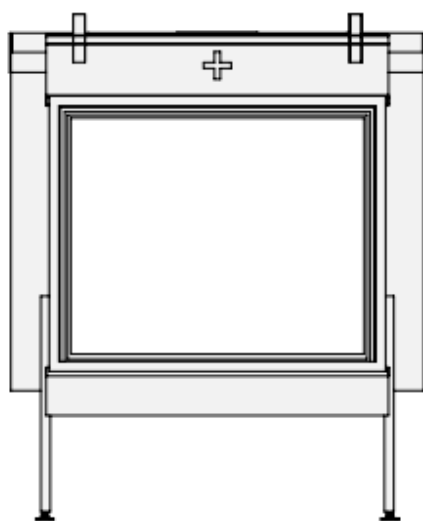

* = optional extended adjustable legs max. + 350 mm

belfires

Barbas Bellfires B.V.
Hallenstraat 17
5531 AB Bladel
The Netherlands
www.barbasbellfires.com

Derby L Tunnel-3 FF HD en convectie

Modifications reserved

Scale: 1:15
mm

Revision: 0