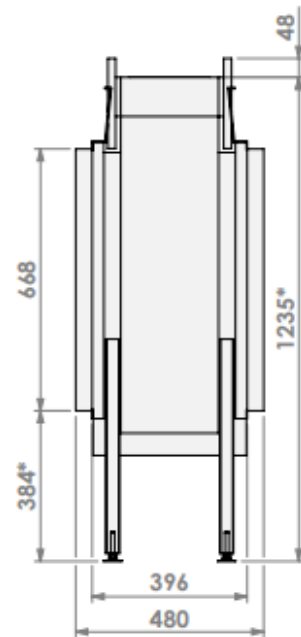

* = optional extended adjustable legs max. + 350 mm

belfires.

Barbas Bellfires B.V.
Hallenstraat 17
5531 AB Bladel
The Netherlands
www.barbasbellfires.com

Derby L Tunnel-3 hidden door en convectie

Modifications reserved

1:15
mm

0