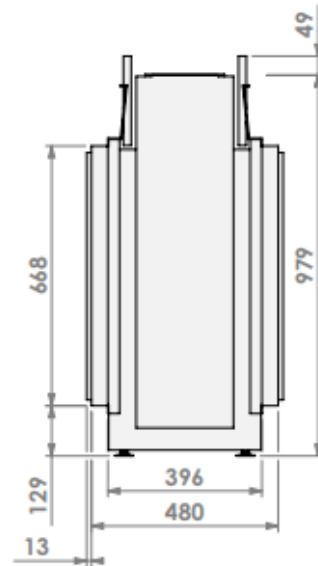

Version: 0

**belfires.**

Barbas Belfires B.V.  
 Hallenstraat 17  
 5531 AB Bladel  
 The Netherlands  
 www.barbasbelfires.com

Derby L Tunnel-3 floating frame

Modifications reserved

Scale: 1:15  
 Unit: mm