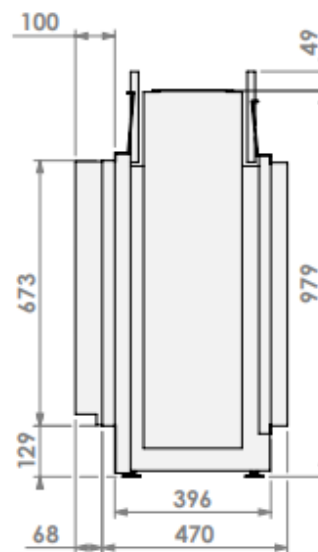

belfires

Barbas Bellfires B.V.
Hallenstraat 17
5531 AB Bladel
The Netherlands
www.barbasbellfires.com

Derby L Tunnel-3 HD+ 10cm - HD

Modifications reserved

Scale: 1:15
Unit: mm

Revision: 0