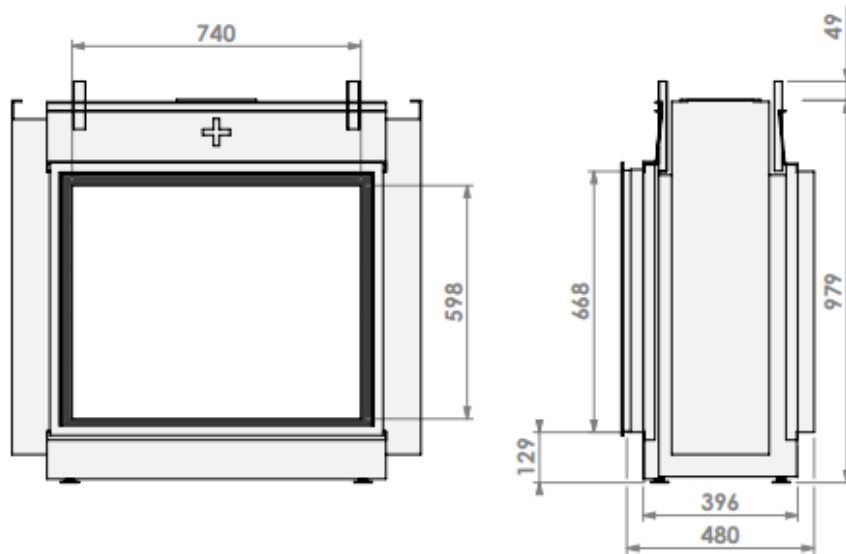

HUIS & HAARD

haarden & kachels

belfires.

Barbas Bellfires B.V.
Hallenstraat 17
5531 AB Bladel
The Netherlands
www.barbasbellfires.com

Derby L Tunnel-3 hidden door

Modifications reserved

Scale: 1:15
Unit: mm

Version: 0