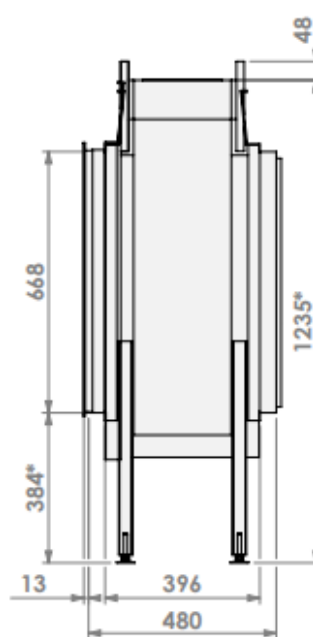

belfires.

Barbas Belfires B.V.
Hallenstraat 17
5531 AB Bladel
The Netherlands
www.barbasbelfires.com

Derby L Tunnel-3 floating frame en convectie

Modifications reserved

Scale: 1:15
Unit: mm

0