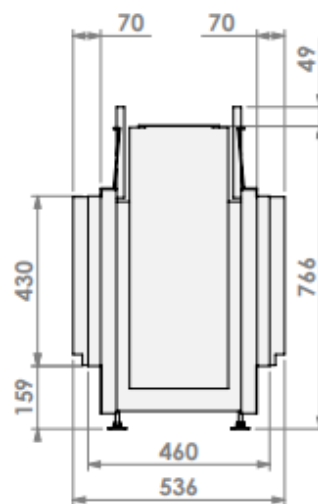

Scale: 1:15
 Unit: mm

Version: 0

belfires

Barbas Belfires B.V.
Hallenstraat 17
5531 AB Bladel
The Netherlands
www.barbasbelfires.com

HBL Tunnel-3 HD+ 7cm - HD+ 7cm

Modifications reserved

Scale: 1:15
Unit: mm