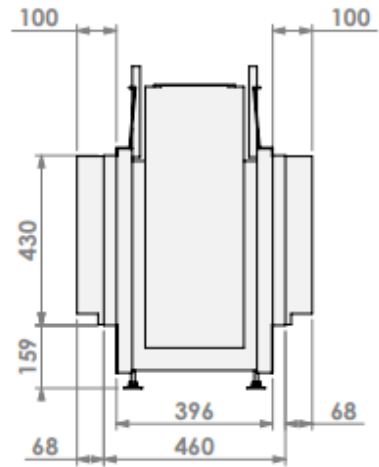

belfires
Barbas Bellfires B.V.
Hallenstraat 17
5531 AB Bladel
The Netherlands
www.barbasbellfires.com

HBL Tunnel-3 HD+ 10cm - HD+ 10cm

Modifications reserved

Scale: 1:15
Unit: mm

Version: 0