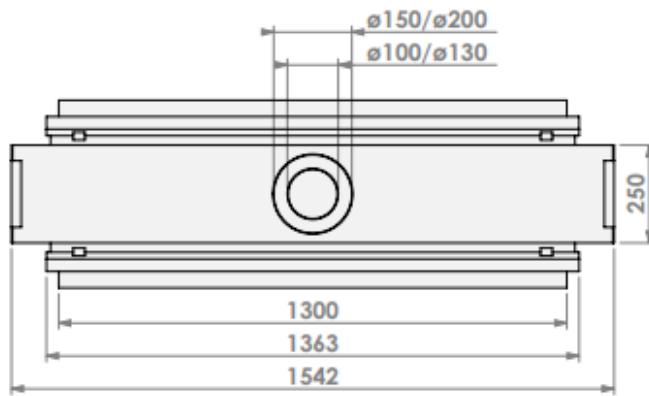

HUIS & HAARD

haarden & kachels

belfires.

Barbas Bellfires B.V.
Hallenstraat 17
5531 AB Bladel
The Netherlands
www.barbasbellfires.com

HBL Tunnel-3 HD - HD

Modifications reserved

Scale: 1:15
Unit: mm

Version: 0