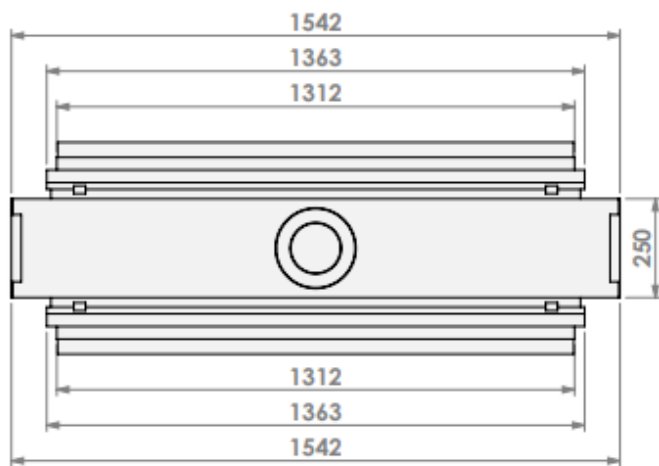

Scale: 1:15
 Unit: mm

Version: 0

belfires

Barbas Belfires B.V.
Hallenstraat 17
5531 AB Bladel
The Netherlands
www.barbasbelfires.com

HBL Tunnel-3 HD+ 7cm - HD+ 7cm

Modifications reserved

Scale: 1:15
Unit: mm