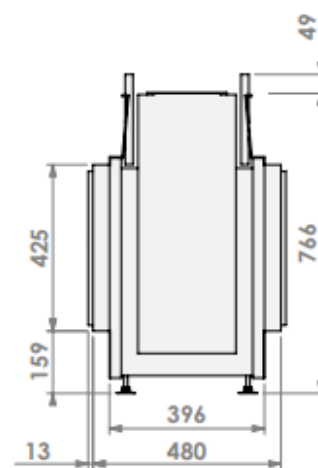

belfires

Barbas Belfires B.V.
 Hallenstraat 17
 5531 AB Bladel
 The Netherlands
www.barbasbelfires.com

HBL Tunnel-3 FF - FF

Modifications
 reserved

Scale: 1:15
 Unit: mm
 Revision: 0

* = optional extended adjustable legs max. + 350 mm