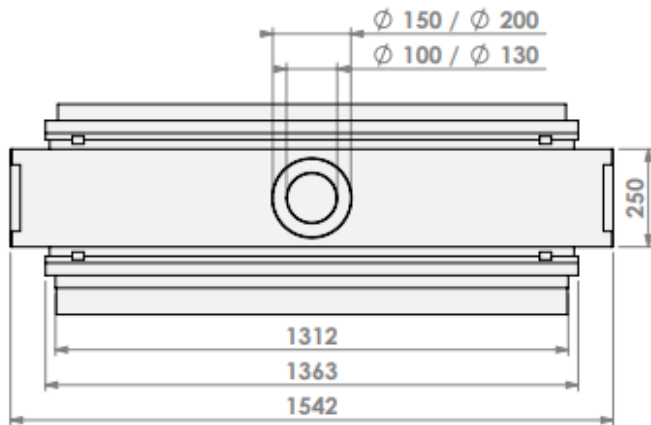

belfires.

Barbas Belfires B.V.
 Hallenstraat 17
 5531 AB Bladel
 The Netherlands
 www.barbasbelfires.com

HBL Tunnel-3 HD+ 7cm - HD

Modifications reserved

Scale: 1:15
 Unit: mm

Version: 0

belfires.

Barbas Belfires B.V.
 Hallenstraat 17
 5531 AB Bladel
 The Netherlands
 www.barbasbelfires.com