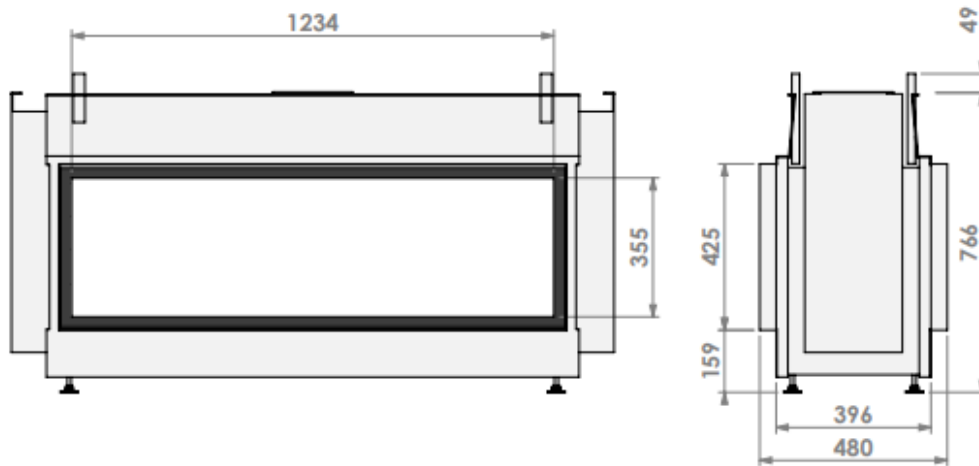

HUIS & HAARD

haarden & kachels

belfires.

Barbas Bellfires B.V.
Hallenstraat 17
5531 AB Bladel
The Netherlands
www.barbasbellfires.com

HBL Tunnel-3 HD - HD

Modifications reserved

Scale: 1:15
Unit: mm

Version: 0