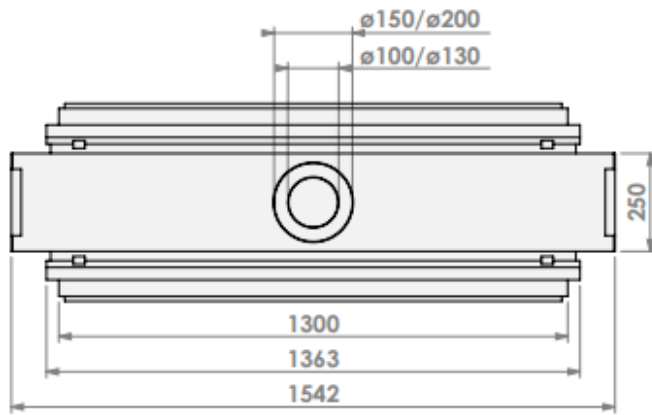

belfires

Barbas Belfires B.V.
 Hallenstraat 17
 5531 AB Bladel
 The Netherlands
www.barbasbelfires.com

HBL Tunnel-3 FF - FF

Modifications
 reserved

Scale: 1:15
 Unit: mm
 Revision: 0

* = optional extended adjustable legs max. + 350 mm