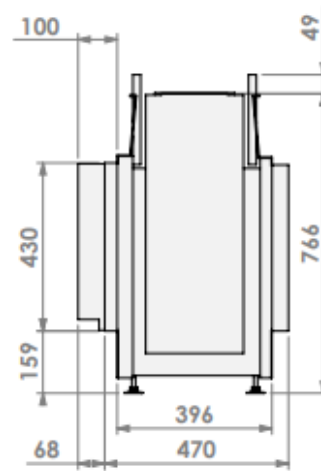

belfires.

Barbas Belfires B.V.
 Hallenstraat 17
 5531 AB Bladel
 The Netherlands
 www.barbasbelfires.com

HBL Tunnel-3 HD+ 7cm - HD

Modifications reserved

Scale: 1:15
 Unit: mm

Version: 0

belfires.

Barbas Belfires B.V.
 Hallenstraat 17
 5531 AB Bladel
 The Netherlands
 www.barbasbelfires.com