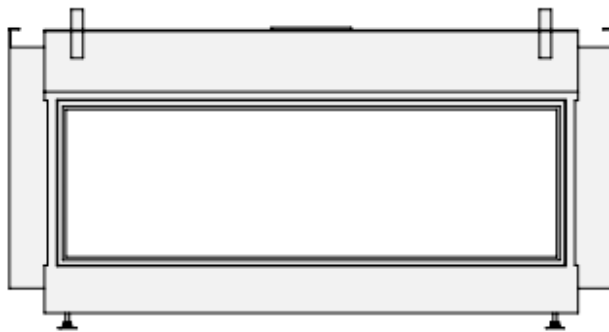

belfires

Barbas Belfires B.V.
 Hallenstraat 17
 5531 AB Bladel
 The Netherlands
www.barbasbelfires.com

HBL Tunnel-3 FF - FF

Modifications
 reserved

Scale: 1:15
 Unit: mm
 Revision: 0

* = optional extended adjustable legs max. + 350 mm