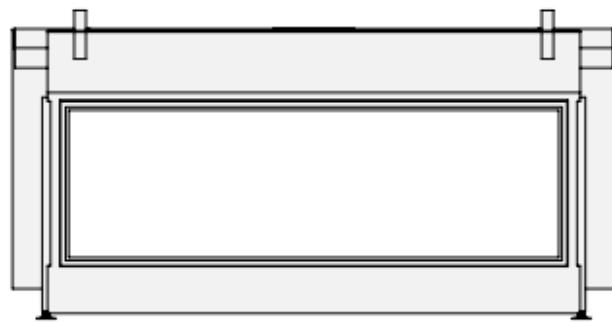

belfires

Barbas Belfires B.V.
 Hallenstraat 17
 5531 AB Bladel
 The Netherlands
www.barbasbelfires.com

HBL Tunnel-3 FF - FF

Modifications
 reserved

Scale: 1:15
 Unit: mm
 Revision: 0

* = optional extended adjustable legs max. + 350 mm