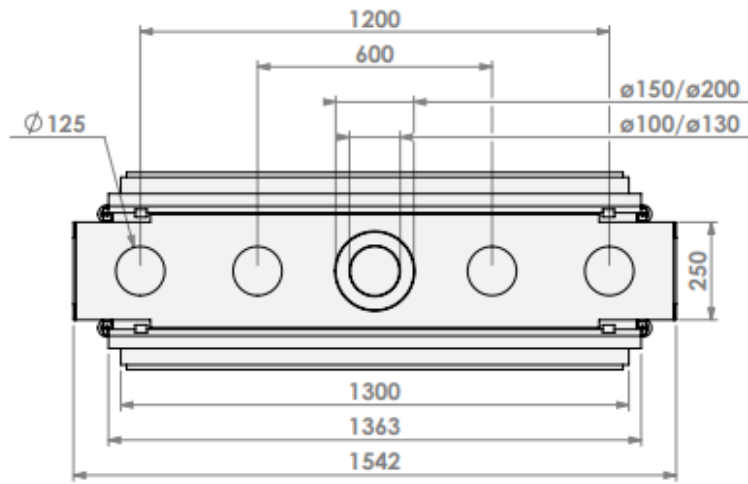

belfires

Barbas Belfires B.V.
 Hallenstraat 17
 5531 AB Bladel
 The Netherlands
www.barbasbelfires.com

HBL Tunnel-3 FF - FF

Modifications
 reserved

Scale: 1:15
 Unit: mm
 Revision: 0

* = optional extended adjustable legs max. + 350 mm