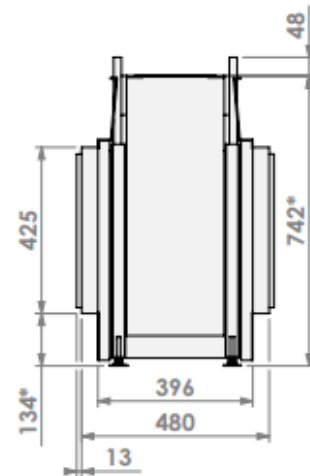

belfires

Barbas Belfires B.V.
 Hallenstraat 17
 5531 AB Bladel
 The Netherlands
www.barbasbelfires.com

HBL Tunnel-3 FF - FF

Modifications
 reserved

Scale: 1:15
 Unit: mm
 Revision: 0

* = optional extended adjustable legs max. + 350 mm