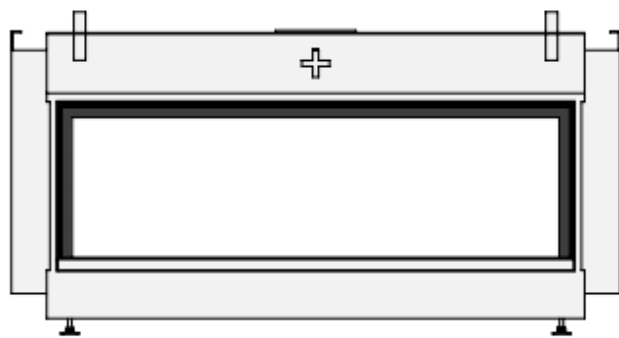

Scale: 1:15
 Unit: mm

Version: 0

belfires

Barbas Belfires B.V.
Hallenstraat 17
5531 AB Bladel
The Netherlands
www.barbasbelfires.com

HBL Tunnel-3 HD+ 7cm - HD+ 7cm

Modifications reserved

Scale: 1:15
Unit: mm