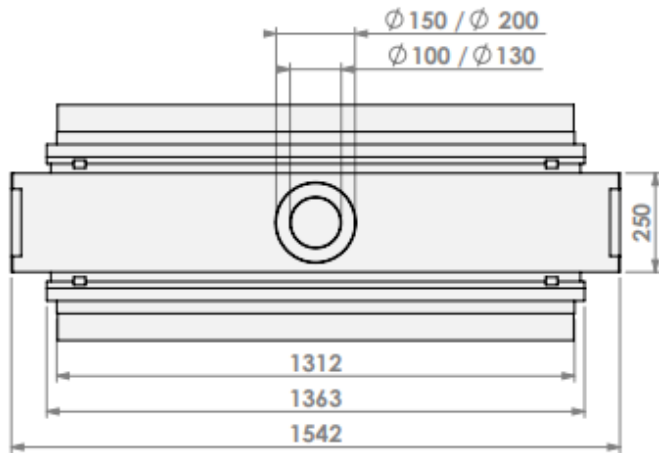

belfires
Barbas Bellfires B.V.
Hallenstraat 17
5531 AB Bladel
The Netherlands
www.barbasbellfires.com

HBL Tunnel-3 HD+ 10cm - HD+ 10cm

Modifications reserved

Scale: 1:15
Unit: mm

Version: 0