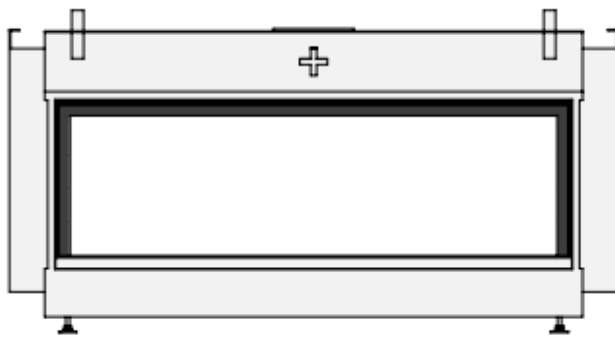

belfires
Barbas Bellfires B.V.
Hallenstraat 17
5531 AB Bladel
The Netherlands
www.barbasbellfires.com

HBL Tunnel-3 HD+ 10cm - HD+ 10cm

Modifications reserved

Scale: 1:15
Unit: mm

Version: 0