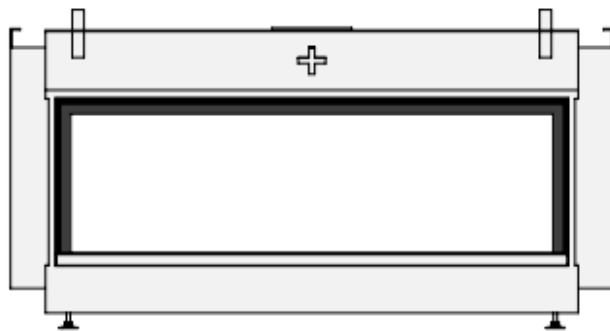

belfires.

Barbas Belfires B.V.
 Hallenstraat 17
 5531 AB Bladel
 The Netherlands
 www.barbasbelfires.com

HBL Tunnel-3 HD+ 7cm - HD

Modifications reserved

Scale: 1:15
 Unit: mm

Version: 0

belfires.

Barbas Belfires B.V.
 Hallenstraat 17
 5531 AB Bladel
 The Netherlands
 www.barbasbelfires.com