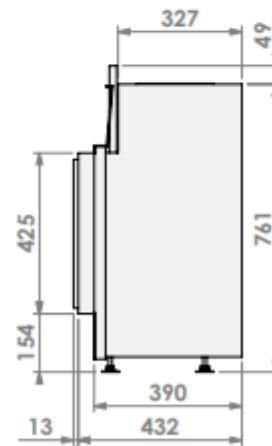

Unit **mm**

Version **0**

**bellfires.**  
 Barbas Bellfires B.V.  
 Hallenstraat 17  
 5531 AB Bladel  
 The Netherlands  
 www.barbasbellfires.com

**HBL-3 floating frame**

Modifications reserved

Scale: 1:15  
 mm

Version: 0

\* = optional extended adjustable legs max. + 350 mm

<b>belfires</b> Barbas Belfires B.V. Hallenstraat 17 5531 AB Bladel The Netherlands www.barbasbelfires.com	<b>HBL-3 floating frame convection casing</b>	
	Modifications reserved	Scale: 1:15 Unit: mm Version: 0

Scale: **1:15**

Unit: **mm**

Version: **0**