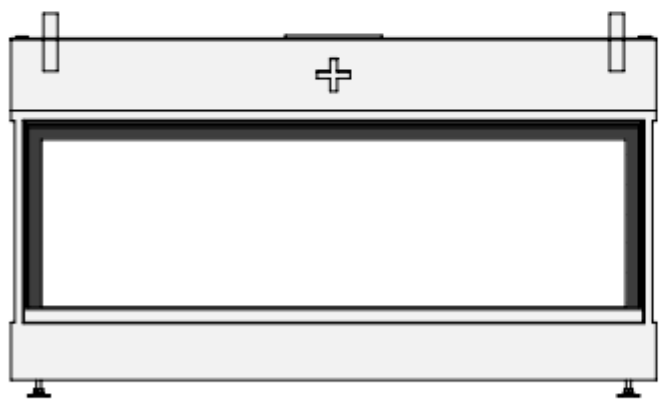

bellfires ■ Barbas Bellfires B.V.
Hallenstraat 17
5531 AB Bladel
The Netherlands
www.barbasbellfires.com

Name: **HBL-3 hidden door+ 7cm**

Modifications reserved

Scale: **1:15**
Unit: **mm**

Version: **0**