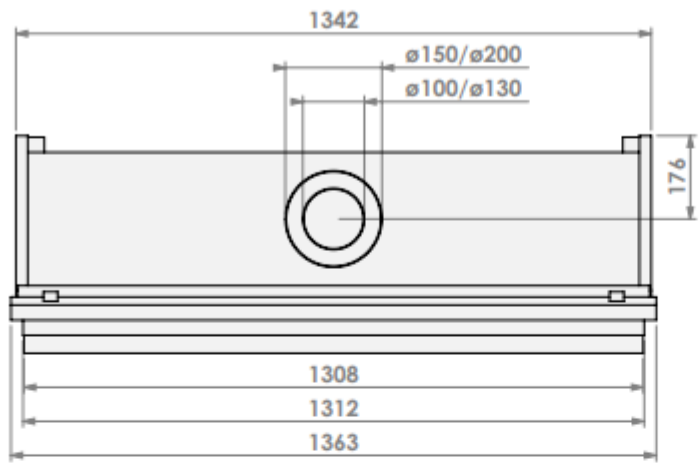

\* = optional extended adjustable legs max. + 350 mm

**belfires**  
 Barbas Belfires B.V.  
 Hallenstraat 17  
 5531 AB Bladel  
 The Netherlands  
 www.barbasbelfires.com

HBL-3 hidden door convection casing

Modifications reserved

Scale: 1:15  
 mm

0

**bellfires** ■ Barbas Bellfires B.V.  
 Hallenstraat 17  
 5531 AB Bladel  
 The Netherlands  
 www.barbasbellfires.com

Name: **HBL-3 hidden door+ 7cm**

Modifications reserved

Scale: **1:15**  
 Unit: **mm**

Version: **0**

**belfires.**

Barbas Belfires B.V.  
Hallenstraat 17  
5531 AB Bladel  
The Netherlands  
www.barbasbelfires.com

Name: **HBL-3 hidden door+ 10cm**

Modifications  
reserved

Scale: **1:15**

Unit: **mm**

Version: **0**