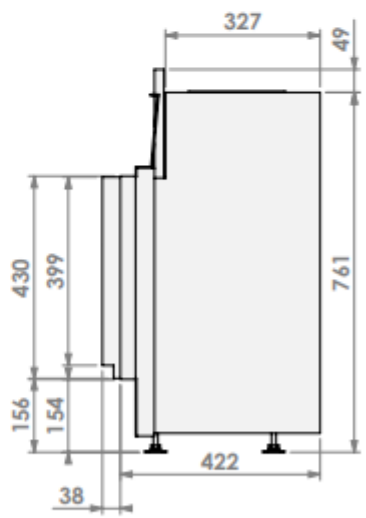

Version: 0

\* = optional extended adjustable legs max. + 350 mm

<b>belfires</b> Barbas Belfires B.V. Hallenstraat 17 5531 AB Bladel The Netherlands www.barbasbelfires.com	<b>HBL-3 floating frame convection casing</b>	
	Modifications reserved	Scale: 1:15 Unit: mm Version: 0

\* = optional extended adjustable legs max. + 350 mm

**belfires**  
 Barbas Belfires B.V.  
 Hallenstraat 17  
 5531 AB Bladel  
 The Netherlands  
 www.barbasbelfires.com

HBL-3 hidden door convection casing

Modifications reserved

Scale: 1:15  
 mm

0

**bellfires** ■ Barbas Bellfires B.V.  
 Hallenstraat 17  
 5531 AB Bladel  
 The Netherlands  
 www.barbasbellfires.com

Name: **HBL-3 hidden door+ 7cm**

Modifications reserved

Scale: **1:15**

Unit: **mm**

Version: **0**