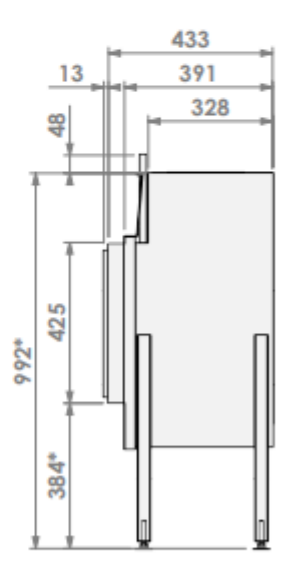

Unit **mm**

Version **0**

**bellfires.**  
 Barbas Bellfires B.V.  
 Hallenstraat 17  
 5531 AB Bladel  
 The Netherlands  
 www.barbasbellfires.com

**HBL-3 floating frame**

Modifications reserved

Scale: 1:15  
 mm

Version: 0

\* = optional extended adjustable legs max. + 350 mm

<b>belfires</b> Barbas Belfires B.V. Hallenstraat 17 5531 AB Bladel The Netherlands www.barbasbelfires.com	<b>HBL-3 floating frame convection casing</b>	
	Modifications reserved	Scale: 1:15 Unit: mm Version: 0

Scale: **1:15**

Unit: **mm**

Version: **0**