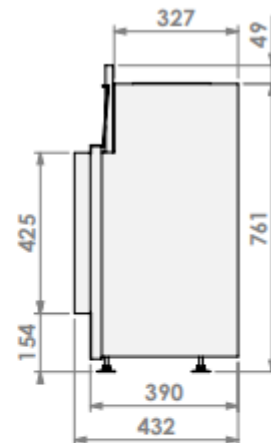

HUIS & HAARD

haarden & kachels

belfires

Barbas Belfires B.V.
Hallenstraat 17
5631 AB Bladel
The Netherlands
www.barbasbelfires.com

Model **HBL-3 hidden door**

Modifications reserved

Scale **1:15**

Unit **mm**

Version **0**