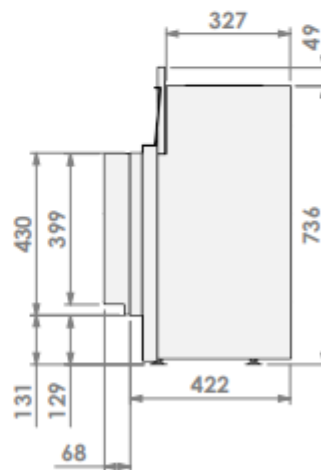

Modifications reserved

Scale: 1:15  
 mm

0

**bellfires** ■ Barbas Bellfires B.V.  
 Hallenstraat 17  
 5531 AB Bladel  
 The Netherlands  
 www.barbasbellfires.com

Name: **HBL-3 hidden door+ 7cm**

Modifications reserved

Scale: **1:15**  
 Unit: **mm**

Version: **0**

**belfires.**

Barbas Belfires B.V.  
Hallenstraat 17  
5531 AB Bladel  
The Netherlands  
www.barbasbelfires.com

Name: **HBL-3 hidden door+ 10cm**

Modifications  
reserved

Scale: **1:15**

Unit: **mm**

Version: **0**