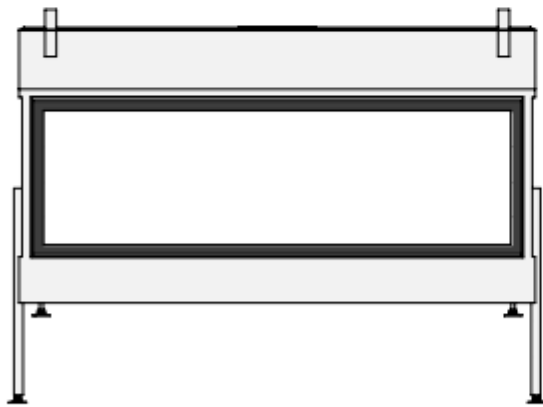

Unit **mm**

Version **0**

**bellfires.**  
 Barbas Bellfires B.V.  
 Hallenstraat 17  
 5531 AB Bladel  
 The Netherlands  
 www.barbasbellfires.com

**HBL-3 floating frame**

Modifications reserved

Scale: 1:15  
 mm

Version: 0

\* = optional extended adjustable legs max. + 350 mm

<b>belfires</b> Barbas Belfires B.V. Hallenstraat 17 5531 AB Bladel The Netherlands www.barbasbelfires.com	<b>HBL-3 floating frame convection casing</b>	
	Modifications reserved	Scale: 1:15 Unit: mm Version: 0

Scale: **1:15**

Unit: **mm**

Version: **0**