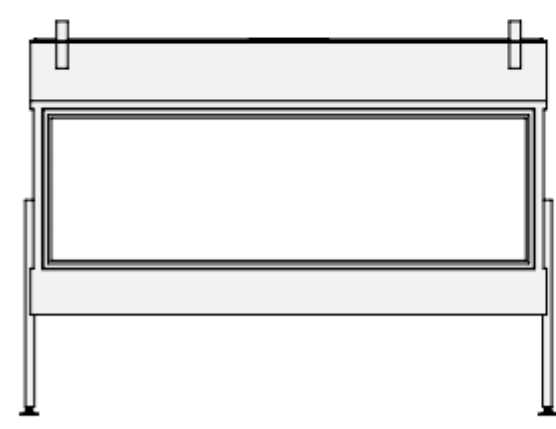

Unit **mm**

Version **0**

**bellfires.**  
 Barbas Bellfires B.V.  
 Hallenstraat 17  
 5531 AB Bladel  
 The Netherlands  
 www.barbasbellfires.com

**HBL-3 floating frame**

Modifications reserved

Scale: 1:15  
 mm

Version: 0

\* = optional extended adjustable legs max. + 350 mm

<b>belfires</b> Barbas Belfires B.V. Hallenstraat 17 5531 AB Bladel The Netherlands www.barbasbelfires.com	<b>HBL-3 floating frame convection casing</b>	
	Modifications reserved	Scale: 1:15 Unit: mm Version: 0

Scale: **1:15**

Unit: **mm**

Version: **0**