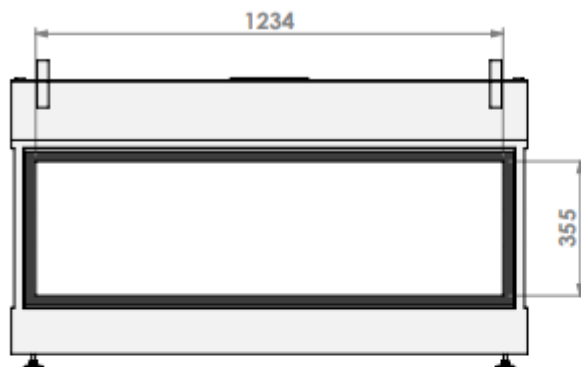

HUIS & HAARD

haarden & kachels

belfires

Barbas Belfires B.V.
Hallenstraat 17
5631 AB Bladel
The Netherlands
www.barbasbelfires.com

Model **HBL-3 hidden door**

Modifications reserved

Scale **1:15**

Unit **mm**

Version **0**