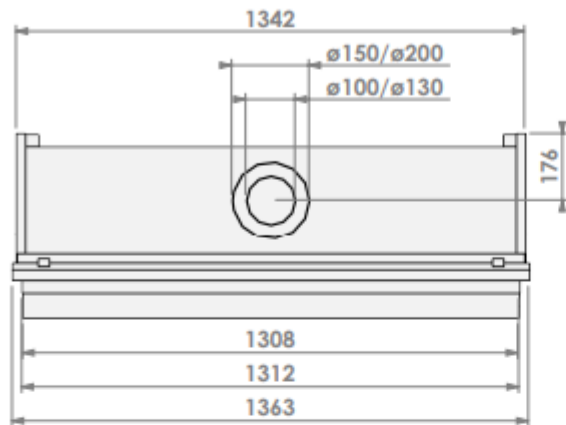

Modifications reserved

Scale: 1:15  
 mm

0

**bellfires** ■ Barbas Bellfires B.V.  
 Hallenstraat 17  
 5531 AB Bladel  
 The Netherlands  
 www.barbasbellfires.com

Name: **HBL-3 hidden door+ 7cm**

Modifications reserved

Scale: **1:15**  
 Unit: **mm**

Version: **0**

**belfires.**

Barbas Belfires B.V.  
Hallenstraat 17  
5531 AB Bladel  
The Netherlands  
www.barbasbelfires.com

Name: **HBL-3 hidden door+ 10cm**

Modifications  
reserved

Scale: **1:15**

Unit: **mm**

Version: **0**