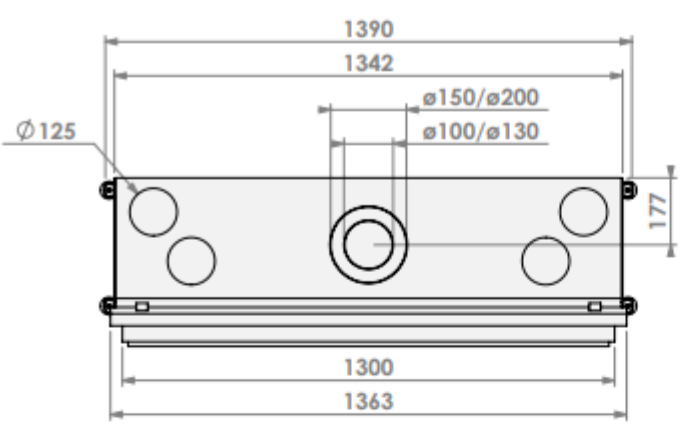

Unit **mm**

Version **0**

**bellfires.**  
 Barbas Bellfires B.V.  
 Hallenstraat 17  
 5531 AB Bladel  
 The Netherlands  
 www.barbasbellfires.com

**HBL-3 floating frame**

Modifications reserved

Scale: 1:15  
 mm

Version: 0

\* = optional extended adjustable legs max. + 350 mm

<b>belfires</b> Barbas Belfires B.V. Hallenstraat 17 5531 AB Bladel The Netherlands www.barbasbelfires.com	<b>HBL-3 floating frame convection casing</b>	
	Modifications reserved	Scale: 1:15 Unit: mm Version: 0

Scale: **1:15**

Unit: **mm**

Version: **0**