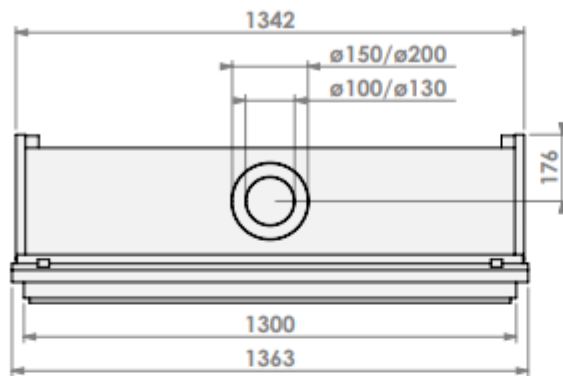

Unit **mm**

Version **0**

**bellfires.**  
 Barbas Bellfires B.V.  
 Hallenstraat 17  
 5531 AB Bladel  
 The Netherlands  
 www.barbasbellfires.com

**HBL-3 floating frame**

Modifications reserved

Scale: 1:15  
 mm

Version: 0

\* = optional extended adjustable legs max. + 350 mm

<b>belfires</b> Barbas Belfires B.V. Hallenstraat 17 5531 AB Bladel The Netherlands www.barbasbelfires.com	<b>HBL-3 floating frame convection casing</b>	
	Modifications reserved	Scale: 1:15 Unit: mm Version: 0

Scale: **1:15**

Unit: **mm**

Version: **0**