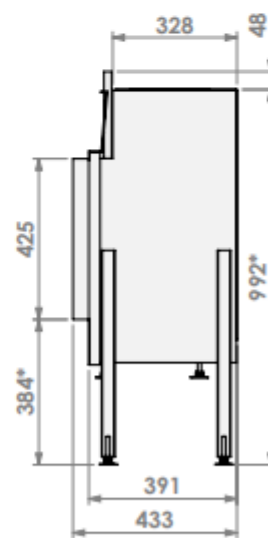

Unit **mm**

Version **0**

**bellfires.**  
 Barbas Bellfires B.V.  
 Hallenstraat 17  
 5531 AB Bladel  
 The Netherlands  
 www.barbasbellfires.com

**HBL-3 floating frame**

Modifications reserved

Scale: 1:15  
 mm

Version: 0

\* = optional extended adjustable legs max. + 350 mm

<b>belfires</b> Barbas Belfires B.V. Hallenstraat 17 5531 AB Bladel The Netherlands www.barbasbelfires.com	<b>HBL-3 floating frame convection casing</b>	
	Modifications reserved	Scale: 1:15 Unit: mm Version: 0

Scale: **1:15**

Unit: **mm**

Version: **0**