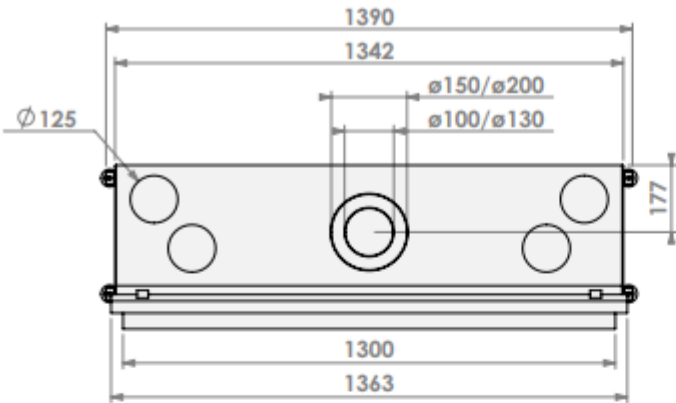

Unit **mm**

Version **0**

**bellfires.**  
 Barbas Bellfires B.V.  
 Hallenstraat 17  
 5531 AB Bladel  
 The Netherlands  
 www.barbasbellfires.com

**HBL-3 floating frame**

Modifications reserved

Scale: 1:15  
 mm

Version: 0

\* = optional extended adjustable legs max. + 350 mm

<b>belfires</b> Barbas Belfires B.V. Hallenstraat 17 5531 AB Bladel The Netherlands www.barbasbelfires.com	<b>HBL-3 floating frame convection casing</b>	
	Modifications reserved	Scale: 1:15 Unit: mm Version: 0

Scale: **1:15**

Unit: **mm**

Version: **0**