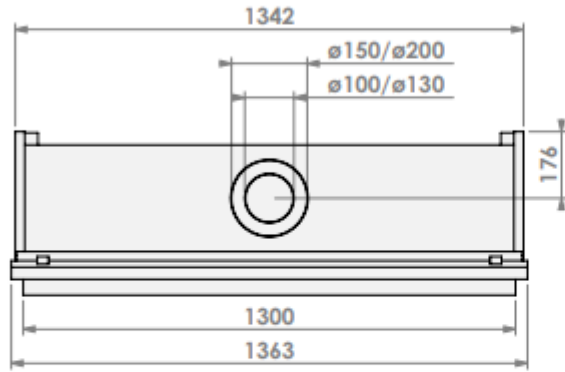

HUIS & HAARD

haarden & kachels

belfires

Barbas Belfires B.V.
Hallenstraat 17
5631 AB Bladel
The Netherlands
www.barbasbelfires.com

Model **HBL-3 hidden door**

Modifications reserved

Scale **1:15**

Unit **mm**

Version **0**