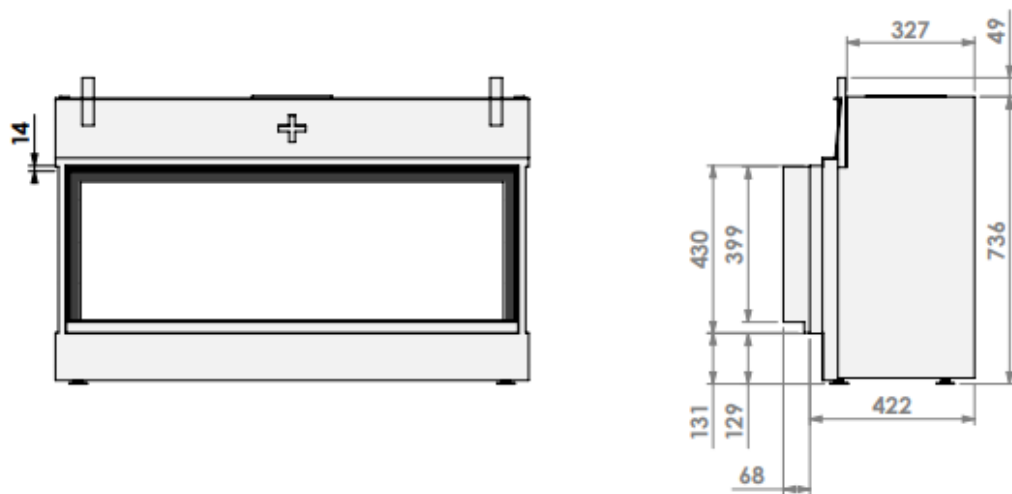

Barbas Belfires B.V.
Hallenstraat 17
5531 AB Bladel
The Netherlands
www.barbasbelfires.com

Name: **HBM-3 hidden door+ 7cm**

Modifications reserved

Scale: **1:15**

Unit: **mm**

Version: **0**

belfires

Barbas Belfires B.V.
Hallenstraat 17
5531 AB Bladel
The Netherlands
www.barbasbelfires.com

HBM-3 hidden door+ 10cm

Modifications reserved

Scale: 1:15
Unit: mm

Version: 0