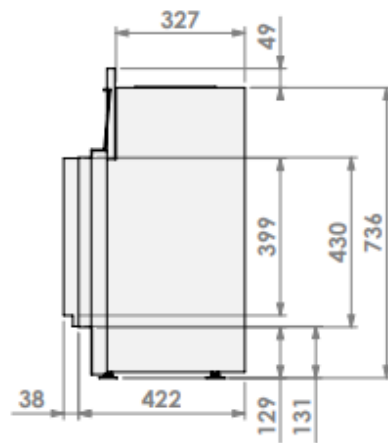

bellfires

Barbas Bellfires B.V.
Hallenstraat 17
5531 AB Bladel
The Netherlands
www.barbasbellfires.com

Model: **HBM-3 hidden door convection casing**

Modifications reserved

Scale: 1:15

Unit: mm

Sheet: 0

belfires.

Barbas Belfires B.V.
Hallenstraat 17
5531 AB Bladel
The Netherlands
www.barbasbelfires.com

Name: **HBM-3 hidden door+ 7cm**

Modifications reserved

Scale: **1:15**

Unit: **mm**

Version: **0**

belfires

Barbas Belfires B.V.
Hallenstraat 17
5531 AB Bladel
The Netherlands
www.barbasbelfires.com

HBM-3 hidden door+ 10cm

Modifications reserved

Scale: 1:15
Unit: mm

Version: 0