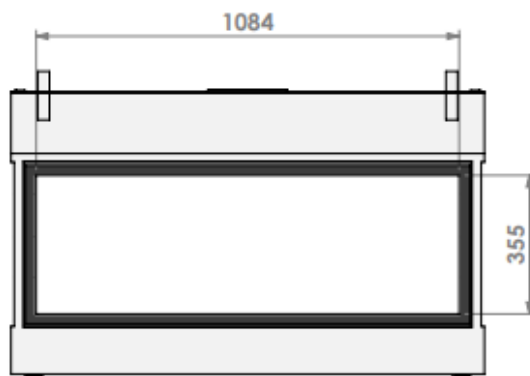

HUIS & HAARD

haarden & kachels

belfires.

Barbas Bellfires B.V.
Hallenstraat 17
5531 AB Bladel
The Netherlands
www.barbasbellfires.com

HBM-3 hidden door

Modifications reserved

Scale: 1:15
Unit: mm

Version: 0