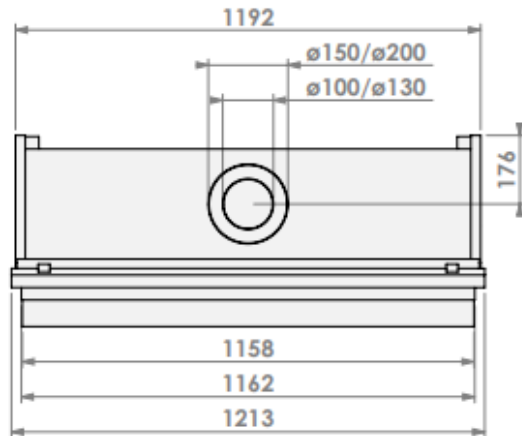

Barbas Belfires B.V.
Hallenstraat 17
5531 AB Bladel
The Netherlands
www.barbasbelfires.com

Name: **HBM-3 hidden door+ 7cm**

Modifications reserved

Scale: **1:15**

Unit: **mm**

Version: **0**

belfires

Barbas Belfires B.V.
Hallenstraat 17
5531 AB Bladel
The Netherlands
www.barbasbelfires.com

HBM-3 hidden door+ 10cm

Modifications reserved

Scale: 1:15
Unit: mm

Version: 0