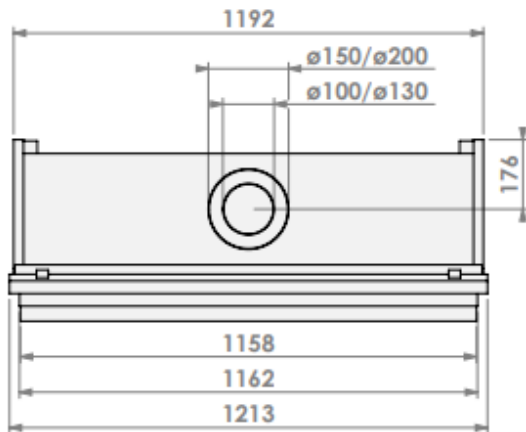

bellfires

Barbas Bellfires B.V.
Hallenstraat 17
5531 AB Bladel
The Netherlands
www.barbasbellfires.com

Model: **HBM-3 hidden door convection casing**

Modifications reserved

Scale: 1:15

Unit: mm

Sheet: 0

belfires.

Barbas Belfires B.V.
Hallenstraat 17
5531 AB Bladel
The Netherlands
www.barbasbelfires.com

Name: **HBM-3 hidden door+ 7cm**

Modifications reserved

Scale: **1:15**

Unit: **mm**

Version: **0**

belfires

Barbas Belfires B.V.
Hallenstraat 17
5531 AB Bladel
The Netherlands
www.barbasbelfires.com

HBM-3 hidden door+ 10cm

Modifications reserved

Scale: 1:15
Unit: mm

Version: 0