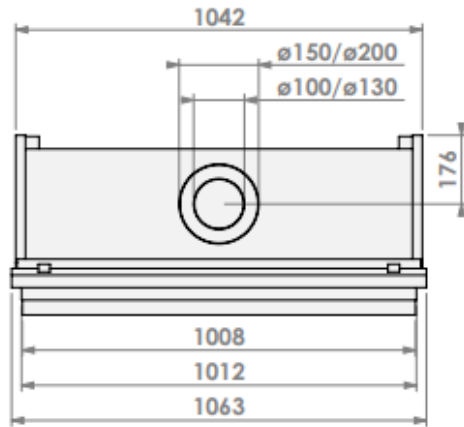

belfires

Barbas Bellfires B.V.
Hallenstraat 17
5531 AB Bladel
The Netherlands
www.barbasbellfires.com

HBS-3 hidden door convection casing

Modifications reserved

Scale: 1:15
Unit: mm

Page: 0

belfires.
 Barbas Belfires B.V.
 Hallenstraat 17
 5531 AB Bladel
 The Netherlands
 www.barbasbelfires.com

HBS-3 hidden door+ 7cm

Modifications reserved

Scale: 1:15
 Unit: mm

0

belfires.

Barbas Belfires B.V.
Hallenstraat 17
5531 AB Bladel
The Netherlands
www.barbasbelfires.com

HBS-3 hidden door+ 10cm

Modifications reserved

1:15
mm

0