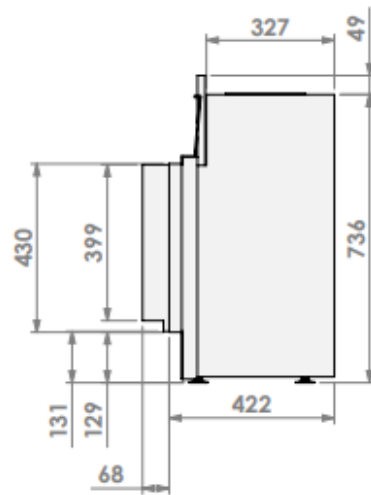

belfires

Barbas Bellfires B.V.
Hallenstraat 17
5531 AB Bladel
The Netherlands
www.barbasbellfires.com

HBS-3 hidden door convection casing

Modifications reserved

Scale: 1:15
Unit: mm

Page: 0

belfires.
 Barbas Belfires B.V.
 Hallenstraat 17
 5531 AB Bladel
 The Netherlands
 www.barbasbelfires.com

HBS-3 hidden door+ 7cm

Modifications reserved

Scale: 1:15
 Unit: mm

0

belfires.

Barbas Belfires B.V.
Hallenstraat 17
5531 AB Bladel
The Netherlands
www.barbasbelfires.com

HBS-3 hidden door+ 10cm

Modifications reserved

1:15
mm

0