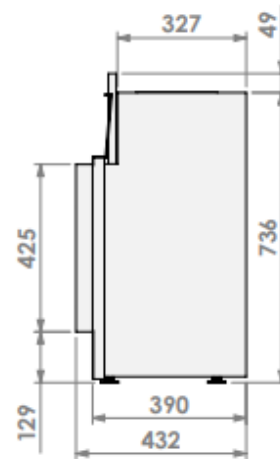

HUIS & HAARD

haarden & kachels

Cadre Fin
Rahmen Raffiniert

belfires

Barbas Bellfires B.V.
Hallenstraat 17
5531 AB Bladel
The Netherlands
www.barbasbellfires.com

HBS-3 hidden door

Modifications reserved

Scale: 1:15
mm

Version: 0