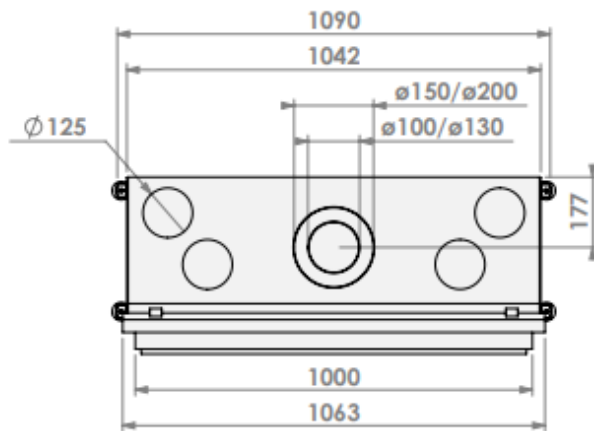

Version: 0

belfires.

Barbas Belfires B.V.
Hallenstraat 17
5531 AB Bladel
The Netherlands
www.barbasbelfires.com

HBS-3 floating frame

Modifications reserved

Scale: 1:15
Unit: mm

Revision: 0

* = optional extended adjustable legs max. + 350 mm

belfires

Barbas Belfires B.V.
Hallenstraat 17
5531 AB Biedel
The Netherlands
www.barbasbelfires.com

HBS-3 floating frame convection casing

Modifications reserved

Scale: 1:15
mm

Revision: 0

* = optional extended adjustable legs max. + 350 mm

1:15
mm

0