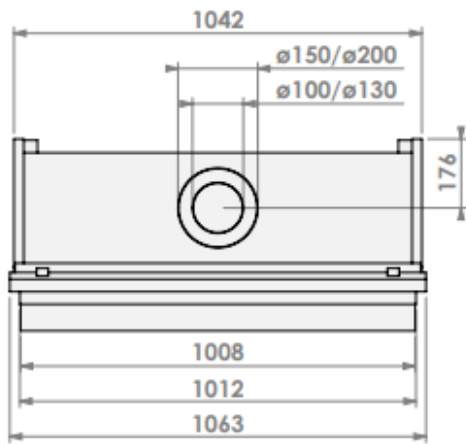

belfires

Barbas Bellfires B.V.
Hallenstraat 17
5531 AB Bladel
The Netherlands
www.barbasbellfires.com

HBS-3 hidden door convection casing

Modifications reserved

Scale: 1:15
Unit: mm

Page: 0

belfires.
 Barbas Belfires B.V.
 Hallenstraat 17
 5531 AB Bladel
 The Netherlands
 www.barbasbelfires.com

HBS-3 hidden door+ 7cm

Modifications reserved

Scale: 1:15
 Unit: mm

0

belfires.

Barbas Belfires B.V.
Hallenstraat 17
5531 AB Bladel
The Netherlands
www.barbasbelfires.com

HBS-3 hidden door+ 10cm

Modifications reserved

1:15
mm

0