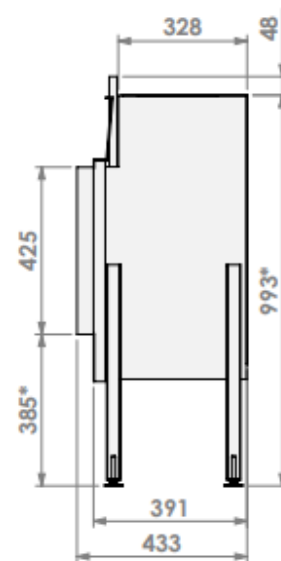

Version: 0

belfires.

Barbas Belfires B.V.
Hallenstraat 17
5531 AB Bladel
The Netherlands
www.barbasbelfires.com

HBS-3 floating frame

Modifications reserved

Scale: 1:15
Unit: mm

Revision: 0

* = optional extended adjustable legs max. + 350 mm

belfires

Barbas Belfires B.V.
Hallenstraat 17
5531 AB Biedel
The Netherlands
www.barbasbelfires.com

HBS-3 floating frame convection casing

Modifications reserved

Scale: 1:15
mm

Revision: 0

* = optional extended adjustable legs max. + 350 mm

1:15
mm

0