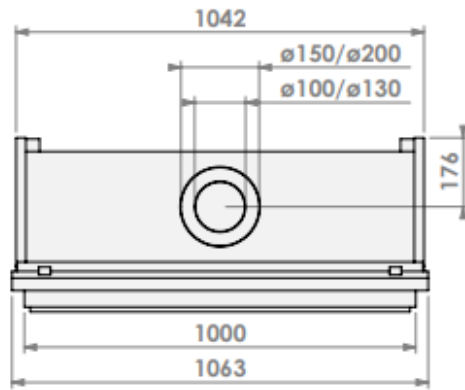

HUIS & HAARD

haarden & kachels

Cadre Fin
Rahmen Raffiniert

belfires

Barbas Bellfires B.V.
Hallenstraat 17
5531 AB Bladel
The Netherlands
www.barbasbellfires.com

HBS-3 hidden door

Modifications reserved

Scale: 1:15
mm

Version: 0

belfires.

Barbas Belfires B.V.
Hallenstraat 17
5531 AB Bladel
The Netherlands
www.barbasbelfires.com

HBS-3 floating frame

Modifications reserved

Scale: 1:15
Unit: mm

Revision: 0

* = optional extended adjustable legs max. + 350 mm

1:15
mm

0