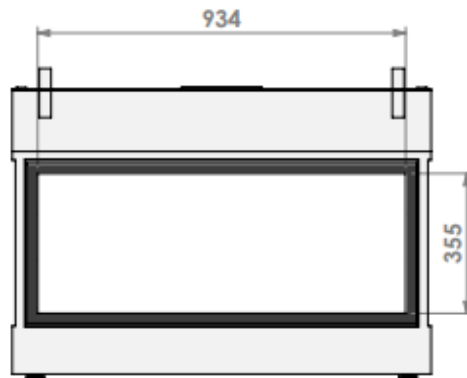

HUIS & HAARD

haarden & kachels

Cadre Fin
Rahmen Raffiniert

belfires

Barbas Bellfires B.V.
Hallenstraat 17
5531 AB Bladel
The Netherlands
www.barbasbellfires.com

HBS-3 hidden door

Modifications reserved

Scale: 1:15
mm

Version: 0