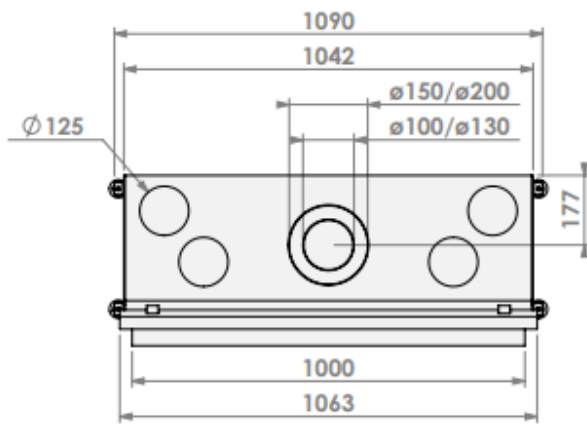

belfires

Barbas Belfires B.V.
Hallenstraat 17
5531 AB Biedel
The Netherlands
www.barbasbelfires.com

HBS-3 floating frame convection casing

Modifications reserved

Scale: 1:15
mm

Revision: 0

* = optional extended adjustable legs max. + 350 mm

1:15
mm

0