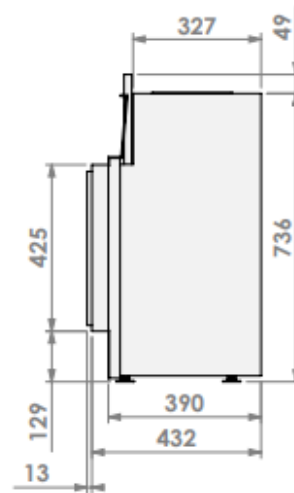

Version: 0

belfires.

Barbas Belfires B.V.
Hallenstraat 17
5531 AB Bladel
The Netherlands
www.barbasbelfires.com

HBS-3 floating frame

Modifications reserved

Scale: 1:15
Unit: mm

Revision: 0

* = optional extended adjustable legs max. + 350 mm

1:15
mm

0