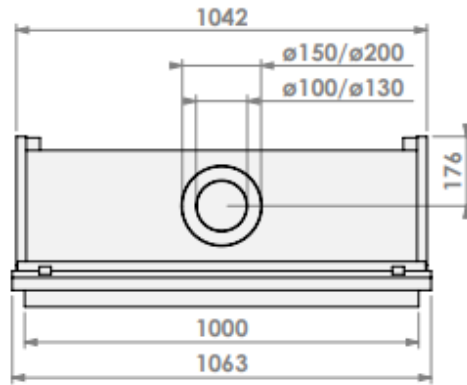

HUIS & HAARD

haarden & kachels

Cadre Fin
Rahmen Raffiniert

belfires

Barbas Bellfires B.V.
Hallenstraat 17
5531 AB Bladel
The Netherlands
www.barbasbellfires.com

HBS-3 hidden door

Modifications reserved

Scale: 1:15
mm

Version: 0

belfires.

Barbas Belfires B.V.
Hallenstraat 17
5531 AB Bladel
The Netherlands
www.barbasbelfires.com

HBS-3 floating frame

Modifications reserved

Scale: 1:15
Unit: mm

Revision: 0

* = optional extended adjustable legs max. + 350 mm

1:15
mm

0