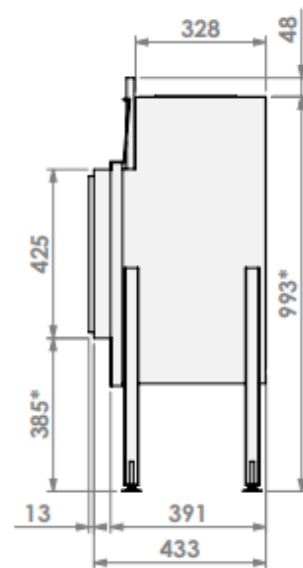

Version: 0

belfires.

Barbas Belfires B.V.
Hallenstraat 17
5531 AB Bladel
The Netherlands
www.barbasbelfires.com

HBS-3 floating frame

Modifications reserved

Scale: 1:15
Unit: mm

Revision: 0

* = optional extended adjustable legs max. + 350 mm

belfires

Barbas Belfires B.V.
Hallenstraat 17
5531 AB Biedel
The Netherlands
www.barbasbelfires.com

HBS-3 floating frame convection casing

Modifications reserved

Scale: 1:15
mm

Revision: 0

* = optional extended adjustable legs max. + 350 mm

1:15
mm

0