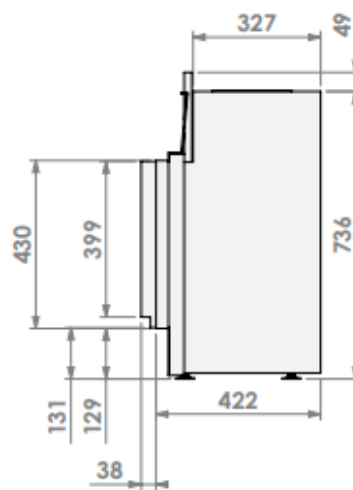

belfires

Barbas Bellfires B.V.
Hallenstraat 17
5531 AB Bladel
The Netherlands
www.barbasbellfires.com

HBS-3 hidden door convection casing

Modifications reserved

Scale: 1:15
Unit: mm

Page: 0

belfires.
 Barbas Belfires B.V.
 Hallenstraat 17
 5531 AB Bladel
 The Netherlands
 www.barbasbelfires.com

HBS-3 hidden door+ 7cm

Modifications reserved

Scale: 1:15
 Unit: mm

0

belfires.

Barbas Belfires B.V.
Hallenstraat 17
5531 AB Bladel
The Netherlands
www.barbasbelfires.com

HBS-3 hidden door+ 10cm

Modifications reserved

1:15
mm

0