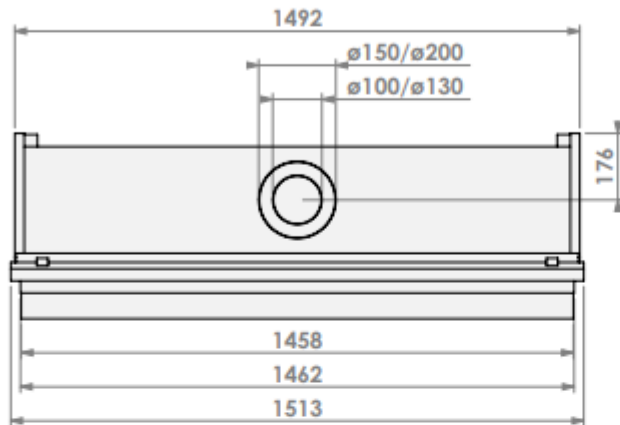

0

\* = optional extended adjustable legs max. + 350 mm

<b>belfires.</b> Barbas Belfires B.V. Hallenstraat 17 5531 AB Bladel The Netherlands www.barbasbelfires.com	<b>HBXL-3 hidden door convection casing</b>		
	Modifications reserved		Scale: 1:12 Unit: mm

**belfires.**

Barbas Belfires B.V.  
Hallenstraat 17  
5531 AB Bladel  
The Netherlands  
www.barbasbelfires.com

HBXL-3 hidden door+ 7cm

Modifications reserved

1:15  
mm

0

**belfires**

Barbas Belfires B.V.  
 Hallenstraat 17  
 5531 AB Bladel  
 The Netherlands  
 www.barbasbelfires.com

HBXL-3 hidden door+ 10cm

Modifications reserved

1:15  
mm

0