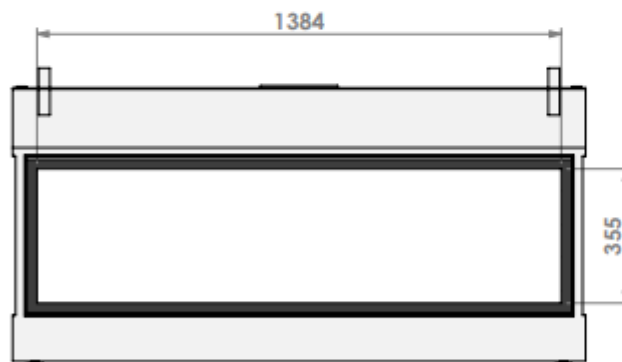

HUIS & HAARD

haarden & kachels

belfires

Barbas Belfires B.V.
Hallenstraat 17
5531 AB Bladel
The Netherlands
www.barbasbelfires.com

HBXL-3 hidden door

Modifications reserved

1:15
mm

0