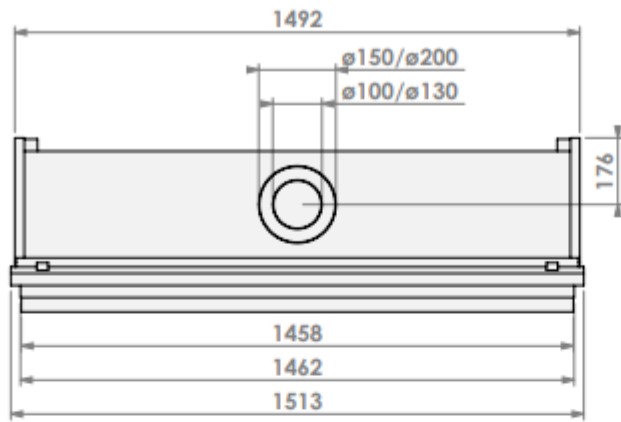

**belfires.**

Barbas Belfires B.V.  
 Hallenstraat 17  
 5531 AB Bladel  
 The Netherlands  
 www.barbasbelfires.com

**HBXL-3 floating frame**

Modifications reserved

1:15  
mm

0

\* = optional extended adjustable legs max. + 350 mm

0

\* = optional extended adjustable legs max. + 350 mm

<b>belfires.</b> Barbas Belfires B.V. Hallenstraat 17 5531 AB Bladel The Netherlands www.barbasbelfires.com	<b>HBXL-3 hidden door convection casing</b>		
	Modifications reserved		Scale: 1:12 Unit: mm