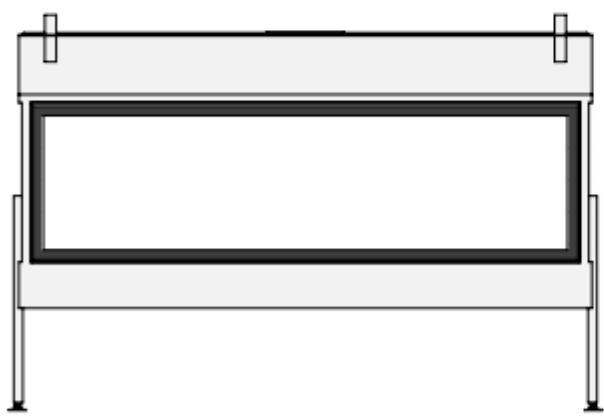

* = optional extended adjustable legs max. + 350 mm

belfires. Barbas Belfires B.V. Hallenstraat 17 5531 AB Bladel The Netherlands www.barbasbelfires.com	HBXL-3 hidden door convection casing		
	Modifications reserved		Scale: 1:12 Unit: mm