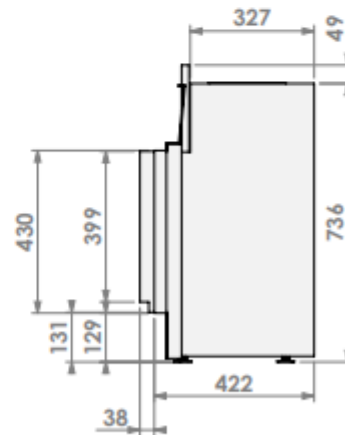

belfires.

Barbas Belfires B.V.
Hallenstraat 17
5531 AB Bladel
The Netherlands
www.barbasbelfires.com

HBXL-3 hidden door+ 7cm

Modifications reserved

1:15
mm

0