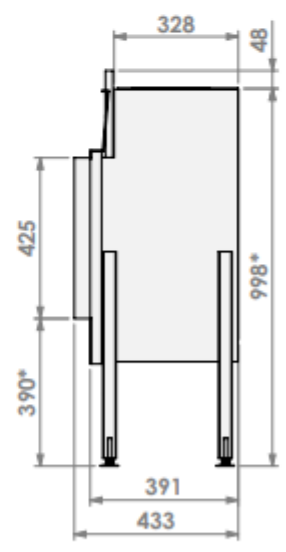

**belfires.**

Barbas Belfires B.V.  
 Hallenstraat 17  
 5531 AB Bladel  
 The Netherlands  
 www.barbasbelfires.com

**HBXL-3 floating frame**

Modifications reserved

1:15  
mm

0

\* = optional extended adjustable legs max. + 350 mm

<b>belfires.</b> Barbas Belfires B.V. Hallenstraat 17 5531 AB Bladel The Netherlands www.barbasbelfires.com	<b>HBXL-3 floating frame convection casing</b>		
	Modifications reserved		Scale: 1:12 Unit: mm

0

\* = optional extended adjustable legs max. + 350 mm

<b>belfires.</b> Barbas Belfires B.V. Hallenstraat 17 5531 AB Bladel The Netherlands www.barbasbelfires.com	<b>HBXL-3 hidden door convection casing</b>		
	Modifications reserved		Scale: 1:12 Unit: mm

HBXL-3 hidden door+ 10cm

Modifications reserved

1:15  
mm

0