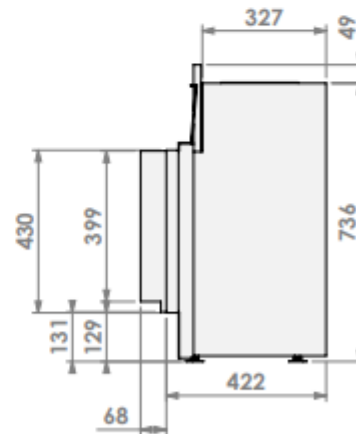

0

\* = optional extended adjustable legs max. + 350 mm

<b>belfires.</b> Barbas Belfires B.V. Hallenstraat 17 5531 AB Bladel The Netherlands www.barbasbelfires.com	<b>HBXL-3 hidden door convection casing</b>		
	Modifications reserved		Scale: 1:12 Unit: mm

**belfires.**

Barbas Belfires B.V.  
Hallenstraat 17  
5531 AB Bladel  
The Netherlands  
www.barbasbelfires.com

HBXL-3 hidden door+ 7cm

Modifications reserved

1:15  
mm

0

**belfires**

Barbas Belfires B.V.  
 Hallenstraat 17  
 5531 AB Bladel  
 The Netherlands  
 www.barbasbelfires.com

HBXL-3 hidden door+ 10cm

Modifications reserved

1:15  
mm

0