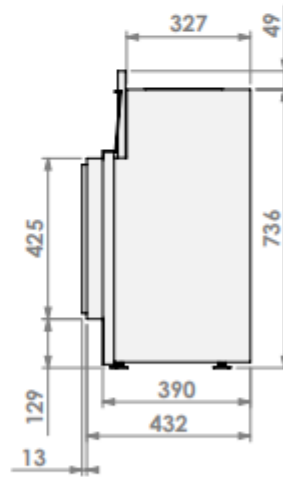

**belfires.**

Barbas Belfires B.V.  
 Hallenstraat 17  
 5531 AB Bladel  
 The Netherlands  
 www.barbasbelfires.com

**HBXL-3 floating frame**

Modifications reserved

1:15  
mm

0

\* = optional extended adjustable legs max. + 350 mm

HBXL-3 hidden door+ 10cm

Modifications reserved

1:15  
mm

0