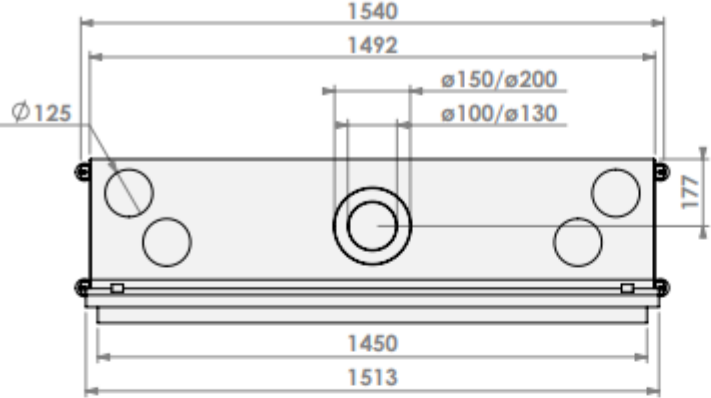

**belfires.**

Barbas Belfires B.V.  
 Hallenstraat 17  
 5531 AB Bladel  
 The Netherlands  
 www.barbasbelfires.com

**HBXL-3 floating frame**

Modifications reserved

1:15  
mm

0

\* = optional extended adjustable legs max. + 350 mm

0

\* = optional extended adjustable legs max. + 350 mm

<b>belfires.</b> Barbas Belfires B.V. Hallenstraat 17 5531 AB Bladel The Netherlands www.barbasbelfires.com	<b>HBXL-3 hidden door convection casing</b>		
	Modifications reserved		Scale: 1:12 Unit: mm