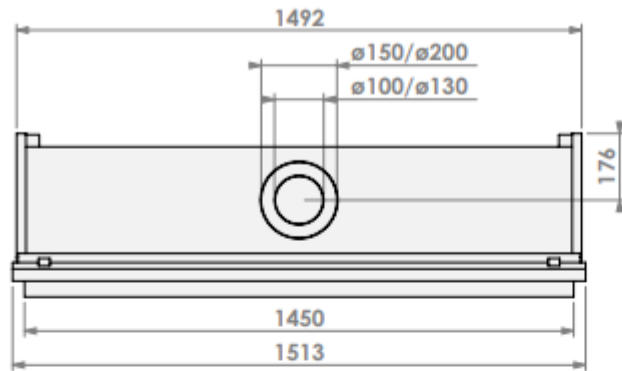

HUIS & HAARD

haarden & kachels

belfires

Barbas Belfires B.V.
Hallenstraat 17
5531 AB Bladel
The Netherlands
www.barbasbelfires.com

HBXL-3 hidden door

Modifications reserved

1:15
mm

0