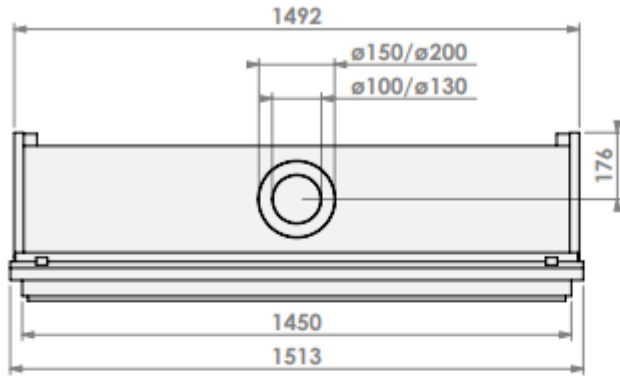

**belfires.**

Barbas Belfires B.V.  
 Hallenstraat 17  
 5531 AB Bladel  
 The Netherlands  
 www.barbasbelfires.com

**HBXL-3 floating frame**

Modifications reserved

1:15  
mm

0

\* = optional extended adjustable legs max. + 350 mm