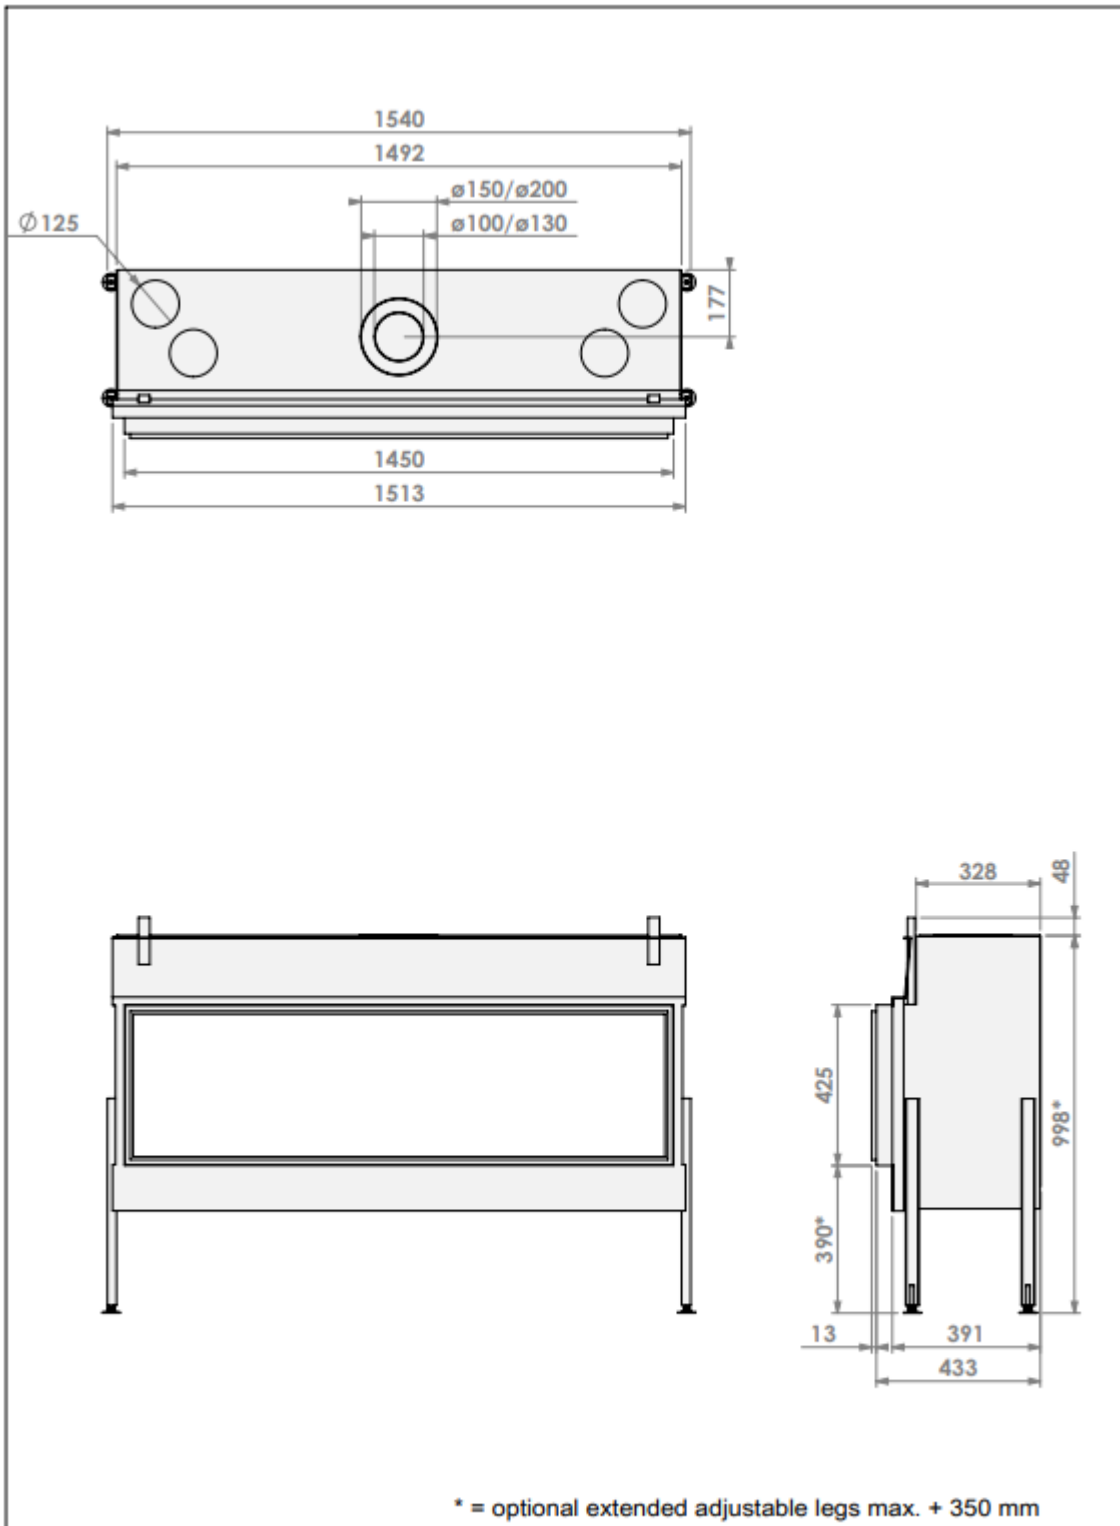

**belfires.**

Barbas Belfires B.V.  
 Hallenstraat 17  
 5531 AB Bladel  
 The Netherlands  
 www.barbasbelfires.com

**HBXL-3 floating frame**

Modifications reserved

1:15  
mm

0

\* = optional extended adjustable legs max. + 350 mm

HBXL-3 hidden door+ 10cm

Modifications reserved

1:15  
mm

0