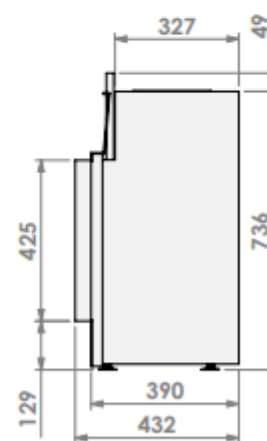

HUIS & HAARD

haarden & kachels

belfires

Barbas Belfires B.V.
Hallenstraat 17
5531 AB Bladel
The Netherlands
www.barbasbelfires.com

HBXL-3 hidden door

Modifications reserved

1:15
mm

0