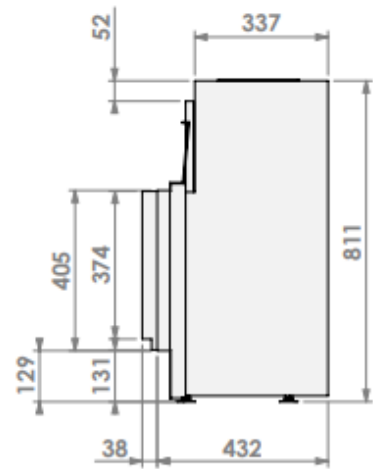

belfires

Barbas Belfires B.V.
Hallenstraat 17
5531 AB Bladel
The Netherlands
www.barbasbelfires.com

HBXXL-3 hidden door convection casing

Modifications reserved

Scale: 1:15
Unit: mm

Page: 0

belfires

Barbas Bellfires B.V.
Hallenstraat 17
5531 AB Bladel
The Netherlands
www.barbasbellfires.com

HBXXL-3 hidden door+ 7cm

Modifications reserved

Scale: 1:15
Unit: mm

0

belfires.

Barbas Belfires B.V.
Hallenstraat 17
5531 AB Bladel
The Netherlands
www.barbasbelfires.com

Model: HBXXL-3 hidden door+ 10cm

Modifications reserved

Scale: 1:15
 Unit: mm

Revision: 0