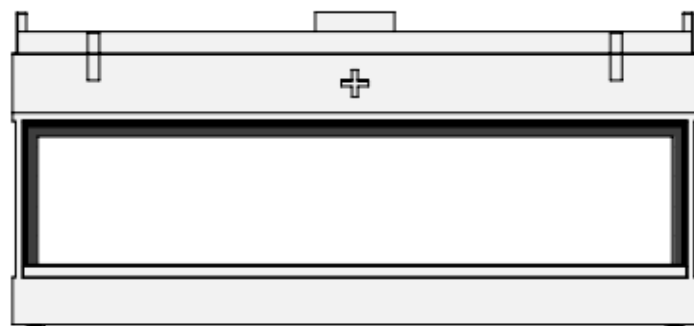

belfires.

Barbas Belfires B.V.
Hallenstraat 17
5531 AB Bladel
The Netherlands
www.barbasbelfires.com

Model: HBXXL-3 hidden door+ 10cm

Modifications reserved

Scale: 1:15
mm

Version: 0