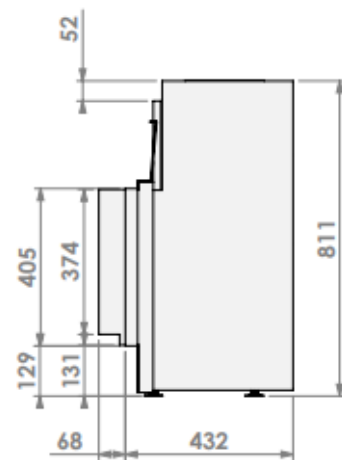

belfires

Barbas Belfires B.V.
Hallenstraat 17
5531 AB Bladel
The Netherlands
www.barbasbelfires.com

HBXXL-3 hidden door convection casing

Modifications reserved

Scale: 1:15
Unit: mm

Page: 0

belfires

Barbas Bellfires B.V.
Hallenstraat 17
5531 AB Bladel
The Netherlands
www.barbasbellfires.com

HBXXL-3 hidden door+ 7cm

Modifications reserved

Scale: 1:15
Unit: mm

0

belfires.

Barbas Belfires B.V.
Hallenstraat 17
5531 AB Bladel
The Netherlands
www.barbasbelfires.com

Model: HBXXL-3 hidden door+ 10cm

Modifications reserved

Scale: 1:15
 Unit: mm

Revision: 0