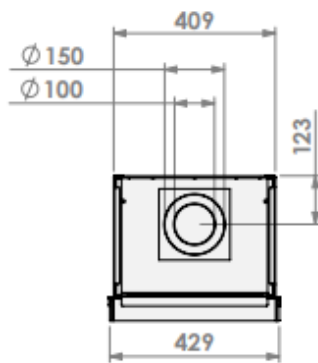

verdiept kader 15mm
insert frame 15mm
cadre de profondeur 15mm
vertiefter Rahmen 15mm

belfires.

Barbas Belfires B.V.
Hallenstraat 17
5531 AB Bladel
The Netherlands
www.barbasbelfires.com

Smart Bell 45-60

Modifications
reserved

Scale
1:15
mm