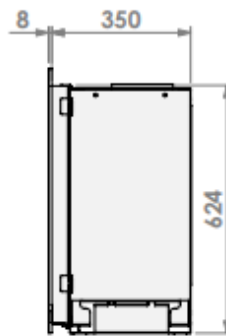

klassiek kader 52mm
classic frame 52mm
cadre classique 52mm
klassischer Rahmen 52mm

belfires

Barbas Bellfires B.V.
Hallenstraat 17
5531 AB Biedel
The Netherlands
www.barbasbellfires.com

Smart Bell 45-60

Modifications reserved

Scale: 1:15
Unit: mm