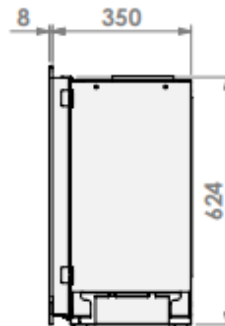

Modifications reserved

Scale: 1:15
Unit: mm

klassiek kader 35mm
 classic frame 35mm
 cadre classique 35mm
 klassischer Rahmen 35mm

belfires

Barbas Bellfires B.V.
 Hallenstraat 17
 5531 AB Bladel
 The Netherlands
www.barbasbellfires.com