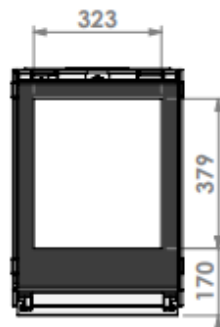

verdiept kader 50mm met convectieventilator
insert frame 50mm with convection ventilator
cadre de profondeur 50mm avec ventilateur de convection
vertiefter Rahmen 50mm mit Konvektionsventilator

belfires

Barbas Belfires B.V.
Hallenstraat 17
5531 AB Bladel
The Netherlands
www.barbasbelfires.com

Smart Bell 45-60

Modifications
reserved

Scale
1:15
mm