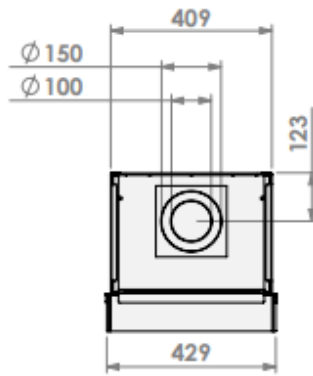

verdiept kader 50mm
insert frame 50mm
cadre de profondeur 50mm
vertiefter Rahmen 50mm

belfires

Barbas Bellfires B.V.
Hallenstraat 17
5531 AB Bladel
The Netherlands
www.barbasbellfires.com

Smart Bell 45-60

Modifications reserved

Scale: 1:15
Unit: mm