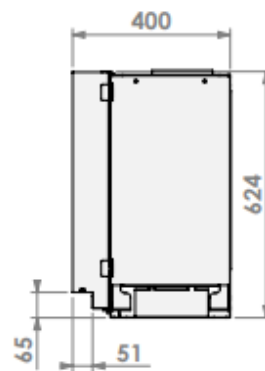

verdiept kader 50mm
insert frame 50mm
cadre de profondeur 50mm
vertiefter Rahmen 50mm

belfires

Barbas Bellfires B.V.
Hallenstraat 17
5531 AB Bladel
The Netherlands
www.barbasbellfires.com

Smart Bell 45-60

Modifications reserved

Scale: 1:15
Unit: mm