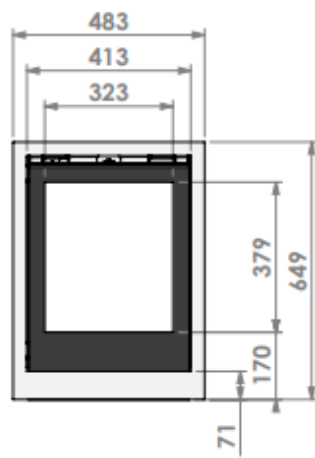

Modifications reserved

Scale: 1:15
Unit: mm

klassiek kader 35mm
 classic frame 35mm
 cadre classique 35mm
 klassischer Rahmen 35mm

belfires

Barbas Bellfires B.V.
 Hallenstraat 17
 5531 AB Bladel
 The Netherlands
www.barbasbellfires.com