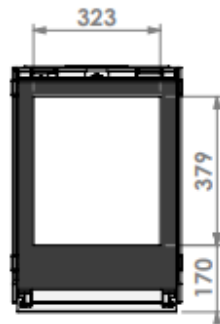

HUIS & HAARD

haarden & kachels

inbouw kader
built-in frame
cadre encastrable
Einbaurahmen

belfires

Barbas Belfires B.V.
Hallenstraat 17
5531 AB Bladel
The Netherlands
www.barbasbelfires.com

Smart Bell 45-60

Modifications reserved

Scale: 1:15
Unit: mm