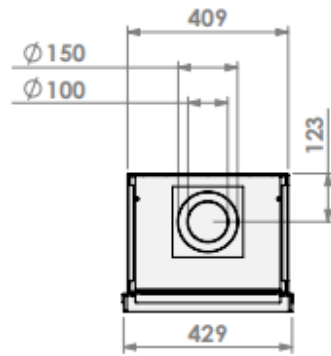

HUIS & HAARD

haarden & kachels

inbouw kader
built-in frame
cadre encastrable
Einbaurahmen

belfires

Barbas Belfires B.V.
Hallenstraat 17
5531 AB Bladel
The Netherlands
www.barbasbelfires.com

Smart Bell 45-60

Modifications reserved

Scale: 1:15
Unit: mm