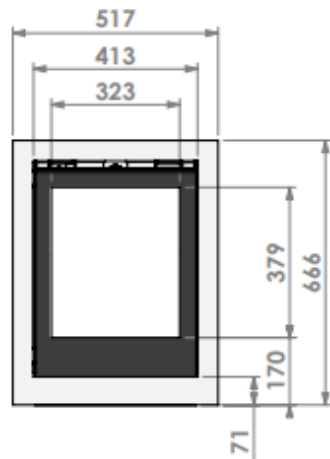

klassiek kader 52mm
classic frame 52mm
cadre classique 52mm
klassischer Rahmen 52mm

belfires

Barbas Bellfires B.V.
Hallenstraat 17
5531 AB Biedel
The Netherlands
www.barbasbellfires.com

Smart Bell 45-60

Modifications reserved

Scale: 1:15
Unit: mm