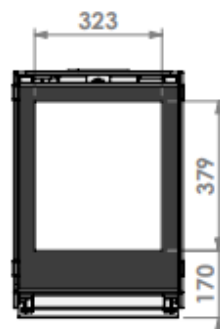

verdiept kader 50mm
insert frame 50mm
cadre de profondeur 50mm
vertiefter Rahmen 50mm

belfires

Barbas Bellfires B.V.
Hallenstraat 17
5531 AB Bladel
The Netherlands
www.barbasbellfires.com

Smart Bell 45-60

Modifications reserved

Scale: 1:15
Unit: mm