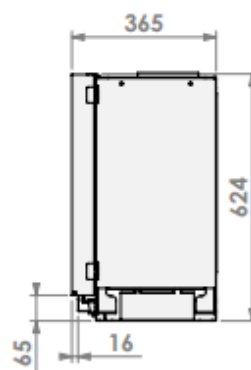

verdiept kader 15mm
insert frame 15mm
cadre de profondeur 15mm
vertiefter Rahmen 15mm

belfires.

Barbas Belfires B.V.
Hallenstraat 17
5531 AB Bladel
The Netherlands
www.barbasbelfires.com

Smart Bell 45-60

Modifications
reserved

Scale
1:15
mm