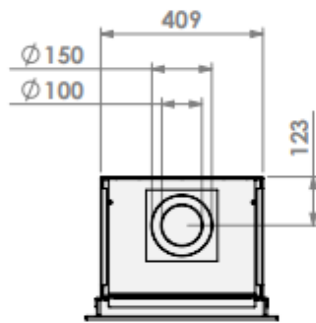

klassiek kader 35mm
classic frame 35mm
cadre classique 35mm
klassischer Rahmen 35mm

belfires

Barbas Bellfires B.V.
Hallenstraat 17
5531 AB Bladel
The Netherlands
www.barbasbellfires.com

Smart Bell 45-60

Modifications
reserved

Scale: 1:15
Unit: mm