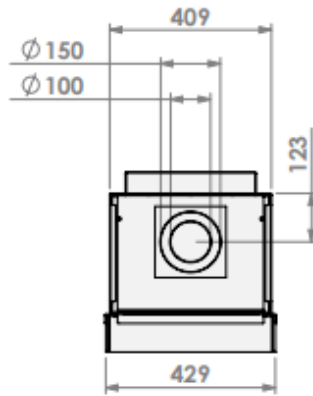

Smart Bell 45-60

Modifications reserved

Scale: 1:15
 Unit: mm

verdiept kader 50mm met convectieventilator
 insert frame 50mm with convection ventilator
 cadre de profondeur 50mm avec ventilateur de convection
 vertiefter Rahmen 50mm mit Konvektionsventilator