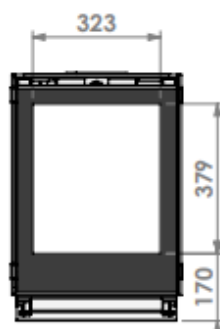

verdiept kader 15mm
insert frame 15mm
cadre de profondeur 15mm
vertiefter Rahmen 15mm

belfires.

Barbas Belfires B.V.
Hallenstraat 17
5531 AB Bladel
The Netherlands
www.barbasbelfires.com

Smart Bell 45-60

Modifications
reserved

Scale
1:15
mm