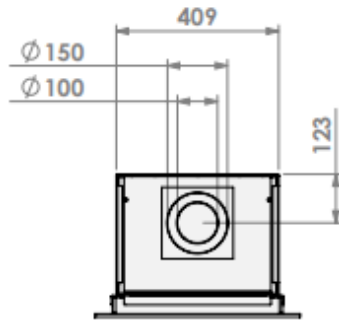

Smart Bell 45-60

Modifications
 reserved

Scale: 1:15
 Unit: mm

klassiek kader 52mm
 classic frame 52mm
 cadre classique 52mm
 klassischer Rahmen 52mm

belfires

Barbas Bellfires B.V.
 Hallenstraat 17
 5531 AB Biedel
 The Netherlands
 www.barbasbellfires.com