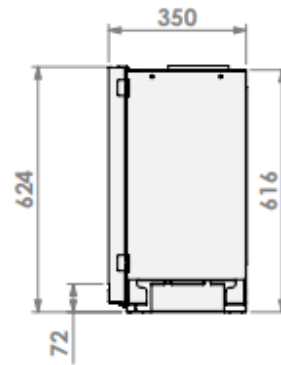

HUIS & HAARD

haarden & kachels

inbouw kader
built-in frame
cadre encastrable
Einbaurahmen

belfires

Barbas Belfires B.V.
Hallenstraat 17
5531 AB Bladel
The Netherlands
www.barbasbelfires.com

Smart Bell 45-60

Modifications reserved

Scale: 1:15
Unit: mm