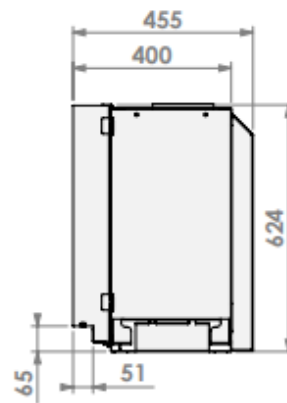

Smart Bell 45-60

Modifications reserved

Scale: 1:15
 Unit: mm

verdiept kader 50mm met convectieventilator
 insert frame 50mm with convection ventilator
 cadre de profondeur 50mm avec ventilateur de convection
 vertiefter Rahmen 50mm mit Konvektionsventilator