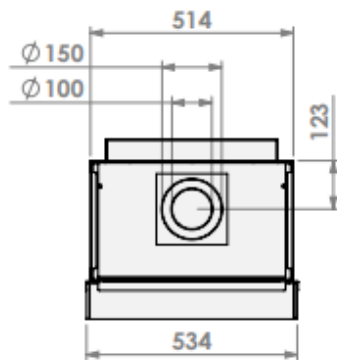

Smart Bell 55-55

Modifications reserved

Scale: 1:15  
 Unit: mm

verdiept kader 50mm  
 insert frame 50mm  
 cadre de profondeur 50mm  
 vertiefter Rahmen 50mm

**belfires**

Barbas Belfires B.V.  
 Hallenstraat 17  
 5531 AB Bladel  
 The Netherlands  
[www.barbasbelfires.com](http://www.barbasbelfires.com)

Smart Bell 55-55

Modifications reserved

Scale: 1:15  
 Unit: mm

verdiept kader 50mm met convectieventilator  
 insert frame 50mm with convection ventilator  
 cadre de profondeur 50mm avec ventilateur de convection  
 vertiefter Rahmen 50mm mit Konvektionsventilator