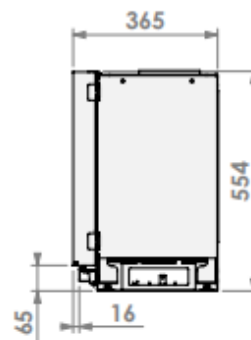

verdiept kader 15mm
insert frame 15mm
cadre de profondeur 15mm
vertiefter Rahmen 15mm

belfires

Barbas Bellfires B.V.
Hallenstraat 17
5531 AB Bladel
The Netherlands
www.barbasbellfires.com

Smart Bell 55-55

Modifications reserved

Scale: 1:15
Unit: mm