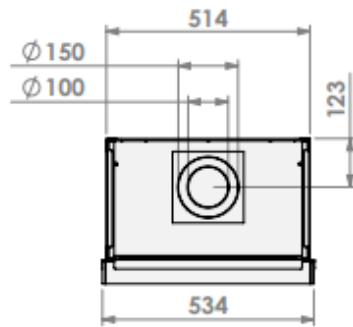

verdiept kader 15mm
insert frame 15mm
cadre de profondeur 15mm
vertiefter Rahmen 15mm

belfires

Barbas Bellfires B.V.
Hallenstraat 17
5531 AB Bladel
The Netherlands
www.barbasbellfires.com

Smart Bell 55-55

Modifications reserved

Scale: 1:15
Unit: mm