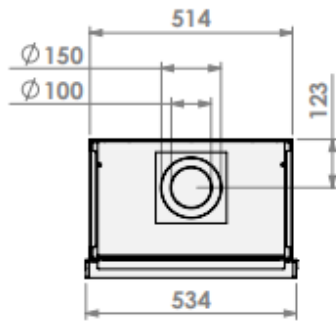

HUIS & HAARD

haarden & kachels

inbouw kader
built-in frame
cadre encastrable
Einbaurahmen

belfires

Barbas Belfires B.V.
Hallenstraat 17
5531 AB Bladel
The Netherlands
www.barbasbelfires.com

Smart Bell 55-55

Modifications reserved

1:15
mm