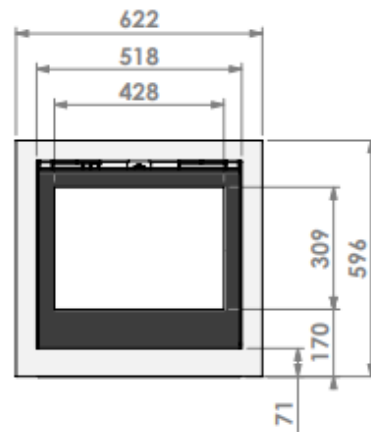

Smart Bell 55-55

Modifications  
 reserved

Scale  
 1:15  
 Unit  
 mm

klassiek kader 52mm  
 classic frame 52mm  
 cadre classique 52mm  
 klassischer Rahmen 52mm

**belfires.**

Barbas Belfires B.V.  
 Hallenstraat 17  
 5531 AB Bladel  
 The Netherlands  
[www.barbasbelfires.com](http://www.barbasbelfires.com)