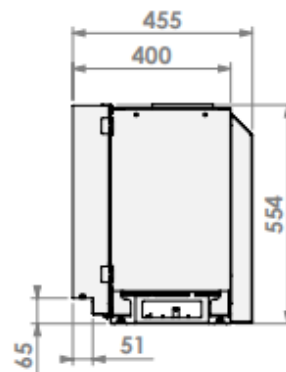

verdiept kader 50mm met convectieventilator
insert frame 50mm with convection ventilator
cadre de profondeur 50mm avec ventilateur de convection
vertiefter Rahmen 50mm mit Konvektionsventilator

belfires

Barbas Belfires B.V.
Hallenstraat 17
5531 AB Bladel
The Netherlands
www.barbasbelfires.com

Smart Bell 55-55

Modifications reserved

1:15
mm