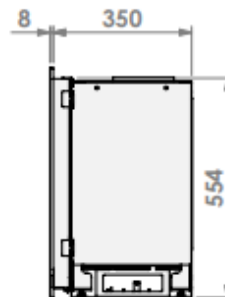

klassiek kader 35mm
classic frame 35mm
cadre classique 35mm
klassischer Rahmen 35mm

belfires

Barbas Belfires B.V.
Hallenstraat 17
5531 AB Bladel
The Netherlands
www.barbasbelfires.com

Smart Bell 55-55

Modifications
reserved

Scale
1:15
Unit
mm