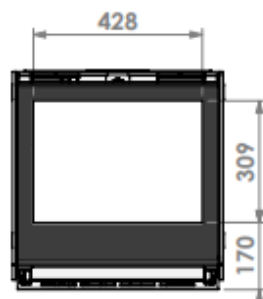

verdiept kader 50mm met convectieventilator
insert frame 50mm with convection ventilator
cadre de profondeur 50mm avec ventilateur de convection
vertiefter Rahmen 50mm mit Konvektionsventilator

belfires

Barbas Belfires B.V.
Hallenstraat 17
5531 AB Bladel
The Netherlands
www.barbasbelfires.com

Smart Bell 55-55

Modifications reserved

1:15
mm