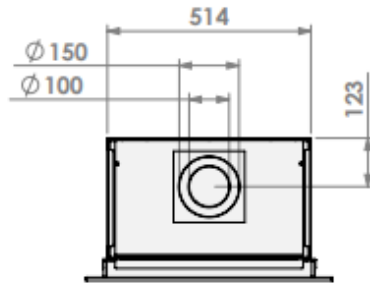

Smart Bell 55-55

Modifications  
 reserved

Scale  
 1:15  
 Unit  
 mm

klassiek kader 52mm  
 classic frame 52mm  
 cadre classique 52mm  
 klassischer Rahmen 52mm

**belfires.**

Barbas Belfires B.V.  
 Hallenstraat 17  
 5531 AB Bladel  
 The Netherlands  
[www.barbasbelfires.com](http://www.barbasbelfires.com)