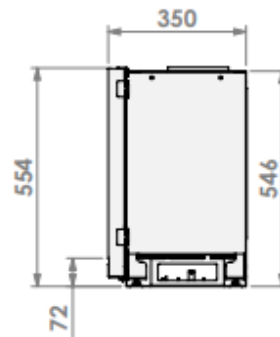

HUIS & HAARD

haarden & kachels

inbouw kader
built-in frame
cadre encastrable
Einbaurahmen

belfires

Barbas Belfires B.V.
Hallenstraat 17
5531 AB Bladel
The Netherlands
www.barbasbelfires.com

Smart Bell 55-55

Modifications reserved

1:15
mm