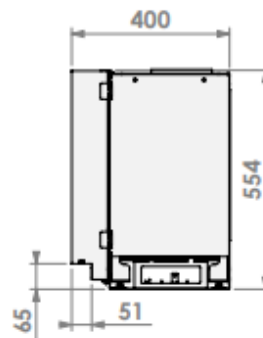

verdiept kader 50mm
insert frame 50mm
cadre de profondeur 50mm
vertiefter Rahmen 50mm

belfires

Barbas Belfires B.V.
Hallenstraat 17
5531 AB Bladel
The Netherlands
www.barbasbelfires.com

Smart Bell 55-55

Modifications reserved

Scale: 1:15
Unit: mm