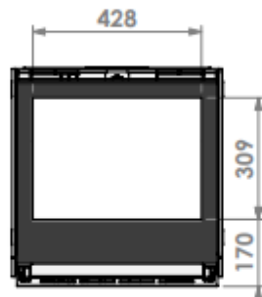

HUIS & HAARD

haarden & kachels

inbouw kader
built-in frame
cadre encastrable
Einbaurahmen

belfires

Barbas Belfires B.V.
Hallenstraat 17
5531 AB Bladel
The Netherlands
www.barbasbelfires.com

Smart Bell 55-55

Modifications reserved

1:15
mm