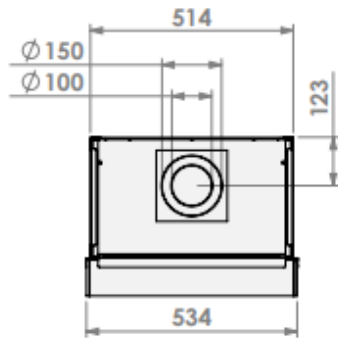

verdiept kader 50mm
insert frame 50mm
cadre de profondeur 50mm
vertiefter Rahmen 50mm

belfires

Barbas Belfires B.V.
Hallenstraat 17
5531 AB Bladel
The Netherlands
www.barbasbelfires.com

Smart Bell 55-55

Modifications reserved

Scale: 1:15
Unit: mm