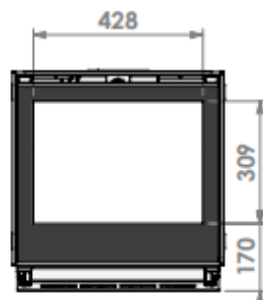

verdiept kader 15mm
insert frame 15mm
cadre de profondeur 15mm
vertiefter Rahmen 15mm

belfires

Barbas Bellfires B.V.
Hallenstraat 17
5531 AB Bladel
The Netherlands
www.barbasbellfires.com

Smart Bell 55-55

Modifications reserved

Scale: 1:15
Unit: mm