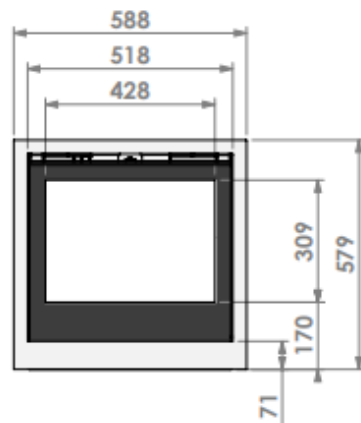

klassiek kader 35mm
classic frame 35mm
cadre classique 35mm
klassischer Rahmen 35mm

belfires

Barbas Belfires B.V.
Hallenstraat 17
5531 AB Bladel
The Netherlands
www.barbasbelfires.com

Smart Bell 55-55

Modifications
reserved

Scale
1:15
Unit
mm