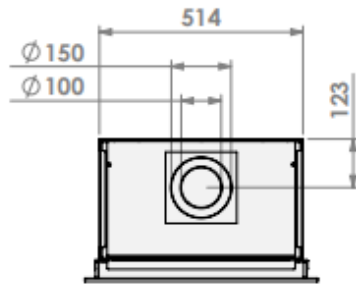

klassiek kader 35mm
classic frame 35mm
cadre classique 35mm
klassischer Rahmen 35mm

belfires

Barbas Belfires B.V.
Hallenstraat 17
5531 AB Bladel
The Netherlands
www.barbasbelfires.com

Smart Bell 55-55

Modifications
reserved

Scale
1:15
Unit
mm