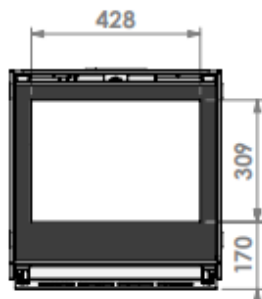

verdiept kader 50mm
insert frame 50mm
cadre de profondeur 50mm
vertiefter Rahmen 50mm

belfires

Barbas Belfires B.V.
Hallenstraat 17
5531 AB Bladel
The Netherlands
www.barbasbelfires.com

Smart Bell 55-55

Modifications reserved

Scale: 1:15
Unit: mm