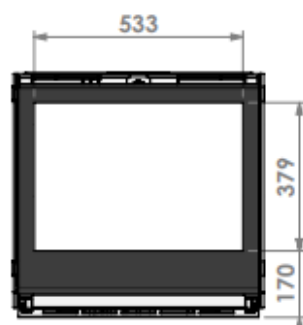

verdiept kader 50mm met convectieventilator
insert frame 50mm with convection ventilator
cadre de profondeur 50mm avec ventilateur de convection
vertiefter Rahmen 50mm mit Konvektionsventilator

belfires

Barbas Bellfires B.V.
Hallenstraat 17
5531 AB Bladel
The Netherlands
www.barbasbellfires.com

Smart Bell 65-60

Modifications reserved

1:15

mm