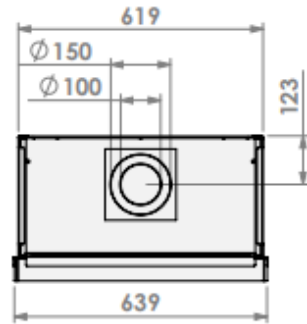

verdiept kader 15mm
insert frame 15mm
cadre de profondeur 15mm
vertiefter Rahmen 15mm

belfires

Barbas Belfires B.V.
Hallenstraat 17
5531 AB Bladel
The Netherlands
www.barbasbelfires.com

Smart Bell 65-60

Modifications
reserved

Scale: 1:15
Unit: mm