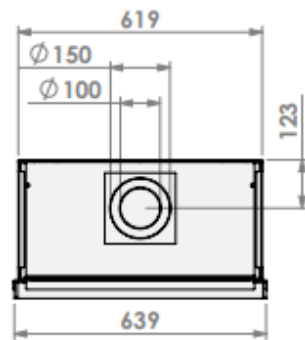

HUIS & HAARD

haarden & kachels

inbouw kader
built-in frame
cadre encastrable
Einbaurahmen

belfires

Barbas Belfires B.V.
Hallenstraat 17
5531 AB Bladel
The Netherlands
www.barbasbelfires.com

Smart Bell 65-60

Modifications reserved

Scale: 1:15
Unit: mm