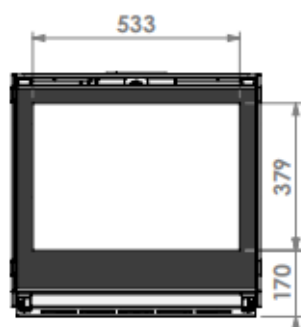

Smart Bell 65-60

Modifications
 reserved

Scale: 1:15
 Unit: mm

verdiept kader 50mm
 insert frame 50mm
 cadre de profondeur 50mm
 vertiefter Rahmen 50mm

belfires.

Barbas Belfires B.V.
 Hallenstraat 17
 5531 AB Bladel
 The Netherlands
 www.barbasbelfires.com