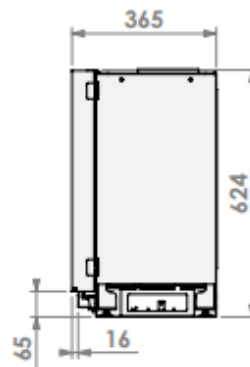

verdiept kader 15mm
insert frame 15mm
cadre de profondeur 15mm
vertiefter Rahmen 15mm

belfires

Barbas Belfires B.V.
Hallenstraat 17
5531 AB Bladel
The Netherlands
www.barbasbelfires.com

Smart Bell 65-60

Modifications
reserved

Scale: 1:15
Unit: mm