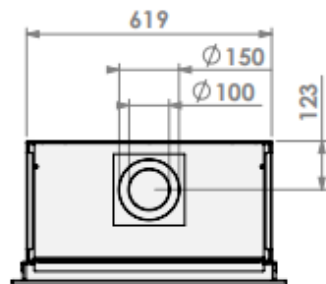

klassiek kader 35mm
classic frame 35mm
cadre classique 35mm
klassischer Rahmen 35mm

belfires.

Barbas Belfires B.V.
Hallenstraat 17
5531 AB Bladel
The Netherlands
www.barbasbelfires.com

Smart Bell 65-60

Modifications reserved

Scale: 1:15
Unit: mm