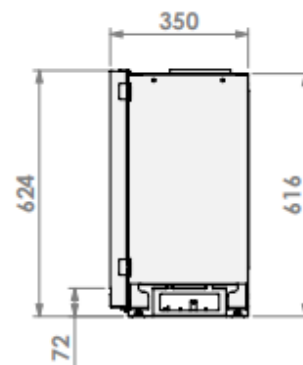

HUIS & HAARD

haarden & kachels

inbouw kader
built-in frame
cadre encastrable
Einbaurahmen

belfires

Barbas Belfires B.V.
Hallenstraat 17
5531 AB Bladel
The Netherlands
www.barbasbelfires.com

Smart Bell 65-60

Modifications reserved

Scale: 1:15
Unit: mm