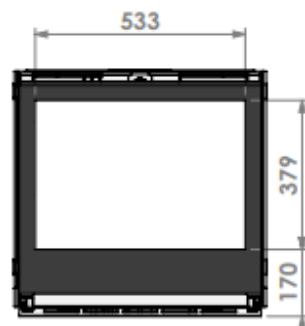

HUIS & HAARD

haarden & kachels

inbouw kader
built-in frame
cadre encastrable
Einbaurahmen

belfires

Barbas Belfires B.V.
Hallenstraat 17
5531 AB Bladel
The Netherlands
www.barbasbelfires.com

Smart Bell 65-60

Modifications reserved

Scale: 1:15
Unit: mm