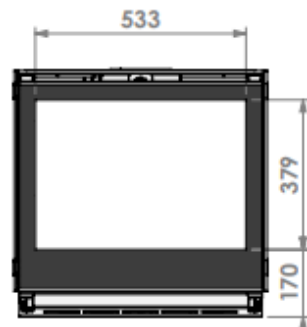

verdiept kader 15mm
insert frame 15mm
cadre de profondeur 15mm
vertiefter Rahmen 15mm

belfires

Barbas Belfires B.V.
Hallenstraat 17
5531 AB Bladel
The Netherlands
www.barbasbelfires.com

Smart Bell 65-60

Modifications
reserved

Scale: 1:15
Unit: mm