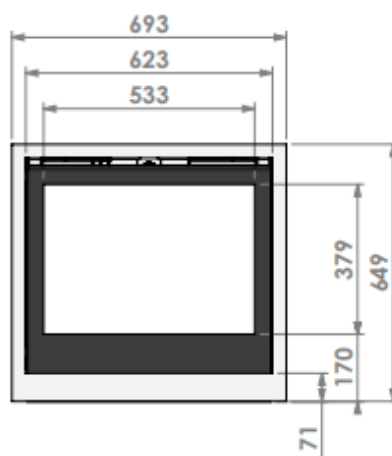

Modifications reserved

Scale: 1:15
Unit: mm

klassiek kader 35mm
 classic frame 35mm
 cadre classique 35mm
 klassischer Rahmen 35mm

belfires.

Barbas Belfires B.V.
 Hallenstraat 17
 5531 AB Bladel
 The Netherlands
www.barbasbelfires.com