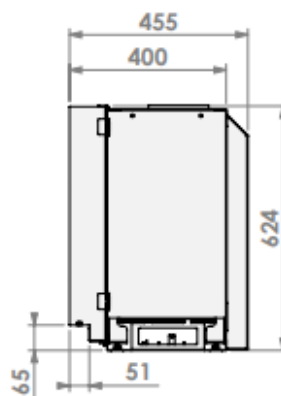

verdiept kader 50mm met convectieventilator
insert frame 50mm with convection ventilator
cadre de profondeur 50mm avec ventilateur de convection
vertiefter Rahmen 50mm mit Konvektionsventilator

belfires

Barbas Bellfires B.V.
Hallenstraat 17
5531 AB Bladel
The Netherlands
www.barbasbellfires.com

Smart Bell 65-60

Modifications reserved

1:15

mm