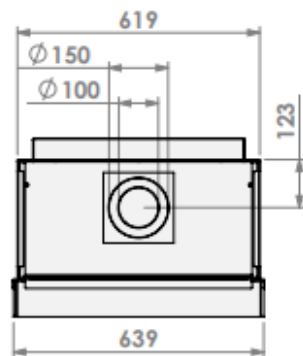

Smart Bell 65-60

Modifications
 reserved

Scale: 1:15
 Unit: mm

verdiept kader 50mm
 insert frame 50mm
 cadre de profondeur 50mm
 vertiefter Rahmen 50mm

belfires.

Barbas Belfires B.V.
 Hallenstraat 17
 5531 AB Bladel
 The Netherlands
 www.barbasbelfires.com

Smart Bell 65-60

Modifications reserved

Scale: 1:15
 Unit: mm

verdiept kader 50mm met convectieventilator
 insert frame 50mm with convection ventilator
 cadre de profondeur 50mm avec ventilateur de convection
 vertiefter Rahmen 50mm mit Konvektionsventilator