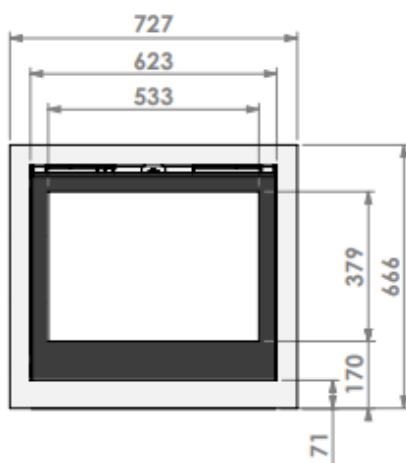

klassiek kader 52mm
classic frame 52mm
cadre classique 52mm
klassischer Rahmen 52mm

belfires

Barbas Belfires B.V.
Hallenstraat 17
5531 AB Bladel
The Netherlands
www.barbasbelfires.com

Smart Bell 65-60

Modifications reserved

Scale 1:15
Unit mm