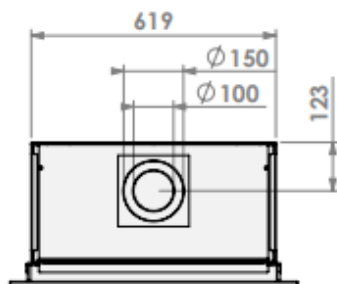

Smart Bell 65-60

Modifications reserved

Scale: 1:15
 Unit: mm

klassiek kader 52mm
 classic frame 52mm
 cadre classique 52mm
 klassischer Rahmen 52mm

belfires

Barbas Belfires B.V.
 Hallenstraat 17
 5531 AB Bladel
 The Netherlands
www.barbasbelfires.com