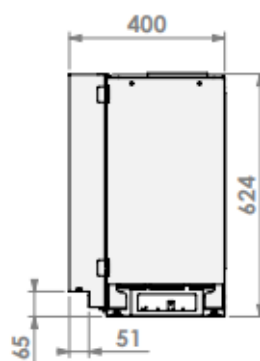

Smart Bell 65-60

Modifications
 reserved

Scale: 1:15
 Unit: mm

verdiept kader 50mm
 insert frame 50mm
 cadre de profondeur 50mm
 vertiefter Rahmen 50mm

belfires.

Barbas Belfires B.V.
 Hallenstraat 17
 5531 AB Bladel
 The Netherlands
 www.barbasbelfires.com