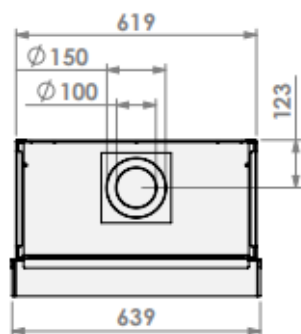

Smart Bell 65-60

Modifications
 reserved

Scale: 1:15
 Unit: mm

verdiept kader 50mm
 insert frame 50mm
 cadre de profondeur 50mm
 vertiefter Rahmen 50mm

belfires.

Barbas Belfires B.V.
 Hallenstraat 17
 5531 AB Bladel
 The Netherlands
 www.barbasbelfires.com