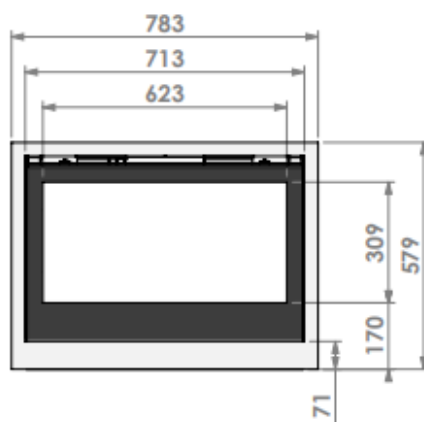

Smart Bell 75-55

Modifications reserved

Scale: 1:15  
Unit: mm

klassiek kader 35mm  
 classic frame 35mm  
 cadre classique 35mm  
 klassischer Rahmen 35mm

**belfires**

Barbas Belfires B.V.  
 Hallenstraat 17  
 5531 AB Bladel  
 The Netherlands  
[www.barbasbelfires.com](http://www.barbasbelfires.com)