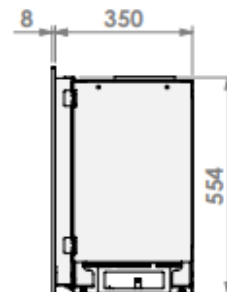

klassiek kader 35mm
classic frame 35mm
cadre classique 35mm
klassischer Rahmen 35mm

belfires

Barbas Belfires B.V.
Hallenstraat 17
5531 AB Bladel
The Netherlands
www.barbasbelfires.com

Smart Bell 75-55

Modifications reserved

Scale: 1:15
Unit: mm