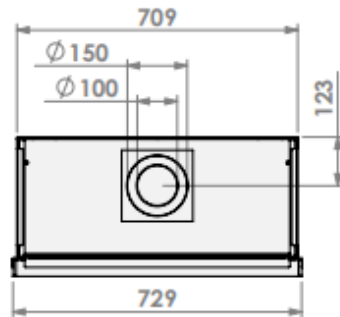

HUIS & HAARD

haarden & kachels

inbouw kader
built-in frame
cadre encastrable
Einbaurahmen

belfires

Barbas Belfires B.V.
Hallenstraat 17
5531 AB Bladel
The Netherlands
www.barbasbelfires.com

Smart Bell 75-55

Modifications reserved

Scale: 1:15
Unit: mm