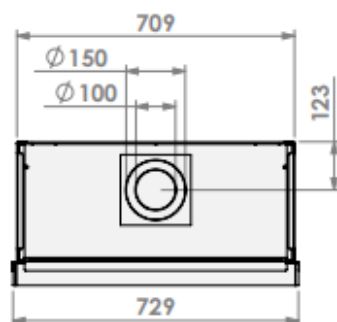

verdiept kader 15mm
insert frame 15mm
cadre de profondeur 15mm
vertiefter Rahmen 15mm

belfires

Barbas Bellfires B.V.
Hallenstraat 17
5531 AB Bladel
The Netherlands
www.barbasbellfires.com

Smart Bell 75-55

Modifications reserved

Scale: 1:15
Unit: mm