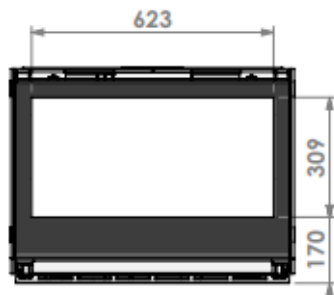

verdiept kader 50mm met convectieventilator
insert frame 50mm with convection ventilator
cadre de profondeur 50mm avec ventilateur de convection
vertiefter Rahmen 50mm mit Konvektionsventilator

belfires

Barbas Belfires B.V.
Hallenstraat 17
5531 AB Bladel
The Netherlands
www.barbasbelfires.com

Smart Bell 75-55

Modifications reserved

Scale: 1:15
Unit: mm