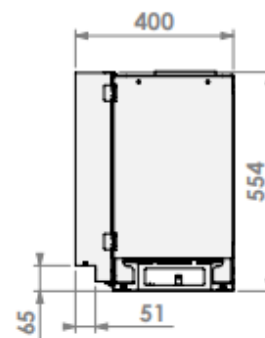

verdiept kader 50mm
insert frame 50mm
cadre de profondeur 50mm
vertiefter Rahmen 50mm

belfires

Barbas Bellfires B.V.
Hallenstraat 17
5531 AB Bladel
The Netherlands
www.barbasbellfires.com

Smart Bell 75-55

Modifications reserved

Scale: 1:15
Unit: mm