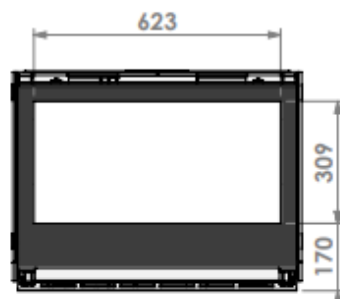

HUIS & HAARD

haarden & kachels

inbouw kader
built-in frame
cadre encastrable
Einbaurahmen

belfires

Barbas Belfires B.V.
Hallenstraat 17
5531 AB Bladel
The Netherlands
www.barbasbelfires.com

Smart Bell 75-55

Modifications reserved

Scale: 1:15
Unit: mm