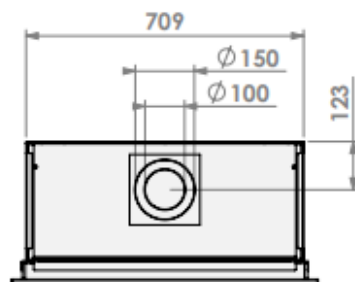

Smart Bell 75-55

Modifications reserved

Scale: 1:15  
Unit: mm

klassiek kader 35mm  
 classic frame 35mm  
 cadre classique 35mm  
 klassischer Rahmen 35mm

**belfires**

Barbas Belfires B.V.  
 Hallenstraat 17  
 5531 AB Bladel  
 The Netherlands  
[www.barbasbelfires.com](http://www.barbasbelfires.com)