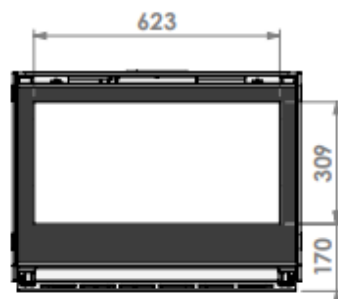

verdiept kader 50mm
insert frame 50mm
cadre de profondeur 50mm
vertiefter Rahmen 50mm

belfires

Barbas Bellfires B.V.
Hallenstraat 17
5531 AB Bladel
The Netherlands
www.barbasbellfires.com

Smart Bell 75-55

Modifications reserved

Scale: 1:15
Unit: mm