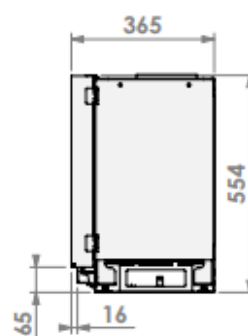

verdiept kader 15mm
insert frame 15mm
cadre de profondeur 15mm
vertiefter Rahmen 15mm

belfires

Barbas Bellfires B.V.
Hallenstraat 17
5531 AB Bladel
The Netherlands
www.barbasbellfires.com

Smart Bell 75-55

Modifications reserved

Scale: 1:15
Unit: mm