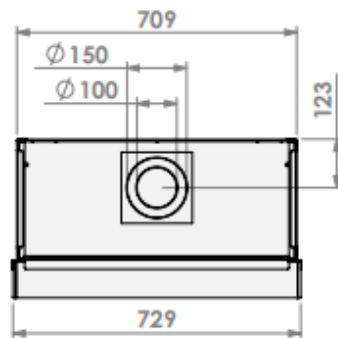

verdiept kader 50mm
insert frame 50mm
cadre de profondeur 50mm
vertiefter Rahmen 50mm

belfires

Barbas Bellfires B.V.
Hallenstraat 17
5531 AB Bladel
The Netherlands
www.barbasbellfires.com

Smart Bell 75-55

Modifications reserved

Scale: 1:15
Unit: mm