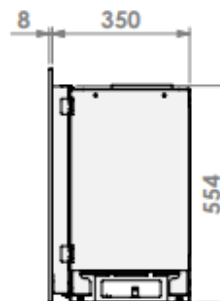

Smart Bell 75-55

Modifications reserved

Scale: 1:15  
 Unit: mm

klassiek kader 52mm  
 classic frame 52mm  
 cadre classique 52mm  
 klassischer Rahmen 52mm

**belfires.**

Barbas Belfires B.V.  
 Hallenstraat 17  
 5531 AB Bladel  
 The Netherlands  
[www.barbasbelfires.com](http://www.barbasbelfires.com)