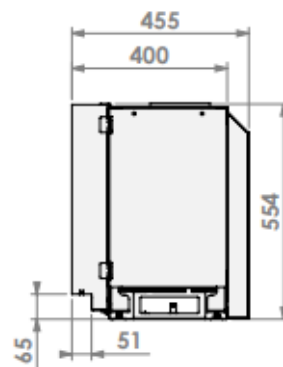

Smart Bell 75-55

Modifications reserved

Scale: 1:15  
 Unit: mm

verdiept kader 50mm met convectieventilator  
 insert frame 50mm with convection ventilator  
 cadre de profondeur 50mm avec ventilateur de convection  
 vertiefter Rahmen 50mm mit Konvektionsventilator