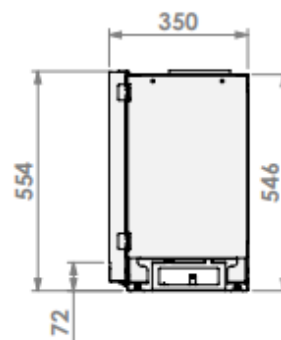

HUIS & HAARD

haarden & kachels

inbouw kader
built-in frame
cadre encastrable
Einbaurahmen

belfires

Barbas Belfires B.V.
Hallenstraat 17
5531 AB Bladel
The Netherlands
www.barbasbelfires.com

Smart Bell 75-55

Modifications reserved

Scale: 1:15
Unit: mm