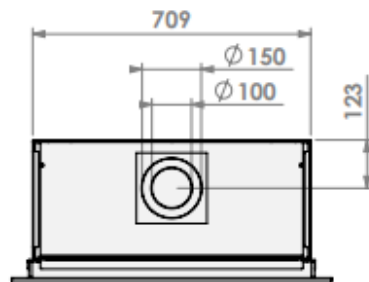

Smart Bell 75-55

Modifications reserved

Scale: 1:15  
 Unit: mm

klassiek kader 52mm  
 classic frame 52mm  
 cadre classique 52mm  
 klassischer Rahmen 52mm

**belfires.**

Barbas Belfires B.V.  
 Hallenstraat 17  
 5531 AB Bladel  
 The Netherlands  
[www.barbasbelfires.com](http://www.barbasbelfires.com)