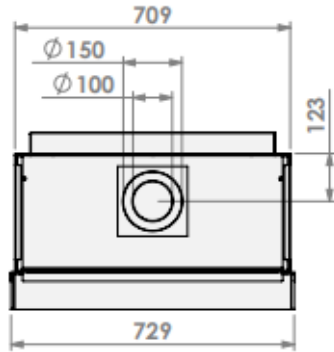

Smart Bell 75-55

Modifications reserved

Scale: 1:15  
 Unit: mm

verdiept kader 50mm  
 insert frame 50mm  
 cadre de profondeur 50mm  
 vertiefter Rahmen 50mm

**belfires**

Barbas Bellfires B.V.  
 Hallenstraat 17  
 5531 AB Bladel  
 The Netherlands  
[www.barbasbellfires.com](http://www.barbasbellfires.com)

Smart Bell 75-55

Modifications reserved

Scale: 1:15  
 Unit: mm

verdiept kader 50mm met convectieventilator  
 insert frame 50mm with convection ventilator  
 cadre de profondeur 50mm avec ventilateur de convection  
 vertiefter Rahmen 50mm mit Konvektionsventilator