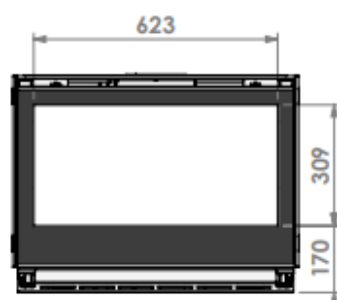

verdiept kader 15mm
insert frame 15mm
cadre de profondeur 15mm
vertiefter Rahmen 15mm

belfires

Barbas Bellfires B.V.
Hallenstraat 17
5531 AB Bladel
The Netherlands
www.barbasbellfires.com

Smart Bell 75-55

Modifications reserved

Scale: 1:15
Unit: mm