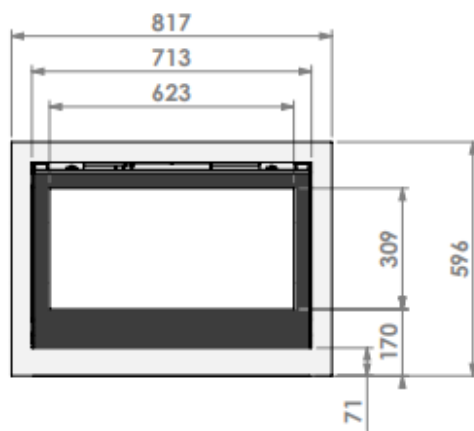

Smart Bell 75-55

Modifications reserved

Scale: 1:15  
Unit: mm

klassiek kader 35mm  
 classic frame 35mm  
 cadre classique 35mm  
 klassischer Rahmen 35mm

**belfires**

Barbas Belfires B.V.  
 Hallenstraat 17  
 5531 AB Bladel  
 The Netherlands  
[www.barbasbelfires.com](http://www.barbasbelfires.com)

Smart Bell 75-55

Modifications reserved

Scale: 1:15  
 Unit: mm

klassiek kader 52mm  
 classic frame 52mm  
 cadre classique 52mm  
 klassischer Rahmen 52mm

**belfires.**

Barbas Belfires B.V.  
 Hallenstraat 17  
 5531 AB Bladel  
 The Netherlands  
[www.barbasbelfires.com](http://www.barbasbelfires.com)