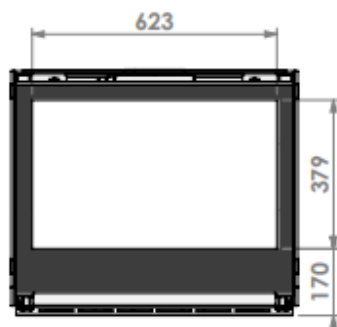

HUIS & HAARD

haarden & kachels

inbouw kader
built-in frame
cadre encastrable
Einbaurahmen

belfires.

Barbas Belfires B.V.
Hallenstraat 17
5531 AB Bladel
The Netherlands
www.barbasbelfires.com

Smart Bell 75-60

Modifications reserved

Scale: 1:15
Unit: mm