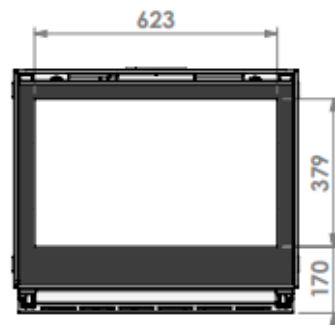

verdiept kader 15mm
insert frame 15mm
cadre de profondeur 15mm
vertiefter Rahmen 15mm

belfires

Barbas Belfires B.V.
Hallenstraat 17
5531 AB Bladel
The Netherlands
www.barbasbelfires.com

Smart Bell 75-60

Modifications reserved

Scale: 1:15
Unit: mm