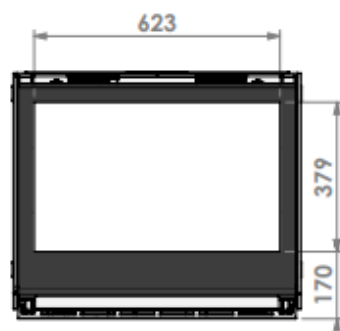

verdiept kader 50mm met convectieventilator
insert frame 50mm with convection ventilator
cadre de profondeur 50mm avec ventilateur de convection
vertiefter Rahmen 50mm mit Konvektionsventilator

belfires

Barbar Belfires B.V.
Hallenstraat 17
5531 AB Bladel
The Netherlands
www.barbasbelfires.com

Smart Bell 75-60

Modifications reserved

Scale: 1:15
Unit: mm