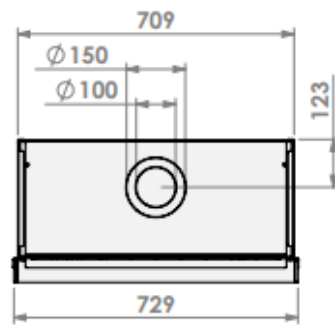

verdiept kader 15mm
insert frame 15mm
cadre de profondeur 15mm
vertiefter Rahmen 15mm

belfires

Barbas Belfires B.V.
Hallenstraat 17
5531 AB Bladel
The Netherlands
www.barbasbelfires.com

Smart Bell 75-60

Modifications reserved

Scale: 1:15
Unit: mm