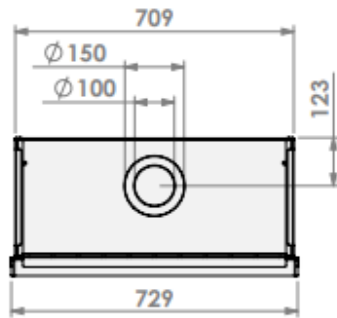

HUIS & HAARD

haarden & kachels

inbouw kader
built-in frame
cadre encastrable
Einbaurahmen

belfires.

Barbas Belfires B.V.
Hallenstraat 17
5531 AB Bladel
The Netherlands
www.barbasbelfires.com

Smart Bell 75-60

Modifications reserved

Scale: 1:15
Unit: mm