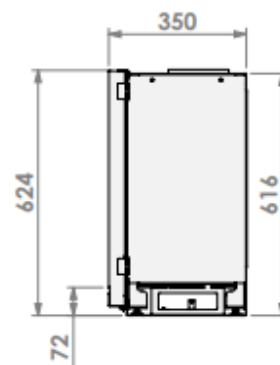

HUIS & HAARD

haarden & kachels

inbouw kader
built-in frame
cadre encastrable
Einbaurahmen

belfires.

Barbas Belfires B.V.
Hallenstraat 17
5531 AB Bladel
The Netherlands
www.barbasbelfires.com

Smart Bell 75-60

Modifications reserved

Scale: 1:15
Unit: mm