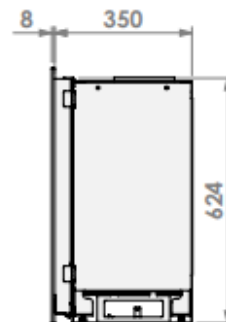

klassiek kader 35mm
classic frame 35mm
cadre classique 35mm
klassischer Rahmen 35mm

belfires

Barbas Belfires B.V.
Hellenstraat 17
5531 AB Bladel
The Netherlands
www.barbasbelfires.com

Smart Bell 75-60

Modifications reserved

Scale: 1:15
Unit: mm