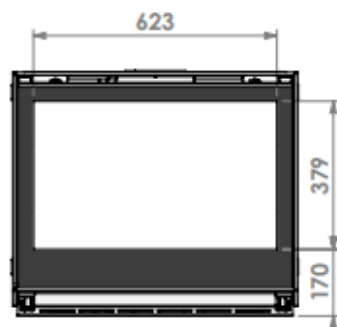

Smart Bell 75-60

Modifications reserved

Scale: 1:15
 Unit: mm

verdiept kader 50mm
 insert frame 50mm
 cadre de profondeur 50mm
 vertiefter Rahmen 50mm

belfires.

Barbas Belfires B.V.
 Hallenstraat 17
 5531 AB Bladel
 The Netherlands
 www.barbasbelfires.com