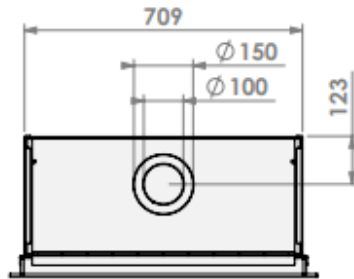

klassiek kader 35mm
classic frame 35mm
cadre classique 35mm
klassischer Rahmen 35mm

belfires

Barbas Belfires B.V.
Hellenstraat 17
5531 AB Bladel
The Netherlands
www.barbasbelfires.com

Smart Bell 75-60

Modifications reserved

Scale: 1:15
Unit: mm