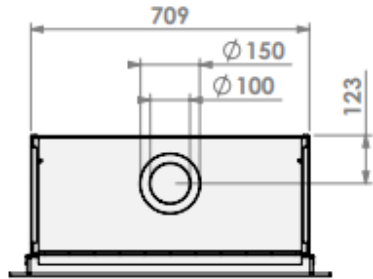

Smart Bell 75-60

Modifications reserved

Scale: 1:15
 Unit: mm

klassiek kader 52mm
 classic frame 52mm
 cadre classique 52mm
 klassischer Rahmen 52mm

belfires.

Barbas Bellfires B.V.
 Hallenstraat 17
 5531 AB Bladel
 The Netherlands
www.barbasbellfires.com