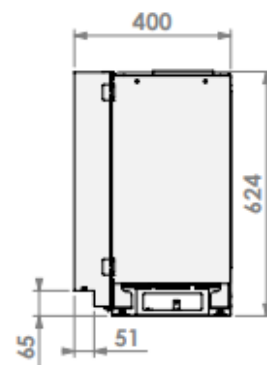

Smart Bell 75-60

Modifications reserved

Scale: 1:15
 Unit: mm

verdiept kader 50mm
 insert frame 50mm
 cadre de profondeur 50mm
 vertiefter Rahmen 50mm

belfires.

Barbas Belfires B.V.
 Hallenstraat 17
 5531 AB Bladel
 The Netherlands
 www.barbasbelfires.com