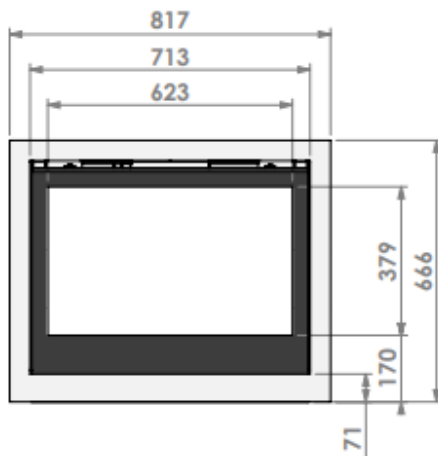

Smart Bell 75-60

Modifications reserved

Scale: 1:15
 Unit: mm

klassiek kader 52mm
 classic frame 52mm
 cadre classique 52mm
 klassischer Rahmen 52mm

belfires.

Barbas Bellfires B.V.
 Hallenstraat 17
 5531 AB Bladel
 The Netherlands
www.barbasbellfires.com