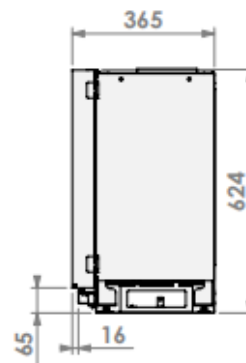

verdiept kader 15mm
insert frame 15mm
cadre de profondeur 15mm
vertiefter Rahmen 15mm

belfires

Barbas Belfires B.V.
Hallenstraat 17
5531 AB Bladel
The Netherlands
www.barbasbelfires.com

Smart Bell 75-60

Modifications reserved

Scale: 1:15
Unit: mm