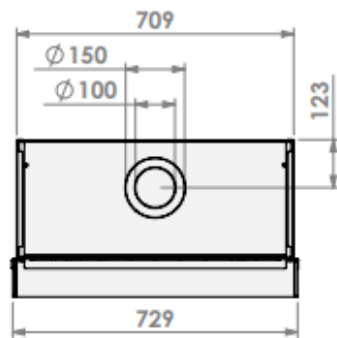

Smart Bell 75-60

Modifications reserved

Scale: 1:15
 Unit: mm

verdiept kader 50mm
 insert frame 50mm
 cadre de profondeur 50mm
 vertiefter Rahmen 50mm

belfires.

Barbas Belfires B.V.
 Hallenstraat 17
 5531 AB Bladel
 The Netherlands
 www.barbasbelfires.com