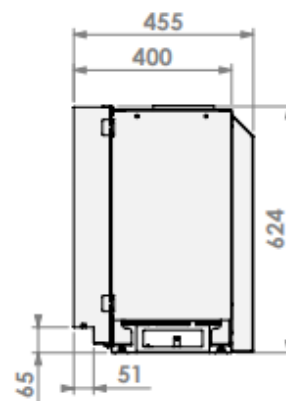

verdiept kader 50mm met convectieventilator
insert frame 50mm with convection ventilator
cadre de profondeur 50mm avec ventilateur de convection
vertiefter Rahmen 50mm mit Konvektionsventilator

belfires

Barbar Belfires B.V.
Hallenstraat 17
5531 AB Bladel
The Netherlands
www.barbasbelfires.com

Smart Bell 75-60

Modifications reserved

Scale: 1:15
Unit: mm