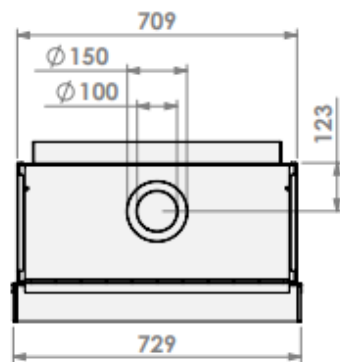

Smart Bell 75-60

Modifications reserved

Scale: 1:15
 Unit: mm

verdiept kader 50mm
 insert frame 50mm
 cadre de profondeur 50mm
 vertiefter Rahmen 50mm

belfires.

Barbas Belfires B.V.
 Hallenstraat 17
 5531 AB Bladel
 The Netherlands
 www.barbasbelfires.com

Smart Bell 75-60

Modifications reserved

Scale: 1:15
 Unit: mm

verdiept kader 50mm met convectieventilator
 insert frame 50mm with convection ventilator
 cadre de profondeur 50mm avec ventilateur de convection
 vertiefter Rahmen 50mm mit Konvektionsventilator