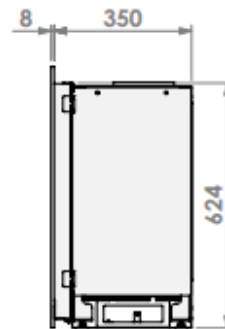

klassiek kader 52mm
classic frame 52mm
cadre classique 52mm
klassischer Rahmen 52mm

belfires.

Barbas Bellfires B.V.
Hallenstraat 17
5531 AB Bladel
The Netherlands
www.barbasbellfires.com

Smart Bell 75-60

Modifications reserved

Scale: 1:15
Unit: mm