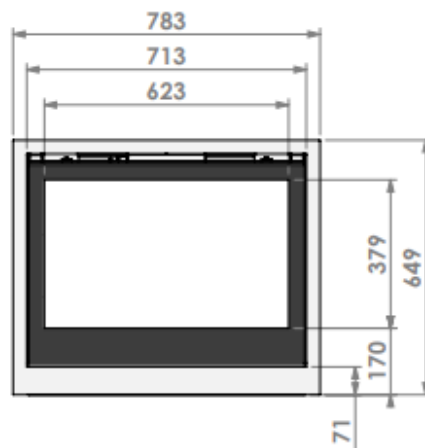

klassiek kader 35mm
classic frame 35mm
cadre classique 35mm
klassischer Rahmen 35mm

belfires

Barbas Belfires B.V.
Hellenstraat 17
5531 AB Bladel
The Netherlands
www.barbasbelfires.com

Smart Bell 75-60

Modifications reserved

Scale: 1:15
Unit: mm