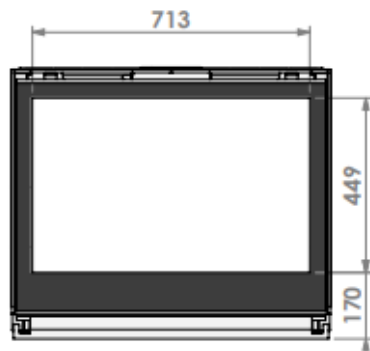

verdiept kader 15mm
insert frame 15mm
cadre de profondeur 15mm
vertiefter Rahmen 15mm

belfires.

Barbas Belfires B.V.
Hallenstraat 17
5531 AB Bladel
The Netherlands
www.barbasbelfires.com

Smart Bell 80-70

Modifications reserved

Scale: 1:15
Unit: mm

0