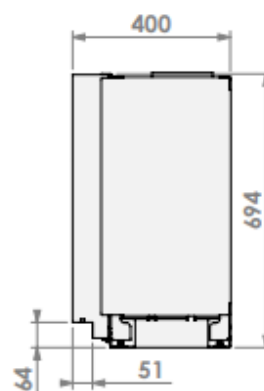

Smart Bell 80-70

Modifications reserved

Scale: 1:15
 Unit: mm

0

verdiept kader 50mm
 insert frame 50mm
 cadre de profondeur 50mm
 vertiefter Rahmen 50mm

belfires

Barbas Belfires B.V.
 Hallenstraat 17
 5531 AB Bladel
 The Netherlands
www.barbasbelfires.com