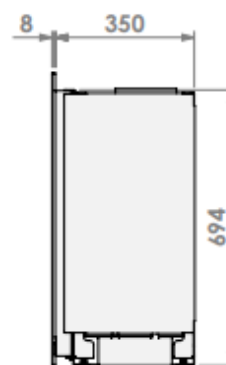

klassiek kader 52mm
classic frame 52mm
cadre classique 52mm
klassischer Rahmen 52mm

belfires
Barbas Belfires B.V.
Hallenstraat 17
5531 AB Bladel
The Netherlands
www.barbasbelfires.com

Smart Bell 80-70

Modifications reserved

1:15
mm

0