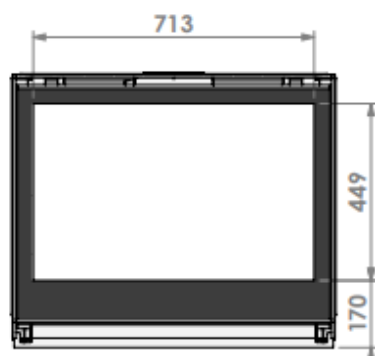

Smart Bell 80-70

Modifications reserved

Scale: 1:15
 Unit: mm

0

verdiept kader 50mm
 insert frame 50mm
 cadre de profondeur 50mm
 vertiefter Rahmen 50mm

belfires

Barbas Belfires B.V.
 Hallenstraat 17
 5531 AB Bladel
 The Netherlands
www.barbasbelfires.com