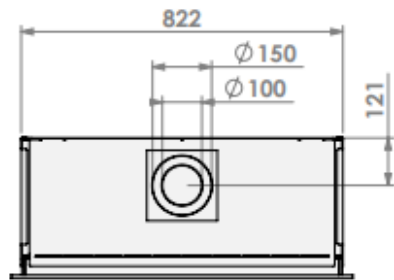

Modifications reserved

Scale: 1:15
Unit: mm

Version: 0

klassiek kader 35mm
 classic frame 35mm
 cadre classique 35mm
 klassischer Rahmen 35mm

belfires.

Barbas Belfires B.V.
 Hallenstraat 17
 5531 AB Bladel
 The Netherlands
 www.barbasbelfires.com