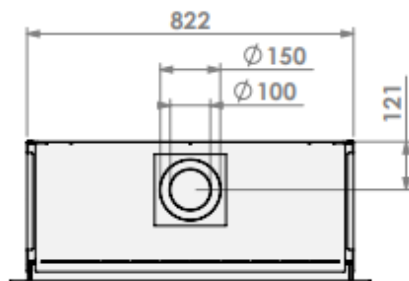

Smart Bell 80-70

Modifications reserved

Scale 1:15
 Unit mm

0

klassiek kader 52mm
 classic frame 52mm
 cadre classique 52mm
 klassischer Rahmen 52mm

belfires
 Barbas Belfires B.V.
 Hallenstraat 17
 5531 AB Bladel
 The Netherlands
 www.barbasbelfires.com