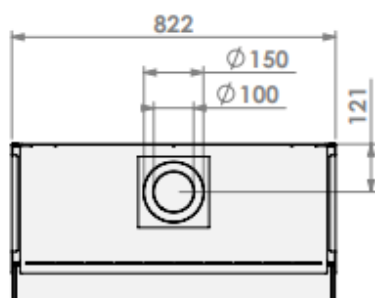

Smart Bell 80-70

Modifications reserved

Scale: 1:15
 Unit: mm

0

verdiept kader 50mm
 insert frame 50mm
 cadre de profondeur 50mm
 vertiefter Rahmen 50mm

belfires

Barbas Belfires B.V.
 Hallenstraat 17
 5531 AB Bladel
 The Netherlands
www.barbasbelfires.com