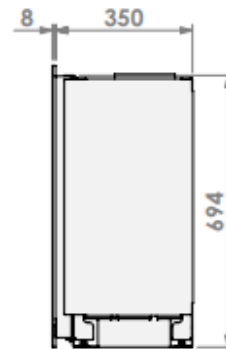

Modifications reserved

Scale: 1:15
Unit: mm

Version: 0

klassiek kader 35mm
 classic frame 35mm
 cadre classique 35mm
 klassischer Rahmen 35mm

belfires.

Barbas Belfires B.V.
 Hallenstraat 17
 5531 AB Bladel
 The Netherlands
 www.barbasbelfires.com