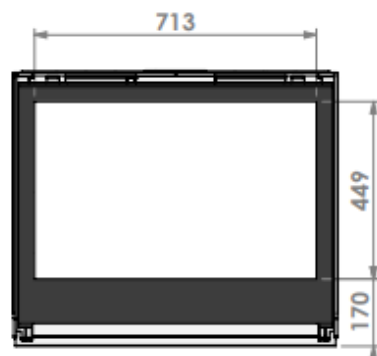

HUIS & HAARD

haarden & kachels

inbouw kader
built-in frame
cadre encastrable
Einbaurahmen

belfires.

Barbas Bellfires B.V.
Hallenstraat 17
5531 AB Bledel
The Netherlands
www.barbasbellfires.com

Smart Bell 80-70

Modifications reserved

Scale: 1:15
Unit: mm

Version: 0