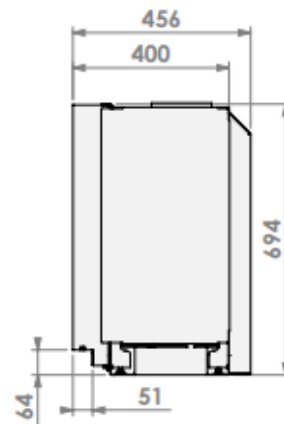

verdiept kader 50mm met convectieventilator
insert frame 50mm with convection ventilator
cadre de profondeur 50mm avec ventilateur de convection
vertiefter Rahmen 50mm mit Konvektionsventilator

belfires

Barbas Bellfires B.V.
Hallenstraat 17
5531 AB Bladel
The Netherlands
www.barbasbellfires.com

Smart Bell 80-70

Modifications reserved

Scale: 1:15
Unit: mm

0