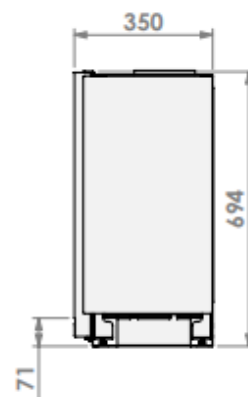

HUIS & HAARD

haarden & kachels

inbouw kader
built-in frame
cadre encastrable
Einbaurahmen

belfires.

Barbas Bellfires B.V.
Hallenstraat 17
5531 AB Bledel
The Netherlands
www.barbasbellfires.com

Smart Bell 80-70

Modifications reserved

Scale: 1:15
Unit: mm

Version: 0