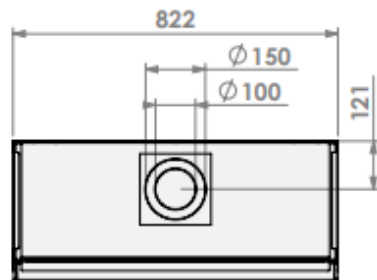

HUIS & HAARD

haarden & kachels

inbouw kader
built-in frame
cadre encastrable
Einbaurahmen

belfires.

Barbas Bellfires B.V.
Hallenstraat 17
5531 AB Bledel
The Netherlands
www.barbasbellfires.com

Smart Bell 80-70

Modifications reserved

Scale: 1:15
Unit: mm

Version: 0