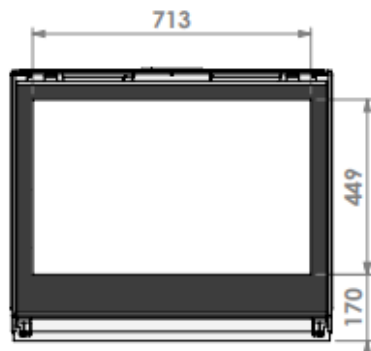

verdiept kader 50mm met convectieventilator
insert frame 50mm with convection ventilator
cadre de profondeur 50mm avec ventilateur de convection
vertiefter Rahmen 50mm mit Konvektionsventilator

belfires

Barbas Bellfires B.V.
Hallenstraat 17
5531 AB Bladel
The Netherlands
www.barbasbellfires.com

Smart Bell 80-70

Modifications reserved

Scale: 1:15
Unit: mm

0