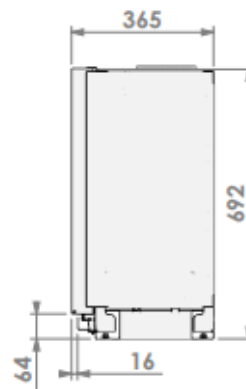

verdiept kader 15mm
insert frame 15mm
cadre de profondeur 15mm
vertiefter Rahmen 15mm

belfires.

Barbas Belfires B.V.
Hallenstraat 17
5531 AB Bladel
The Netherlands
www.barbasbelfires.com

Smart Bell 80-70

Modifications reserved

Scale: 1:15
Unit: mm

0