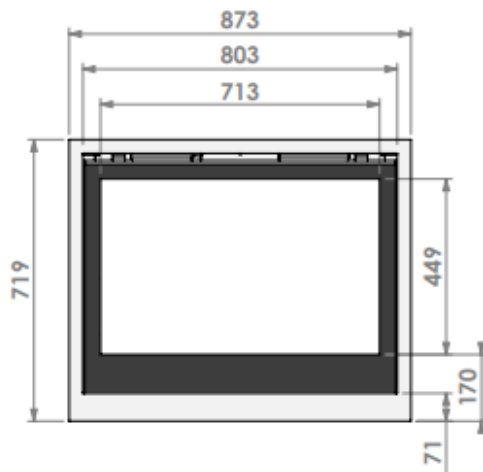

Modifications reserved

Scale: 1:15
Unit: mm

Version: 0

klassiek kader 35mm
 classic frame 35mm
 cadre classique 35mm
 klassischer Rahmen 35mm

belfires.

Barbas Belfires B.V.
 Hallenstraat 17
 5531 AB Bladel
 The Netherlands
 www.barbasbelfires.com