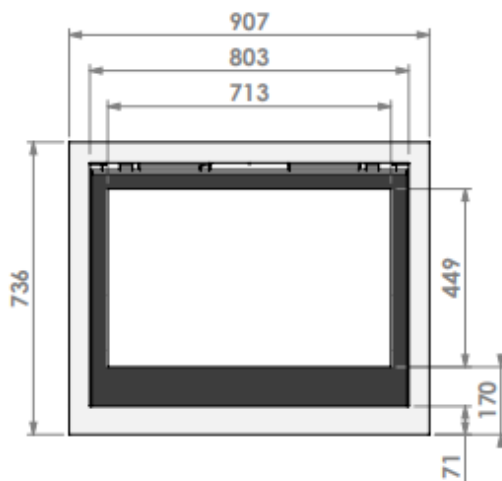

klassiek kader 52mm
classic frame 52mm
cadre classique 52mm
klassischer Rahmen 52mm

belfires
Barbas Belfires B.V.
Hallenstraat 17
5531 AB Bladel
The Netherlands
www.barbasbelfires.com

Smart Bell 80-70

Modifications reserved

1:15
mm

0