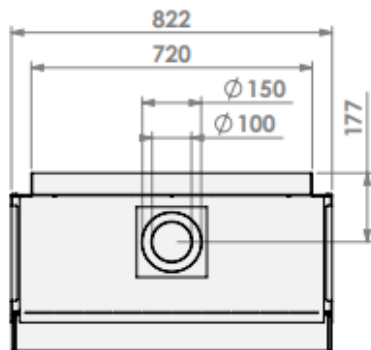

Smart Bell 80-70

Modifications reserved

Scale: 1:15
 Unit: mm

0

verdiept kader 50mm
 insert frame 50mm
 cadre de profondeur 50mm
 vertiefter Rahmen 50mm

belfires

Barbas Belfires B.V.
 Hallenstraat 17
 5531 AB Bladel
 The Netherlands
www.barbasbelfires.com

Smart Bell 80-70

Modifications reserved

Scale: 1:15
 Unit: mm

Version: 0

verdiept kader 50mm met convectieventilator
 insert frame 50mm with convection ventilator
 cadre de profondeur 50mm avec ventilateur de convection
 vertiefter Rahmen 50mm mit Konvektionsventilator