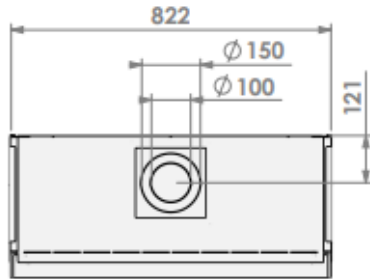

verdiept kader 15mm
insert frame 15mm
cadre de profondeur 15mm
vertiefter Rahmen 15mm

belfires.

Barbas Belfires B.V.
Hallenstraat 17
5531 AB Bladel
The Netherlands
www.barbasbelfires.com

Smart Bell 80-70

Modifications reserved

Scale: 1:15
Unit: mm

0