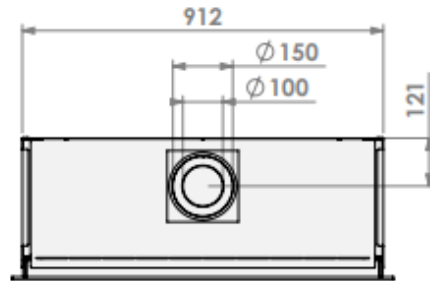

Modifications reserved

Scale: 1:15
Unit: mm

0

klassiek kader 35mm
 classic frame 35mm
 cadre classique 35mm
 klassischer Rahmen 35mm

belfires

Barbas Belfires B.V.
 Hallenstraat 17
 5531 AB Bladel
 The Netherlands
 www.barbasbelfires.com