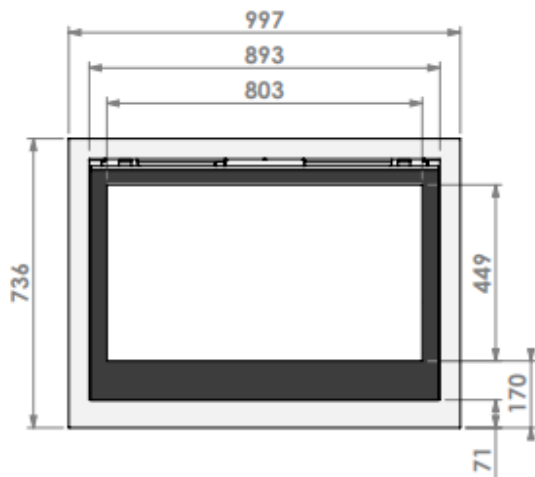

Smart Bell 90-70

Modifications reserved

Scale: 1:15
 Unit: mm

0

klassiek kader 52mm
 classic frame 52mm
 cadre classique 52mm
 klassischer Rahmen 52mm

belfires

Barbas Bellfires B.V.
 Hallenstraat 17
 5531 AB Bladel
 The Netherlands
www.barbasbellfires.com