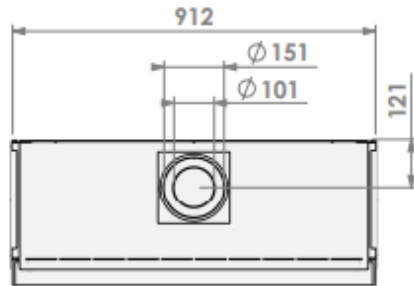

Smart Bell 90-70

Modifications reserved

Scale: 1:15
 Unit: mm

0

klassiek kader 52mm
 classic frame 52mm
 cadre classique 52mm
 klassischer Rahmen 52mm

belfires

Barbas Bellfires B.V.
 Hallenstraat 17
 5531 AB Bladel
 The Netherlands
www.barbasbellfires.com

Smart Bell 90-70

Modifications reserved

Scale: 1:15
 Unit: mm

0

verdiept kader 15mm
 insert frame 15mm
 cadre de profondeur 15mm
 vertiefter Rahmen 15mm

belfires.

Barbas Belfires B.V.
 Hallenstraat 17
 5531 AB Bladel
 The Netherlands
 www.barbasbelfires.com