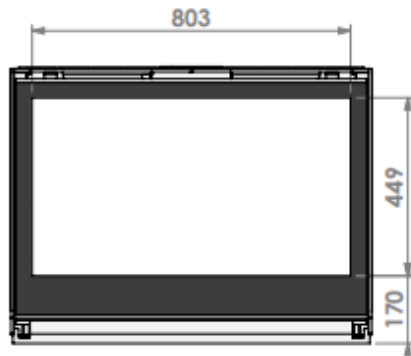

verdiept kader 50mm
insert frame 50mm
cadre de profondeur 50mm
vertiefter Rahmen 50mm

belfires

Barbas Bellfires B.V.
Hallenstraat 17
5531 AB Bladel
The Netherlands
www.barbasbellfires.com

Smart Bell 90-70

Modifications reserved

Scale: 1:15
Unit: mm

Version: 0