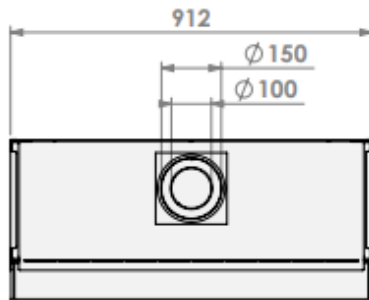

verdiept kader 50mm
insert frame 50mm
cadre de profondeur 50mm
vertiefter Rahmen 50mm

belfires

Barbas Bellfires B.V.
Hallenstraat 17
5531 AB Bladel
The Netherlands
www.barbasbellfires.com

Smart Bell 90-70

Modifications reserved

Scale: 1:15
Unit: mm

Version: 0