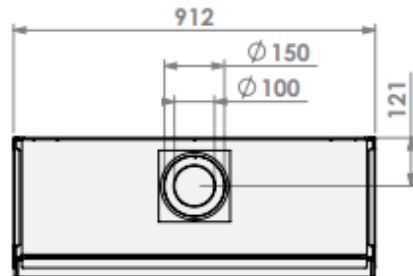

HUIS & HAARD

haarden & kachels

inbouw kader
built-in frame
cadre encastrable
Einbaurahmen

belfires.

Barbas Belfires B.V.
Hallenstraat 17
5531 AB Bladel
The Netherlands
www.barbasbelfires.com

Smart Bell 90-70

Modifications reserved

Scale: 1:15
Unit: mm

0