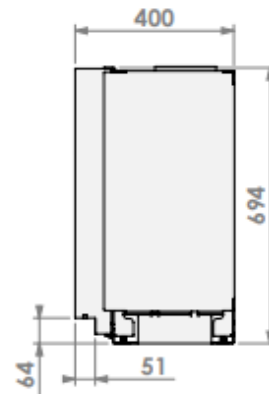

verdiept kader 50mm
insert frame 50mm
cadre de profondeur 50mm
vertiefter Rahmen 50mm

belfires

Barbas Bellfires B.V.
Hallenstraat 17
5531 AB Bladel
The Netherlands
www.barbasbellfires.com

Smart Bell 90-70

Modifications reserved

Scale: 1:15
Unit: mm

Version: 0