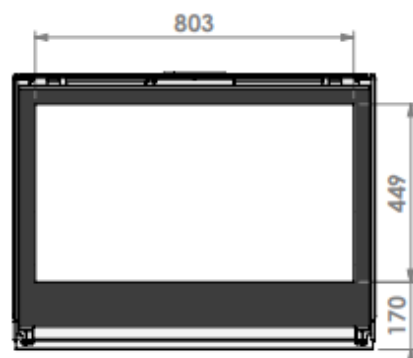

HUIS & HAARD

haarden & kachels

inbouw kader
built-in frame
cadre encastrable
Einbaurahmen

belfires.

Barbas Belfires B.V.
Hallenstraat 17
5531 AB Bladel
The Netherlands
www.barbasbelfires.com

Smart Bell 90-70

Modifications reserved

Scale: 1:15
Unit: mm

0