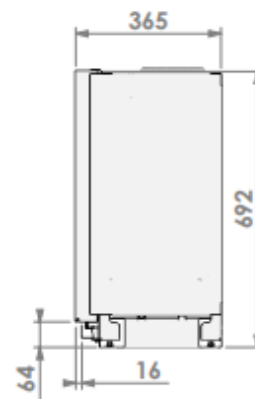

verdiept kader 15mm
insert frame 15mm
cadre de profondeur 15mm
vertiefter Rahmen 15mm

belfires.

Barbas Belfires B.V.
Hallenstraat 17
5531 AB Bladel
The Netherlands
www.barbasbelfires.com

Smart Bell 90-70

Modifications reserved

Scale 1:15
Unit mm

0