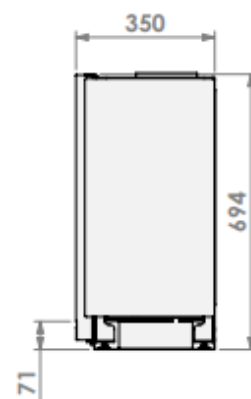

HUIS & HAARD

haarden & kachels

inbouw kader
built-in frame
cadre encastrable
Einbaurahmen

belfires.

Barbas Belfires B.V.
Hallenstraat 17
5531 AB Bladel
The Netherlands
www.barbasbelfires.com

Smart Bell 90-70

Modifications reserved

Scale: 1:15
Unit: mm

0