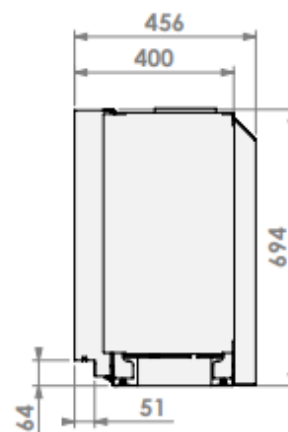

Smart Bell 90-70

Modifications reserved

Scale: 1:15
 Unit: mm

Version: 0

verdiept kader 50mm met convectieventilator
 insert frame 50mm with convection ventilator
 cadre de profondeur 50mm avec ventilateur de convection
 vertiefter Rahmen 50mm mit Konvektionsventilator