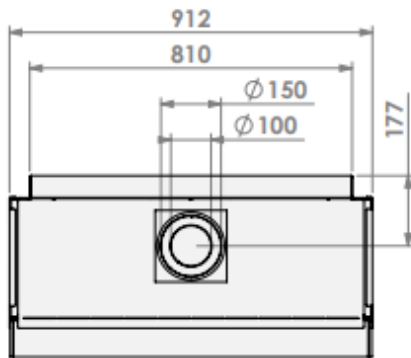

Smart Bell 90-70

Modifications reserved

Scale 1:15
 Unit mm

0

verdiept kader 50mm
 insert frame 50mm
 cadre de profondeur 50mm
 vertiefter Rahmen 50mm

belfires

Barbas Bellfires B.V.
 Hallenstraat 17
 5531 AB Bladel
 The Netherlands
 www.barbasbellfires.com

Smart Bell 90-70

Modifications reserved

Scale: 1:15
 Unit: mm

Version: 0

verdiept kader 50mm met convectieventilator
 insert frame 50mm with convection ventilator
 cadre de profondeur 50mm avec ventilateur de convection
 vertiefter Rahmen 50mm mit Konvektionsventilator