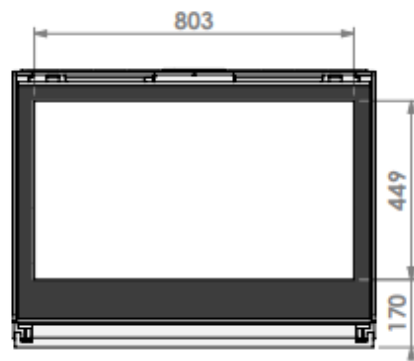

verdiept kader 15mm
insert frame 15mm
cadre de profondeur 15mm
vertiefter Rahmen 15mm

belfires.

Barbas Belfires B.V.
Hallenstraat 17
5531 AB Bladel
The Netherlands
www.barbasbelfires.com

Smart Bell 90-70

Modifications reserved

Scale 1:15
Unit mm

0