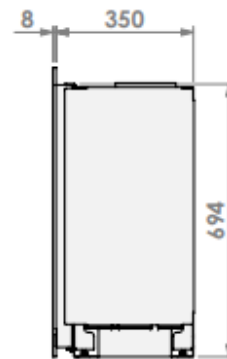

Smart Bell 90-70

Modifications reserved

Scale: 1:15
 Unit: mm

0

klassiek kader 52mm
 classic frame 52mm
 cadre classique 52mm
 klassischer Rahmen 52mm

belfires

Barbas Bellfires B.V.
 Hallenstraat 17
 5531 AB Bladel
 The Netherlands
www.barbasbellfires.com