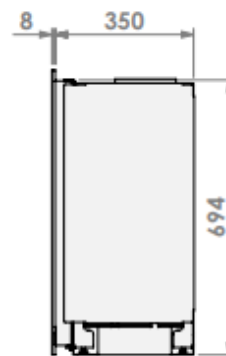

Modifications reserved

Scale: 1:15
Unit: mm

0

klassiek kader 35mm
 classic frame 35mm
 cadre classique 35mm
 klassischer Rahmen 35mm

belfires

Barbas Belfires B.V.
 Hallenstraat 17
 5531 AB Bladel
 The Netherlands
 www.barbasbelfires.com