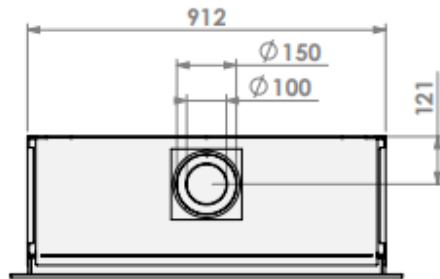

Smart Bell 90-70

Modifications reserved

Scale: 1:15
 Unit: mm

0

klassiek kader 52mm
 classic frame 52mm
 cadre classique 52mm
 klassischer Rahmen 52mm

belfires

Barbas Bellfires B.V.
 Hallenstraat 17
 5531 AB Bladel
 The Netherlands
www.barbasbellfires.com