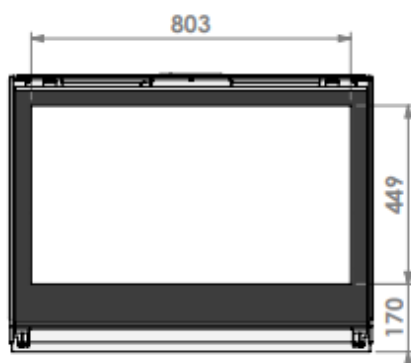

Smart Bell 90-70

Modifications reserved

Scale: 1:15
 Unit: mm

Version: 0

verdiept kader 50mm met convectieventilator
 insert frame 50mm with convection ventilator
 cadre de profondeur 50mm avec ventilateur de convection
 vertiefter Rahmen 50mm mit Konvektionsventilator