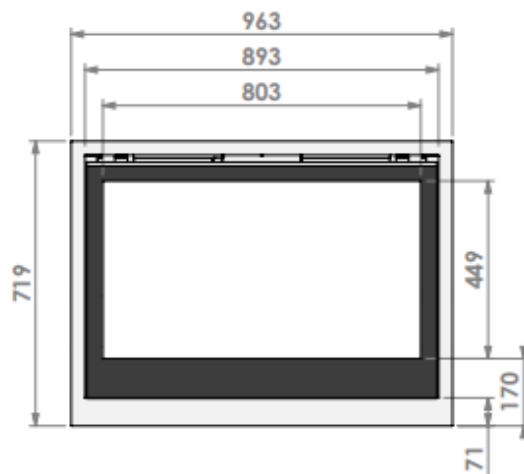

klassiek kader 35mm
classic frame 35mm
cadre classique 35mm
klassischer Rahmen 35mm

belfires

Barbas Belfires B.V.
Hallenstraat 17
5531 AB Bladel
The Netherlands
www.barbasbelfires.com

Smart Bell 90-70

Modifications reserved

Scale: 1:15
Unit: mm

0