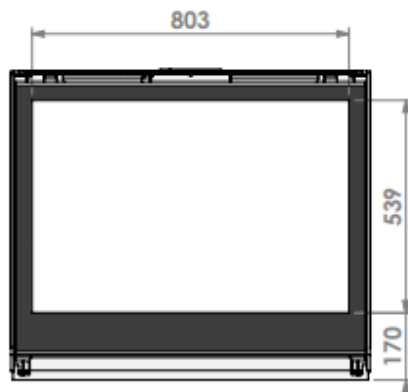

verdiept kader 50mm met convectieventilator
insert frame 50mm with convection ventilator
cadre de profondeur 50mm avec ventilateur de convection
vertiefter Rahmen 50mm mit Konvektionsventilator

belfires

Barbas Bellfires B.V.
Hallenstraat 17
5531 AB Bladel
The Netherlands
www.barbasbellfires.com

Smart Bell 90-80

Modifications reserved

Scale: 1:15
Unit: mm

Version: 0