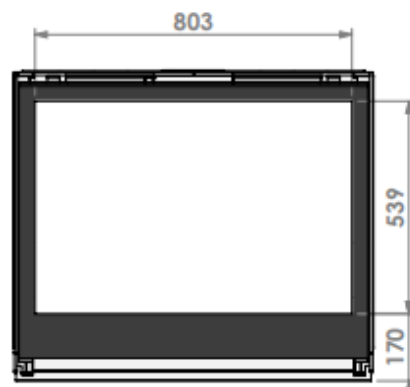

HUIS & HAARD

haarden & kachels

inbouw kader
built-in frame
cadre encastrable
Einbaurahmen

belfires

Barbas Bellfires B.V.
Hallenstraat 17
5531 AB Bladel
The Netherlands
www.barbasbellfires.com

Smart Bell 90-80

Modifications reserved

1:15

mm

0