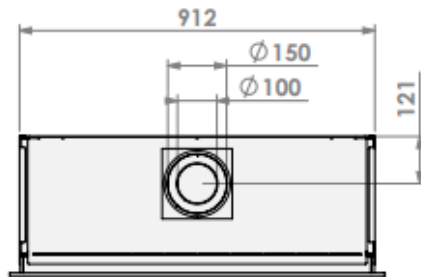

klassiek kader 35mm
classic frame 35mm
cadre classique 35mm
klassischer Rahmen 35mm

belfires

Barbas Bellfires B.V.
Hallenstraat 17
5531 AB Bladel
The Netherlands
www.barbasbellfires.com

Smart Bell 90-80

Modifications reserved

Scale: 1:15
Unit: mm

Version: 0