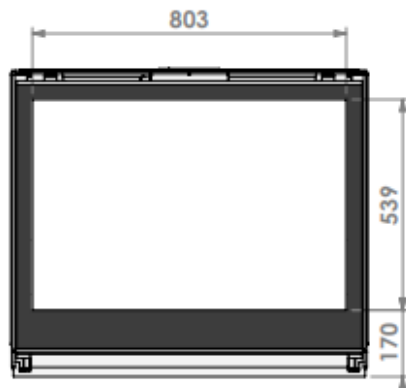

Smart Bell 90-80

Modifications reserved

Scale: 1:15  
 Unit: mm

Version: 0

verdiept kader 50mm  
 insert frame 50mm  
 cadre de profondeur 50mm  
 vertiefter Rahmen 50mm

**belfires**

Barbas Belfires B.V.  
 Hallenstraat 17  
 5531 AB Bladel  
 The Netherlands  
[www.barbasbelfires.com](http://www.barbasbelfires.com)