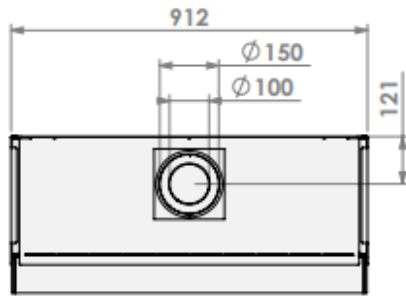

Smart Bell 90-80

Modifications reserved

Scale: 1:15  
 Unit: mm

Version: 0

verdiept kader 50mm  
 insert frame 50mm  
 cadre de profondeur 50mm  
 vertiefter Rahmen 50mm

**belfires**

Barbas Belfires B.V.  
 Hallenstraat 17  
 5531 AB Bladel  
 The Netherlands  
[www.barbasbelfires.com](http://www.barbasbelfires.com)