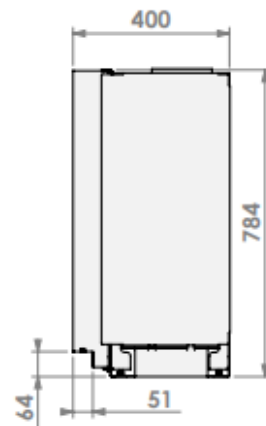

Smart Bell 90-80

Modifications reserved

Scale: 1:15  
 Unit: mm

Version: 0

verdiept kader 50mm  
 insert frame 50mm  
 cadre de profondeur 50mm  
 vertiefter Rahmen 50mm

**belfires**

Barbas Belfires B.V.  
 Hallenstraat 17  
 5531 AB Bladel  
 The Netherlands  
[www.barbasbelfires.com](http://www.barbasbelfires.com)