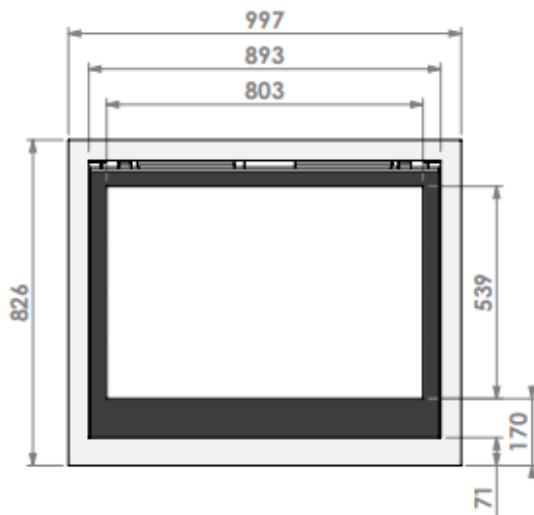

Smart Bell 90-80

Modifications reserved

Scale: 1:15  
 Unit: mm

Version: 0

klassiek kader 52mm  
 classic frame 52mm  
 cadre classique 52mm  
 klassischer Rahmen 52mm

**belfires.**

Barbas Belfires B.V.  
 Hallenstraat 17  
 5531 AB Bladel  
 The Netherlands  
[www.barbasbelfires.com](http://www.barbasbelfires.com)