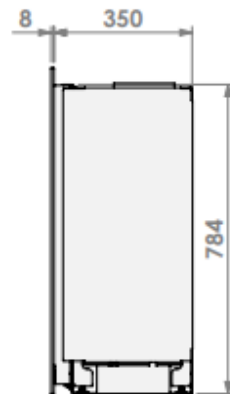

Smart Bell 90-80

Modifications reserved

Scale: 1:15  
 Unit: mm

Version: 0

klassiek kader 52mm  
 classic frame 52mm  
 cadre classique 52mm  
 klassischer Rahmen 52mm

**belfires.**

Barbas Belfires B.V.  
 Hallenstraat 17  
 5531 AB Bladel  
 The Netherlands  
[www.barbasbelfires.com](http://www.barbasbelfires.com)