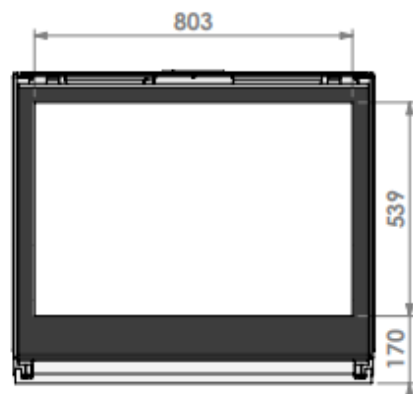

verdiept kader 15mm
insert frame 15mm
cadre de profondeur 15mm
vertiefter Rahmen 15mm

belfires.

Barbas Bellfires B.V.
Hallenstraat 17
5531 AB Bladel
The Netherlands
www.barbasbellfires.com

Smart Bell 90-80

Modifications reserved

Scale: 1:15
Unit: mm

Version: 0