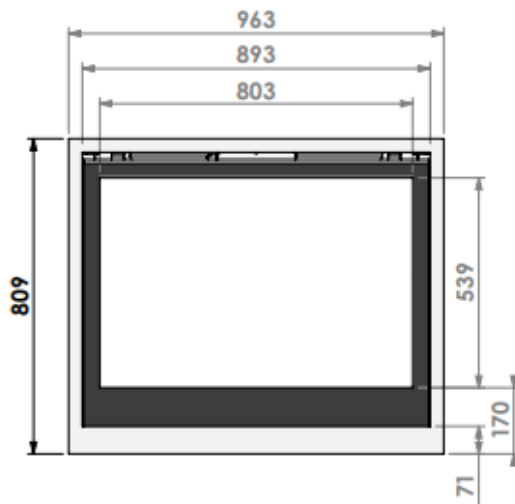

klassiek kader 35mm
classic frame 35mm
cadre classique 35mm
klassischer Rahmen 35mm

belfires

Barbas Bellfires B.V.
Hallenstraat 17
5531 AB Bladel
The Netherlands
www.barbasbellfires.com

Smart Bell 90-80

Modifications reserved

Scale: 1:15
Unit: mm

Version: 0