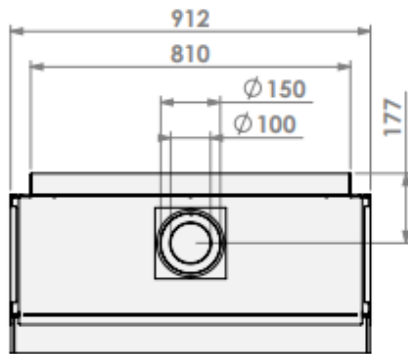

Smart Bell 90-80

Modifications reserved

Scale: 1:15  
 Unit: mm

Version: 0

verdiept kader 50mm  
 insert frame 50mm  
 cadre de profondeur 50mm  
 vertiefter Rahmen 50mm

**belfires**

Barbas Belfires B.V.  
 Hallenstraat 17  
 5531 AB Bladel  
 The Netherlands  
[www.barbasbelfires.com](http://www.barbasbelfires.com)

Smart Bell 90-80

Modifications reserved

Scale: 1:15  
 Unit: mm

0

verdiept kader 50mm met convectieventilator  
 insert frame 50mm with convection ventilator  
 cadre de profondeur 50mm avec ventilateur de convection  
 vertiefter Rahmen 50mm mit Konvektionsventilator