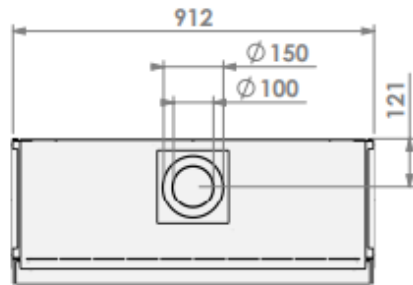

verdiept kader 15mm
insert frame 15mm
cadre de profondeur 15mm
vertiefter Rahmen 15mm

belfires.

Barbas Bellfires B.V.
Hallenstraat 17
5531 AB Bladel
The Netherlands
www.barbasbellfires.com

Smart Bell 90-80

Modifications reserved

Scale: 1:15
Unit: mm

Version: 0