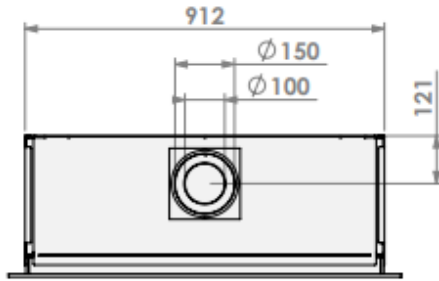

Smart Bell 90-80

Modifications reserved

Scale: 1:15  
 Unit: mm

Version: 0

klassiek kader 52mm  
 classic frame 52mm  
 cadre classique 52mm  
 klassischer Rahmen 52mm

**belfires.**

Barbas Belfires B.V.  
 Hallenstraat 17  
 5531 AB Bladel  
 The Netherlands  
[www.barbasbelfires.com](http://www.barbasbelfires.com)