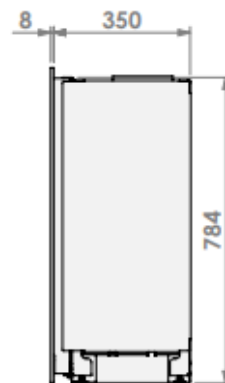

klassiek kader 35mm
classic frame 35mm
cadre classique 35mm
klassischer Rahmen 35mm

belfires

Barbas Bellfires B.V.
Hallenstraat 17
5531 AB Bladel
The Netherlands
www.barbasbellfires.com

Smart Bell 90-80

Modifications reserved

Scale: 1:15
Unit: mm

Version: 0