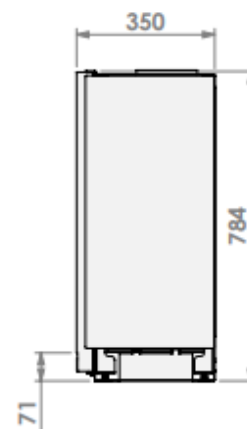

HUIS & HAARD

haarden & kachels

inbouw kader
built-in frame
cadre encastrable
Einbaurahmen

belfires

Barbas Bellfires B.V.
Hallenstraat 17
5531 AB Bladel
The Netherlands
www.barbasbellfires.com

Smart Bell 90-80

Modifications reserved

1:15

mm

0