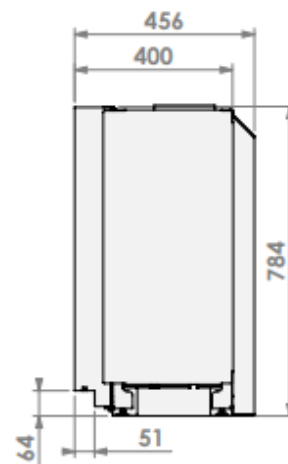

Smart Bell 90-80

Modifications reserved

Scale: 1:15  
 Unit: mm

Version: 0

verdiept kader 50mm  
 insert frame 50mm  
 cadre de profondeur 50mm  
 vertiefter Rahmen 50mm

**belfires**

Barbas Belfires B.V.  
 Hallenstraat 17  
 5531 AB Bladel  
 The Netherlands  
[www.barbasbelfires.com](http://www.barbasbelfires.com)

Smart Bell 90-80

Modifications reserved

Scale: 1:15  
 Unit: mm

0

verdiept kader 50mm met convectieventilator  
 insert frame 50mm with convection ventilator  
 cadre de profondeur 50mm avec ventilateur de convection  
 vertiefter Rahmen 50mm mit Konvektionsventilator