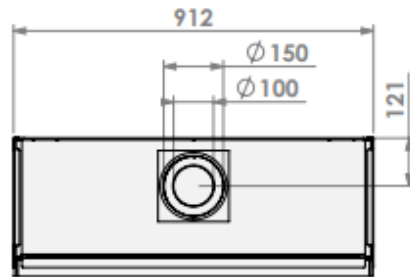

HUIS & HAARD

haarden & kachels

inbouw kader
built-in frame
cadre encastrable
Einbaurahmen

belfires

Barbas Bellfires B.V.
Hallenstraat 17
5531 AB Bladel
The Netherlands
www.barbasbellfires.com

Smart Bell 90-80

Modifications reserved

1:15

mm

0