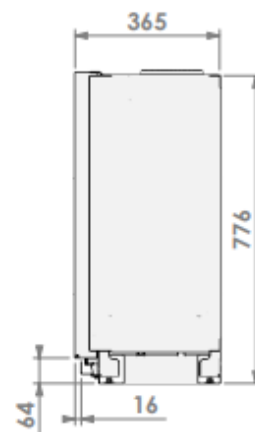

verdiept kader 15mm
insert frame 15mm
cadre de profondeur 15mm
vertiefter Rahmen 15mm

belfires.

Barbas Bellfires B.V.
Hallenstraat 17
5531 AB Bladel
The Netherlands
www.barbasbellfires.com

Smart Bell 90-80

Modifications reserved

Scale: 1:15
Unit: mm

Version: 0