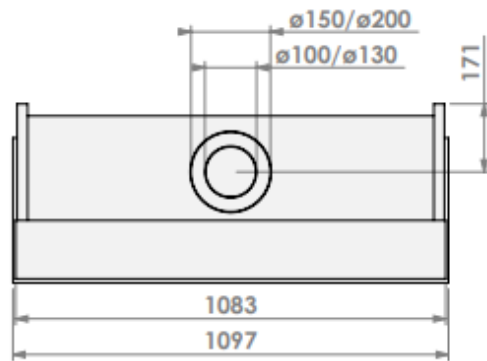

HUIS & HAARD

haarden & kachels

belfires

Barbas Bellfires B.V.
Hallenstraat 17
5531 AB Bladel
The Netherlands
www.barbasbellfires.com

View Bell Medium 3 hidden door

Modifications reserved

Scale: 1:15
Unit: mm
Version: 0