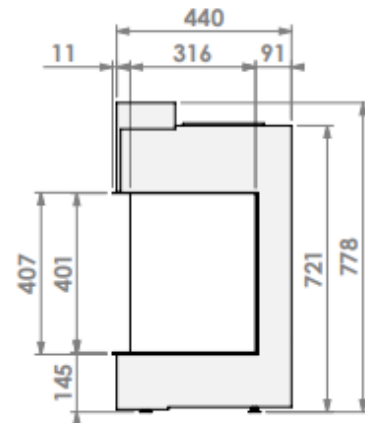

HUIS & HAARD

haarden & kachels

belfires

Barbas Bellfires B.V.
Hallenstraat 17
5531 AB Bladel
The Netherlands
www.barbasbellfires.com

View Bell Medium 3 hidden door

Modifications reserved

Scale: 1:15
Unit: mm
Version: 0