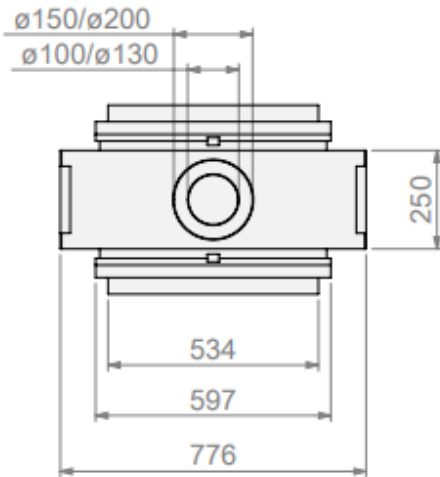

HUIS & HAARD

haarden & kachels

belfires

Barbas Bellfires B.V.
Hallenstraat 17
5531 AB Bladel
The Netherlands
www.barbasbellfires.com

VBS Tunnel-3 hidden door

Modifications reserved

1:15
mm

0