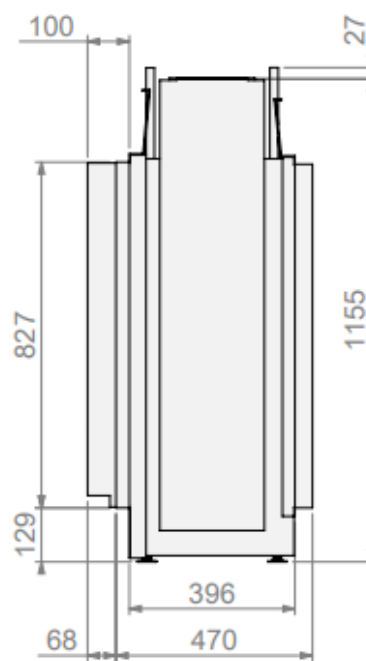

belfires

Barbas Belfires B.V.
Hallenstraat 17
5531 AB Bladel
The Netherlands
www.barbasbelfires.com

VBS Tunnel-3 HD + 10cm- HD

Modifications reserved

Scale: 1:15
Unit: mm

Version: 0