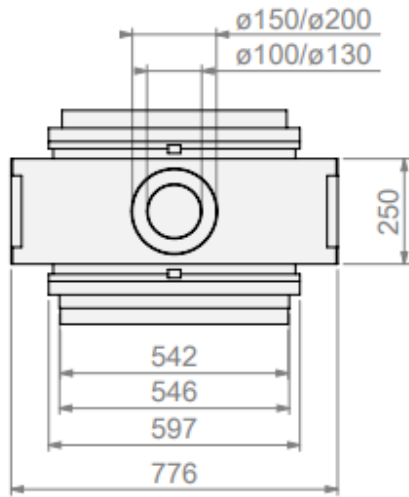

belfires

Barbas Belfires B.V.
Hallenstraat 17
5531 AB Biedel
The Netherlands
www.barbasbelfires.com

VBS Tunnel-3 HD + 7cm- HD

Modifications reserved

Scale: 1:15
Unit: mm

0