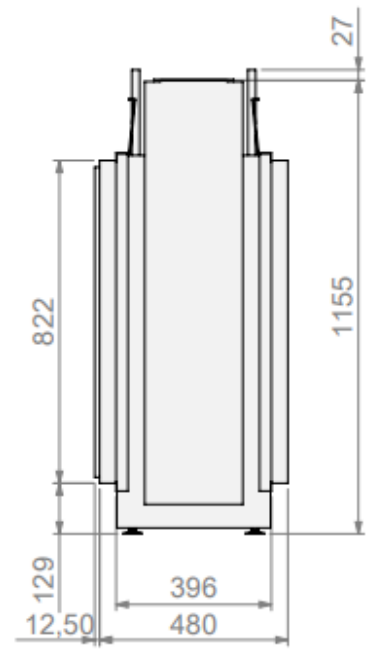

bellfires.
Barbas Bellfires B.V.
Hallenstraat 17
5531 AB Bladel
The Netherlands
www.barbasbellfires.com

VBS Tunnel-3 floating frame-hidden door

Modifications reserved

Scale: 1:15
Unit: mm

0