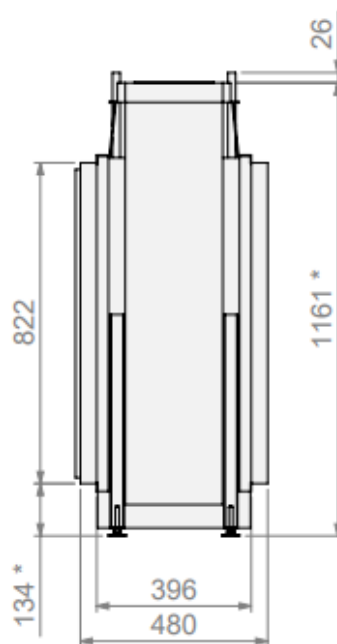

* = optional extended adjustable legs max. + 350 mm

bellfires.
 Barbas Bellfires B.V.
 Hallenstraat 17
 5531 AB Bladel
 The Netherlands
 www.barbasbellfires.com

VBS Tunnel-3 floating frame-hidden door

Modifications reserved

Scale: 1:15
 Unit: mm

0

* = optional extended adjustable legs max. + 350 mm

belfires.

Barbas Belfires B.V.
Hallenstraat 17
5531 AB Bladel
The Netherlands
www.barbasbelfires.com

VBS Tunnel-3 FF HD convection casing

Scale: 1:15
Unit: mm

Revision: 0