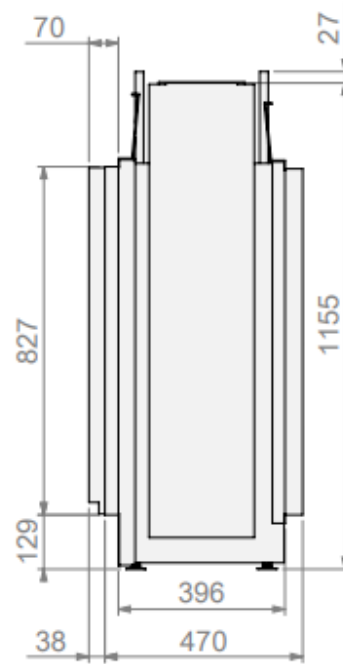

belfires

Barbas Belfires B.V.
Hallenstraat 17
5531 AB Biedel
The Netherlands
www.barbasbelfires.com

VBS Tunnel-3 HD + 7cm- HD

Modifications reserved

Scale: 1:15
Unit: mm

0