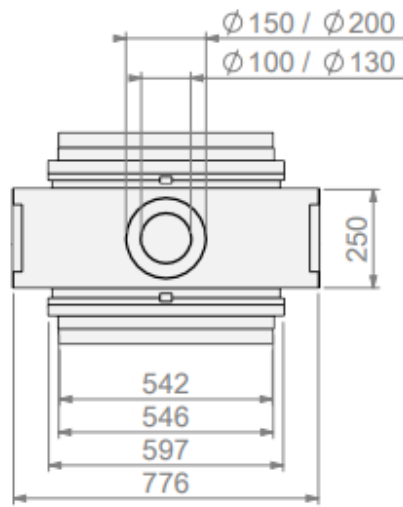

belfires

Barbas Belfires B.V.
Hallenstraat 17
5531 AB Biedel
The Netherlands
www.barbasbelfires.com

VBS Tunnel-3 HD + 7cm- HD + 7cm

Modifications reserved

Scale: 1:15
Unit: mm

Version: 0