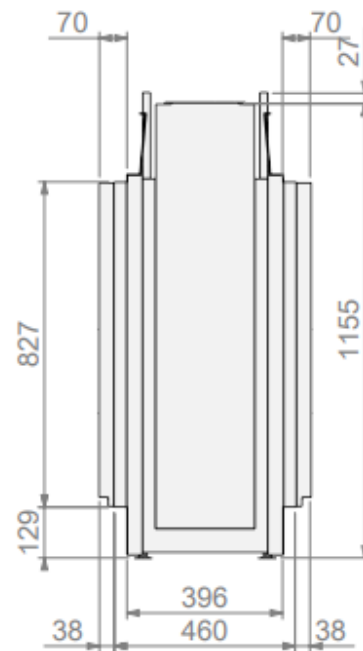

0

belfires

Barbas Belfires B.V.
Hallenstraat 17
5531 AB Bladel
The Netherlands
www.barbasbelfires.com

VBS Tunnel-3 HD + 10cm- HD

Modifications reserved

Scale: 1:15
Unit: mm

Version: 0

belfires

Scale: 1:15
Unit: mm

Revision: 0