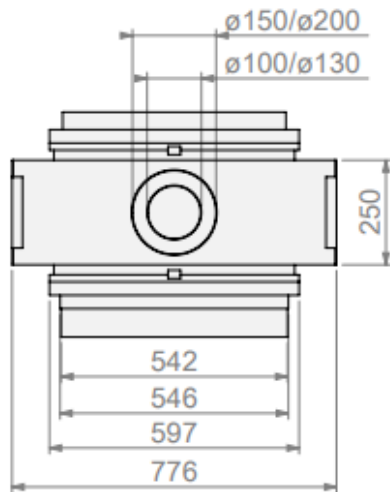

belfires

Barbas Belfires B.V.
Hallenstraat 17
5531 AB Bladel
The Netherlands
www.barbasbelfires.com

VBS Tunnel-3 HD + 10cm- HD

Modifications reserved

Scale: 1:15
Unit: mm

Version: 0