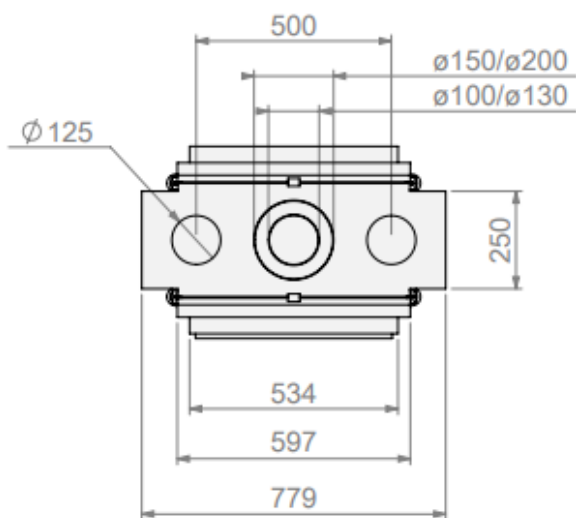

* = optional extended adjustable legs max. + 350 mm

bellfires.
 Barbas Bellfires B.V.
 Hallenstraat 17
 5531 AB Bladel
 The Netherlands
 www.barbasbellfires.com

VBS Tunnel-3 floating frame-hidden door

Modifications reserved

Scale: 1:15
 Unit: mm

0

* = optional extended adjustable legs max. + 350 mm

belfires.

Barbas Belfires B.V.
Hallenstraat 17
5531 AB Bladel
The Netherlands
www.barbasbelfires.com

VBS Tunnel-3 FF HD convection casing

Scale: 1:15
Unit: mm

Revision: 0