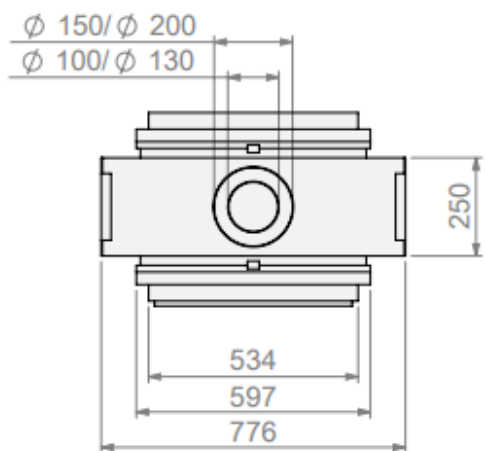

bellfires.
Barbas Bellfires B.V.
Hallenstraat 17
5531 AB Bladel
The Netherlands
www.barbasbellfires.com

VBS Tunnel-3 floating frame-hidden door

Modifications reserved

Scale: 1:15
Unit: mm

0