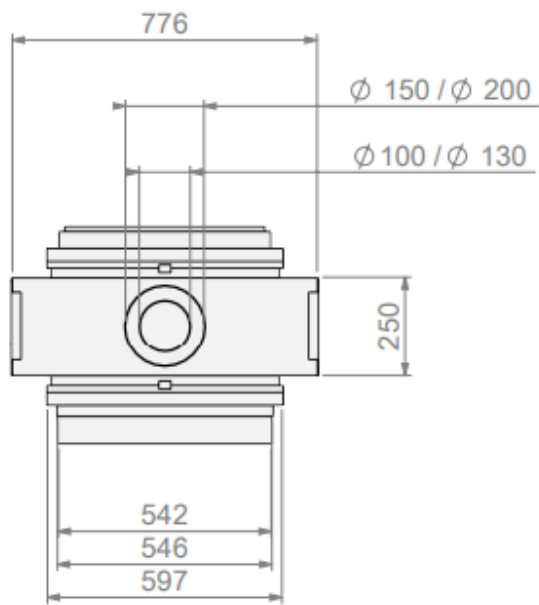

belfires

Barbas Bellfires B.V.
Hallenstraat 17
5531 AB Bladel
The Netherlands
www.barbasbellfires.com

VBS Tunnel-3 HD + 10cm- HD

Modifications reserved

Scale: 1:15
Unit: mm

Revision: 0