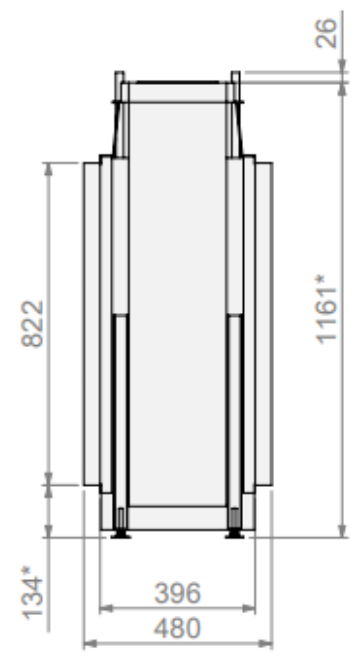

Scale: 1:15
mm

0

belfires

Barbas Belfires B.V.
Hallenstraat 17
5531 AB Bladel
The Netherlands
www.barbasbelfires.com

VBS Tunnel-3 floating frame

Modifications reserved

Scale 1:15
mm

0

Scale: 1:15
Unit: mm

Revision: 0