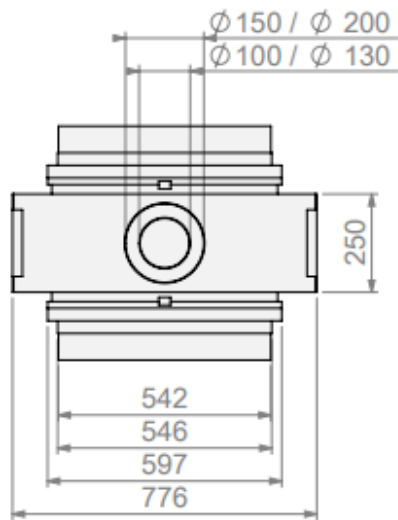

Barbas Belfires B.V.
 Hallenstraat 17
 5531 AB Biedel
 The Netherlands
 www.barbasbelfires.com

VBS Tunnel-3 HD + 7cm- HD + 7cm

Modifications reserved

Scale: 1:15
 Unit: mm

Version: 0

belfires

Barbas Bellfires B.V.
 Hallenstraat 17
 5531 AB Bladelp
 The Netherlands
 www.barbasbellfires.com

Scale: 1:15
Unit: mm

Revision: 0