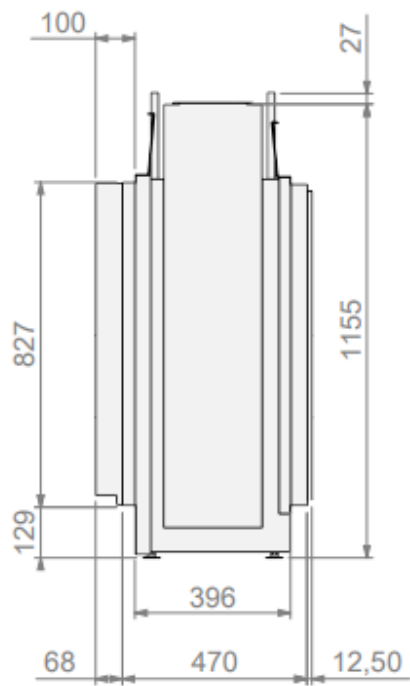

belfires

Barbas Bellfires B.V.
Hallenstraat 17
5531 AB Bladel
The Netherlands
www.barbasbellfires.com

VBS Tunnel-3 HD + 10cm- HD

Modifications reserved

Scale: 1:15
Unit: mm

Revision: 0