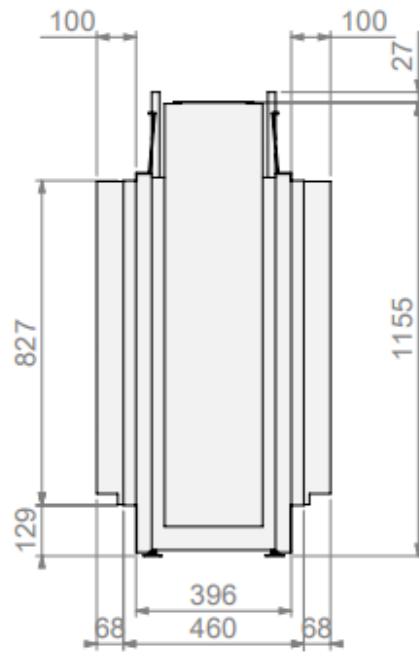

Barbas Belfires B.V.
 Hallenstraat 17
 5531 AB Biedel
 The Netherlands
 www.barbasbelfires.com

VBS Tunnel-3 HD + 7cm- HD + 7cm

Modifications reserved

Scale: 1:15
 Unit: mm

Version: 0

belfires

Barbas Bellfires B.V.
 Hallenstraat 17
 5531 AB Bladelp
 The Netherlands
 www.barbasbellfires.com

Scale: 1:15
Unit: mm

Revision: 0