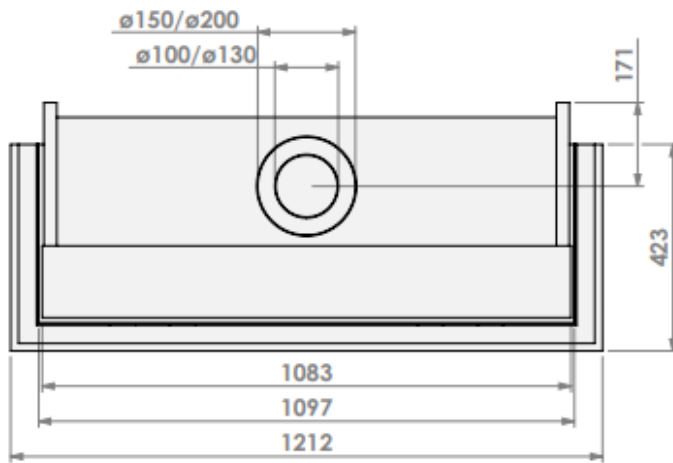

HUIS & HAARD

haarden & kachels

belfires

Barbas Bellfires B.V.
Hallenstraat 17
5531 AB Bladel
The Netherlands
www.barbasbellfires.com

View Bell Medium 3 hidden door

Modifications reserved

Scale: 1:15
Unit: mm

Revision: 0

belfires.

Barbas Belfires B.V.
 Hallenstraat 17
 5531 AB Bladel
 The Netherlands
 www.barbasbelfires.com

View Bell Medium 3 hidden door+ 10 cm

Modifications reserved

Scale: 1:15
 Unit: mm

Revision: 0