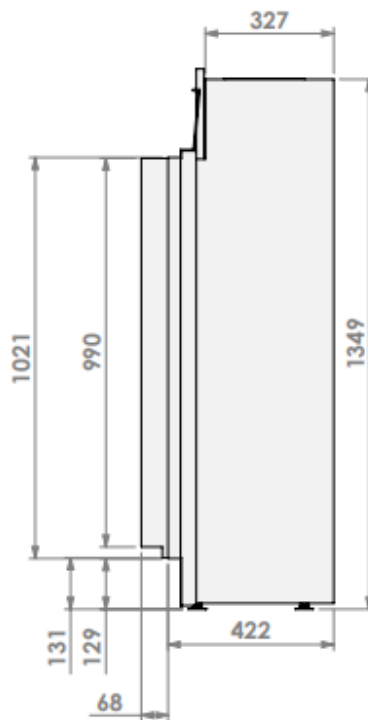

Modifications reserved

Scale: 1:15  
mm

Revision: 0

\* = optional extended adjustable legs max. + 350 mm

**belfires**

Barbas Belfires B.V.  
Hallenstraat 17  
5531 AB Bladel  
The Netherlands  
www.barbasbelfires.com

VBM-3 hidden door en convectie

Modifications reserved

Scale: 1:15  
Unit: mm

Revision: 0

**belfires**

Barbas Bellfires B.V.  
 Hallenstraat 17  
 5531 AB Bladel  
 The Netherlands  
[www.barbasbellfires.com](http://www.barbasbellfires.com)

VBM-3 hidden door + 7cm

Modifications reserved

Scale: 1:15  
 Unit: mm

Version: 0

**belfires**

Barbas Belfires B.V.  
 Hallenstraat 17  
 5531 AB Bladel  
 The Netherlands  
 www.barbasbelfires.com

VBM-3 hidden door+ 10cm

Modifications reserved

Scale: 1:15  
 Unit: mm  
 Revision: 0