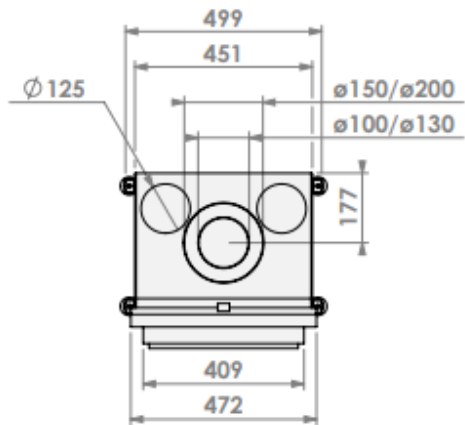

* = optional extended adjustable legs max. + 350 mm

belfires

Barbas Belfires B.V.
Hallenstraat 17
5531 AB Bladel
The Netherlands
www.barbasbelfires.com

VBM-3 floating frame en convectie

Modifications reserved

Scale: 1:15
mm

Revision: 0