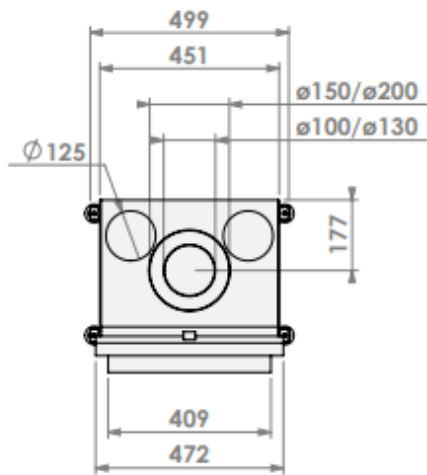

Revision: 0

\* = optional extended adjustable legs max. + 350 mm

**belfires**

Barbas Belfires B.V.  
Hallenstraat 17  
5531 AB Bladel  
The Netherlands  
www.barbasbelfires.com

VBM-3 floating frame en convectie

Modifications reserved

Scale: 1:15  
mm

Revision: 0

\* = optional extended adjustable legs max. + 350 mm

**belfires**

Barbas Belfires B.V.  
Hallenstraat 17  
5531 AB Bladel  
The Netherlands  
www.barbasbelfires.com

Modifications reserved

Scale: 1:15  
 Unit: mm  
 Revision: 0