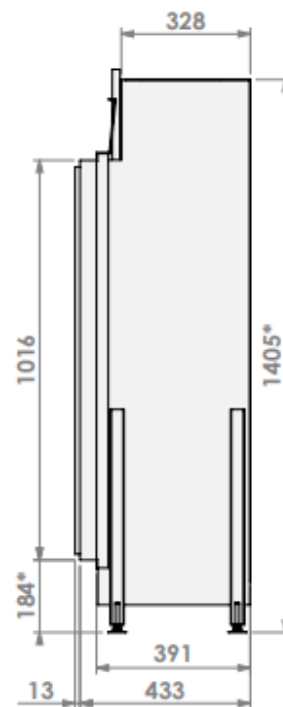

**belfires**

Barbas Bellfires B.V.  
 Hallenstraat 17  
 5531 AB Bladel  
 The Netherlands  
[www.barbasbellfires.com](http://www.barbasbellfires.com)

VBM-3 floating frame

Modifications reserved

Scale: 1:15  
 Unit: mm

Revision: 0

\* = optional extended adjustable legs max. + 350 mm

**belfires**

Barbas Belfires B.V.  
Hallenstraat 17  
5531 AB Bladel  
The Netherlands  
www.barbasbelfires.com

VBM-3 floating frame en convectie

Modifications reserved

Scale: 1:15  
mm

Revision: 0

\* = optional extended adjustable legs max. + 350 mm

**belfires**

Barbas Belfires B.V.  
Hallenstraat 17  
5531 AB Bladel  
The Netherlands  
www.barbasbelfires.com

Modifications reserved

Scale: 1:15  
 Unit: mm  
 Revision: 0