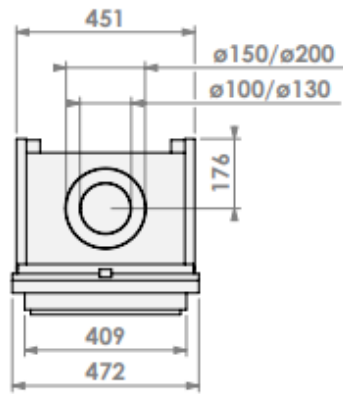

**belfires**

Barbas Bellfires B.V.  
 Hallenstraat 17  
 5531 AB Bladel  
 The Netherlands  
[www.barbasbellfires.com](http://www.barbasbellfires.com)

VBM-3 floating frame

Modifications reserved

Scale: 1:15  
 Unit: mm

Modifications reserved

Scale: 1:15  
mm

Revision: 0

\* = optional extended adjustable legs max. + 350 mm

**belfires**

Barbas Belfires B.V.  
Hallenstraat 17  
5531 AB Bladel  
The Netherlands  
www.barbasbelfires.com

Modifications reserved

Scale: 1:15  
 Unit: mm  
 Revision: 0