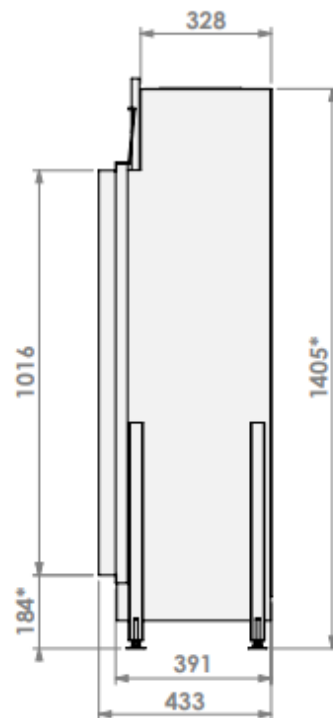

Revision: 0

\* = optional extended adjustable legs max. + 350 mm

**belfires**

Barbas Belfires B.V.  
Hallenstraat 17  
5531 AB Bladel  
The Netherlands  
www.barbasbelfires.com

VBM-3 floating frame en convectie

Modifications reserved

Scale: 1:15  
mm

Revision: 0

\* = optional extended adjustable legs max. + 350 mm

**belfires**

Barbas Belfires B.V.  
Hallenstraat 17  
5531 AB Bladel  
The Netherlands  
www.barbasbelfires.com

Modifications reserved

Scale: 1:15  
 Unit: mm  
 Revision: 0