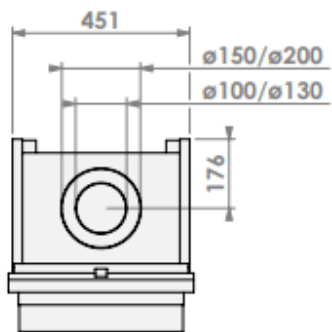

VBM-3 hidden door en convectie

Modifications reserved

Scale: 1:15  
Unit: mm

Revision: 0

**belfires**

Barbas Bellfires B.V.  
 Hallenstraat 17  
 5531 AB Bladel  
 The Netherlands  
[www.barbasbellfires.com](http://www.barbasbellfires.com)

VBM-3 hidden door + 7cm

Modifications reserved

Scale: 1:15  
 Unit: mm

Version: 0

**belfires**

Barbas Belfires B.V.  
 Hallenstraat 17  
 5531 AB Bladel  
 The Netherlands  
 www.barbasbelfires.com

VBM-3 hidden door+ 10cm

Modifications reserved

Scale: 1:15  
 Unit: mm  
 Revision: 0