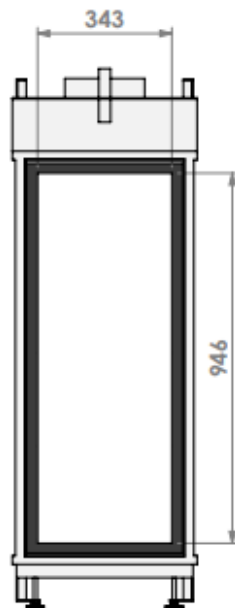

HUIS & HAARD

haarden & kachels

belfires

Barbas Bellfires B.V.
Hallenstraat 17
5531 AB Bladel
The Netherlands
www.barbasbellfires.com

VBM-3 hidden door

Modifications reserved

1:15
mm

0