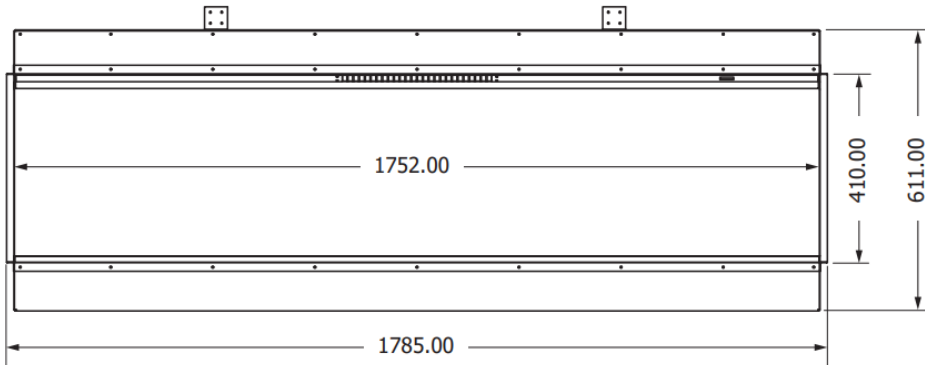

HUIS & HAARD

haarden & kachels

ELEMENT4
Model: Club 180e 3S