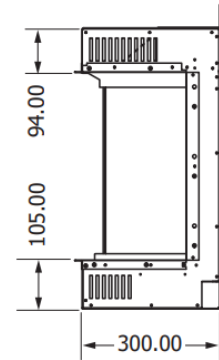

HUIS & HAARD

haarden & kachels

ELEMENT4
Model: Club 180e 3S