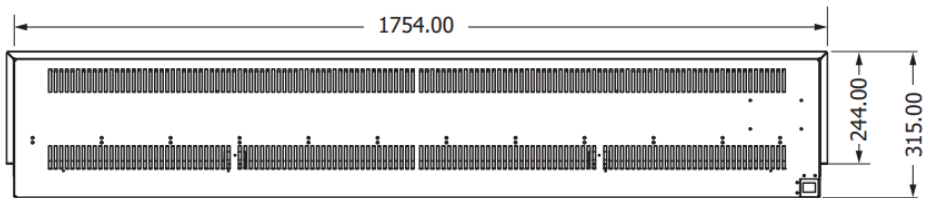

HUIS & HAARD

haarden & kachels

ELEMENT4
Model: Club 180e 3S