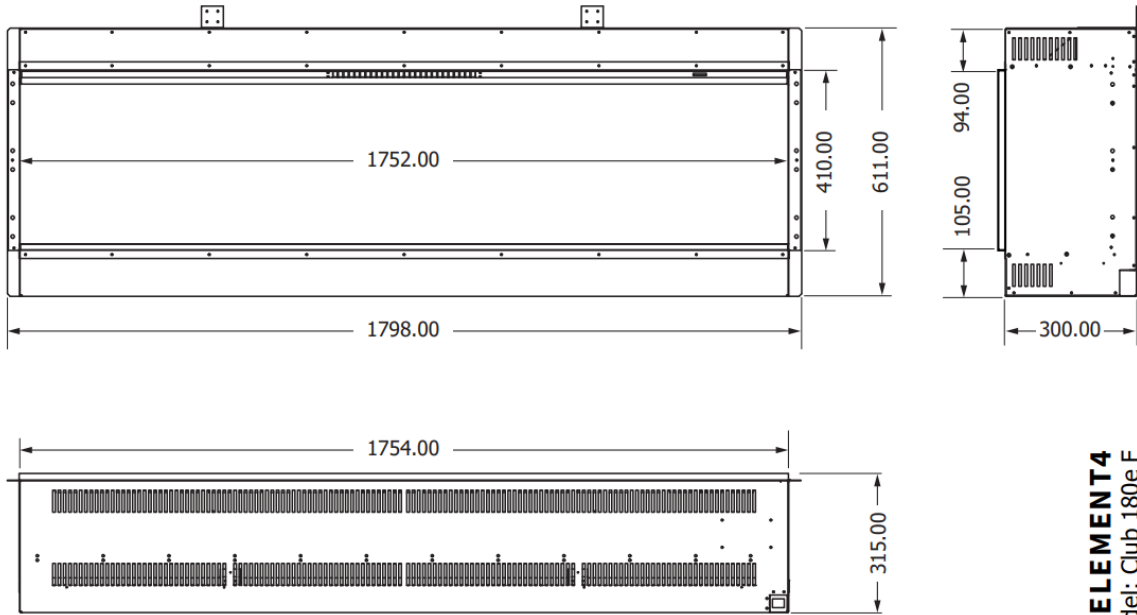

HUIS & HAARD
haarden & kachels

ELEMENT4
Model: Club 180e F