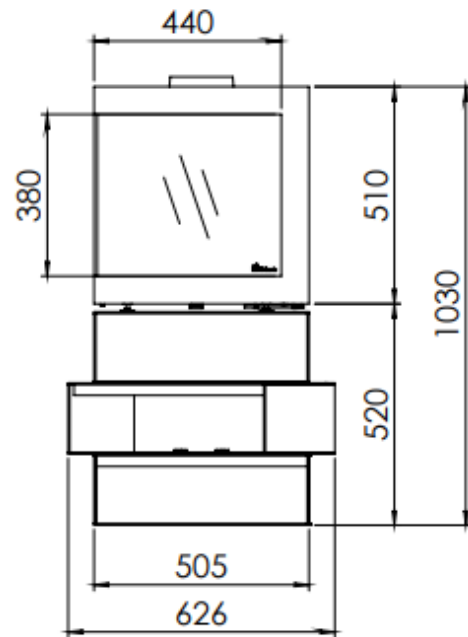

Kachel Type **Cube bora corner links**

Eenheid Units **mm**

Datum Date **18-12-19**

www.geurts.nl

Wijzigingen voorbehouden.
Subject to changes.