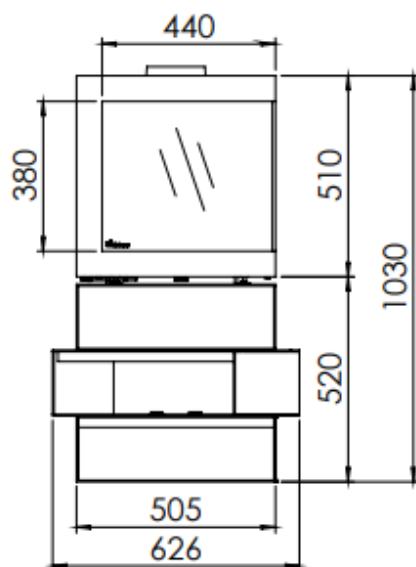

HUIS & HAARD

haarden & kachels

Dik Geurts

Kachel
Type **Cube bora corner rechts**

Eenheid
Units mm

Datum
Date 18-12-19

www.geurts.nl

Wijzigingen voorbehouden.
Subject to changes.