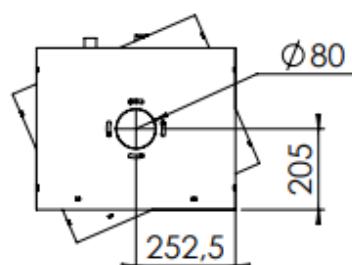

HUIS & HAARD

haarden & kachels

Dik Geurts

Kachel
Type **Cube bora corner rechts**

Eenheid
Units mm

Datum
Date 18-12-19

www.geurts.nl

Wijzigingen voorbehouden.
Subject to changes.