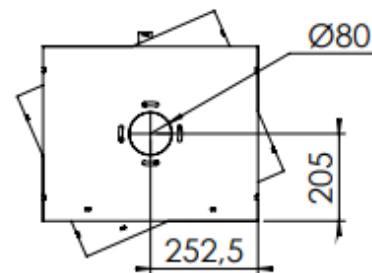

Kachel Type **Cube bora corner links**

Eenheid Units **mm**

Datum Date **18-12-19**

www.geurts.nl

Wijzigingen voorbehouden.
Subject to changes.