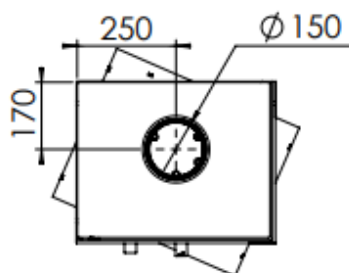

HUIS & HAARD

haarden & kachels

Dik Geurts

Kachel
Type **Cube bora corner rechts**

Eenheid
Units mm

Datum
Date 18-12-19

www.geurts.nl

Wijzigingen voorbehouden.
Subject to changes.