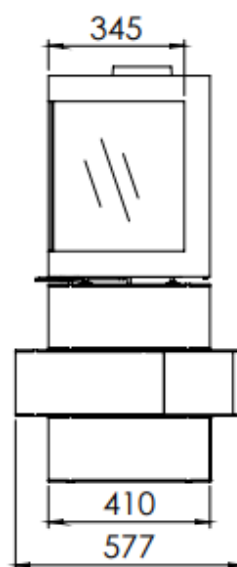

HUIS & HAARD

haarden & kachels

Dik Geurts

Kachel
Type **Cube bora corner rechts**

Eenheid
Units mm

Datum
Date 18-12-19

www.geurts.nl

Wijzigingen voorbehouden.
Subject to changes.