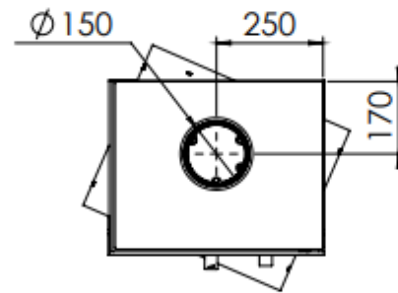

Kachel Type **Cube bora corner links**

Eenheid Units **mm**

Datum Date **18-12-19**

www.geurts.nl

Wijzigingen voorbehouden.
Subject to changes.