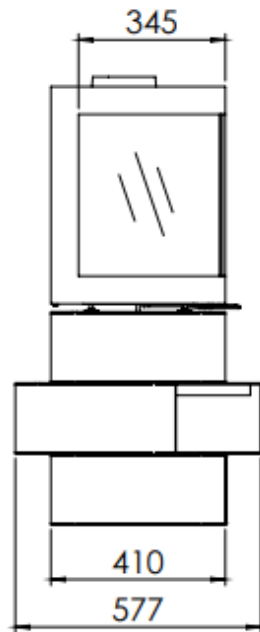

Kachel Type **Cube bora corner links**

Eenheid Units **mm**

Datum Date **18-12-19**

www.geurts.nl

Wijzigingen voorbehouden.
Subject to changes.