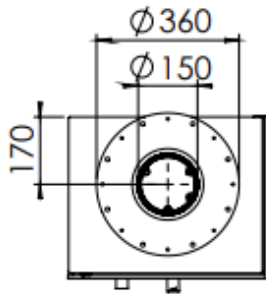

HUIS & HAARD

haarden & kachels

 **Dik Geurts**

Kachel
Type **Bora corner rechts fixed**

Eenheid
Units mm

Datum
Date 17-12-19

www.geurts.nl

Wijzigingen voorbehouden.
Subject to changes.

Gebruik uitsluitend na schriftelijke toestemming Dik Geurts Haardkachels.
Usage only after written consent of Dik Geurts Haardkachels.

Kachel Type **Bora corner links fixed**

Eenheid Units **mm**

Datum Date **17-12-19**