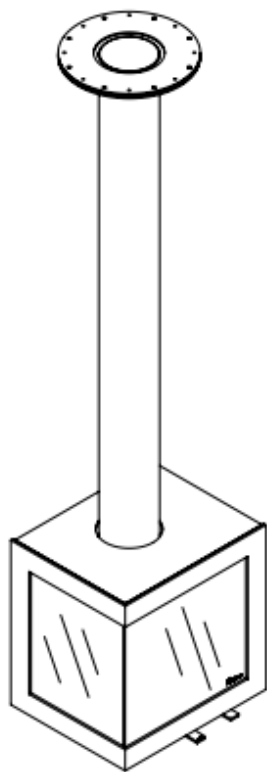

HUIS & HAARD

haarden & kachels

 **Dik Geurts**

Kachel
Type **Bora corner rechts fixed**

Eenheid
Units mm

Datum
Date 17-12-19

www.geurts.nl

Wijzigingen voorbehouden.
Subject to changes.

Gebruik uitsluitend na schriftelijke toestemming Dik Geurts Haardkachels.
Usage only after written consent of Dik Geurts Haardkachels.

Kachel Type **Bora corner links fixed**

Eenheid Units **mm**

Datum Date **17-12-19**