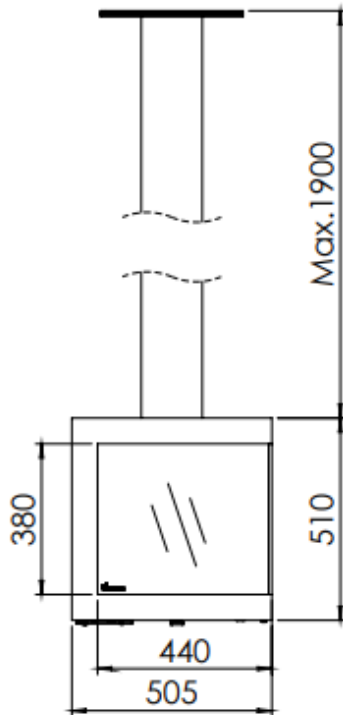

HUIS & HAARD

haarden & kachels

 **Dik Geurts**

Kachel
Type **Bora corner rechts fixed**

Eenheid
Units mm

Datum
Date 17-12-19

www.geurts.nl

Wijzigingen voorbehouden.
Subject to changes.

Gebruik uitsluitend na schriftelijke toestemming Dik Geurts Haardkachels.
Usage only after written consent of Dik Geurts Haardkachels.

Kachel Type **Bora corner links fixed**

Eenheid Units **mm**

Datum Date **17-12-19**