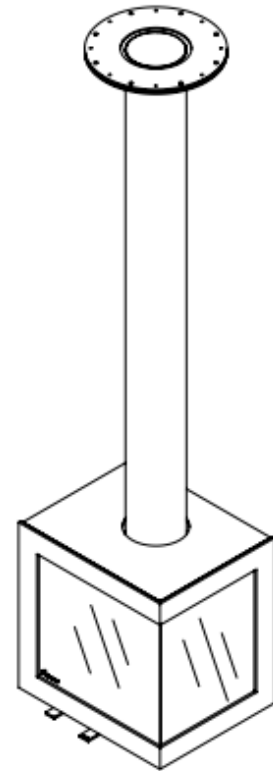

HUIS & HAARD

haarden & kachels

 **Dik Geurts**

Kachel
Type **Bora corner rechts fixed**

Eenheid
Units mm

Datum
Date 17-12-19

www.geurts.nl

Wijzigingen voorbehouden.
Subject to changes.

Gebruik uitsluitend na schriftelijke toestemming Dik Geurts Haardkachels.
Usage only after written consent of Dik Geurts Haardkachels.

Kachel Type **Bora corner links fixed**

Eenheid Units **mm**

Datum Date **17-12-19**