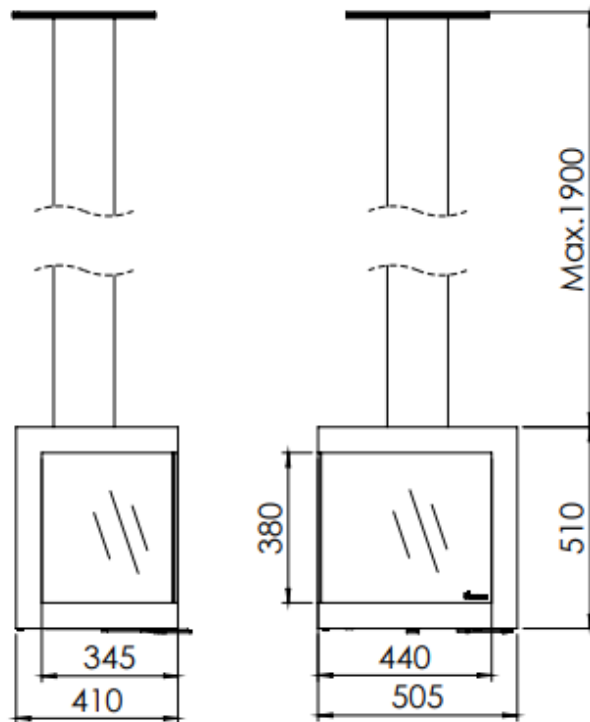

HUIS & HAARD

haarden & kachels

 **Dik Geurts**

Kachel
Type **Bora corner rechts fixed**

Eenheid
Units mm

Datum
Date 17-12-19

www.geurts.nl

Wijzigingen voorbehouden.
Subject to changes.

Gebruik uitsluitend na schriftelijke toestemming Dik Geurts Haardkachels.
Usage only after written consent of Dik Geurts Haardkachels.

Kachel Type **Bora corner links fixed**

Eenheid Units **mm**

Datum Date **17-12-19**