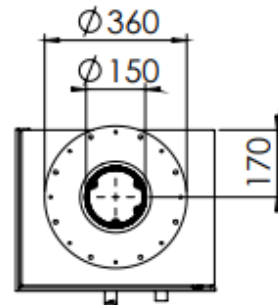

HUIS & HAARD

haarden & kachels

 **Dik Geurts**

Kachel
Type **Bora corner rechts fixed**

Eenheid
Units mm

Datum
Date 17-12-19

www.geurts.nl

Wijzigingen voorbehouden.
Subject to changes.

Gebruik uitsluitend na schriftelijke toestemming Dik Geurts Haardkachels.
Usage only after written consent of Dik Geurts Haardkachels.

Kachel Type **Bora corner links fixed**

Eenheid Units **mm**

Datum Date **17-12-19**