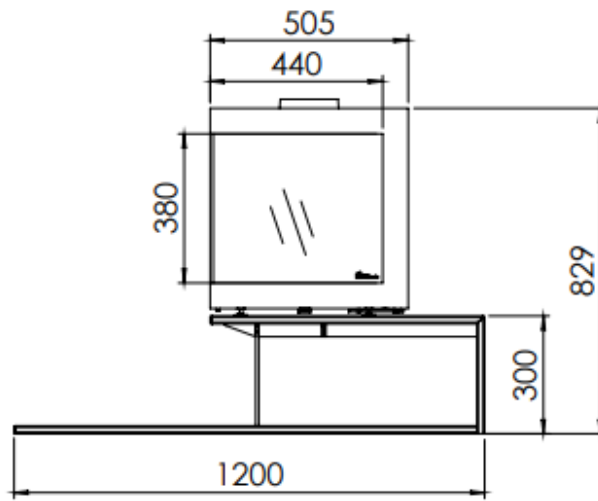

HUIS & HAARD

haarden & kachels

Kachel Type **Plateau floating bora corner rechts**

Eenheid Units mm

Datum Date 18-12-19

www.geurts.nl

Wijzigingen voorbehouden.
Subject to changes.

Gebruik uitsluitend na schriftelijke toestemming Dik Geurts Haardkachels.
Usage only after written consent of Dik Geurts Haardkachels.

Kachel Type **Plateau floating bora corner links**

Eenheid Units mm

Datum Date 18-12-19

www.geurts.nl

Wijzigingen voorbehouden.
Subject to changes.

Gebruik uitsluitend na schriftelijke toestemming Dik Geurts Haardkachels.
Usage only after written consent of Dik Geurts Haardkachels.