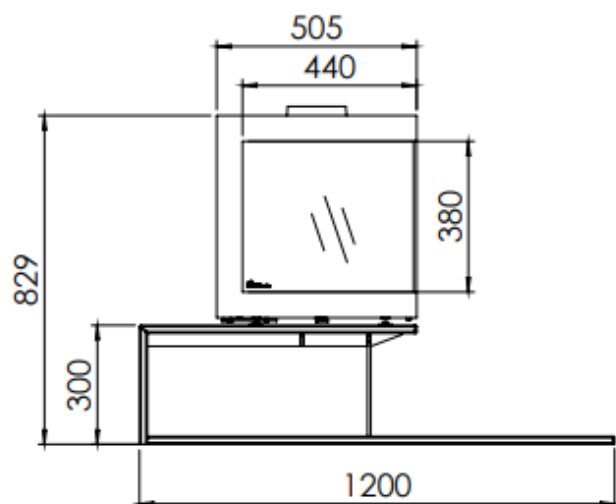

HUIS & HAARD

haarden & kachels

Kachel Type **Plateau floating bora corner rechts**

Eenheid Units mm

Datum Date 18-12-19

www.geurts.nl

Wijzigingen voorbehouden.
Subject to changes.

Gebruik uitsluitend na schriftelijke toestemming Dik Geurts Haardkachels.
Usage only after written consent of Dik Geurts Haardkachels.

Kachel Type **Plateau floating bora corner links**

Eenheid Units mm

Datum Date 18-12-19

www.geurts.nl

Wijzigingen voorbehouden.
Subject to changes.

Gebruik uitsluitend na schriftelijke toestemming Dik Geurts Haardkachels.
Usage only after written consent of Dik Geurts Haardkachels.