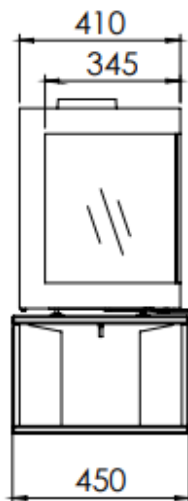

HUIS & HAARD

haarden & kachels

Kachel Type **Plateau floating bora corner rechts**

Eenheid Units mm

Datum Date 18-12-19

www.geurts.nl

Wijzigingen voorbehouden.
Subject to changes.

Gebruik uitsluitend na schriftelijke toestemming Dik Geurts Haardkachels.
Usage only after written consent of Dik Geurts Haardkachels.

Kachel Type **Plateau floating bora corner links**

Eenheid Units mm

Datum Date 18-12-19

www.geurts.nl

Wijzigingen voorbehouden.
Subject to changes.

Gebruik uitsluitend na schriftelijke toestemming Dik Geurts Haardkachels.
Usage only after written consent of Dik Geurts Haardkachels.