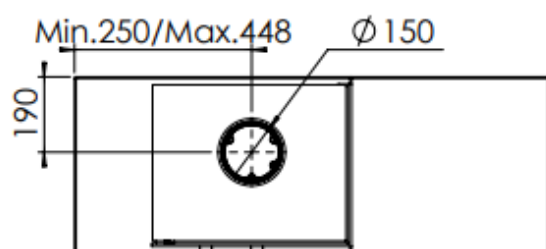

HUIS & HAARD

haarden & kachels

Kachel Type **Plateau floating bora corner rechts**

Eenheid Units mm

Datum Date 18-12-19

www.geurts.nl

Wijzigingen voorbehouden.
Subject to changes.

Gebruik uitsluitend na schriftelijke toestemming Dik Geurts Haardkachels.
Usage only after written consent of Dik Geurts Haardkachels.

Kachel Type **Plateau floating bora corner links**

Eenheid Units mm

Datum Date 18-12-19

www.geurts.nl

Wijzigingen voorbehouden.
Subject to changes.

Gebruik uitsluitend na schriftelijke toestemming Dik Geurts Haardkachels.
Usage only after written consent of Dik Geurts Haardkachels.