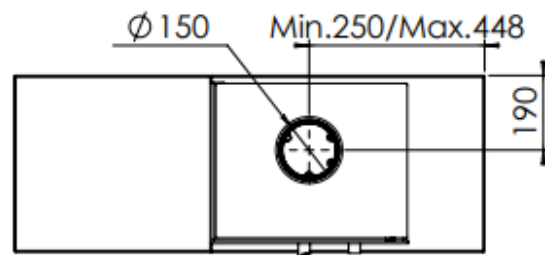

HUIS & HAARD

haarden & kachels

Kachel Type **Plateau floating bora corner rechts**

Eenheid Units mm

Datum Date 18-12-19

www.geurts.nl

Wijzigingen voorbehouden.
Subject to changes.

Gebruik uitsluitend na schriftelijke toestemming Dik Geurts Haardkachels.
Usage only after written consent of Dik Geurts Haardkachels.

Kachel Type **Plateau floating bora corner links**

Eenheid Units mm

Datum Date 18-12-19

www.geurts.nl

Wijzigingen voorbehouden.
Subject to changes.

Gebruik uitsluitend na schriftelijke toestemming Dik Geurts Haardkachels.
Usage only after written consent of Dik Geurts Haardkachels.