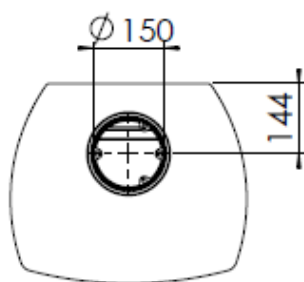

HUIS & HAARD

haarden & kachels

EA = optional
RS = custom made

Kachel
Type Folke EA/RS

Eenheid
Unit mm

Datum
Date 25-05-16

www.geurts.nl

Wijzigingen voorbehouden.
Subject to changes.