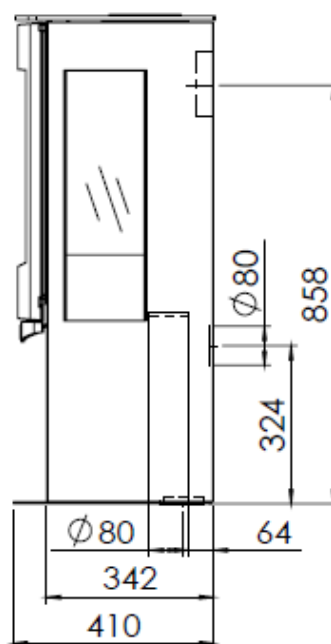

HUIS & HAARD

haarden & kachels

EA = optional
RS = custom made

Kachel
Type Folke EA/RS

Eenheid
Unit mm

Datum
Date 25-05-16

www.geurts.nl

Wijzigingen voorbehouden.
Subject to changes.