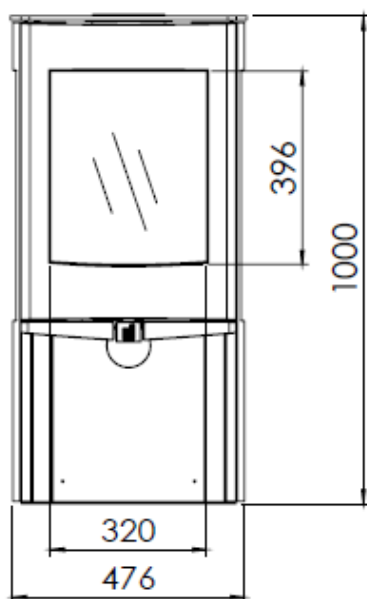

HUIS & HAARD

haarden & kachels

EA = optional
RS = custom made

Kachel
Type Folke EA/RS

Eenheid
Unit mm

Datum
Date 25-05-16

www.geurts.nl

Wijzigingen voorbehouden.
Subject to changes.