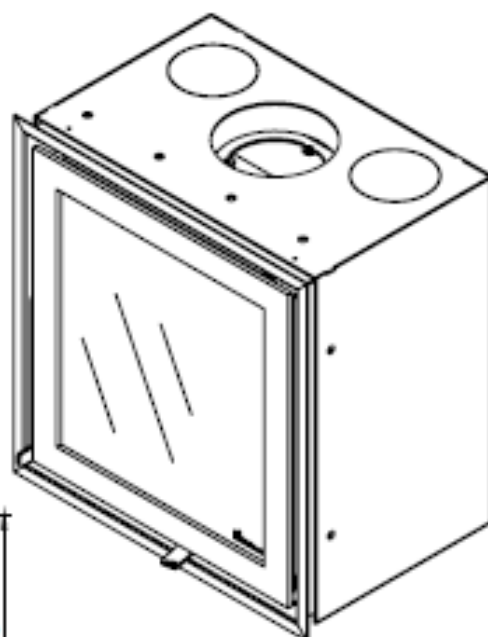

Dik Geurts

Kachel
Type **Instyle 550 EA + Slim line**

Geheid
Unit

mm

Datum
Date

23-10-13

www.geurts.nl

Wijzigingen voorbehouden.
Subject to changes.

Gebruik uitsluitend na schriftelijke toestemming Dik Geurts Haardkachels.
Usage only after written consent of Dik Geurts Haardkachels.