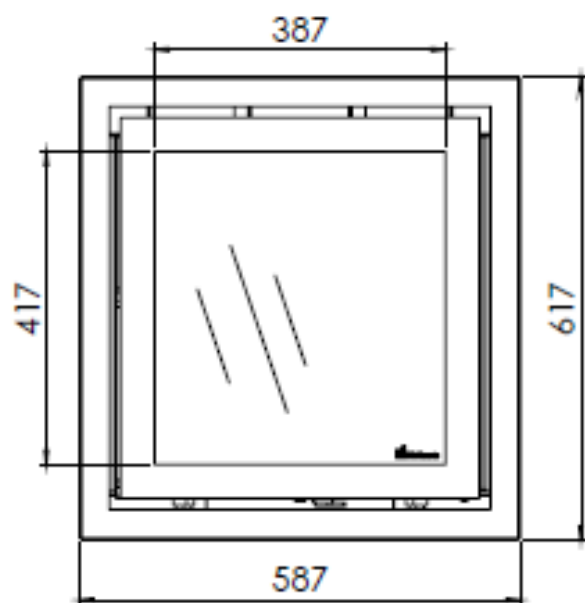

# HUIS & HAARD

haarden & kachels

 **Dik Geurts**

Kachel Type **Instyle 550 EA + Classic line 4S**

Geheid Unit mm

Deuren Code 11-12-13

[www.geurts.nl](http://www.geurts.nl)

Wijzigingen voorbehouden.  
Subject to changes.

Gebruik uitsluitend na schriftelijke toestemming Dik Geurts Haardkachels.  
Usage only after written consent of Dik Geurts Haardkachels.

 **Dik Geurts**

Kachel  
Type **Instyle 550 EA + Modern line**

Geheid  
Unit mm

 **Dik Geurts**

Kachel  
Type **Instyle 550 EA + Slim line**

Geheid  
Unit

mm

Datum  
Date

23-10-13

[www.geurts.nl](http://www.geurts.nl)

Wijzigingen voorbehouden.  
Subject to changes.

Gebruik uitsluitend na schriftelijke toestemming Dik Geurts Haardkachels.  
Usage only after written consent of Dik Geurts Haardkachels.

 **Dik Geurts**

Kuchel Type **Instyle 550 EA + Built in frame**

Geheid Unit mm