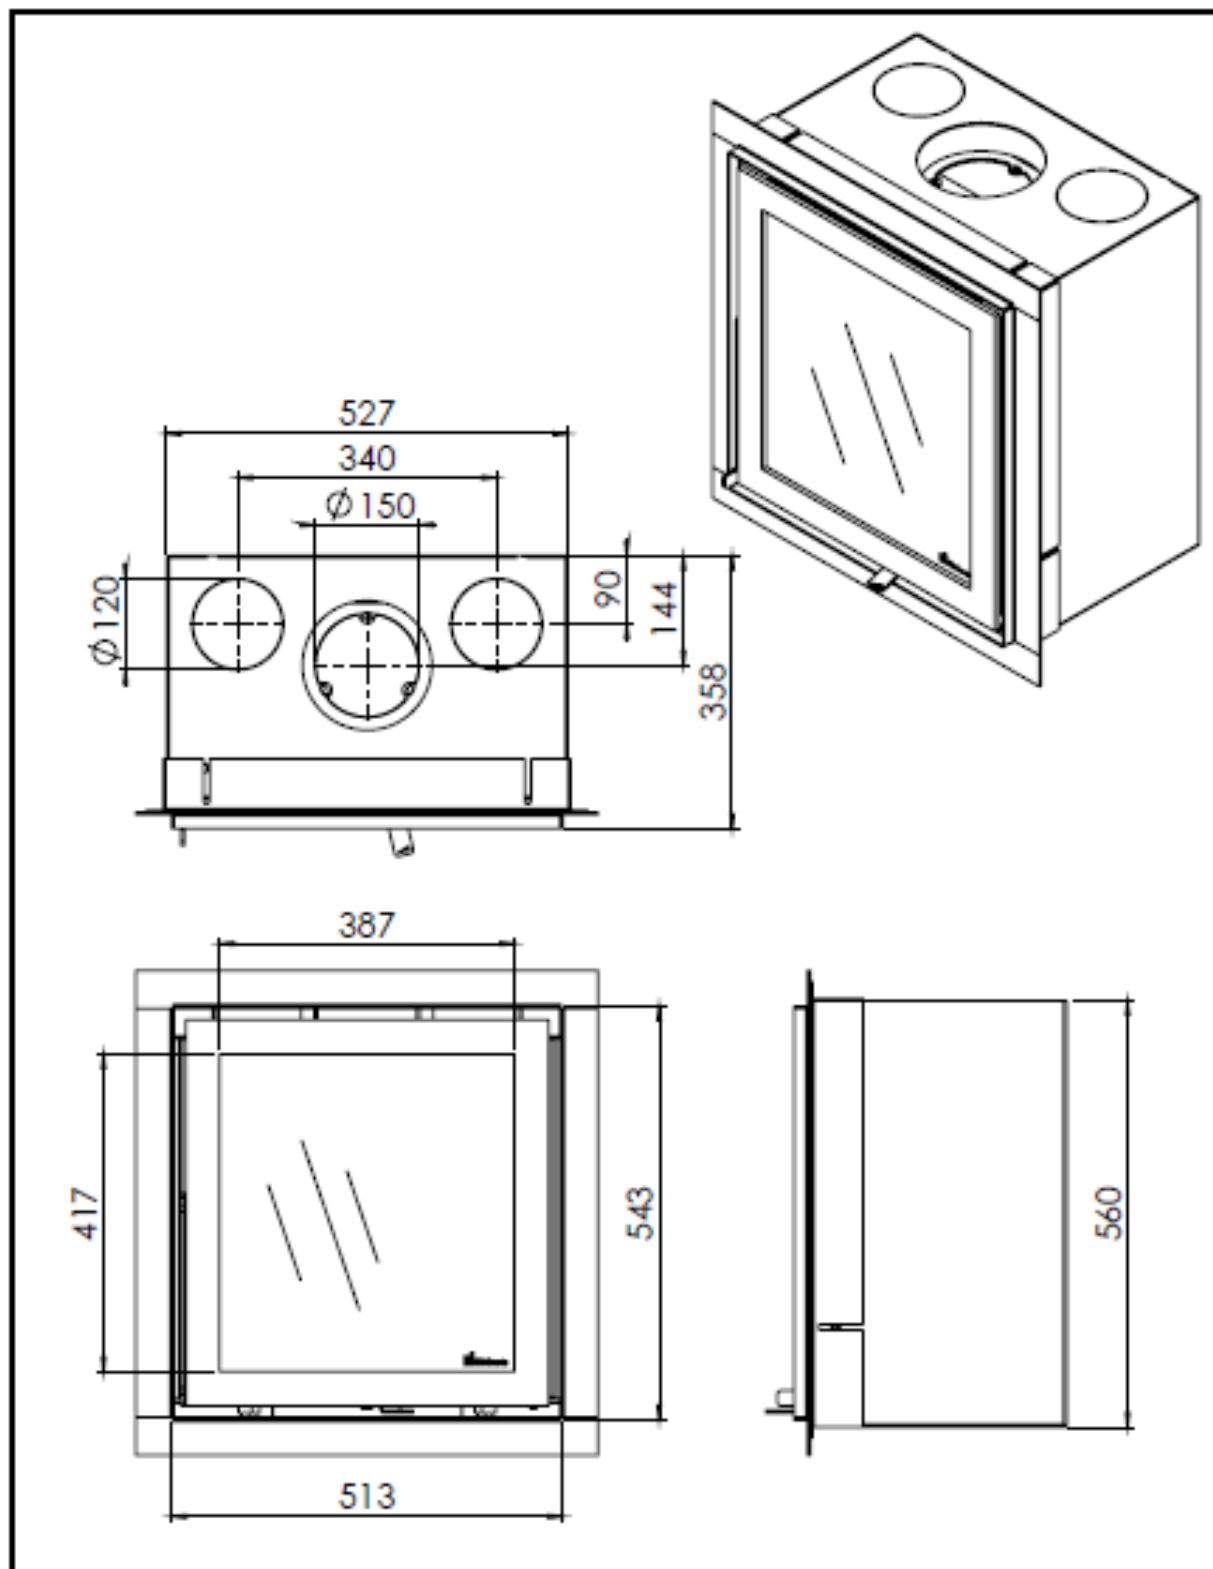

Dik Geurts

Kuchel Type **Instyle 550 EA + Built in frame**

Geheid Unit mm

Deum Date 23-10-13

www.geurts.nl

Wijzigingen voorbehouden.
Subject to changes.

Gebruik uitsluitend na schriftelijke toestemming Dik Geurts Haardkachels.
Usage only after written consent of Dik Geurts Haardkachels.