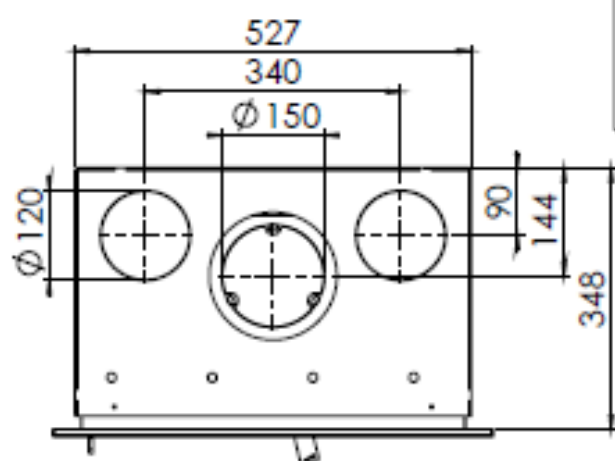

# HUIS & HAARD

haarden & kachels

 **Dik Geurts**

Kachel Type **Instyle 550 EA + Classic line 4S**

Geheid Unit mm

Deuren Code 11-12-13

[www.geurts.nl](http://www.geurts.nl)

Wijzigingen voorbehouden.  
Subject to changes.

Gebruik uitsluitend na schriftelijke toestemming Dik Geurts Haardkachels.  
Usage only after written consent of Dik Geurts Haardkachels.

 **Dik Geurts**

Kachel  
Type **Instyle 550 EA + Modern line**

Geheid  
Unit mm

 **Dik Geurts**

Kachel  
Type **Instyle 550 EA + Slim line**

Geheid  
Unit

mm

Datum  
Date

23-10-13

[www.geurts.nl](http://www.geurts.nl)

Wijzigingen voorbehouden.  
Subject to changes.

Gebruik uitsluitend na schriftelijke toestemming Dik Geurts Haardkachels.  
Usage only after written consent of Dik Geurts Haardkachels.

 **Dik Geurts**

Kuchel Type **Instyle 550 EA + Built in frame**

Geheid Unit mm