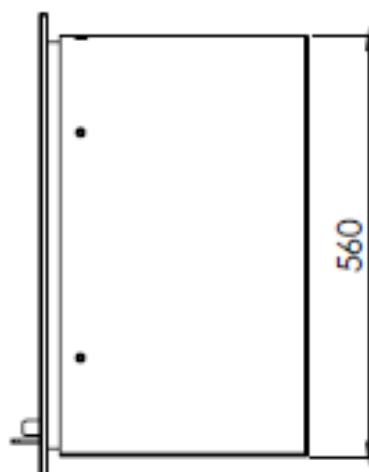

# HUIS & HAARD

haarden & kachels

 **Dik Geurts**

Kachel Type **Instyle 550 EA + Classic line 4S**

Geheid Unit mm

Deuren Code 11-12-13

[www.geurts.nl](http://www.geurts.nl)

Wijzigingen voorbehouden.  
Subject to changes.

Gebruik uitsluitend na schriftelijke toestemming Dik Geurts Haardkachels.  
Usage only after written consent of Dik Geurts Haardkachels.

 **Dik Geurts**

Kachel  
Type **Instyle 550 EA + Modern line**

Geheid  
Unit mm

 **Dik Geurts**

Kachel  
Type **Instyle 550 EA + Slim line**

Geheid  
Unit

mm

Datum  
Date

23-10-13

[www.geurts.nl](http://www.geurts.nl)

Wijzigingen voorbehouden.  
Subject to changes.

Gebruik uitsluitend na schriftelijke toestemming Dik Geurts Haardkachels.  
Usage only after written consent of Dik Geurts Haardkachels.

 **Dik Geurts**

Kuchel Type **Instyle 550 EA + Built in frame**

Geheid Unit mm