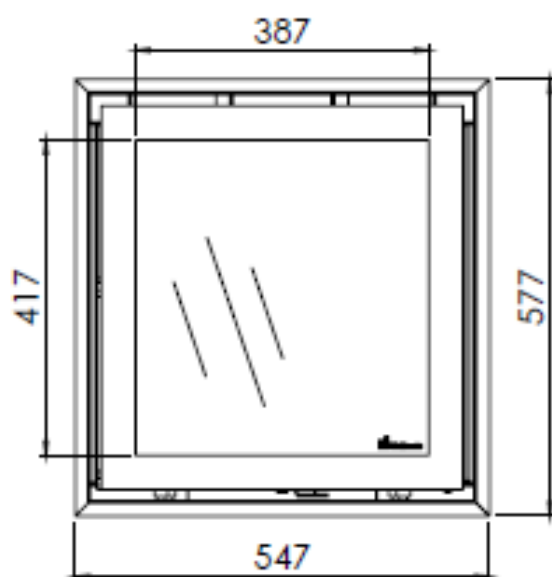

Gebruik uitsluitend na schriftelijke toestemming Dik Geurts Haardkachels.  
Usage only after written consent of Dik Geurts Haardkachels.

 **Dik Geurts**

Kachel  
Type **Instyle 550 EA + Modern line**

Geheid  
Unit mm

 **Dik Geurts**

Kachel  
Type **Instyle 550 EA + Slim line**

Geheid  
Unit

mm

Datum  
Date

23-10-13

[www.geurts.nl](http://www.geurts.nl)

Wijzigingen voorbehouden.  
Subject to changes.