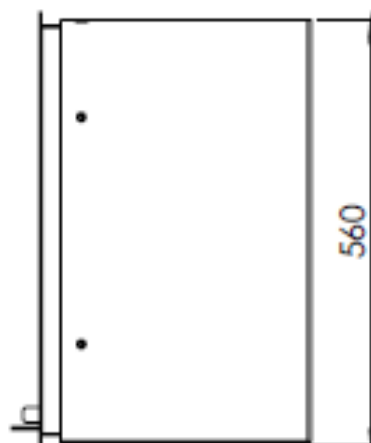

Gebruik uitsluitend na schriftelijke toestemming Dik Geurts Haardkachels.  
Usage only after written consent of Dik Geurts Haardkachels.

 **Dik Geurts**

Kachel  
Type **Instyle 550 EA + Modern line**

Geheid  
Unit mm

 **Dik Geurts**

Kachel  
Type **Instyle 550 EA + Slim line**

Geheid  
Unit

mm

Datum  
Date

23-10-13

[www.geurts.nl](http://www.geurts.nl)

Wijzigingen voorbehouden.  
Subject to changes.

Gebruik uitsluitend na schriftelijke toestemming Dik Geurts Haardkachels.  
Usage only after written consent of Dik Geurts Haardkachels.

 **Dik Geurts**

Kuchel Type **Instyle 550 EA + Built in frame**

Geheid Unit mm