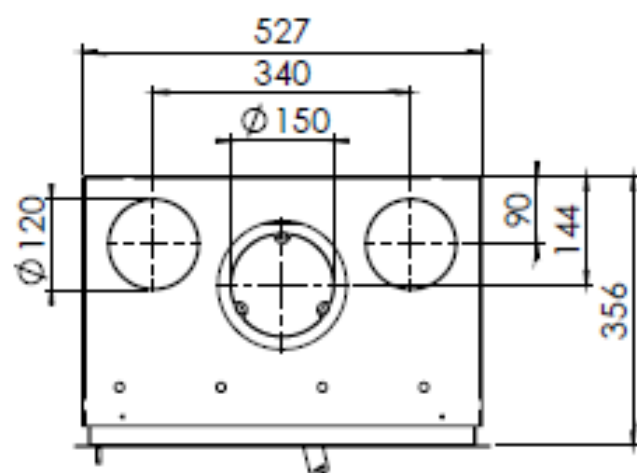

Gebruik uitsluitend na schriftelijke toestemming Dik Geurts Haardkachels.  
Usage only after written consent of Dik Geurts Haardkachels.

 **Dik Geurts**

Kachel  
Type **Instyle 550 EA + Modern line**

Geheid  
Unit mm

 **Dik Geurts**

Kachel  
Type **Instyle 550 EA + Slim line**

Geheid  
Unit

mm

Datum  
Date

23-10-13

[www.geurts.nl](http://www.geurts.nl)

Wijzigingen voorbehouden.  
Subject to changes.

Gebruik uitsluitend na schriftelijke toestemming Dik Geurts Haardkachels.  
Usage only after written consent of Dik Geurts Haardkachels.

 **Dik Geurts**

Kuchel Type **Instyle 550 EA + Built in frame**

Geheid Unit mm