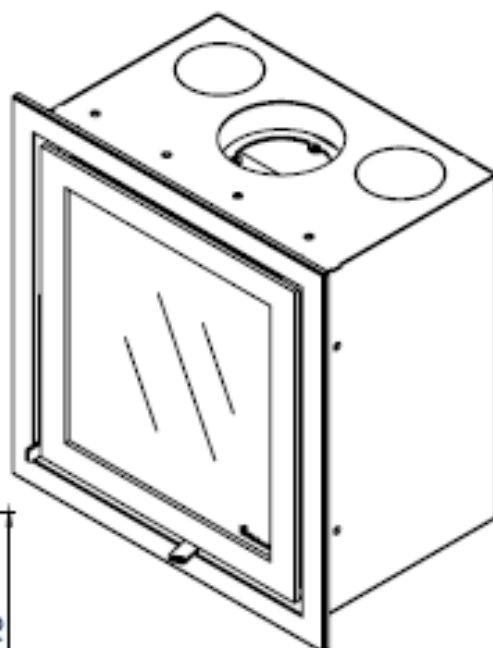

# HUIS & HAARD

haarden & kachels

 **Dik Geurts**

Kachel Type **Instyle 550 EA + Classic line 4S**

Geheid Unit mm

Deuren Code 11-12-13

[www.geurts.nl](http://www.geurts.nl)

Wijzigingen voorbehouden.  
Subject to changes.

Gebruik uitsluitend na schriftelijke toestemming Dik Geurts Haardkachels.  
Usage only after written consent of Dik Geurts Haardkachels.

 **Dik Geurts**

Kachel  
Type **Instyle 550 EA + Modern line**

Geheid  
Unit mm