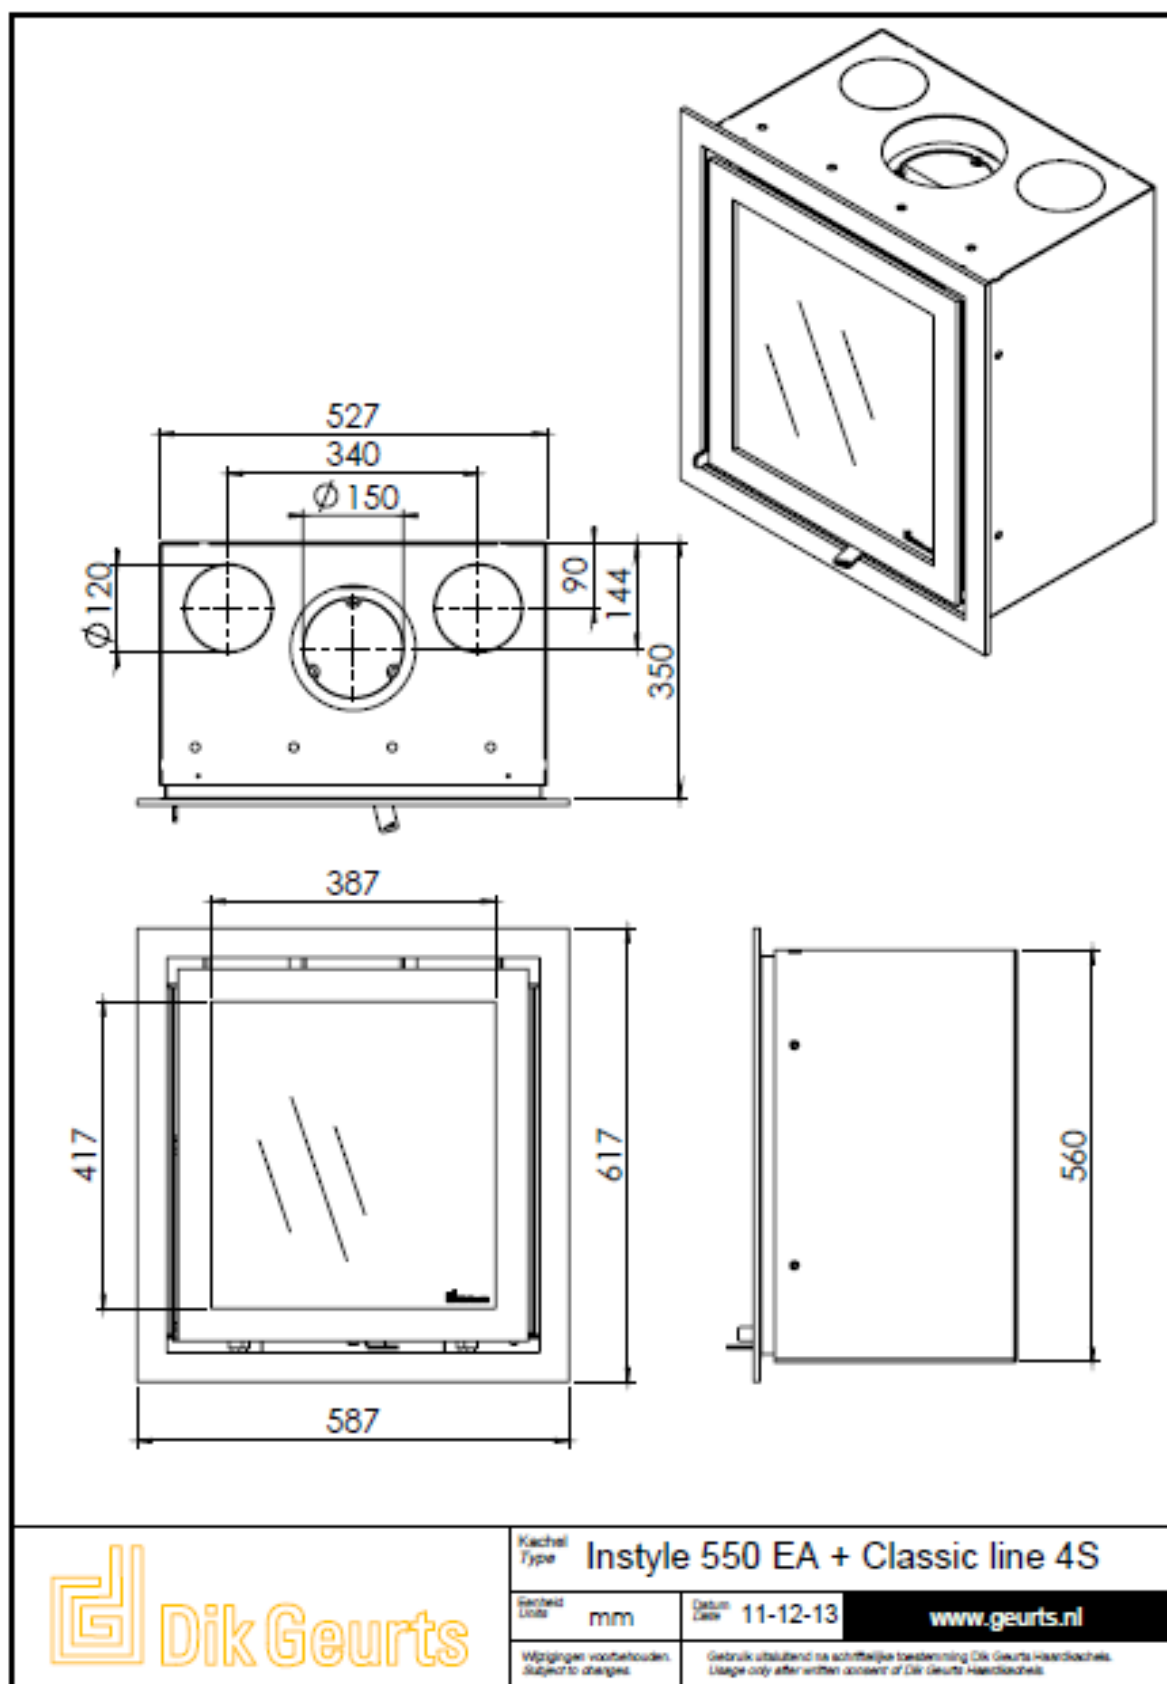

# HUIS & HAARD

haarden & kachels

 **Dik Geurts**

Kachel Type **Instyle 550 EA + Classic line 4S**

Geheid Unit mm

Deuren Code 11-12-13

[www.geurts.nl](http://www.geurts.nl)

Wijzigingen voorbehouden.  
Subject to changes.

Gebruik uitsluitend na schriftelijke toestemming Dik Geurts Haardkachels.  
Usage only after written consent of Dik Geurts Haardkachels.

 **Dik Geurts**

Kachel  
Type **Instyle 550 EA + Modern line**

Geheid  
Unit mm

 **Dik Geurts**

Kachel  
Type **Instyle 550 EA + Slim line**

Geheid  
Unit

mm

Datum  
Date

23-10-13

[www.geurts.nl](http://www.geurts.nl)

Wijzigingen voorbehouden.  
Subject to changes.