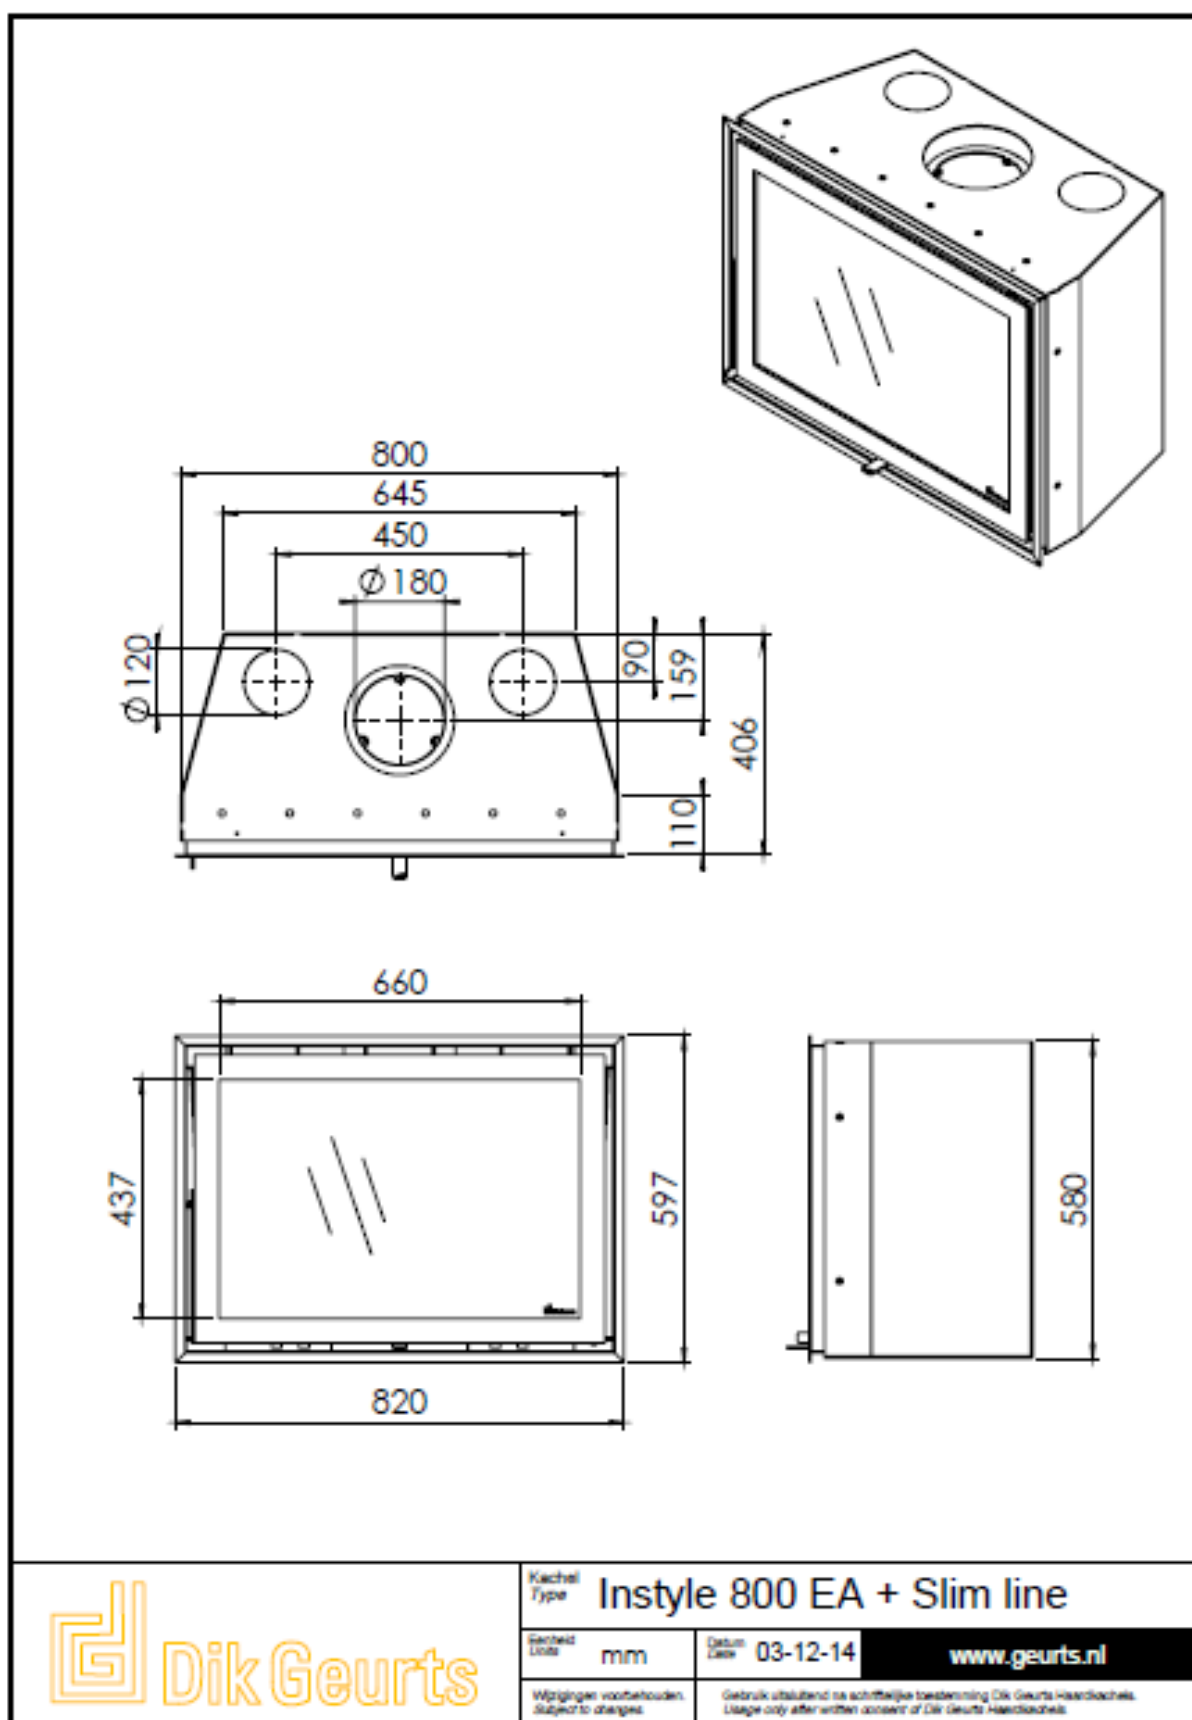

Kachel Type **Instyle 800 EA + Slim line**

Getal Unit **mm**

Datum **03-12-14**

www.geurts.nl

Wijzigingen voorbehouden.
Subject to changes.