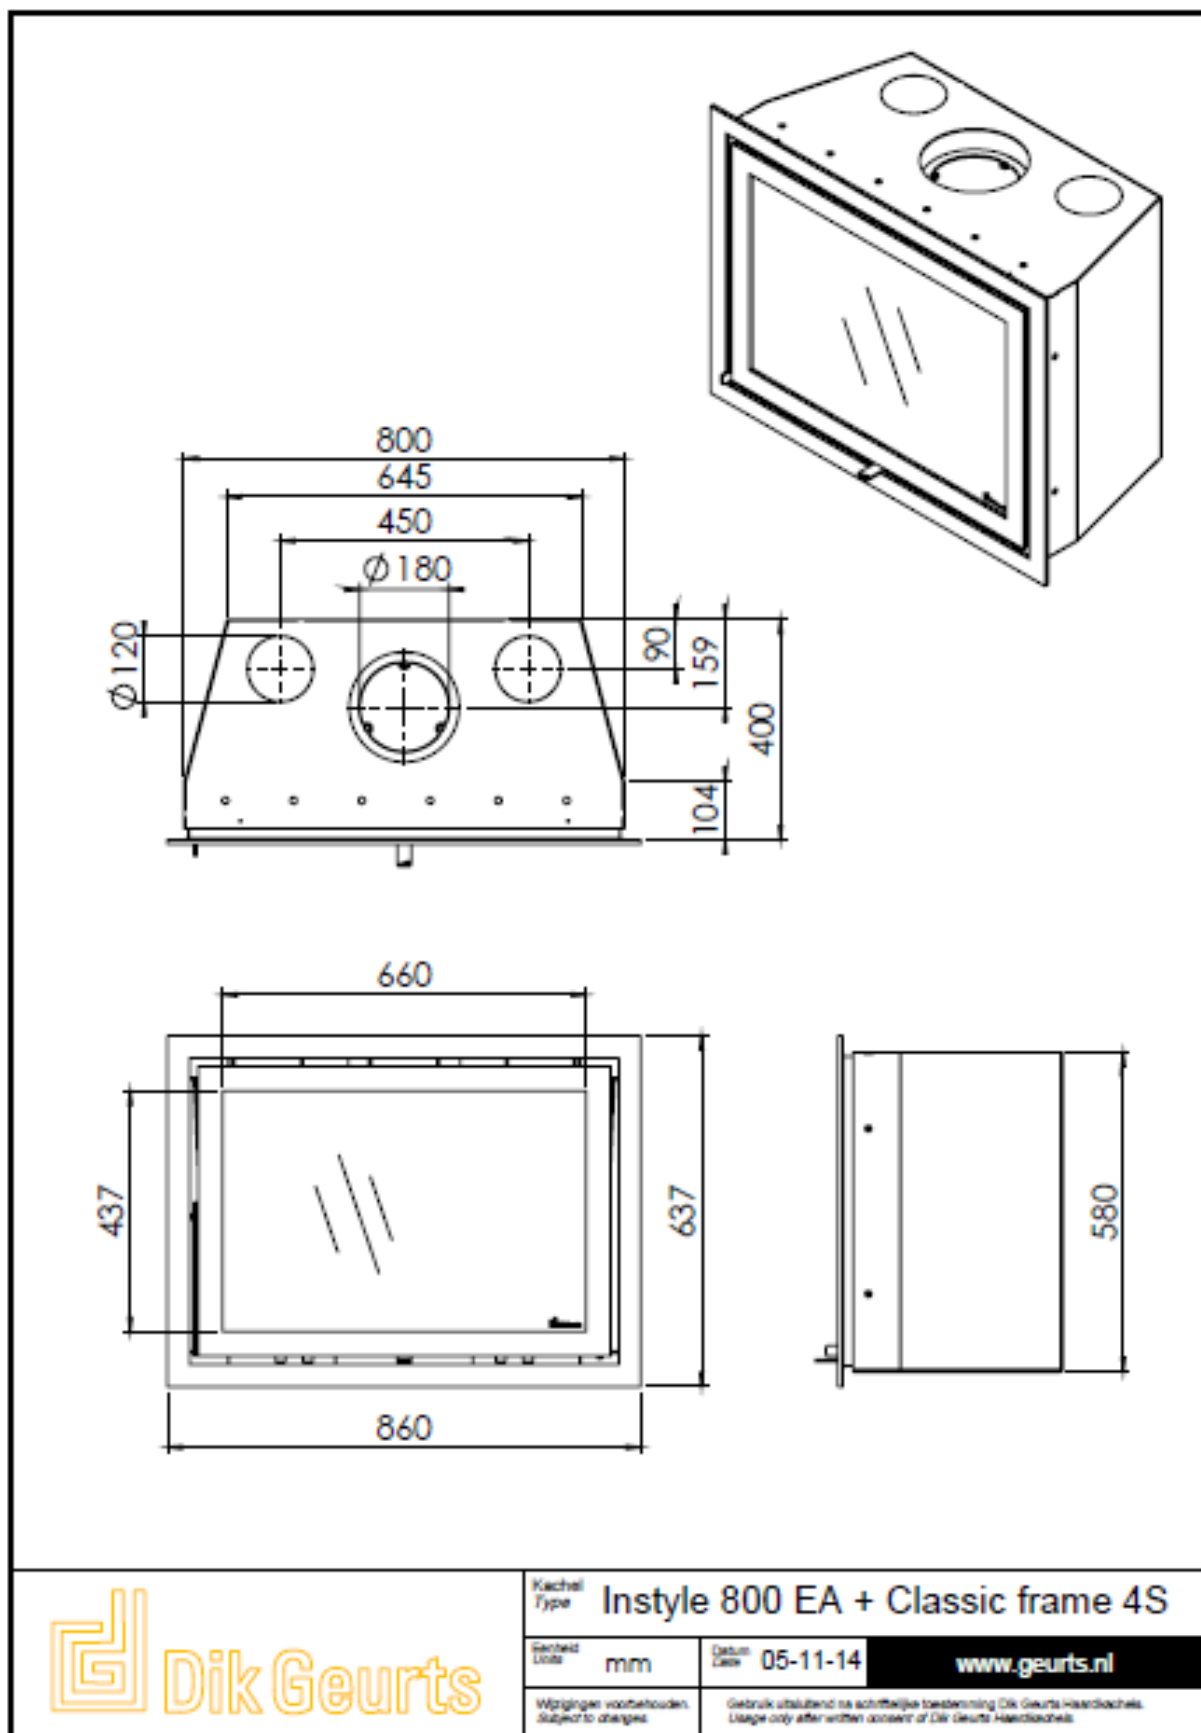

HUIS & HAARD

haarden & kachels

Dik Geurts

Kachel Type **Instyle 800 EA + Classic frame 4S**

Geheid Unit **mm**

Geheid Date **05-11-14**

www.geurts.nl

Wijzigingen voorbehouden.
Subject to changes.

Gebruik uitsluitend na schriftelijke toestemming Dik Geurts Haardkachels.
Usage only after written consent of Dik Geurts Haardkachels.