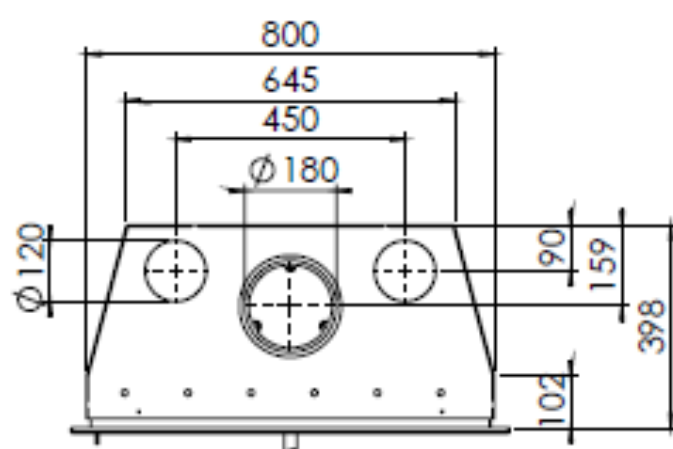

Gebruik uitsluitend na schriftelijke toestemming Dik Geurts Haardkachels.
Usage only after written consent of Dik Geurts Haardkachels.

 **Dik Geurts**

Kachel Type **Instyle 800 EA + Modern line**

Geheid Unit mm

 **Dik Geurts**

Kachel
Type **Instyle 800 EA Built in frame**

Geceerd
Unit **mm**

Datum
Lever **03-12-14**

www.geurts.nl

Wijzigingen voorbehouden.
Subject to changes.

Gebruik uitsluitend na schriftelijke toestemming Dik Geurts Haardkachels.
Usage only after written consent of Dik Geurts Haardkachels.

Kachel Type **Instyle 800 EA + Slim line**

Getal Unit **mm**

Datum **03-12-14**

www.geurts.nl

Wijzigingen voorbehouden.
Subject to changes.

Gebruik uitsluitend na schriftelijke toestemming Dik Geurts Haardkachels.
Usage only after written consent of Dik Geurts Haardkachels.