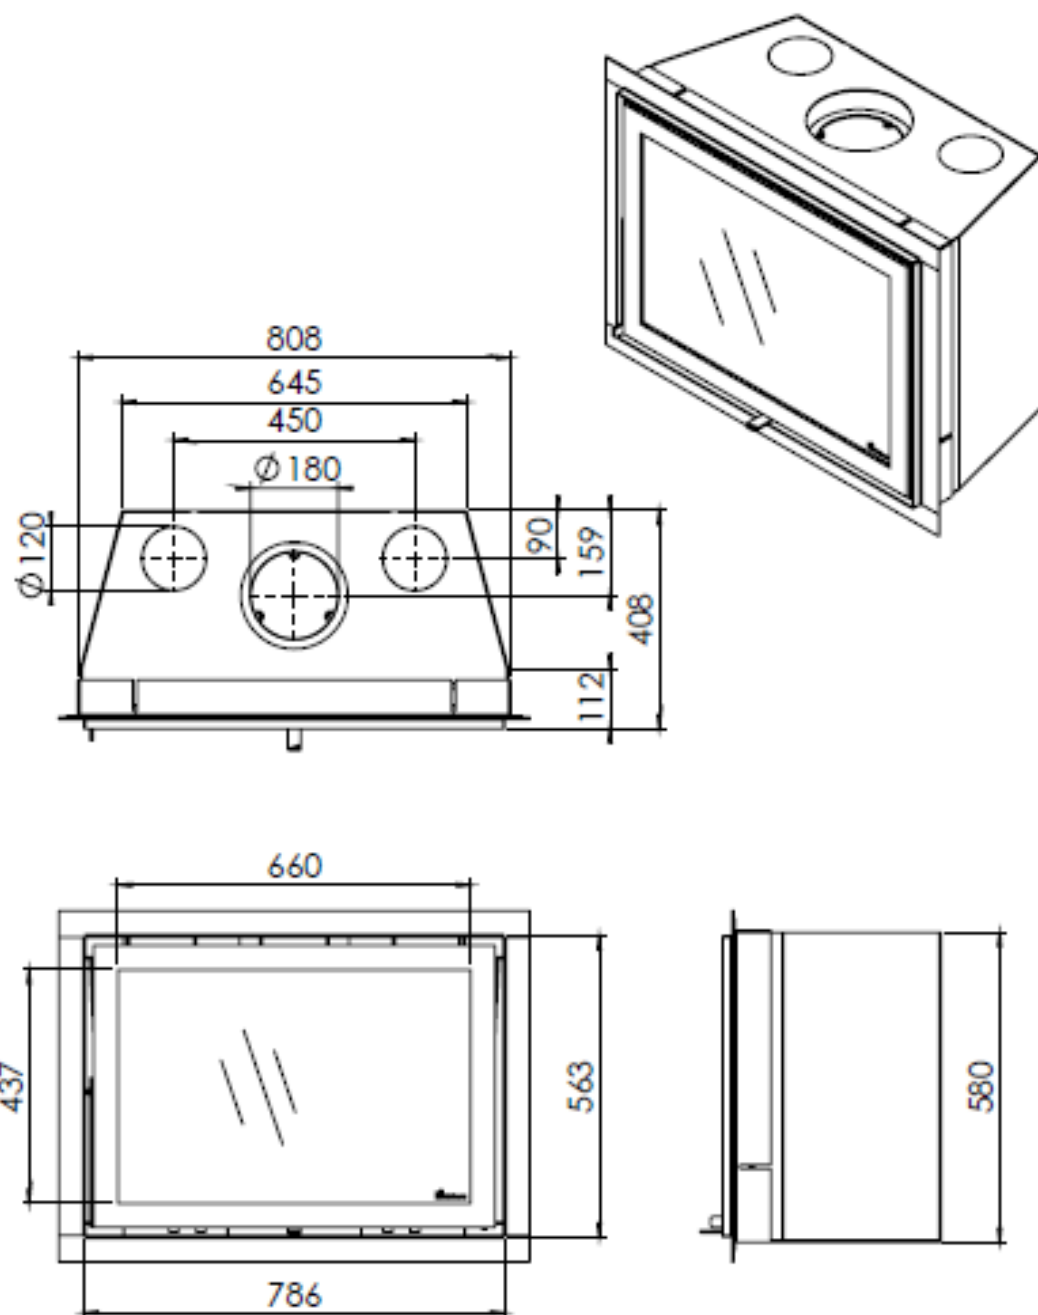

Dik Geurts

Kachel
Type **Instyle 800 EA Built in frame**

Geceerd
Unit **mm**

Datum
Lever **03-12-14**

www.geurts.nl

Wijzigingen voorbehouden.
Subject to changes.

Gebruik uitsluitend na schriftelijke toestemming Dik Geurts Haardkachels.
Usage only after written consent of Dik Geurts Haardkachels.