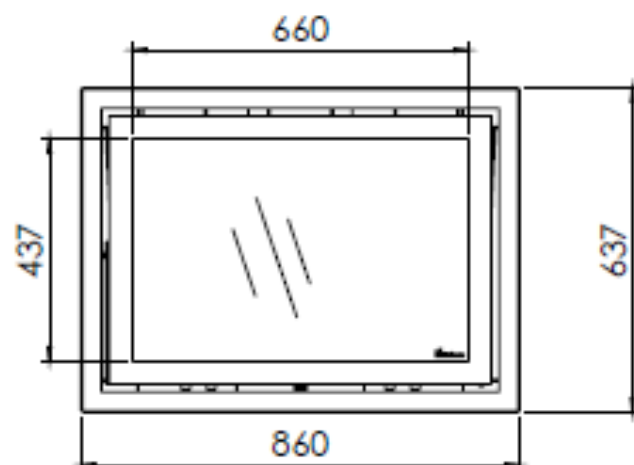

Gebruik uitsluitend na schriftelijke toestemming Dik Geurts Haardkachels.
Usage only after written consent of Dik Geurts Haardkachels.

 **Dik Geurts**

Kachel Type **Instyle 800 EA + Modern line**

Geheid Unit mm

Kachel Type **Instyle 800 EA + Slim line**

Getal Unit **mm**

Datum **03-12-14**

www.geurts.nl

Wijzigingen voorbehouden.
Subject to changes.

Gebruik uitsluitend na schriftelijke toestemming Dik Geurts Haardkachels.
Usage only after written consent of Dik Geurts Haardkachels.