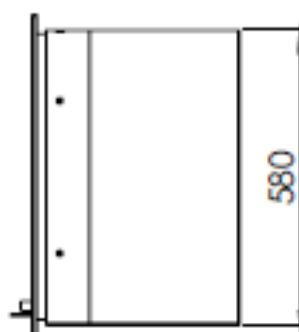

Gebruik uitsluitend na schriftelijke toestemming Dik Geurts Haardkachels.
Usage only after written consent of Dik Geurts Haardkachels.

 **Dik Geurts**

Kachel Type **Instyle 800 EA + Modern line**

Geheid Unit mm

Kachel Type **Instyle 800 EA + Slim line**

Getal Unit **mm**

Datum **03-12-14**

www.geurts.nl

Wijzigingen voorbehouden.
Subject to changes.

Gebruik uitsluitend na schriftelijke toestemming Dik Geurts Haardkachels.
Usage only after written consent of Dik Geurts Haardkachels.