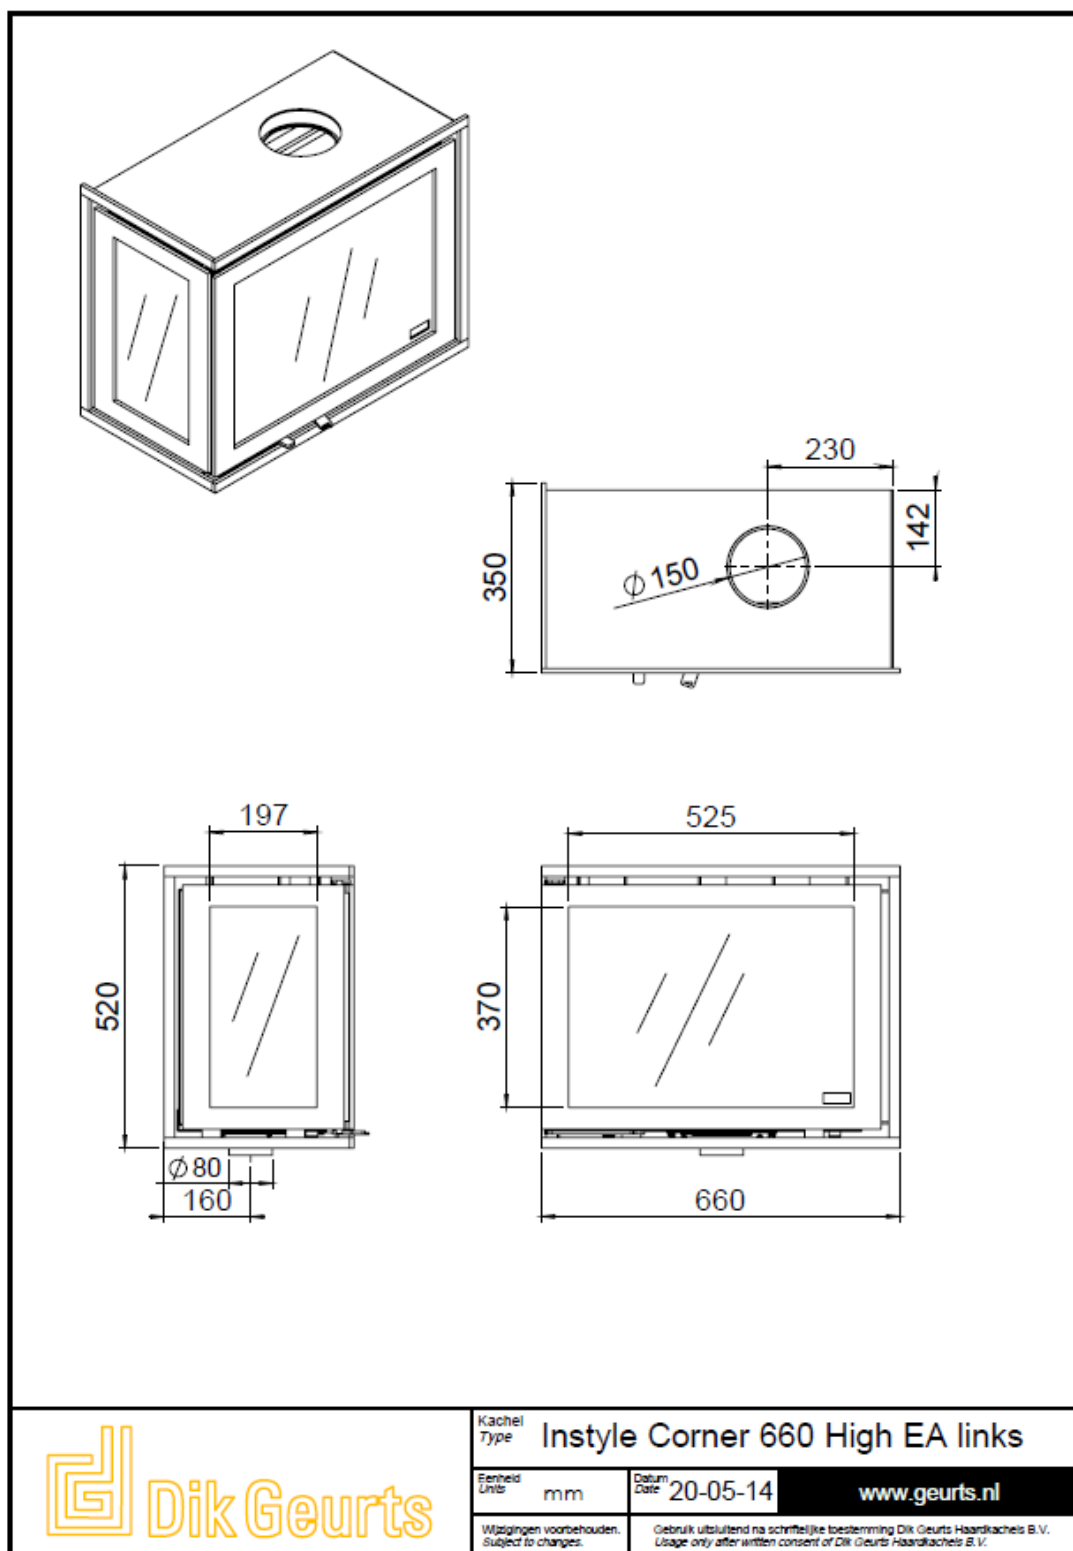

HUIS & HAARD

haarden & kachels

Dik Geurts

Kachel Type **Instyle Corner 660 High EA links**

Eenheid
Unit

mm

Datum
Date

20-05-14

www.geurts.nl