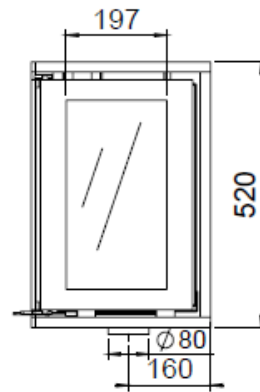

Kachel Type **Instyle Corner 660 High EA rechts**

Eenheid Units **mm**

Datum Date **20-05-14**

www.geurts.nl