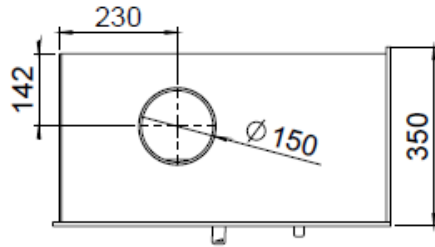

Kachel Type **Instyle Corner 660 High EA rechts**

Eenheid Units **mm**

Datum Date **20-05-14**

www.geurts.nl