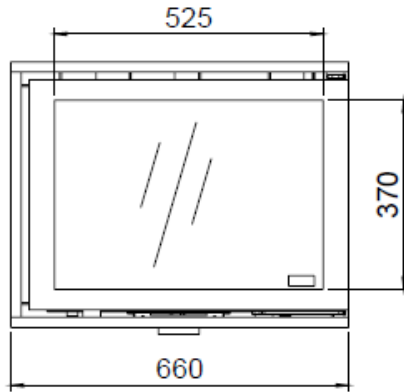

Kachel Type **Instyle Corner 660 High EA rechts**

Eenheid Units **mm**

Datum Date **20-05-14**

www.geurts.nl