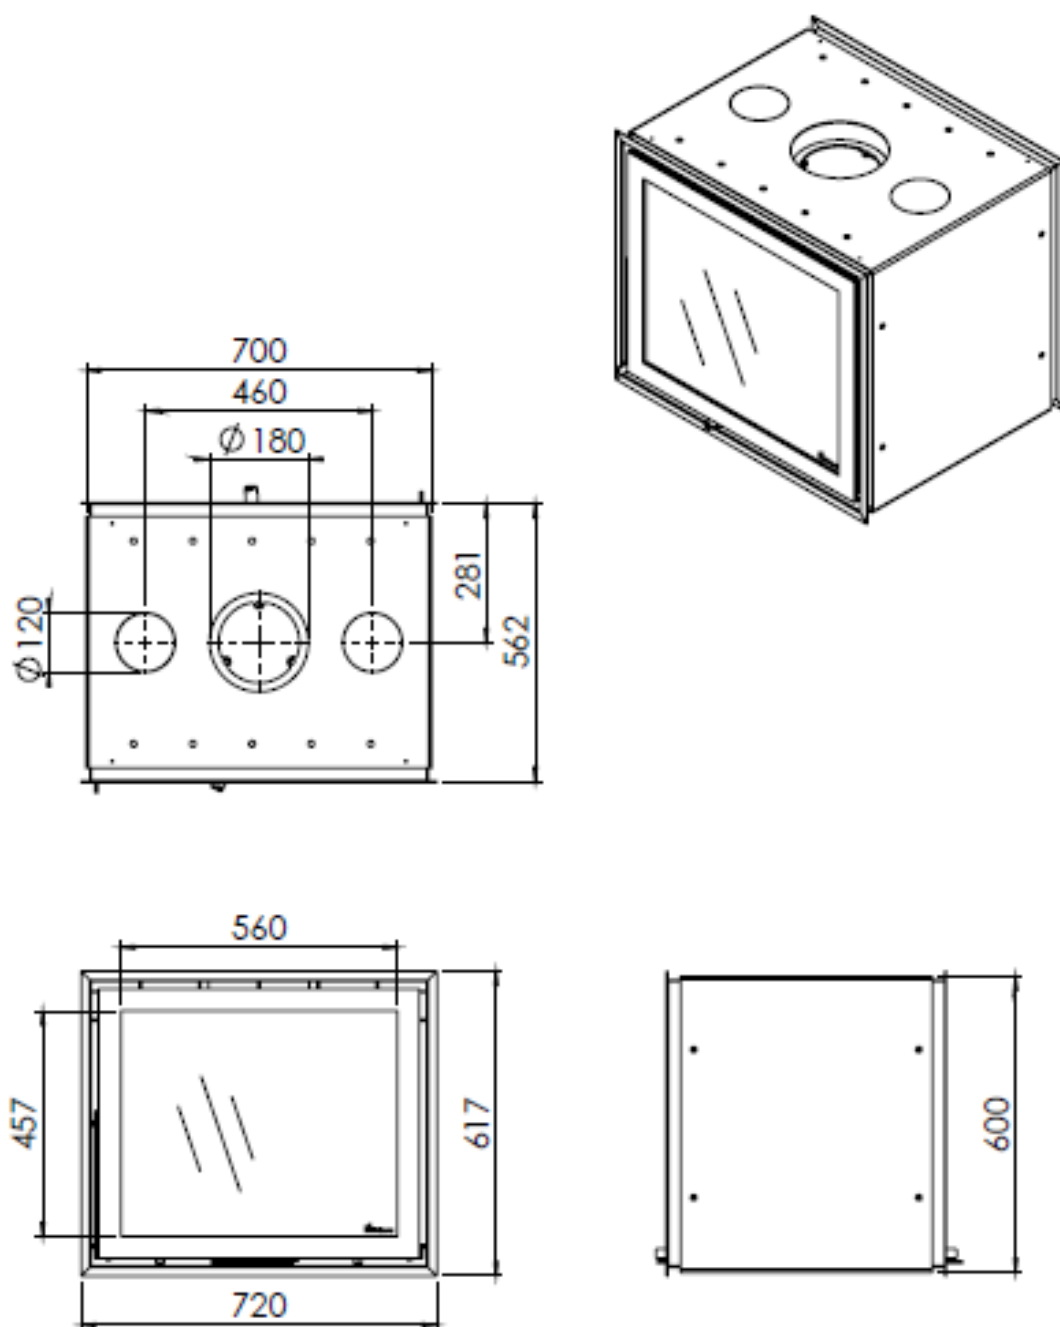

Gebruik uitsluitend na schriftelijke toestemming Dik Geurts Haardkachels.  
Usage only after written consent of Dik Geurts Haardkachels.

 **Dik Geurts**

Kachel  
Type **Instyle tunnel + Modern line**

eenheid  
Unit **mm**

 **Dik Geurts**

Kachel  
Type **Instyle tunnel + Slim line**

Recht  
Eenheid  
Unit **mm**

datum  
Date **20-05-15**

[www.geurts.nl](http://www.geurts.nl)

Wijzigingen voorbehouden.  
Subject to changes.

Gebruik uitsluitend na schriftelijke toestemming Dik Geurts Haardrogers.  
Usage only after written consent of Dik Geurts Haardrogers.