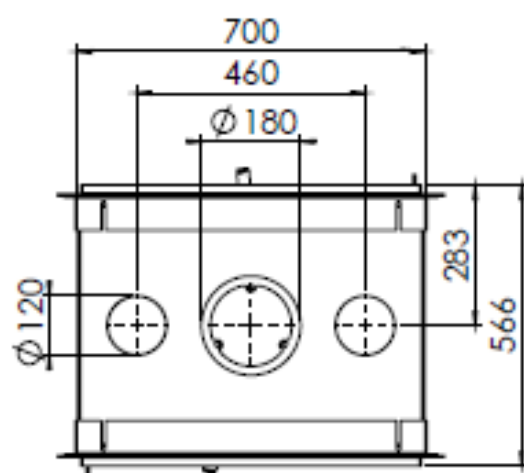

 **Dik Geurts**

Kachel  
Type **Instyle tunnel + Slim line**

Recht  
Eenheid  
Unit **mm**

datum  
Date **20-05-15**

[www.geurts.nl](http://www.geurts.nl)

Wijzigingen voorbehouden.  
Subject to changes.

Gebruik uitsluitend na schriftelijke toestemming Dik Geurts Haardrogers.  
Usage only after written consent of Dik Geurts Haardrogers.

 **Dik Geurts**

Kachel  
Type **Instyle tunnel + Built in frame**

Gezeld  
Unit **mm**

datum  
Date **19-05-15**

[www.geurts.nl](http://www.geurts.nl)

Wijzigingen voorbehouden.  
Subject to changes.

Gebruik uitsluitend na schriftelijke toestemming Dik Geurts-Haardkachels.  
Usage only after written consent of Dik Geurts-Haardkachels.