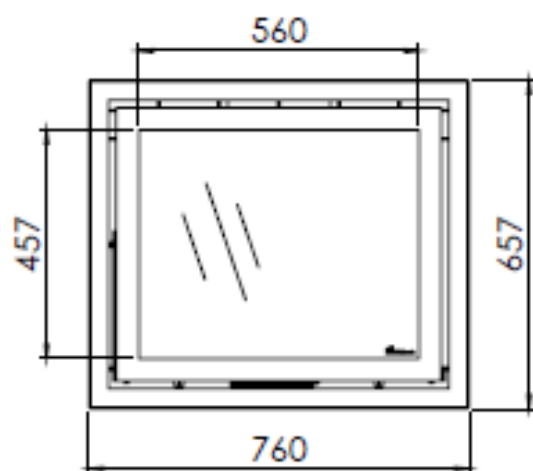

Gebruik uitsluitend na schriftelijke toestemming Dik Geurts Haardkachels.  
Usage only after written consent of Dik Geurts Haardkachels.

 **Dik Geurts**

Kachel  
Type **Instyle tunnel + Modern line**

eenheid  
Unit **mm**

 **Dik Geurts**

Kachel  
Type **Instyle tunnel + Slim line**

Recht  
Eenheid  
Unit **mm**

datum  
Date **20-05-15**

[www.geurts.nl](http://www.geurts.nl)

Wijzigingen voorbehouden.  
Subject to changes.

Gebruik uitsluitend na schriftelijke toestemming Dik Geurts Haardrogers.  
Usage only after written consent of Dik Geurts Haardrogers.