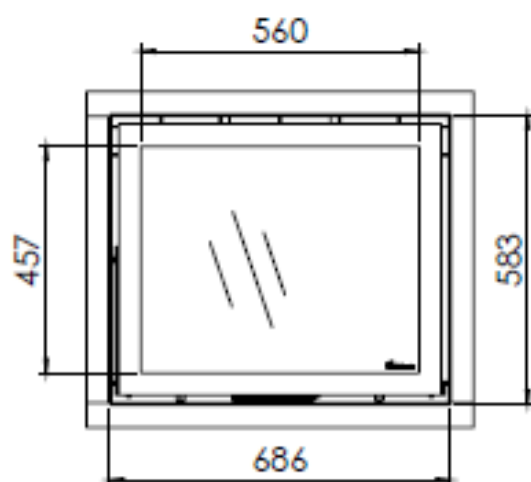

 **Dik Geurts**

Kachel  
Type **Instyle tunnel + Slim line**

Recht  
Eenheid  
Unit **mm**

datum  
Date **20-05-15**

[www.geurts.nl](http://www.geurts.nl)

Wijzigingen voorbehouden.  
Subject to changes.

Gebruik uitsluitend na schriftelijke toestemming Dik Geurts Haardrogers.  
Usage only after written consent of Dik Geurts Haardrogers.