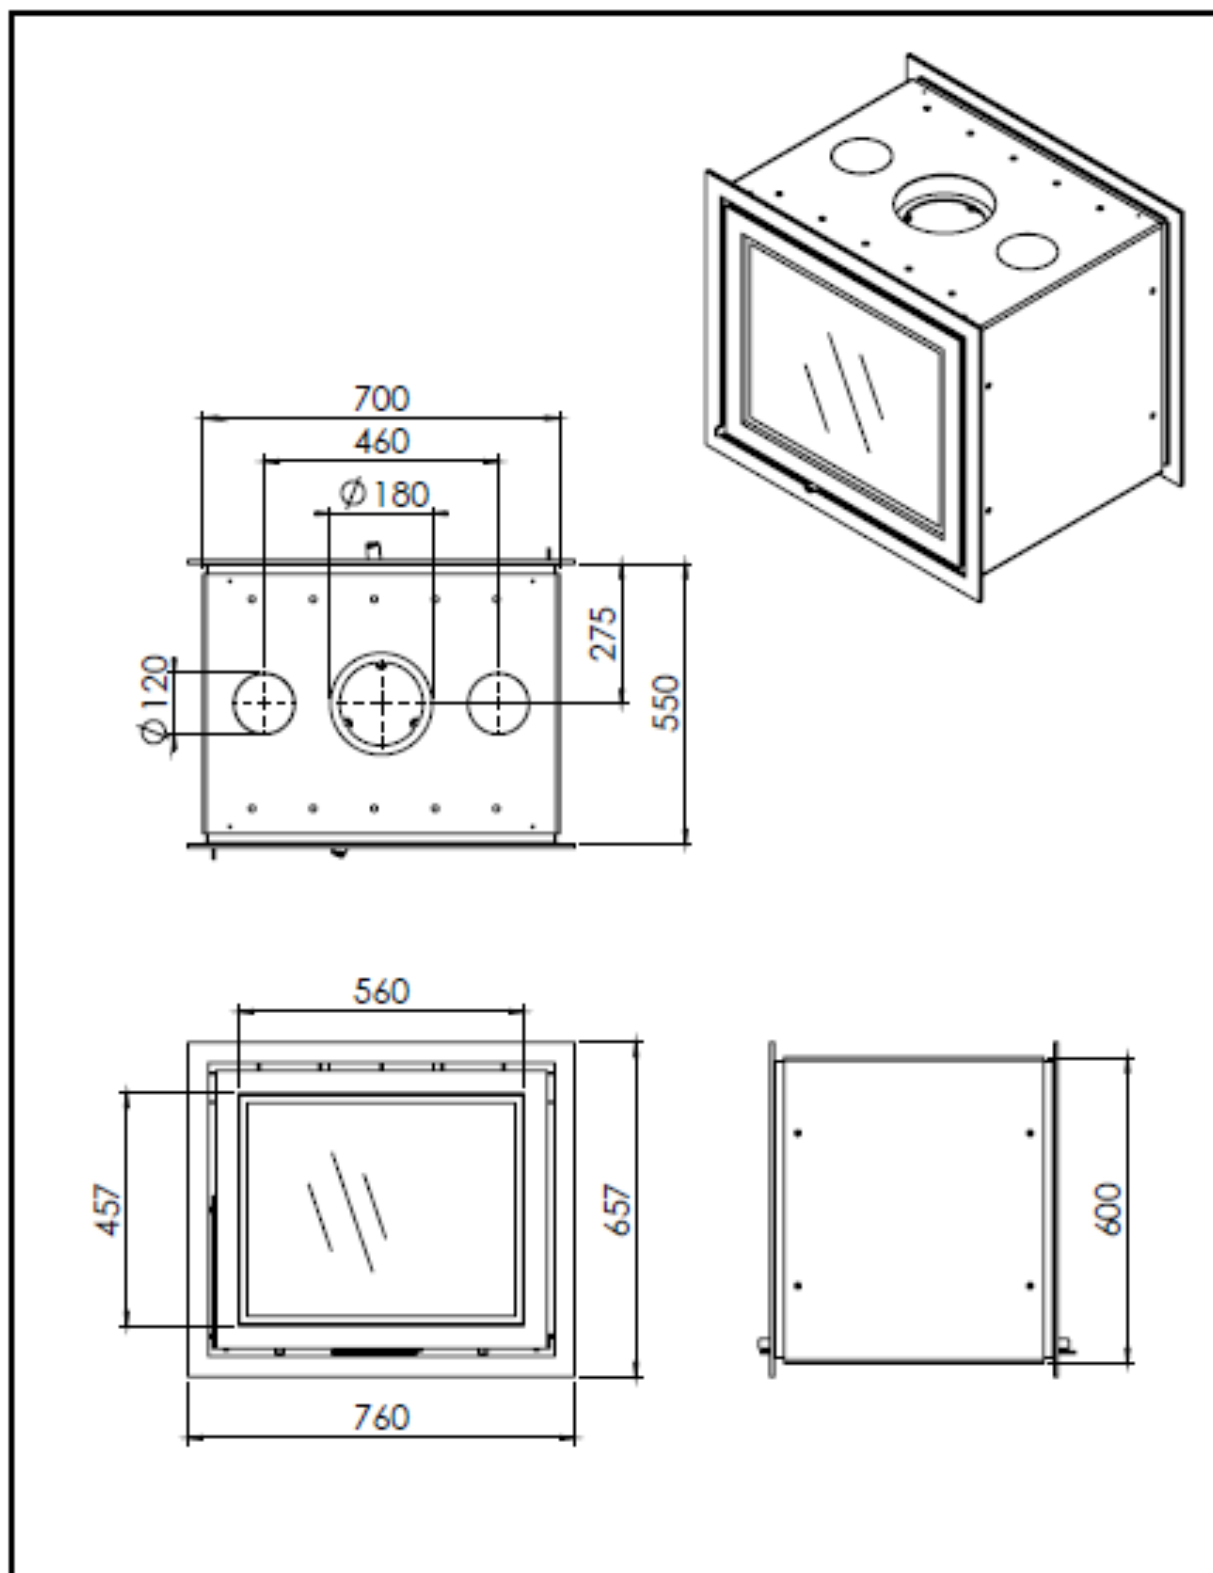

HUIS & HAARD

haarden & kachels

Dik Geurts

Kachel Type **Instyle tunnel + Classic line**

Gericht Unit mm

Datum 28-04-15

www.geurts.nl

Wijzigingen voorbehouden.
Subject to changes.

Gebruik uitsluitend na schriftelijke toestemming Dik Geurts Haardkachels.
Usage only after written consent of Dik Geurts Haardkachels.