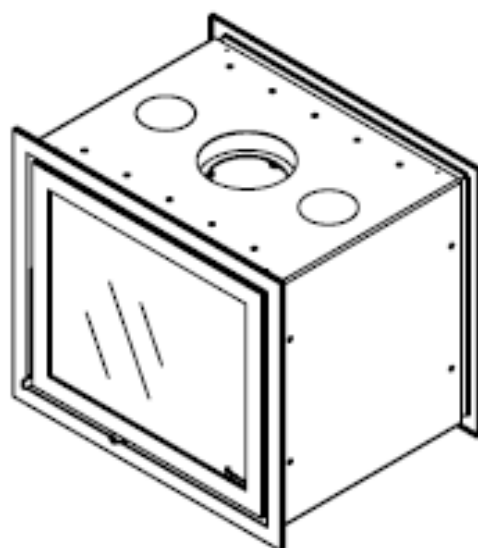

# HUIS & HAARD

haarden & kachels

 **Dik Geurts**

Kachel Type **Instyle tunnel + Classic line**

Gericht Unit mm

Datum 28-04-15

[www.geurts.nl](http://www.geurts.nl)

Wijzigingen voorbehouden.  
Subject to changes.

Gebruik uitsluitend na schriftelijke toestemming Dik Geurts Haardkachels.  
Usage only after written consent of Dik Geurts Haardkachels.

 **Dik Geurts**

Kachel  
Type **Instyle tunnel + Modern line**

eenheid  
Unit **mm**