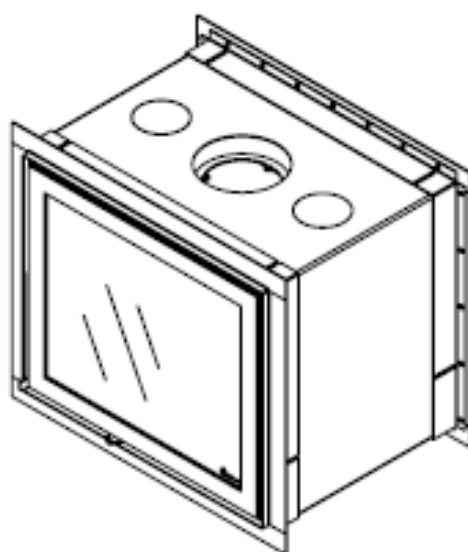

 **Dik Geurts**

Kachel  
Type **Instyle tunnel + Slim line**

Recht  
Eenheid  
Unit **mm**

datum  
Date **20-05-15**

[www.geurts.nl](http://www.geurts.nl)

Wijzigingen voorbehouden.  
Subject to changes.

Gebruik uitsluitend na schriftelijke toestemming Dik Geurts Haardrogers.  
Usage only after written consent of Dik Geurts Haardrogers.

 **Dik Geurts**

Kachel  
Type **Instyle tunnel + Built in frame**

Gezeld  
Unit **mm**

datum  
Date **19-05-15**

[www.geurts.nl](http://www.geurts.nl)

Wijzigingen voorbehouden.  
Subject to changes.

Gebruik uitsluitend na schriftelijke toestemming Dik Geurts-Haardkachels.  
Usage only after written consent of Dik Geurts-Haardkachels.