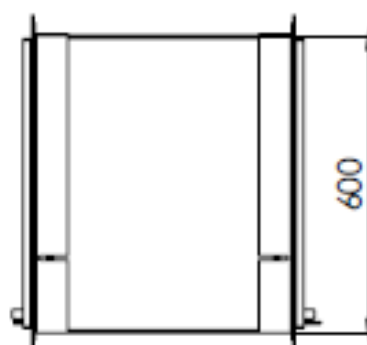

 **Dik Geurts**

Kachel  
Type **Instyle tunnel + Slim line**

Recht  
Eenheid  
Unit **mm**

datum  
Date **20-05-15**

[www.geurts.nl](http://www.geurts.nl)

Wijzigingen voorbehouden.  
Subject to changes.

Gebruik uitsluitend na schriftelijke toestemming Dik Geurts Haardrogers.  
Usage only after written consent of Dik Geurts Haardrogers.