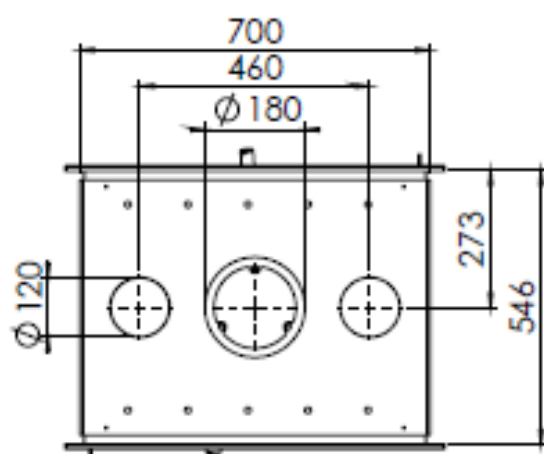

Gebruik uitsluitend na schriftelijke toestemming Dik Geurts Haardkachels.  
Usage only after written consent of Dik Geurts Haardkachels.

 **Dik Geurts**

Kachel  
Type **Instyle tunnel + Modern line**

eenheid  
Unit **mm**

 **Dik Geurts**

Kachel  
Type **Instyle tunnel + Slim line**

Recht  
Eenheid  
Unit **mm**

datum  
Date **20-05-15**

[www.geurts.nl](http://www.geurts.nl)

Wijzigingen voorbehouden.  
Subject to changes.

Gebruik uitsluitend na schriftelijke toestemming Dik Geurts Haardrogers.  
Usage only after written consent of Dik Geurts Haardrogers.