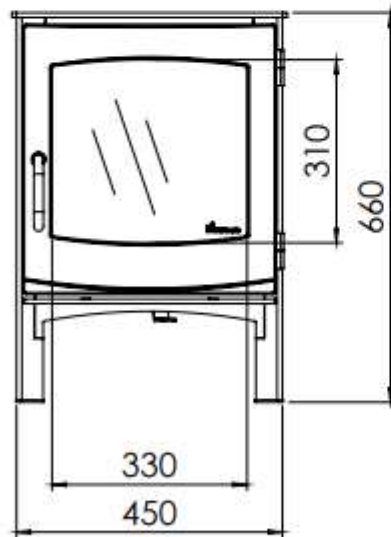

HUIS & HAARD

haarden & kachels

Kachel
Type **Ivar High EA**

Eenheid
Units mm

Datum
Date 19-05-14

www.geurts.nl

Wijzigingen voorbehouden.
Subject to changes.

Gebruik uitsluitend na schriftelijke toestemming Dik Geurts Haardkachels.
Usage only after written consent of Dik Geurts Haardkachels.