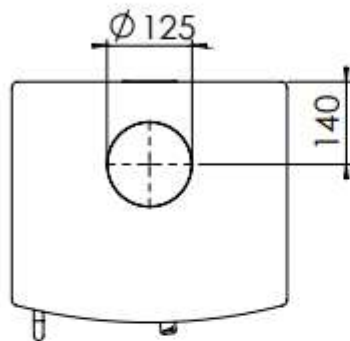

HUIS & HAARD

haarden & kachels

Kachel
Type **Ivar High EA**

Eenheid
Units mm

Datum
Date 19-05-14

www.geurts.nl

Wijzigingen voorbehouden.
Subject to changes.

Gebruik uitsluitend na schriftelijke toestemming Dik Geurts Haardkachels.
Usage only after written consent of Dik Geurts Haardkachels.