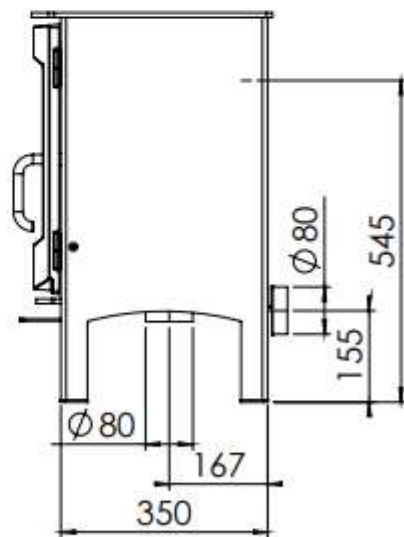

HUIS & HAARD

haarden & kachels

Kachel
Type **Ivar High EA**

Eenheid
Units mm

Datum
Date 19-05-14

www.geurts.nl

Wijzigingen voorbehouden.
Subject to changes.

Gebruik uitsluitend na schriftelijke toestemming Dik Geurts Haardkachels.
Usage only after written consent of Dik Geurts Haardkachels.